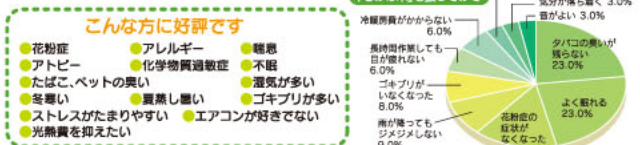

自然が育んだ健康で安全な室内環境 モミの木の家

樹齢150年~500年を経た天然木「モミの木」の内装材は細胞活性効果の強いアルファーピネンを最も多く含んでいます。化学物質を分解したり、電磁波を吸収するという報告があります。また、湿度を調節し、健やかな室内環境を保つ優れた内装材です。