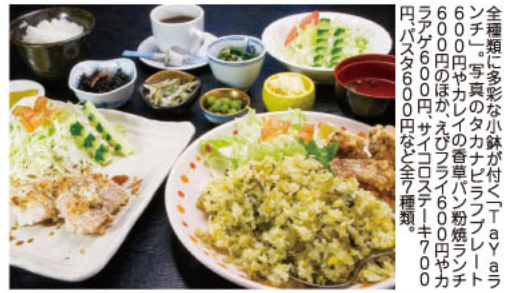

▲小グループから大宴会まで幅広く対応できます。ご予約はお早めに!

和洋創作 Dining Kitchen 鶴と亀

毎日朝4時まで営業!! 女性注目の癒し空間★プライベートに通いたい♥(大人の隠れ家)

6月5日(金)~7日(日)の3日間限定。お客様感謝デーとして、ワイン(サングリア)・焼酎・カクテル・シャンパン等、各種豊富なドリンクの中から、生ビール中ジョッキ1杯を100円で提供(何杯でもOK)。[和洋創作 Dining Kitchen 鶴と亀]では、創作居酒屋料理の新メニューが続々登場! 和洋創作料理から居酒屋料理までバラエティ豊かなメニューが充実。単品料理も300円~と、とってもリーズナブル。朝4時まで営業している、個室感覚でオールナイトを楽しむならココ!

創作料理 TaYa

大好評!! ボリューム満点の「TaYaランチ」。6/22日~25日の「10周年祭」もお見逃しなく!!

多くの要望に応じて復活したランチメが盛大況の「TaYa」。えびフライやカレーの香草パン粉焼、サイコロステーキなどのメイン料理に、サラダや汁物、多彩なミニ小鉢が付いて600~700円。しかもドリンク付き! 食後のデザートもプラス100円でOKなんです。お得感いっぱいのランチをぜひ味わって! また、6月22日(月)~25日(木)は10周年祭を開催。飲み放題付きの超お得なコースが用意されますよ(※右記参照)。ご予約はお早めに!