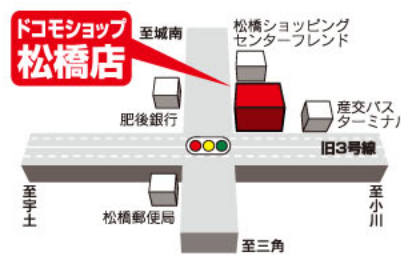

ドコモショップ イオンモール宇城バリュー店

☎0120-677-608

宇城市小川町河江1-1イオンモール宇城バリュー2F
営業時間/イオンモール宇城バリューに準じます

問題1 電話をかけてきた相手に好きな音楽をきかせる月105円のサービスは?

ヒント!
メ〇ディーコール

ドコモショップ 松橋店

☎0120-077-608

宇城市松橋町松橋861
営業時間/AM10:00~PM7:00