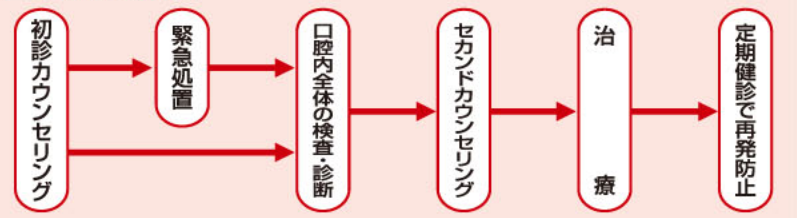

●その他キャンペーン対象物件

- 全1棟 松橋町竹崎 (土地:251.57㎡(76.09坪))
- 全3棟 八代郡氷川町 (JR有佐駅から徒歩5分)

歯科で、いきなり歯を削られた経験はありませんか？

入念なカウンセリングと経験豊かな専門スタッフによる総合的歯科治療
11月2日(月)、『パール歯科クリニック 宇土院』OPEN!

一般歯科から、インプラント、矯正、審美、歯周病治療まで、口腔内全体にわたる“総合的歯科治療”をコンセプトとする熊本市健軍の「パール歯科クリニック」の宇土院が、11月2日、宇土市役所近くに開院します。OPENに先がけ、10月31日(土)と11月1日(日)の両日には院内の内覧会が行われ、楽しいイベントや無料歯科相談などが行われますよ!

診療の流れ

“私たち自身が受診したい歯科医院”がモットーです

パール歯科宇土院 院長 阿川 健太郎 日本口腔ケア学会認定医
※パール歯科健軍院 勤務歴5年

私たちは、私たち自身が受診したい歯科医院を目指しています。一般歯科からインプラント・矯正治療を含めた総合的な歯科治療が可能で、今までなかった歯科治療を提供できると自負しています。また治療だけではなく、ワクワクするようなサービスも行っていきたくと思っています。「一期一会」。皆さまとお会い出来ることを楽しみにしています。