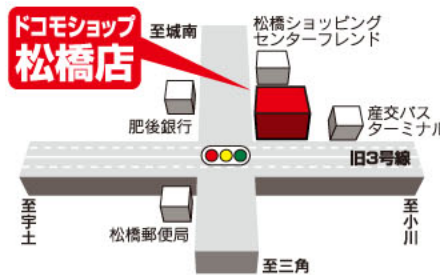

ドコモショップ 松橋店

☎0120-077-608

宇城市松橋町松橋861
営業時間/AM10:00~PM7:00