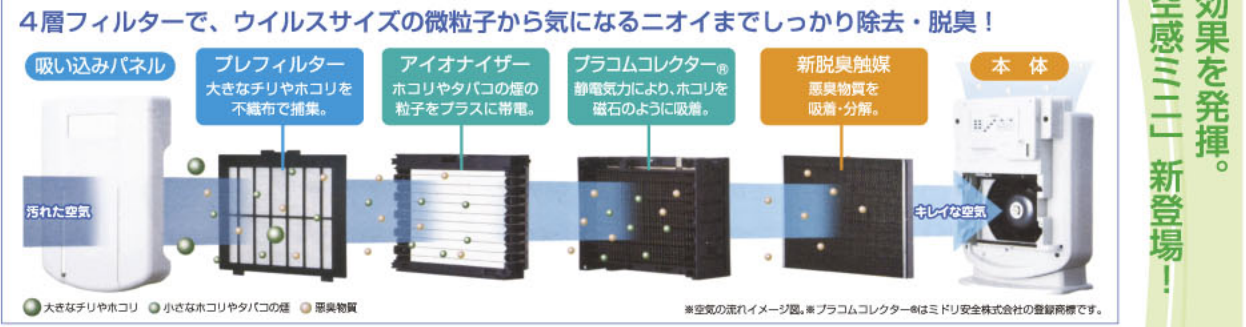

中華料理 華月園 宇城市松橋町松橋859-1 ☎0964-32-1157 ☎0120-54-1157 営/11:30~14:00, 15:30~21:00(OS20:30) 休/不定

空気清浄機 クリーン空感ミニ 4週間標準レンタル料金 3,045円 (本体メンテナンス含む) ※保守料金 5,250円(初回契約時のみ)

新しく登場した空気清浄機「クリーン空感ミニ」は、場所をとらないコンパクト設計ながら、とってもパワフル! 電気集塵方式で花粉やハウスダストはもちろんです。