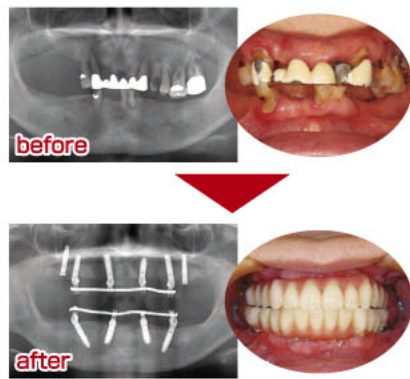

Oral Rehabilitation Concept

【オール・リハビリテーション・コンセプト】

「私たち自身が治療を受けたい歯科医院へ。」
「最新の医療設備」と「世界基準の診療コンセプト」で、最適な治療を提供。

「オール・リハビリテーション・コンセプト」とは、大切な歯を守るための「予防歯科」、健康的で美しい歯を手に入れるための「矯正歯科」、失った歯を取り戻せる「インプラント治療」など、歯についてのさまざまなお悩みに対して、すべての人へ最適な治療法をご提案し、「口腔内全体の機能と審美性を回復させる」先進的な歯科医療のことで。お口の健康を通じ多くの人々の幸せに貢献することを最終的な目的としています。

このコンセプトを軸に、パール歯科クリニックでは、常に安心・安全を目指し「私たち自身が治療を受けたい歯科医院」を当院のモットーとして、最新の設備や院内の環境、専門的な技術の向上を目指しています。

「私たち自身が治療を受けたい歯科医院」がモットーです!

パール歯科クリニック総院長 前田 明浩
日本口腔インプラント学会専門医、
日本歯周病学会認定歯周病専門医
「All-on-4(オール・オン・フォー)治療の開発者であるDr. パウロー・マローから直接指導を受け、さらに、日本のAll-on-4治療の第一人者と評される十条岸インプラントセンターの下尾センター長に師事し、日々、技術と知識の向上に努めています。より安全、安心のインプラント治療を提供し、みなさまの幸せに貢献いたします。」

 パール歯科宇土院 院長 阿川 健太郎 日本口腔ケア学会 認定医	 パール歯科宇土院 副院長 前田 貴代江 歯学博士、日本矯正歯科学会認定医
 主任歯科衛生士 佐土原 瞳 日本口腔インプラント学会 専門歯科衛生士	 歯科衛生士 杉内 静香
 歯科衛生士 森崎 陸	 歯科技工士 西浦 和正
 受付 上村 彩子 保育士 社会福祉士	 歯科助手 松本 愛子 管理栄養士

「パール歯科クリニック」が誇る究極のインプラント治療「All-on-4 (オール・オン・フォー)」によるインプラント治療は、高度な術式により初期安定がすぐれているため、期間をおく必要がなく、インプラント手術当日にすぐ固定式の歯を入れることが可能です。その結果、噛む機能や審美性(見た目)を手術当日に取り戻すことができるため、精神的負担が軽減されるのはもちろん、忙しい人や遠方の人でも治療のための来院が少なくて済み、受診者にとって快適で満足度の高い治療法として高い評価を得ています。