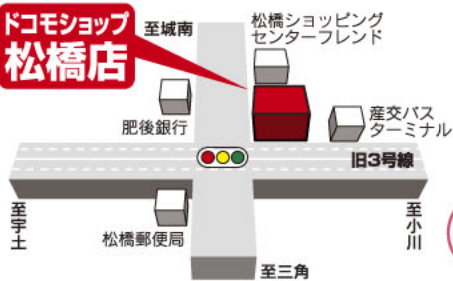

ドコモショップ 松橋店

☎0120-077-608

宇城市松橋町松橋861
営業時間/AM10:00~PM7:00