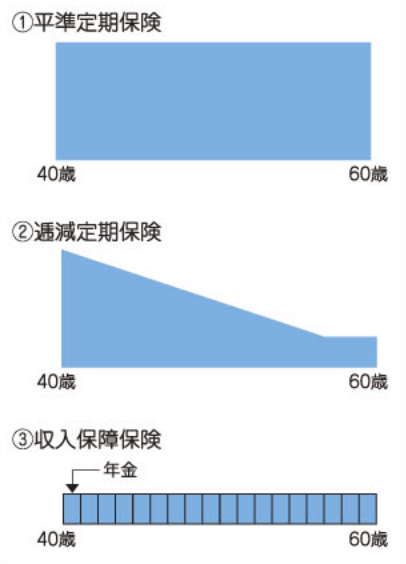

●40歳 定期保険の種類

今回は生命保険(死亡保障)について勉強してみよう。保険料の無駄を省くには、左記①②③の保険を目的に応じて買うことが大切です。例えば、子供の成長に合わせて保障を減少させる場合には①の減額定期保険が目的に合っています。保険料も少なく、に合っています。保険料も少なくなり、また、ご遺族の毎月の生活費の保障を確保する目的であれば③の収入保障保険が目的にあっています。更に保険料も少なくなり、保障は変わらな

に合っています。保険料も少なくなり、また、ご遺族の毎月の生活費の保障を確保する目的であれば③の収入保障保険が目的にあっています。更に保険料も少なくなり、保障は変わらな