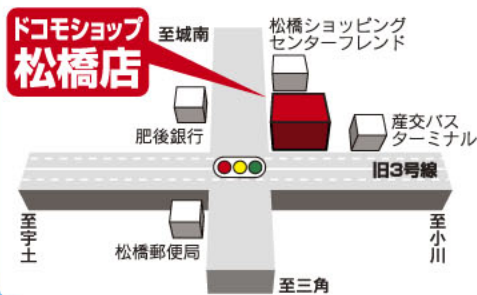

ドコモショップ 松橋店

☎0120-077-608

宇城市松橋町松橋861
営業時間/AM10:00~PM7:00

問題 4

普段持ち歩いているケータイが、健康を楽しくサポートするサービスはiBod○mo

スタンプはここに押して下さい