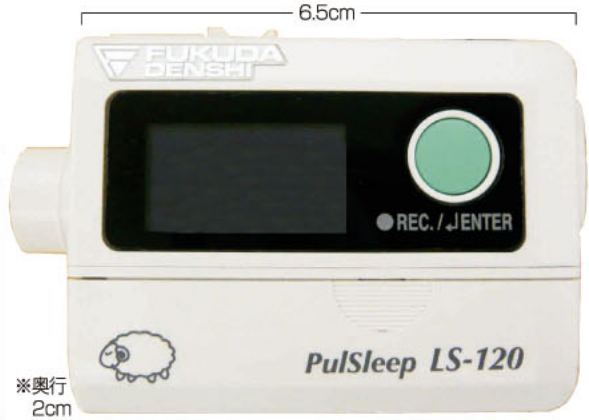

- ○睡眠呼吸障害の30%に生活習慣病(睡眠時無呼吸症候群と高血圧との合併率は約70%)
- ○生活習慣病の30%に睡眠呼吸障害
- ○睡眠呼吸障害の30%に鼻腔、上咽頭の狭窄

A 松吉 ますは、ESS問診(表参照)という「睡眠の質」を自己評価する問診を行います。その評価点数により、睡眠時無呼吸症候群が疑われる場合には、睡眠時の無呼吸指数を測定する簡単なスクリーニング検査を行います。この検査は、患者さんが自宅で睡眠時に小型のセンサー(写真参照)を装着するだけで、入院の必要は全くありません。その結果、気道が狭く無呼吸を起こしているのであれば、呼吸を補助する機器を使用した治療、また、肥満が原因ならば食事療法や運動療法など、原因に応じた治療計画を立てます。中には、寝たが原因で無呼吸を起こすこともあり、そうした場合には体位指導をすることで症状が軽減することもあります。いずれにしても、無呼吸を疑わせる症状があったら、早期の診断と治療をお勧めします。

Q 診断と治療方法は？
A 松吉 ますは、ESS問診(表参照)という「睡眠の質」を自己評価する問診を行います。その評価点数により、睡眠時無呼吸症候群が疑われる場合には、睡眠時の無呼吸指数を測定する簡単なスクリーニング検査を行います。この検査は、患者さんが自宅で睡眠時に小型のセンサー(写真参照)を装着するだけで、入院の必要は全くありません。その結果、気道が狭く無呼吸を起こしているのであれば、呼吸を補助する機器を使用した治療、また、肥満が原因ならば食事療法や運動療法など、原因に応じた治療計画を立てます。中には、寝たが原因で無呼吸を起こすこともあり、そうした場合には体位指導をすることで症状が軽減することもあります。いずれにしても、無呼吸を疑わせる症状があったら、早期の診断と治療をお勧めします。

Q 放っておくと、どんな弊害が？
A 松吉 日中に眠気を来たすことから、居眠りによる交通事故を引き起こしやすくなります。以前に起きた山陽新幹線の居眠り事故も、運転手の睡眠時無呼吸症が原因でした。また、高血圧や不整脈、心筋梗塞など循環器系の疾患や糖尿病、脳血管障害といった生活習慣病の合併症を引き起こすことがあります。生命予後(10年後の生存率)を悪くします。夜間突然死との関連も指摘されています。

「いびき」と「睡眠時無呼吸症候群」
ファイルⅦ
重大な事故や生活習慣病の原因に
深夜の寝室に鳴り響く大騒音…。「いびきがうるさくて眠れない」と、家族や周囲から指摘を受けたことはありませんか？ 大きいびきは、実は「睡眠時無呼吸症候群」の代表的な症状。放っておくと、重大な交通事故や生活習慣病につながります。詳しいお話を松橋耳鼻咽喉科・内科クリニックの松吉秀武院長にうかがいました。

松橋耳鼻咽喉科・内科クリニック
松吉 秀武 院長
医学博士 日本耳鼻咽喉科学会専門医、
日本気管食道学会専門医

■睡眠時無呼吸症の症状

大きないびき 日中の眠気 集中力の低下
起床時の頭痛 睡眠時の呼吸停止

夜中に何度も目が覚め、熟睡感がない

▶ 同サイズの自宅用簡易検査機器。装着して休むだけで、睡眠時の無呼吸状態や体位がわかります。(※簡易検査の結果により、1泊2日入院による精密検査が必要なこともあります)

Matsubase Clinic
松橋耳鼻咽喉科・内科 クリニック
熊本市宇城市松橋町きらら2-2-15
0964-33-4133
FAX 0964-33-0111
<http://www.matsubase-cl.com/>
松橋 耳鼻科 検索

●耳鼻咽喉科	
曜日	午前 午後
平日	9:00~13:00 14:00~18:00
土曜日	9:00~13:00 14:00~16:00

●内科	
曜日	午前 午後
平日	9:00~14:00 休 診※
土曜日	9:00~14:00 休 診※

※急患の方は院長が対応いたします。

■診療科目 [耳鼻咽喉科]…耳鼻咽喉科一般、めまい、小児耳鼻咽喉科、難聴、補聴器、腫瘍免疫 [内科]…内科一般、糖尿病内科、代謝内科、内分泌内科(甲状腺、下垂体、副腎疾患) [アレルギー科]…アレルギー一般、鼻アレルギーに対するレーザー治療 [生活習慣病科]…高血圧、脂質異常症、高尿酸血症 [健康診断]…一般定期健康診断、特定健診、低線量CT肺がん健診、内視鏡、頭頸部がん健診(喉頭、咽頭、鼻腔)、睡眠時無呼吸診断、全身用CT完備

■専門外来 アレルギー、補聴器、めまい、甲状腺、糖尿病、頸部血管工コー

レトロな古民家でランチ、夜は隠れ家風個室でゆったりと

松橋 金之助
Kinnosuke

松橋 宇城市役所前

オープン!

昼 オシャレなランチ

▲魚ランチ 980円
ランチメニュー(ドリンク付)
本日のランチ…………… 780円
(ごはん、汁物、メイン料理、季節のおそうざい4品、サラダ、茶碗蒸し)
魚ランチ…………… 980円
(ごはん、汁物、魚料理、季節のおそうざい4品、お刺身、茶碗蒸し)
国産ステーキランチ…………… 1,480円
(ごはん、汁物、150gたっぷりのステーキ、季節のおそうざい4品、お刺身、茶碗蒸し)
煮込みハンバーグランチ… 880円
(ごはん、汁物、煮込みハンバーグ、季節のおそうざい4品、サラダ、茶碗蒸し)
と馬とカレーランチ…………… 880円
(と馬とカレー、汁物、サラダ、小鉢2種、漬け物)

夜 元気な居酒屋

金之助コース 3,500円(11品)
サーモンとアボカドの巻き寿司、肥後豚の豚バラ串、柳川風オムレツ、お刺身の盛り合わせ、茶碗蒸し、天草鍋とホタテのせいろ蒸し、国産牛サーロインステーキサラダ、一口ヨーザ、エビともろみの生春巻き、大根とつくねの煮物、ズワイガニのてんぷら

2~40名までの人数に合わせた **オール個室 合計70名 収容**

夜の宴会コース
2,000円 2,500円 3,000円 3,500円~
+1,500円で豊富なドリンクメニューが飲み放題に!!
ビール(アサヒスーパードライ)、焼酎、チューハイ、カクテル、ワイン、ウイスキー、日本酒、梅酒、ソフトドリンク

熊本名物特選馬刺し、新鮮なお刺身、完全熊本生産の手づくり餃子、その他いろいろなお料理をご用意しております

松橋厨房 金之助
〒869-0531 宇城市松橋町大野137
0964-32-8577
営業時間 昼 11:30~14:30(OS 14:00)
夜 17:30~24:00(OS 23:00)