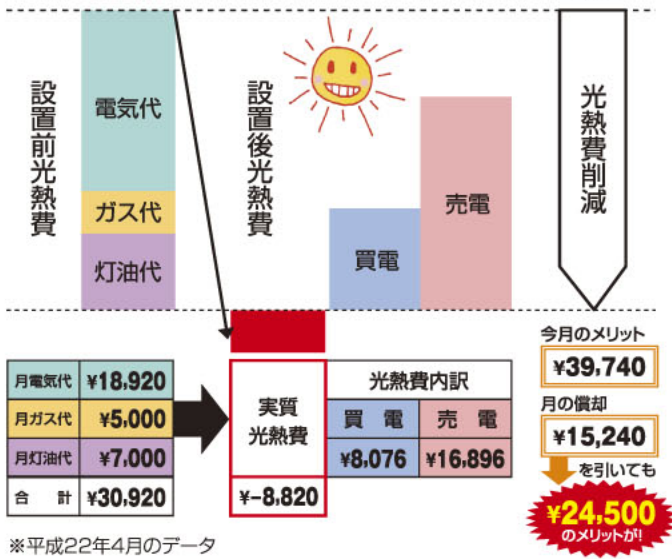

3時間パック
1,000円で遊び放題!!

平日限定 1日遊び放題
ハッピーパック **800円 + 300円**
(1,800円) (初回カード作成費)
= **1,100円**が

カード
作成費必
ず **800円で遊び放題!!**

★保護者の方 **480円 + 300円**
(1日480円) (初回カード作成費)
= **780円**が

1日遊び放題
500円でゆっくりと!!

週末は大人気!!
ビンゴ大会開催!!

ホームページ…<http://www.usmart-web.com/>

至
十
七

●なごみ温泉
TOHO
宇城バリュー

至
八
代

イオンモール
宇城バリュー
本館

モーモー
ステーション

ダイソー

エアースカフェ

■経済メリット実例

[宇土市T様邸 太陽光発電システム+オール電化導入効果]

これからのエネルギーとして、なくてはならない「太陽光発電システム」。その良さは、みなさんもう十分に存じです。ね。「あとは、設置料さえクリアすれば…」なんて思ってた方、今がチャンスですよ！

太陽光発電システムは、自分の家で電気がつくれる上、余った電気を電力会社に売ることができ、その売電価格が、今年度中(2011年3月31日まで)に取り付けると、なんと従来の約2倍(1キロワット当たり25円→48円!!)に！夜間の電力