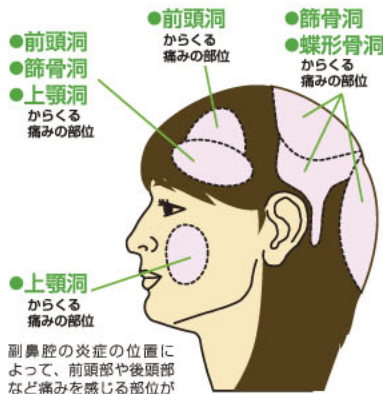

【副鼻腔とその頭痛】