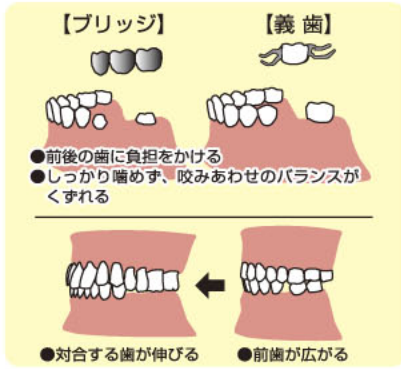

には矯正や抜歯が必要になります。歯は咬み合わせが全て、ともいえます。たった一本失うだけで正しい咬み合わせができなくなり、全ての歯や体に大きく影響するのです。

さらに、多くの人が最も気になっているのが治療費のこと。「インプラントが良いのはよくわかるけど、治療費が…」という声をよく耳にします。確かに安価なものではありませんが、食べることは一生、毎日、毎回のこと。人生80年として、今、40歳だとしたら、残り40年間でおよそ43,800回もの食事を摂ることにあります。インプラントはメンテナンスさえ行えば一生使えるものから、40年間の食事回数を考えると1回あたりの金額は「くわすか」。食事は人にとって最大の楽しみ。せっかくなら一生、しっかりと噛み合わせたいものです。

また、口元の印象はとても大事。「若さ」「美しさ」を保つのに重要なポイントとなり、特に女性にとっては