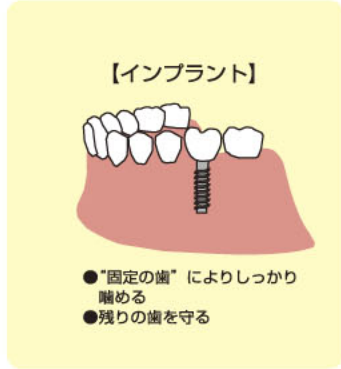

「一本が、全ての歯や体に影響」

事故などで前歯が根元から折れてしまったり、深いむし歯や歯周病で部分的に義歯やブリッジを用いている人は多いですね。でも、実はその一本の義歯やブリッジが、それを支えている前後の歯に負担をかけるのももちろん、どうしてもしっかりと噛むことができないことから歯全体の健康に影響したり、片頭痛や肩凝り、腰痛などの原因になります。

特に奥歯は重要で、一本でも失うと本来のしっかりと噛み合わせができなくなってしまう。例えば、右奥の一本がなくなると、右側で噛みづらくなることから左側に偏りがちです。そうすると、左右の咬み合わせのバランスが悪くなり、結果的には左右どちらも使えなくなるケースも。すると今度は必然的に前歯で噛むようになるため、上顎がだんだん出っ張ってきてしまい、最終的に

一本が、全ての歯や体に影響

「パール歯科クリニック宇土院」から、最新歯科情報をお届けします

今の入れ歯やブリッジに不自由な思いをしている40〜50代の女性の方へ

たった一本のインプラントが味覚や体調、生活の質を大きく向上させます。

インプラントは歯が一本も無い人がするもの、大がかりなものだと思いませんか？ 事故などで折れた前歯や、むし歯でなくなった奥歯など一本から埋入可能で、インプラントにすることで、味覚や体調、生活の質が大きく向上します。