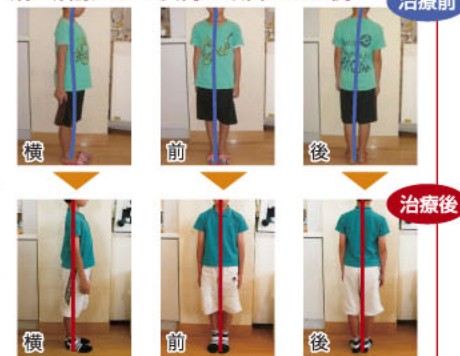

**見えない矯正装置**

**リンガル**  
歯の裏側に装置を貼る「舌側矯正」により、人に知られずに矯正可能。表に貼る方法に比べ、舌の可動域が狭くなるため、人によってはしゃべりにくい場合も。

**クリアライナー**  
透明なマウスピースを用いることで、ほとんど目立たずに少しずつ歯を動かしていく治療法。他の治療方法に比べ、治療期間を要します。

矯正は自費診療になりますが、高校生までは一般的に医療費控除の対象になります。また、パール歯科クリニックでは36回まで金利1%のデンタルクレジットも利用できます。お気軽にお問い合わせください。

**非抜歯矯正の  
メリット・デメリット**

- メリット**
- 抜歯による怖さや痛みがない
  - 自分の歯を残せる
- デメリット**
- 抜歯による矯正に比べ、治療期間が長い
  - 治療費が高い

**小児の非抜歯矯正例**

歯を抜かずにきれいな歯並びを実現

治療前 治療後

**歯並びと姿勢の関係**

下顎の位置は全身のバランスを保つのに重要な役割(バランス)を担っています。上の歯列に対し、下の歯列が前に出たり(下顎前突型)、後退している(下顎後退型)など下顎が正しい位置にない(咬み合わせが悪い)と、気道が十分に確保できないことから、必要な酸素を体内に取り込むために必然的に猫背にならざるを得ない状況が生じます。歯並び(咬み合わせ)をよくすることで正しい姿勢に改善されます。

**矯正治療により姿勢が改善された例**

パール歯科クリニック 宇土院

**矯正治療 無料相談会**

御予約不要

2月6日(日)10:00~15:00

なんとなく歯並びは気になっているけど、本格的に矯正治療を考えていないという方でも結構です。ぜひ、お気軽にお立ち寄り下さいませ。個別に御相談を承りますので、お待ちいただく場合がありますが、ご了承下さいませ。

**「私たち自身が受診したい  
歯科医院」がモットーです!**