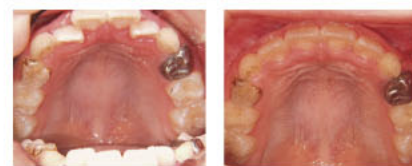

矯正治療はしたいけれど、歯に貼るボタンが目立つのがイヤであきらめていませんか？  
パール歯科クリニックでは、矯正装置を歯の裏側に貼って行う「見えない矯正治療」が可能です。

女性の場合には、矯正装置が目立つのがイヤで治療に踏み切れないという人が多く見られます。けれど、パール歯科クリニックでは、矯正装置を歯の裏側に貼ることでまったく目立たず治療ができる「舌側矯正」や、透明なマウスピースによりほとんど目立たずに少しずつ歯を動かしていく方法など、「見えない矯正治療」が可能です。いずれも、豊富な知識と最新技術を備えた矯正専門医が入念な検査、カウンセリングはもとより、それぞれの装置の特性をしっかりと説明した上で、その人に適した治療方法を提案しています。

矯正できれいな歯並びになったことで今まで人前で笑えなかった人が自信を持って笑えるようになったり、性格そのものが明るくなり、メイクや服装まで変わる人もいます。また、頭痛や肩凝り、腰痛も、咬み合わせと深い関わりがあり、矯正治療を行うことで、それらの不定愁訴（ふていしゅうそく）が改善するケースも多く見られます。

**装置の位置によって変わる見た目の印象**

歯の表(金属ボタン) 歯の表(白いボタン) 歯の裏

**見えない矯正装置**

**リンガル**  
歯の裏側に装置を貼る「舌側矯正」により、人に知られずに矯正可能。表に貼る方法に比べ、舌の可動域が狭くなるため、人によってはしゃべりにくい場合も。

**クリアライナー**  
透明なマウスピースを用いることで、ほとんど目立たずに少しずつ歯を動かしていく治療法。他の治療方法に比べ、治療期間を要します。

矯正は自費診療になりますが、高校生までは一般的に医療費控除の対象になります。また、パール歯科クリニックでは36回まで金利1%のデンタルクレジットも利用できます。お気軽にお問い合わせください。

**非抜歯矯正の  
メリット・デメリット**

- メリット**
- 抜歯による怖さや痛みがない
  - 自分の歯を残せる
- デメリット**
- 抜歯による矯正に比べ、治療期間が長い
  - 治療費が高い

**小児の非抜歯矯正例**

歯を抜かずにきれいな歯並びを実現

治療前 治療後

**歯並びと姿勢の関係**

下顎の位置は全身のバランスを保つのに重要な役割(バランス)を担っています。上の歯列に対し、下の歯列が前に出たり(下顎前突型)、後退している(下顎後退型)など下顎が正しい位置にない(咬み合わせが悪い)と、気道が十分に確保できないことから、必要な酸素を体内に取り込むために必然的に猫背にならざるを得ない状況が生じます。歯並び(咬み合わせ)をよくすることで正しい姿勢に改善されます。