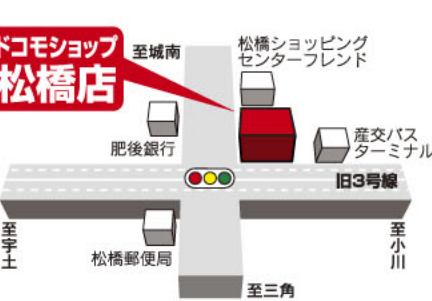

ドコモショップ 松橋店

☎0120-077-608

宇城市松橋町松橋861
営業時間/AM10:00~PM7:00