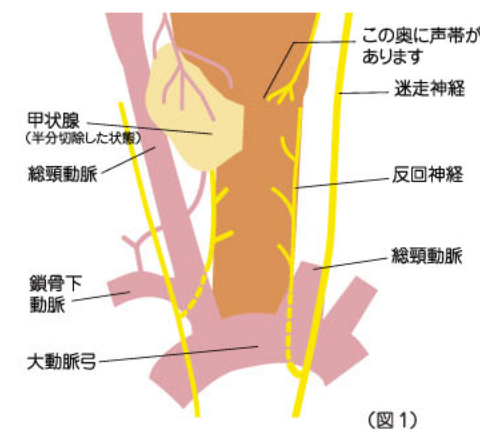

Q 声帯の動きが悪くなる病気とは？

A 松吉 まず、「喉頭癌」や「下咽頭癌」などの直接腫瘍が声帯に進展することによって動きが悪くなり、声がれを起すことがあります。次に、声帯を動かしている反回神経というものが、これは、胸部の大動脈弓や右鎖骨下動脈を回って甲状腺の後ろを通り、声帯へ入り込んでいます(図1)。そのため、この神経経路の途中に「大動脈瘤」や「肺癌」、「甲状腺癌」などができると、反回神経が損傷され、麻痺を起すことで嚔声を発症します。当院でもこの1年間に、甲状腺癌3例、大動脈瘤2例、肺癌3例が嚔声によって発見されています。

Q 声がれの原因は？

A 松吉 声は左右にある声帯が真ん中ですれ合うことで出るようになっていて、このため、声帯の動きが悪くなると「嚔声」、いわゆる「声がれ」の状態となります。突然、大声をあげた後などに発症する声帯ポリープ(声帯の血豆のようなもの)や、声を酷使した場合に発症する声帯結節(声帯にできるへん)などのようなものは生命に危険を及ぼすことはありません。しかし、声帯の片側あるいは両側の動きが悪くなることで起る嚔声には注意が必要です。