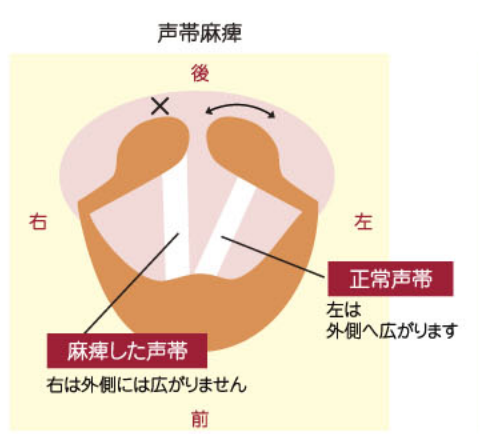

Q 声帯の動きが悪くなる病気とは？

A 松吉 まず、「喉頭癌」や「下咽頭癌」などの直接腫瘍が声帯に進展することによって動きが悪くなり、声がれを起すことがあります。次に、声帯を動かしている反回神経というものが、これは、胸部の大動脈弓や右鎖骨下動脈を回って甲状腺の後ろを通り、声帯へ入り込んでいます(図1)。そのため、この神経経路の途中に「大動脈瘤」や「肺癌」、「甲状腺癌」などができると、反回神経が損傷され、麻痺を起すことで嚔声を発症します。当院でもこの1年間に、甲状腺癌3例、大動脈瘤2例、肺癌3例が嚔声によって発見されています。

Q 声がれの原因は？

A 松吉 声は左右にある声帯が真ん中ですれ合うことで出るようになっていて、このため、声帯の動きが悪くなると「嚔声」、いわゆる「声がれ」の状態となります。突然、大声をあげた後などに発症する声帯ポリープ(声帯の血豆のようなもの)や、声を酷使した場合に発症する声帯結節(声帯にできるへん)などのようなものは生命に危険を及ぼすことはありません。しかし、声帯の片側あるいは両側の動きが悪くなることで起る嚔声には注意が必要です。

ファイナル14
させい
嚔声(声がれ)
重大な病気が見つかることも...
専門医による声帯の観察が重要
「風邪でもないのに、最近、声がかすれる」、あるいは「長く喋るのがきつい...」と感じたことはありませんか？ 声の出し過ぎや喉の使い過ぎだけでなく、中には全身性の重要な病気が隠れている場合もあります。詳しいお話を松橋耳鼻咽喉科・内科クリニックの松吉秀武院長にうかがいました。

松橋耳鼻咽喉科・内科クリニック
松吉 秀武 院長
医学博士 日本耳鼻咽喉科学会専門医、日本気管支学会専門医、日本アレルギー学会会員、H17~20年熊本県大耳鼻科にためまい外来担当

Q 診断方法は？

A 松吉 嚔声の診断にはまず、喉頭内視鏡で声帯の動きを観察することが最も重要です。当院では喉頭内視鏡で撮影した動画をハードディスクに保存しているため、繰り返し診ることができ、経時的な評価も可能です。これにより、喉頭、下咽頭などに癌が存在していないかを観察し、腫瘍性病変が喉頭内に存在していない場合には頸部エコーで甲状腺を観察します。このような検査で異常がない場合には、胸部CTで肺癌や大動脈瘤の存在を評価します。胸部CTについては最新の遠隔画像診断システムを通じて放射線科専門医による診断を行っています。