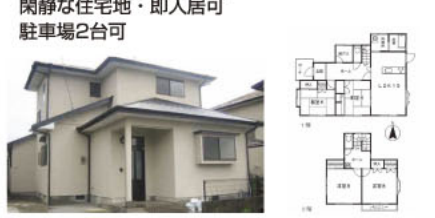

うきうき不動産情報

うきうき不動産
コーナー

居住用賃貸から売買物件・店舗オフィスなどのテナント物件・月極駐車場まで幅広い物件情報のご掲載が可能です。1枠につき1物件の紹介となります。

右記の各項目の情報、文章量次第で写真1点、間取り図（データ、または印刷物）を掲載。
※間取り図の完全作成は、プラス5,000円

●掲載料(1回・税込)・制作費込 21,000円

詳しくは、うきうきふれす編集室まで
TEL 0964-43-5047

宇城市 松橋町 中古一戸建 1,148万円

- ●所在地…宇城市松橋町西下郷1203-7
- ●間取り…4LDK+納戸2
- ●土地…199.87㎡(60.46坪)
- ●建物…115.38㎡(34.90坪)
- ●構造…木造スレート葺2階建
- ●築年…平成7年9月
- ●交通…熊本南病院バス停徒歩10分
- ●学区…豊福小学校・松橋中学校
- ●平成22年7月内外リフォーム済。

(有)住不動産 (有) ☎096-340-8566
熊本県知事(2)第4164号 熊本市水前寺4-36-4-101
http://www.sumaifudousan.com

祝1周年
エステ&リンパマッサージ
SKサロン

お陰様で、SKサロンは1周年を迎えます！皆様へ感謝を込めて、半額イベントを行います！

メニュー価格より
半額!

※要予約。詳しくはお電話ください。

SKサロン 宇土市岩古曾町 2159
携帯(ドコモ) 080-1773-3371
携帯(ソフトバンク) 080-3187-6386
営/10:00~20:00 休/無休
sanae-3371@docomo.ne.jp

通所介護 通所介護予防
じょうがい者自立支援事業所
デイサービス きおう

随時、見学・体験受付中!!

少人数の方のご利用なのでご利用者様一人ひとりの生活リズムや習慣を大切にしながら、相手の心に寄り添うサービスを提供いたします。お友達を作ったり、日常の楽しみを見つけたり、活動を通して、よりよい充実した生活が送れるようにお手伝いします。

デイサービス きおう
宇城市不知火町高良1961-2
☎0964-53-9317
FAX/0964-53-9318
担当/釘崎

花苗の直売会 嶋崎園芸の農園開放
5/14(土) ▶ 22日(日) 9日間

サルビア・ペチュニア・日々草など夏のガーデニングに適した、新鮮な花苗の生産者直売会を開催します。数万鉢の花苗が、ズラリと並び農園は、彩り豊かで必見ですよ。自由に寄植が作れるコーナー等もあり、農園オリジナルの農土や採れたて野菜(土日限定)の販売も実施。

嶋崎園芸
宇城市松橋町南豊崎 758-4
☎0964-32-0703
県道14号(鏡)線、豊川郵便局近く

うきうきふれす 急募
配布スタッフ募集!!

宇土・宇城・大矢野・八代地域を「うきうきふれす」と共に盛り上げていきませんか?!

●職種 配布スタッフ(うきうきふれすを各ご家庭へ配布) ※エントリー制

●エリア 三角町エリア

●給与 1部9円~10円

●時間 発行日から1週間の間で空いた時間に配布できます。

●資格 マイカー、原付などご利用可能な方(年齢性別不問)、長期で勤務できる方

●応募 履歴書に希望の配布エリアを明記の上、下記松橋事務所「配布スタッフ希望」宛までお送り下さい。希望配布エリアに空き、もしくは近くのエリア、新規エリア拡大など動きが出た場合、改めて当社より連絡、面接日時を決定。

BS 有限会社 ビーエス広告社
TEL 0964-43-5047
【松橋事務所】〒869-0502 宇城市松橋町松橋1 12-3-102
担当/徳永・朝川

Sincere 美容室 シンシアス

おかげさまで 1周年 記念特別 キャンペーン

日頃ご愛顧の皆様へ感謝の気持ちを込めて右のクーポンを持参のお客様に特別価格でご案内致します。今後とも、よろしくお願ひ致します。

☎0964-46-6007

営業時間/平日9:00~19:00、日・祭9:00~18:00
店休日/月曜日(但し、月曜日は予約のみ営業になります)
●予約可(月曜日は要予約)

1周年 3900円クーポン

※全てのクーポンは髪の色や、カラー剤などにより別途料金がかかる場合がございます。※髪の色は、予約をお申し込み下さい。

通常価格 ¥13,650 ▶ ¥4,095
縮毛矯正

通常価格 ¥6,825 ▶ ¥4,095
つやカラー+カット

通常価格 ¥13,650 ▶ ¥4,095
TIPデジタルパーマ

通常価格 ¥7,980 ▶ ¥4,095
ヘナ染め +インディゴ(20g)

有効期限/2011年5月末日まで

クリニックパーマ ¥8,400 ▶ ¥4,095
カット&トリートメント ¥6,300相当 ▶ ¥4,095

有効期限/2011年5月末日まで

頭皮ヘッドスパ+カット ¥6,300 ▶ ¥4,095
色落ちしにくい修正カラー(白髪染め、全体染め) ¥6,300相当 ▶ ¥4,095

有効期限/2011年5月末日まで

5月8日(日)まで開催中!
陶器 単品半額セール

2F新作フライタルフェア開催中!

佐賀県の有田陶器市をはじめ、春は県内外で陶器市が多く開催される季節。創業40年を誇る「熊本陶器」でも、ぎやかに陶器のセールが行われています。陶器単品半額セールと銘打って5月8日(日)まで行われている大奉仕期間は、1階フロアにある陶器の単品商品を現在売っているお値段から半額で販売(一部赤札品はのぞく)。用途やサイズも各種そろった皿や茶碗、丼、カップや湯飲み、急須など、並べた商品の数々とそのお値段に圧倒されます。さらに、「3個より1,480円」コーナーもご用意しています。

家族やお客さま用として、漏のみだけでもこの品ぞろえ!

たくさん並び急須を前に「いつものお茶もおいしくなりそう」と言うお客さまも

熊本陶器株式会社
☎096-377-2424

住 熊本市流通団地2-2
平日 9:00~17:30
日祝 10:00~17:00
年中無休
有り

「白い歯」は、若返りの第一歩!
エステ感覚で気軽にホワイトニング

歯の色で、見た目年齢がぐんと変わるのをご存じですか? 白い歯は若返りの第一歩。ホワイトニングでいつもの歯の色が蘇ります。自然な歯の色が蘇ります。自然な歯の色が蘇ります。自然な歯の色が蘇ります。

★ホワイトニング、クリーニング ※自費診療
初回お試しキャンペーン(5月まで)
●クイックホワイトニング 1日の来院で白い歯に! 前歯の漂白…通常37,800円 → 31,500円
●セルフホワイトニング 自宅でホワイトニング! 自宅ケア…通常18,900円 → 10,500円
●クリーニング スペシャルコース (歯のクリーニング、ミネラルパック、歯茎のリフレクソロジー) 通常50分 5,250円 → 3,150円

みよし歯科医院
☎0964-32-1778
宇城市不知火町高良2268-1
【診療時間】※予約制
月~金曜 10:00~14:00/16:00~20:00
土 10:00~14:00/15:00~18:00
日・祝 休診
http://www.love-and-teeth.com
詳しくはHPを みよし歯科医院 検索