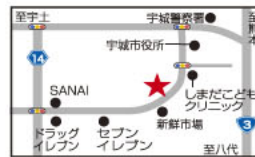

①プレタポルテに予約を入れる → ②うきぶれを持参する

アドレス
http://ptrtaporter.jp/m/500

被災地の一刻も早い復興を心よりお祈り致します

美容室 プレタポルテ ご予約優先
〒869-0503 熊本県宇城市松橋町きらら2-2-13
TEL.0964-33-0011

受付時間/カット...9:30~19:00、パーマ・カラー...9:30~18:00、
エステ...9:30~18:00 定休日/毎週月曜日
ホームページ(PC)http://pretaporter.jp (携帯)http://pretaporter.jp/m