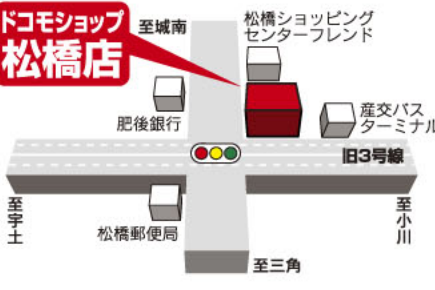

ドコモショップ 松橋店

☎0120-077-608
宇城市松橋町松橋861
営業時間/AM10:00~PM7:00