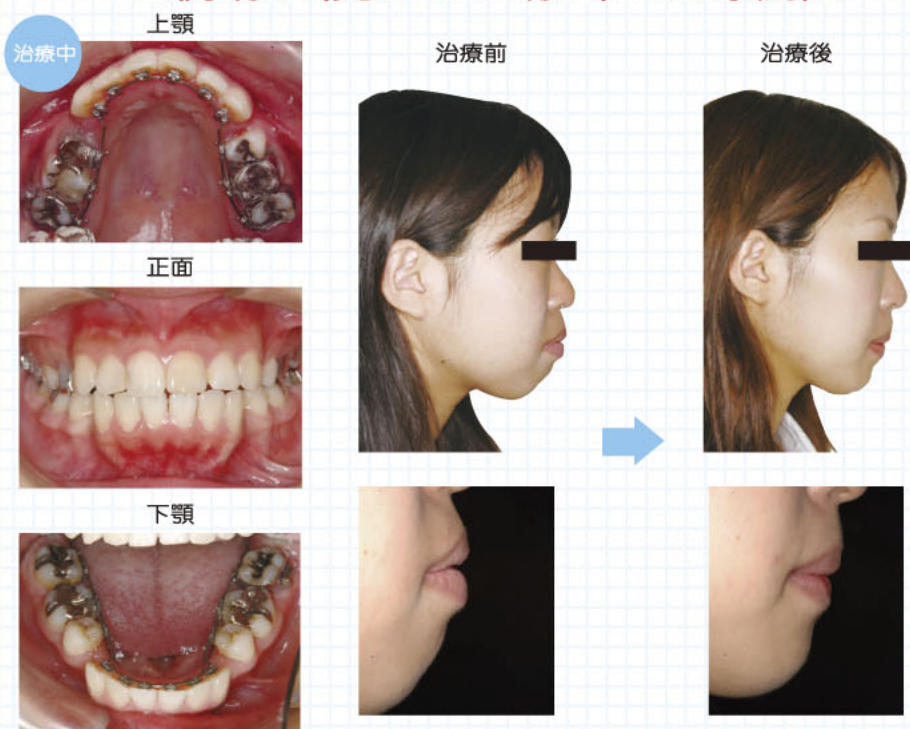

症例 2 10代高校生 の場合

出っ歯と口元が気になるという事で
舌側矯正(見えない矯正)で治療開始

口元は横顔の美しさに大きく影響します。特に舌側矯正は表側矯正より歯が引っ込みやすい特性がありますので、口元の改善を希望する方には、おすすめの治療法です。