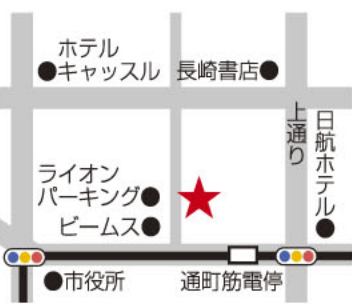

DAN 矯正歯科クリニック

☎096-288-0727
熊本市中央区上通町1-1
営/10:00~13:00(午前) 15:00~19:30(午後)
13:00~19:00(月曜・金曜)
9:00~16:30(日曜)
休/木曜、第1・3・5月曜、第2・4日曜
<http://www.dan-kyousei.com>