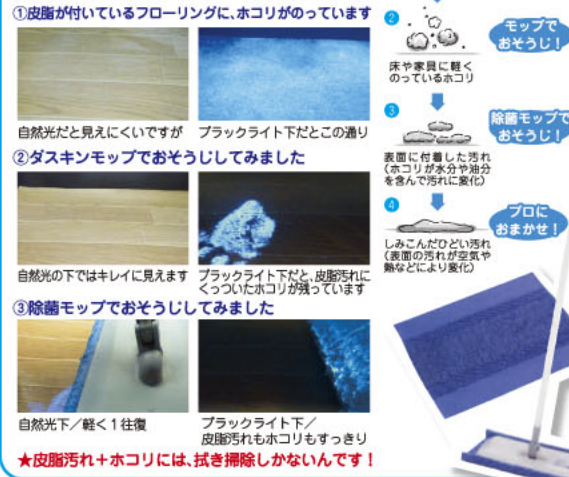

★皮脂汚れ+ホコリには、拭き掃除が難しいです!

商品のお申し込み、お問い合わせは

ダスキンフランチャイズチェーン加盟店
ダスキン 昭栄

〒869-0502 宇城市松橋町松橋660-1 店コード 1940023 購入商品はお届け致します。

☎0120-32-0719 FAX 0964-33-2443

イベントインフォメーション 6/25~

※イベントの日程や時間、内容は天候や状況により変更になる場合があります。事前にご確認の上お出かけください。

7/6(金) 開場/18:30 開演/19:00 会場/ウイングまつばせ文化ホール

子どものための芸術鑑賞会 ねぎぼうずのあさたろう
※人形劇団ブークによる人形劇「ねぎぼうずのあさたろう」。「ピーターとおおかみ」の二本立て。「ロバの音楽座」による古典楽器の音楽も楽しめます。入場料/一般2,000円、子ども1,000円。問/☎0964-32-5555(宇城市松橋総合体育文化センター ウイングまつばせ)

7/7(土) 13:00~22:00 会場/さかもと八電天文台

七夕観望会
※天文台内に笹と、芋の葉の露ですった墨、短冊を用意し、願い事を受け付けます。七夕の物語を紹介しながら、お話し登場する星(織姫星・彦星・織姫の子供・リング星雲)と土星、火星を観察。期間中は、「星に願いを~折紙で星を作ろう~」コーナーを設けます。要入館料。入館料/大人300円、小・中・高校生150円、幼児無料。問/☎0965-45-3453(さかもと八電天文台)

7/14(土) 開場/13:30 開演/14:00 会場/八代市千丁文化センター(パリア千丁)

上松美香 アルパ・コンサート Melodia del SOL~太陽のメロディー~
※チケット/3,000円(全席指定)。南米パラグアイのハーブ「アルパ」の演奏会。演奏予定曲/コヒー・ルンバ、コンドルは飛んで行く、シェリト・リンド他。チケット販売所/千丁文化センター、厚生会館、鏡文化センター、珈琲店ミックス、庄野学生堂八代店、有明楽器八代店、水川町まちづくり酒屋。問/☎0965-46-1888(八代市千丁文化センター)

7/15(日) 10:00~(受付9:30~) 会場/宇土マリナ

古代船「海王」乗船・漕行体験イベント2012
※復元古代船「海王」の乗船・漕行体験のほか、古代体験(勾玉づくり・火おこし体験)、魚のつかみ取り大会が行われます(事前申し込み必要。ただし、定員に余裕がある場合、当日会場でも受付)。問/☎0964-23-0156(大王のひびき保存委員会事務局/宇土市教育委員会文化課)

7/15(日) 18:00~ 会場/小川町商店街一帯

小川阿蘇神社夏まつり造り物大会
※商店街の通りが歩行者天国となり、約19の各地区・団体が趣向を凝らしたテーマで見事な造り物を作成。夜店やビアガーデン、神社の大桶のライトアップもあり。問/☎0964-43-0452(宇城市商工会小川支所)0964-32-1111(商工観光課)

7/21(土)~22(日) 10:30~、13:00~、15:00~ 会場/松橋収蔵庫

自然に触れて夏の思い出を作ろう! キッズミュージアム
※要材料費(200円程度)。内容/化石レプリカ作り等。問/☎0964-34-3301(県松橋収蔵庫)

7/21(土) 10:00~16:00(14:00以降はい草製品展示販売会のみ)

会場/くすのき園作業場
くすのき園フェスタ
※い草製品展示販売会もあり。※雨天決行。問/☎0964-33-7788(くすのき園)

9/1(土) 会場/八代市鏡文化センター 開場/17:50 開演/18:30

Yucca(ユッカ)コンサート2012 八代市鏡文化センター自主文化事業
※チケット/3,000円(全席指定) ※未就学児は入場不可。NHK大河ドラマ「龍馬伝」をはじめ、多数の映画、ドラマやCM曲を担当。幅広いジャンルを歌うクラシカル・クロスオーバーの歌姫Yuccaのステージです。単独のコンサートとしては県内初の開催です。チケット発売日/7/11(水)10時~(※電話受付は13時~)。プレイガイド/八代市鏡文化センター、八代市厚生会館、八代市千丁文化センター、アーバンショッピングシティ、庄野学生堂鏡店、Yショップかわさき、水川町まちづくり酒屋、やつしろ子ども劇場、R I Cいわもと。問/☎0965-52-1114(八代市鏡文化センター)

UKIUKI PRESS Presents hair make up relaxation PRETAPORTER X ViVian Beauty Project

今月のモデル 八代市 出野さん

2歳と7ヶ月の二児の子育て・家事に追われ、いつも同じ髪型ばかり。夏に向けてイメージチェンジして旦那をビックリさせよう!!と思い、応募しちゃいました。

スタイリングのポイント 担当:村上

ストレートロングであり変化のない髪型だった、今回のモデルの出野さん。カラー診断は「サマータイプ」でしたので、本来の持ち味である「明るさ・元気さ」を引き出すため、暗く見えがちなストレートロングのカラーリングを10レベルのナチュラルブラウンに。また、長さをミディアムロングにすることで、動きを出しやすくなりました。パーマは前髪にゆるく丸みをつけるくらいにかけ、全体的に交互に巻いた「ゆるふわ」パーマで、夏らしくカワイイ雰囲気仕上げました。縮毛矯正とホームカラーでダメージのあった髪に、柔らかさとまとまり感を出すため、カラーの前に内部補修。最後に「インフェノム」をとりこめ、髪もチェンジしました。

ファッションのポイント ViVian スタリスト:HITOMI

清楚な雰囲気漂う、笑顔の素敵な出野様。その透明感を引き出すため、シャベットカラーを基調にコーディネートしてみました。少し透け感のあるトップスにボーダーのキャミソールを合わせて、着心地抜群のショートパンツ、アクセントとして黒のウェッジサンダルをチョイス。牛皮のバッグがカジュアルの中に高級感をもたらし、夏の爽やかなスタイルが完成しました。

仕上がりを見た感想 八代市 出野さん