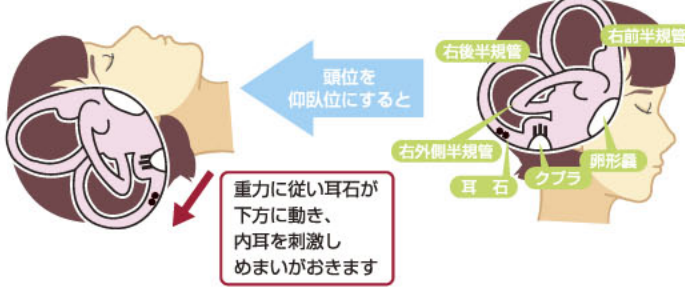

熊本南支店

0120-548-493

www.senri-shokusan.jp

住まいづくりに役立つ情報満載。

せんりのすまい

ウェブ検索

図：良性発作性頭位めまい症の病態

「良性発作性頭位めまい症」は、最も頻度が高いめまい疾患ですが、最も治療しやすいめまい疾患です。

Q 最近、めまい症状を訴える方が多いそうですね。

A はい。「朝、起き上がった時や夜中にトイレに起きた時に天井がまわる」と受診される方が多いです。季節柄、田植えなどで下を向いたり、上を見上げたりといった動作の多い農作業中にもめまい症状を訴える方が目立ちます。そうした「頭を動かした時にめまいがする」のは、ほとんどの場合が「良性発作性頭位めまい症」です。

Q 良性発作性頭位めまい症の原因は？

A 松吉 図のように、三半規管に何らかの要因で耳石という小さな石が入りこみ、これが頭の向きを変える時に動くことで内耳を刺激するために起こります。誰かとぶつかったり、ちょっとした衝撃で耳石が動くこともあるなど、年齢や性別、ライフワークに関係なく、さまざまなきっかけで誰にでも起こる可能性があります。

Q 「めまい」は「脳の病気」と思いますが、なぜ耳が原因なのでしょう。

A 松吉 めまいの約70%は「耳」が原因とされ、脳梗塞や脳出血などでも、頭を動かした時に起こるめまいは、「良性発作性頭位めまい症」とされ、すべてのめまい疾患の約50%を占めます。最も頻度の高いめまい疾患であると同時に、最も治療しやすいめまい疾患です。

Q 診断と治療方法は？

A 松吉 めまいが起こる時には「眼振」とよばれる異常な目の動きが起こります。したがって当院では赤外線CCDカメラという特殊な機器を用いてこの目の動きのパターンを観察し、本症を含めた、より正確なめまい診断を行っています。