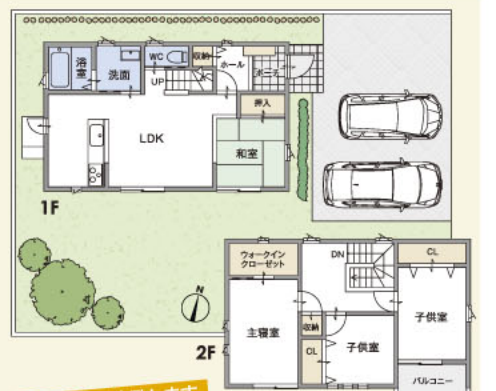

価格×デザイン自由設計×品質の
ベストバランス

おすすめセットプラン
土地・建物・照明・カーテン・消費税

(2号地セットプラン)
合計価格 **2,066万円** (税込)
土地 / 203.64㎡ (61.60坪) 735万円
建物 / 103.09㎡ (31.18坪) 1,331万円

お支払例
月々**57,112円** (ボーナスなし)
[自己資金26万円] 2,040万円借入の場合
提携住宅ローン 金利0.95% (元利均等) 変動金利
35年払い ※別途諸費用が必要となります。