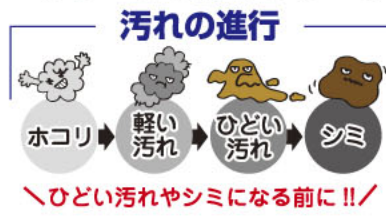

振り出し物いっぱい! みんなで遊びに来てネ!
うきうきDEフリマ

次回開催 **9月29日** 土 10:00~15:00

イオンモール宇城TSUTAYA入口横 うきうきひろば

出店者募集中!

1区画 2m×2m 出店料(1区画)
33区画 500円

※こちらの出店料は一部、イオンモール宇城を通じて宇城市社会福祉協議会へ寄付させていただきます。

出店で希望の方は、FAX・ハガキ・メールいずれかに
①名前、②年齢、③郵便番号・住所、④電話番号、
⑤FAX(※お持ちの場合)、⑥出店内容(例:衣類メイン、など)
⑦備考・コメント(例:友人と共同で展開、希望区画数など)
を明記して、下記までお申し込みください。

〒869-0606 宇城市小川町河江1-1

うきうきふれす『うきうきフリマ』係
FAX...0964-42-6020 / mail...frema@uki-pre.net

応募締切 9月11日(火)必着

※出店者多数の場合は抽選とさせていただきます。
※応募締切後、ご応募いただいた皆様へ書面にてご連絡いたします。
(9月12日発送予定)
※出店希望者が少ない、天災、その他何らかの理由により開催・運営が困難と判断した場合、延期または中止する場合がございます。

お問い合わせ **BS広告社 うきうきふれす編集部『うきうきフリマ』係まで**
TEL.0964-43-5047

「ホコリ」は火災の原因にも! 「おそうじ」の必要性も! 普段はあまり意識しませんが、「快適」に気持ちよく過ごすためにも、実は重要な意味がいろいろある。

そのキーワードの一つが「健康」。汚れたホコリは原因を呼んでいるのは、ほとんどが「ホコリ」ですが、そのホコリの中には、病気の原因になる細菌や、アレルギーを引き起こすカビやダニがいっぱい。小さなお子さんや高齢者の家庭では、特に気を付けたい大事なポイントです。

また、家電や家具の「耐久性」にも着目したいところ。例えば、エアコンの吹き出し口やフィルターに付いたホコリをこまめに掃除することで、機器そのものも長持ちしますし、熱効率もよくなり「エコ」にもつながります。

さらに、意外と見落としがちなのが「安全性」。最近、よく耳にする「トラッキング火災」をご存知ですか? 長時間差したままの電源プラグにホコリが溜まることで起こる火災です。安全のためにも、おそうじが欠かせないのがわかりますよね。

面倒に感じられるおそうじも、必要性を知ること、より有意義なものになりますね。

新しいこと始めてみませんか!
ダスキンのお客様係
ハーティさん募集

自分のペースでできる楽しいお仕事です。詳しくはお気軽にお問い合わせを!

ダスキン NEW おいしい水フィット
8週間レンタル料金(浄水カートリッジ)
2,000円 (約1ヶ月あたり1,000円!!)

【初回のみ購入品】
本体...3,000円
【オプション】※好みに合わせてカートリッジを追加
軟化タイプorミネラルアップタイプ...850円

★オプション込み 初回通常価格...5,850円
今なら 本体+8週間レンタル浄水カートリッジ+オプション **3,980円!!**

商品のお申し込み、お問い合わせは
ダスキンフランチャイズチェーン加盟店
ダスキン 昭栄

〒869-0502 宇城市松崎町松橋660-1 店コード 1940023 購入商品はお届け致します。
0120-32-0719 FAX 0964-33-2443

イベントインフォメーション 9/27~

- 9/8(土) 13:00~16:00 会場/ウイングまつばせ文化ホール
  パートナーシップ・フェスティバル
  ※瀬谷義子さんによる基調講演「今、役割を担うことは、未来を拓くこと」。朗読・歌の発表、表彰式など。入場無料。問/0964-32-1111(宇城市人権啓発課)
- 9/10(月) 9:00~17:00 会場/バーバース宇土シティ店
  70歳以上限定 無料ボランティアカット
  ※70歳以上の男性は、カット・顔そり・シャンプーが無料! 女性もカットのみ無料! 不明な点はお問い合わせ下さい。問/0964-26-1123(バーバース宇土シティ店)
- 9/15(土) 19:30~ 会場/さかもと八電天文台
  レトロ・ニュー・ウェブ コンサート
  ※ヴァイオリンと二胡のコンサートです。コンサート終了後、夏から秋にかけての星座を案内します。要入館料。入館料/大人300円、小・中・高校生150円、幼児無料。問/0965-45-3453(さかもと八電天文台)
- 9/16(日) 開場/13:30~ 開演14:00~ 会場/ウイングまつばせ文化ホール
  第6回宇城合唱祭
  ※宇城市内で活動する合唱グループの発表会。入場無料。問/0964-32-5555(宇城市松崎総合体育文化センター ウイングまつばせ)
- 9/17(月・祝)・22(土・祝) 10:30~13:00 会場/さかもと八電天文台
  みどりの教室 植物で染めよう
  ※八電山でとれた植物を使って、布を染めます。参加費(200円)。要予約(定員10名)。弁当持参。雨天中止。問/0965-45-3453(さかもと八電天文台)
- 9/27(木)~10/1(月) 10:00~17:00(最終日~16:00) 会場/宇土市民会館
  出張!宇土半島の職人展in宇土
  ※宇土市民会館1階のギャラリーで開催される、工芸品の展示即売会。お買い上げ抽選会・先着プレゼントあり。入場無料。問/0964-22-1111(宇土市観光物産協会事務局)
- 9/29(土) 18:00~ 会場/轟御殿跡 野点広場(轟泉自然公園内)
  第20回名水月合同茶会
  ※中秋の名月に合わせ、表千家・裏千家・肥後古流によるお茶会を開催します。お茶会では琴と尺八の生演奏も。一日物産展や竹灯りも楽しめます。一席/200円(450席限定)。問/0964-22-1111(宇土市観光物産協会事務局)
- 9/30(日) 開場/12:00 開演/13:00 会場/宇土市民会館
  出張!なんでも鑑定団in宇土 ※観覧には事前応募が必要
  ※人気TV番組の「開運!なんでも鑑定団」が宇土市にやってきます。観覧希望の方は復讐はがきで8/31(金)までに、下記の要領でご応募下さい(当日消印有効)。
  <往復表面>観覧希望と明記、氏名、住所、電話番号を記入。<返信表面>ご自分の郵便番号、住所、氏名。<往復表面>〒869-0433宇土市新小路町95、宇土市教育委員会文化課「出張!なんでも鑑定団in宇土」観覧係。
  問/0964-23-0156(宇土市教育委員会 文化課)
- 9/30(日) 19:00~ 会場/さかもと八電天文台
  中秋の名月観望会
  ※旧暦8月15日の中秋の名月を楽しむ観望会。望遠鏡や双眼鏡を使って月を観望します。2F研修室では天文台館長のお話し「月に昇ったウサギ」を開催(19:00~20:00の間で、計2回、各回20分程度)。19:00からは、先着50名様にミニ抹茶(菓子付き)を振る舞います。要入館料。入館料/大人300円、小・中・高校生150円、幼児無料。問/0965-45-3453(さかもと八電天文台)

プレタポルテオリジナル 再生美容エイジングケア第1弾
「Dr.スカルプ毛髪再生プログラム」発表

たった2ヶ月間で98%の方が実感した、毛髪再生プログラム。今までの常識を変えた全く新しいアプローチです。

プレタポルテ(毛髪診断士) × 美容クリニック(医師) × 美容エステ器具メーカー(エンジニア)

とのコラボで実現
再生医療の最先端の治療法を針を使わない導入機を使って、再現することができました。

究極のアンチエイジング 「グロスファクター療法」を導入 育毛から→毛髪再生へ

- ★最近抜け毛が気になる方
- ★髪が細くなってきたと感じる方
- ★頭皮が透けて見える感じがしてきた方
- ★わけ目のボリュームがなくなってきた方
- ★将来のうす毛が気になると思ってきた方

Dr.スカルプ エレクトロロレーション 導入機 134,400円
Dr.スカルプ 毛髪再生美容液 80ml 15,570円
PAT マジカルウォッシュ 抜け毛予防 クレンジング 200ml 12,600円
ノンシリコン 石けん系洗浄剤 60代女性40日間使用

デビューキャンペーン ※女性限定

最新毛髪集中ケア
「Dr.スカルプ毛髪再生プログラム」

1ヶ月間集中ケアフリーパス 9,800円 初回限定
Dr.スカルプローション...15,750円
通常 25,550円を **19,800円**

★1ヶ月間何度でもサロンケアが受けられます

次回予告 再生美容エイジングケア第2弾「Dr.アリーボ美肌再生プログラム」