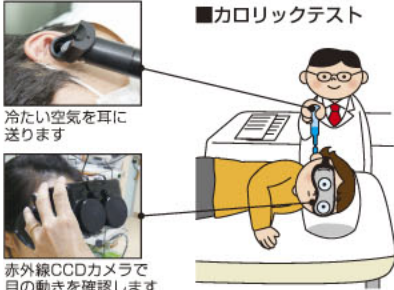

Q 原因は？

A 松吉 めまいが起こる数日前、あるいは起きた時に上気道感染症(いわゆる風邪)にかかっている人が多いことから、ウイルス感染が原因と考えられています。これからの季節に多く見られる疾患です。

Q 診断には？

A 松吉 温度刺激検査(カロリックテスト)により、内耳機能を確認することが大変重要になります。これは、通常、耳に冷たい空気を送ると、内耳の一部である外側半規管が刺激され、「眼振」とよばれる異常な目の動きが2〜3分続きます。しかし、前庭神経炎の場合には、神経が麻痺しているため、この反応は非常に弱くなるか、まったく現れなくなります。

当院では赤外線CCDカメラという特殊な機器を用いてこの目の動きを観察し、前庭神経炎を含めた、より正確なめまい診断を行っています。

Q 治療方法は？

A 松吉 強いめまいや嘔吐のある急性期(発作後1〜2週間)には、炎症を抑えるステロイド薬(治療に有効であることが論文でも発表されています)を使用します。その後、めまい感の持続する慢性期(発作後2週間〜数ヶ月)には、症状に合わせて、循環改善薬や抗めまい薬などを用い、症状の改善をはかります。また体のバランスをとるリハビリも行います。

Q CT検査の必要性は？

A 松吉 めまい症状で内科等を受診すると、診断に有効でない頭部CT検査が行われる傾向にあります。多くのめまい症状は、耳鼻咽喉科での「専門的めまい検査」により、正しく診断・治療することが可能です。前庭神経炎の確定診断には、温度刺激検査および赤外線CCDカメラを用いた眼振検査が必須です。費用もかさみ、放射線被曝を受ける頭部CT検査は必要ありません。

当院では、それぞれのめまい症状に応じた専門的検査をまず行い、脳がくらくらめまいが疑われる場合のみ、頭部CT検査(放射線専門医による適切な遠隔画像システムを用いた診断)を行います。前庭神経炎を含め、めまいでお困りの方はぜひ一度ご相談ください。