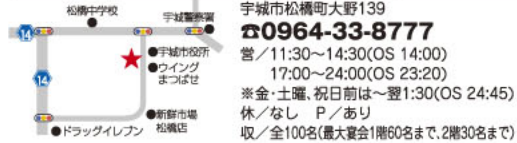

「魚家」といえば、何といっても、新鮮な「活魚料理」に定評あり。そんな同店が、魚がおいしくなる秋に向け、本領発揮とばかりに、鮮度抜群の刺身をサービス価格で提供!

「魚家」といえば、何といっても、新鮮な「活魚料理」に定評あり。そんな同店が、魚がおいしくなる秋に向け、本領発揮とばかりに、鮮度抜群の刺身をサービス価格で提供!

「魚家」といえば、何といっても、新鮮な「活魚料理」に定評あり。そんな同店が、魚がおいしくなる秋に向け、本領発揮とばかりに、鮮度抜群の刺身をサービス価格で提供!

「魚家」といえば、何といっても、新鮮な「活魚料理」に定評あり。そんな同店が、魚がおいしくなる秋に向け、本領発揮とばかりに、鮮度抜群の刺身をサービス価格で提供!

「魚家」といえば、何といっても、新鮮な「活魚料理」に定評あり。そんな同店が、魚がおいしくなる秋に向け、本領発揮とばかりに、鮮度抜群の刺身をサービス価格で提供!

「魚家」といえば、何といっても、新鮮な「活魚料理」に定評あり。そんな同店が、魚がおいしくなる秋に向け、本領発揮とばかりに、鮮度抜群の刺身をサービス価格で提供!

「魚家」といえば、何といっても、新鮮な「活魚料理」に定評あり。そんな同店が、魚がおいしくなる秋に向け、本領発揮とばかりに、鮮度抜群の刺身をサービス価格で提供!

「魚家」といえば、何といっても、新鮮な「活魚料理」に定評あり。そんな同店が、魚がおいしくなる秋に向け、本領発揮とばかりに、鮮度抜群の刺身をサービス価格で提供!

「魚家」といえば、何といっても、新鮮な「活魚料理」に定評あり。そんな同店が、魚がおいしくなる秋に向け、本領発揮とばかりに、鮮度抜群の刺身をサービス価格で提供!

「魚家」といえば、何といっても、新鮮な「活魚料理」に定評あり。そんな同店が、魚がおいしくなる秋に向け、本領発揮とばかりに、鮮度抜群の刺身をサービス価格で提供!