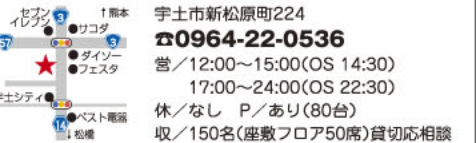

「魚家」といえば、何といっても、新鮮な「活魚料理」に定評あり。そんな同店が、魚がおいしくなる秋に向け、本領発揮とばかりに、鮮度抜群の刺身をサービス価格で提供!

★9月の月~木曜限定
「本日のおすすめ刺身単品」20%OFF!!
①うきうきクーポン呈示
②「うきうき」を見た!
③携帯メールの画面呈示

ジャズが流れるお洒落な店内は、小グループから最大40人まで対応。個室3部屋も完備

宇城市松橋町曲野2250-1
☎0964-32-5723
営/17:00~翌1:00
休/不定
P/あり
取/50名