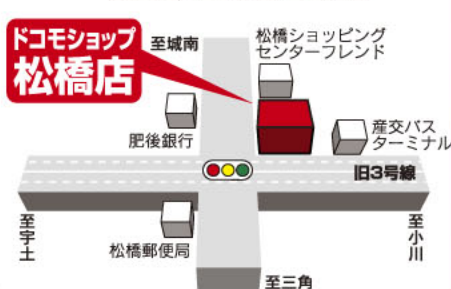

ドコモショップ 松橋店

☎0120-077-608
宇城市松橋町松橋861
営業時間/AM10:00~PM7:00