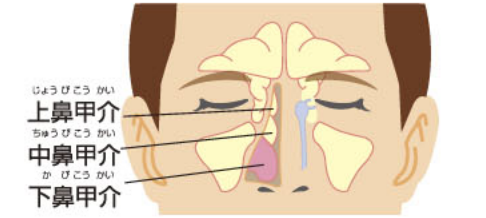

A もし、内服や点鼻による治療効果が思うようにのぞめない場合には、レーザーによる手術治療をおすすめします。

Q レーザー治療とは?

A 松吉 鼻づまりなどの原因になる下鼻甲介粘膜とよばれる鼻腔内のヒダ(下図参照)を、内視鏡を用いながらレーザーで瞬間的に照射、収縮させることで症状改善に導く治療です。

当院では、より痛みが少ない炭酸ガスレーザーを使用しており、小学2年生くらいから高齢の方まで幅広い方が治療を行っています。薬を長期に服用したくない方や妊娠・授乳中の方にも、より安全で有効な治療方法です。

レーザー治療はこんな人!

- ① 花粉症や一年を通してアレルギー症状が出ている人で、内服、点鼻治療の効果が低い(鼻づまりや鼻水が続く)方
- ② 薬を長期に服用したくない方
- ③ 薬を定期的に服用するのが困難なお子さん
- ④ 妊娠・授乳中の方 など

鼻の構造

【下鼻甲介粘膜】
鼻づまりの原因となる粘膜。レーザー照射や電気凝固することで、症状を緩和させることが可能

全国各地の飛散予測とスギ花粉全線予測図

治療当日の流れや注意点は?

Q 松吉 レーザー治療の手順は以下の通りです。

- ① 麻酔は局所麻酔となり、最初に粘膜収縮剤、麻酔薬のスプレーを施します。次に、麻酔薬を付けた綿棒を鼻内に挿入し、5分程度待ちます。
- ② 綿棒を取り除いた後、麻酔液を付けたガーゼを痛覚神経が出てくる鼻内上方に1枚挿入し、5分待ちます。
- ③ 続いて、鼻閉の原因になっている下鼻甲介粘膜周囲に同ガーゼを3~4枚つめ、20分程度ベッドで休んでいただいた後に治療を開始します。治療中は鼻内に煙が生じますので、口で息を吸って、鼻ではなく鼻の痛みを感じる場合がありますので、その際には麻酔を追加します。治療そのものは片鼻5分程度で終了します。
- ④ 術後、1時間程度、院内のベッドで休んでいただき、出血や気分不良などがなければ、そのまま帰宅できます(まれに、手術当日に微熱が生じることもあります)。
- ⑤ 3~4週間後に効果を判定し、不十分であれば追加レーザー照射を行います。また、可能な限り、術後1~4週間程度、鼻のそうじとネブライザー(吸入)に通院してもらいます。