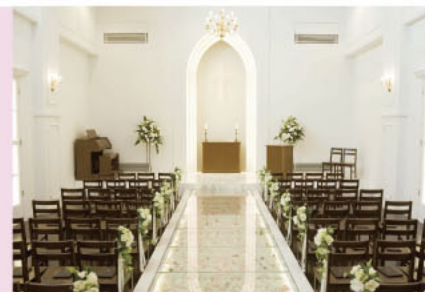

レストラン情報

11:30 ~ 14:00 800円ランチを開催中
メイン料理・スープ・パン・サラダバー
デザート・ドリンク付き
和食ランチやパスタランチもご用意しています!

松橋ホワイトパレスで結婚式をされた先輩カップルをご紹介!

Happy Wedding

2012.12/1(土)

挙式スタイル: 神前式

荒牧 賢人様 美咲様
(旧姓 緒方)

お二人は神前式。和装がとってもお似合いました。ネームカードは美咲さんの手
作りで本当に美しい字で1枚1枚作られていました。またゲストの皆様にも、美味し
いお料理を楽しんでいただきたいとの思いで選ばれた、和洋中のパレス会席で
のおもてなし、さらに寿司バーをプレゼント!パーティが終わってからのお二人か
らは「時間が経つのが早かったです」と。美咲さんのお腹には3月に誕生するBaby
がいらっしゃる、7月には友人や職場の皆様をご招待しての披露宴Partyを予定さ
れていらっしゃいます。