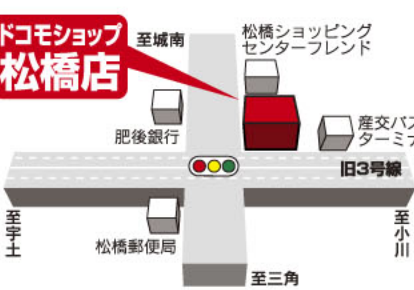

ドコモショップ 松橋店

☎0120-077-608
宇城市松橋町松橋861
営業時間/AM10:00~PM7:00