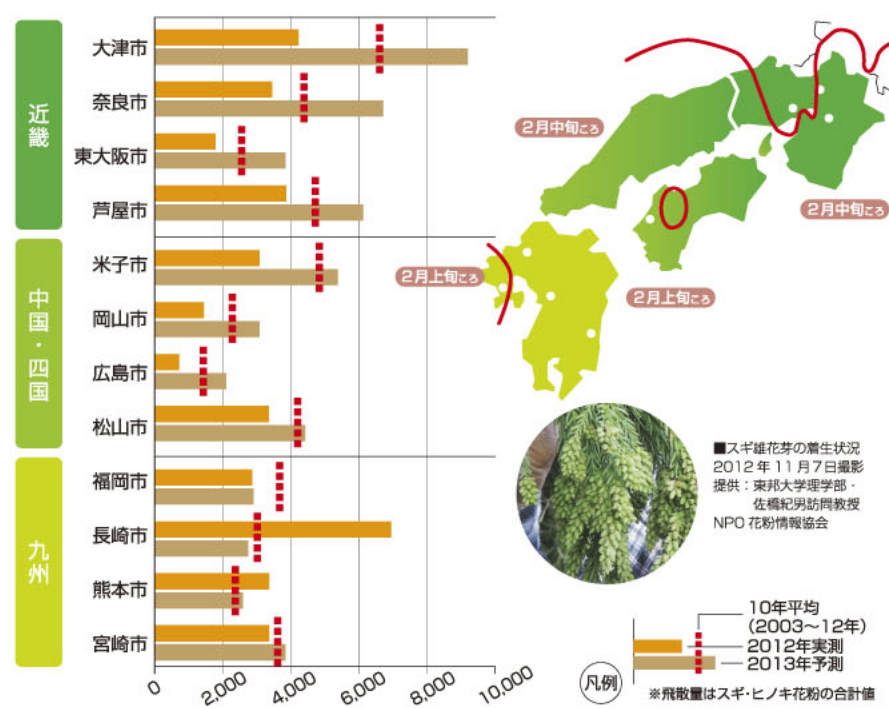

A もし、内服や点鼻による治療効果が思うようにのぞめない場合には、レーザーによる手術治療をおすすめします。

Q レーザー治療とは?

A 松吉 鼻づまりなどの原因になる下鼻甲介粘膜とよばれる鼻腔内のヒダ(下図参照)を、内視鏡を用いながらレーザーで瞬間的に照射、収縮させることで症状改善に導く治療です。

当院では、より痛みが少ない炭酸ガスレーザーを使用しており、小学2年生くらいから高齢の方まで幅広い方が治療を行っています。薬を長期に服用したくない方や妊娠・授乳中の方にも、より安全で有効な治療方法です。

レーザー治療はこんな人!

- ① 花粉症や一年を通してアレルギー症状が出ている人で、内服、点鼻治療の効果が低い(鼻づまりや鼻水が続く)方
- ② 薬を長期に服用したくない方
- ③ 薬を定期的に服用するのが困難なお子さん
- ④ 妊娠・授乳中の方 など

鼻の構造

【下鼻甲介粘膜】
鼻づまりの原因となる粘膜。レーザー照射や電気凝固することで、症状を緩和させることが可能

全国各地の飛散予測とスギ花粉全線予測図

治療当日の流れや注意点は?

Q 松吉 レーザー治療の手順は以下の通りです。

- ① 麻酔は局所麻酔となり、最初に粘膜収縮剤、麻酔薬のスプレーを施します。次に、麻酔薬を付けた綿棒を鼻内に挿入し、5分程度待ちます。
- ② 綿棒を取り除いた後、麻酔液を付けたガーゼを痛覚神経が出てくる鼻内上方に1枚挿入し、5分待ちます。
- ③ 続いて、鼻閉の原因になっている下鼻甲介粘膜周囲に同ガーゼを3~4枚つめ、20分程度ベッドで休んでいただいた後に治療を開始します。治療中は鼻内に煙が生じますので、口で息を吸って、鼻ではなく鼻の痛みを感じる場合がありますので、その際には麻酔を追加します。治療そのものは片鼻5分程度で終了します。
- ④ 術後、1時間程度、院内のベッドで休んでいただき、出血や気分不良などがなければ、そのまま帰宅できます(まれに、手術当日に微熱が生じることもあります)。
- ⑤ 3~4週間後に効果を判定し、不十分であれば追加レーザー照射を行います。また、可能な限り、術後1~4週間程度、鼻のそうじとネブライザー(吸入)に通院してもらいます。

レーザー治療後1~2週間程度は鼻内にかさがたが生じやすくなるため、ほとんどの方が一時的に鼻づまりの症状が強くなります。また、個人差もありますが、1ヶ月前後、黄色の鼻水が持続することもあります。いずれも次第に改善されます。

治療効果は?

Q 松吉 当院では、これまで約1,600名の症例があり、80%~90%(鼻づまり80%、鼻水80%、くしゃみ70%)の方に症状の改善が見られます。また、そのうち約70%の方が2年以上の効果を持続しています。花粉の飛散時期に入っても十分な治療効果が見込めますが、シーズン直前の「今」が、より有効です。ぜひ、早めの治療を心がけ、できるだけ症状が軽く過ごせるよう努めたいものです。