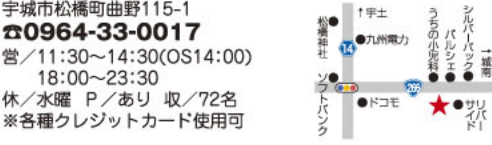

元氣焼肉 OH! スマイル
肉6種盛り、充実の4種盛りデザート付き!
4月限定! 2人で楽しむ「スイーツペアランチ」登場!!

「OH!スマイル」の焼肉ランチに、4月限定「スイーツペアランチ」が登場!肉6種盛り+ごはん、スープ、サラダ、キムチ、ワンドリンクに、4種類のデザート盛り合わせた充実のスイーツプレートがついて、2人で2,980円! (1人1,490円)。春らしいお祝い感あふれるので、気軽に相談を!

カップルでぜひどうぞ!
歓迎会の予約も受付中。バラエティ豊かなお肉が味わえる「大満足宴会コース」3,500円のほか、「プレミアム」が思う存分楽しめる飲み放題付きも応相談。また、部活や子ども会など、子どもたちの集まりも大歓迎です。予算や好みにも応じてくれるので、気軽に相談を!

★歓迎会におすすめ!
◎吉田オリジナルコース ……3,000円
小鉢、刺身7点盛り、焼き物、揚げ物、煮物、赤鶏もも焼き、巻き物盛り合わせ
※5名から、要予約

◎季節の会席コース
●花コース ……7,300円(14品)
●鳥コース ……5,300円(13品)
●風コース ……4,200円(11品)
●月コース ……3,200円(10品)
【先付け、吸い物、造り、焼八寸、揚げ物、合せ、蒸し物、止め物、食事、デザート】※花、鳥コースの食事は有約になります。 ※各コース2名から、要予約

宇城市松橋町曲野2319-1
☎0964-32-1603
営/11:30~14:00(OS 13:30) 17:30~22:30(OS 22:00)
※金・土・祝日前日~23:00(OS 22:30)
休/水曜 P/あり 最大宴会/45名

業務拡大につき
フロアスタッフ 募集!!
詳細はお問い合わせを

新和食吉田
春にぴったり! 幅広い世代が集う歓迎会やお花見会に「吉田オリジナルコース」や「季節の会席コース」を!

歓迎会やお花見会のお店選びはお済みですか? 「新和食 吉田」のコース料理なら、きちんと仕事のされた彩り豊かなおいしさが味わえ、舌の肥えた世代もきつと大満足。会社や趣味の集まりなど幅広い年代が集う会に、特にオススメです。
コースは2タイプ。賑やかにみんなで取り回しながら「吉田オリジナルコース」は、季節の小鉢にお造り、焼き物、揚げ物、煮物…と多彩なおいしさが大皿で提供される「吉田オリジナルコース」3,000円。みんなで取り回しながら存分に楽しんで! ※写真は5名分

と多彩なおいしさが楽しめる3,000円のお得。また、少人数や女性グループには、一品一品をよりゆくり堪能できる「季節の会席コース」が喜ばれそう。時季折々の厳選食材がふんだんに使われ、3,200円のコースから魚肉料理の両方が味わえるのが魅力です!
自宅や野外での花見会には、花見期間限定のお花見盛り(1万円)や弁当もあります。3日前までに予約を!

うきうきグルメクーポンは19ページを見てね!

…………… 上手に使って楽しく盛り上げましょ ……………