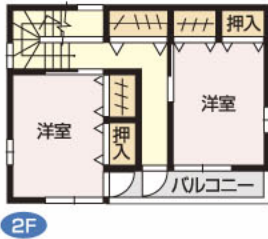

# 春の新築住まい、完成見学会

お施主様のご厚意により実現したオーダーメイドの住まいの完成見学会です。

八代市古城町：O様邸

3/30 ± 31日

開催時間/10:00~17:00

3LDK

ご家族4人でお住まい予定。約30坪の建物面積ながら、ワイドな浴室や多めの収納など効率のよい間取りです。

限定2日間の開催/10:00~17:00