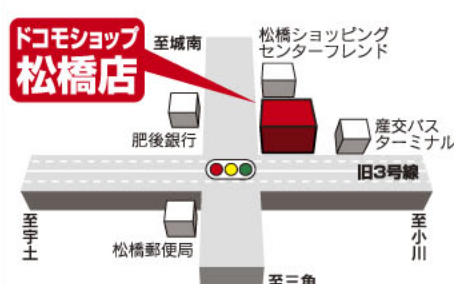

ドコモショップ 松橋店

☎0120-077-608

宇城市松橋町松橋861
営業時間/AM10:00~PM7:00