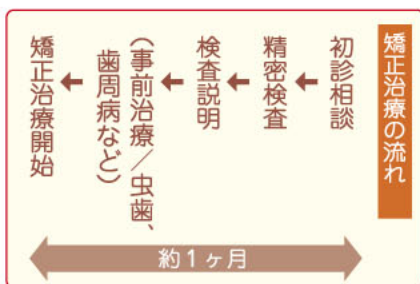

お子さんの矯正治療を考えている保護者の方、学生のみなさんへ！
治療は春休みに始めるのがベストです。

矯正治療は、すぐには始められないことをご存じですか？より確実な治療を行うためには、綿密な検査等が必要になるため、開始までに少し時間を要します。治療を考えている方は、比較的時間に余裕のある春休みのうちに検査をすすめるのがベストです。

初診から矯正開始まで約1ヶ月
すぐには始められません

歯を動かすことできれいな歯並び、正しい噛み合わせを形成する矯正治療。より確実な治療を行うためには、CT画像で歯根や顎関節の状態を詳しく把握するなど、いくつもの入念な検査が必要になります。また、虫歯(や歯周病)がある場合には、それらの事前治療も必要になるため、歯科へ行ってすぐに矯正装置を装着して治療を開始できるわけではありません。

より早い治療開始で、身体的、経済的負担が軽く
受験や就活への支障も少なく

治療開始の年齢も重要で、タイミングよく始めることで、身体的、精神的、経済的負担が随分と軽くなります。中でも、永久歯に生えかわる前までの小児(12歳くらいまで)の骨は、まだやわらかく成長期にあるため、骨の成長力を生かして顎の骨を広げることが、抜歯をせずに治療できる可能性が高くなります。治療期間も約1.5年と短く、その分、費用も少なく済みます。