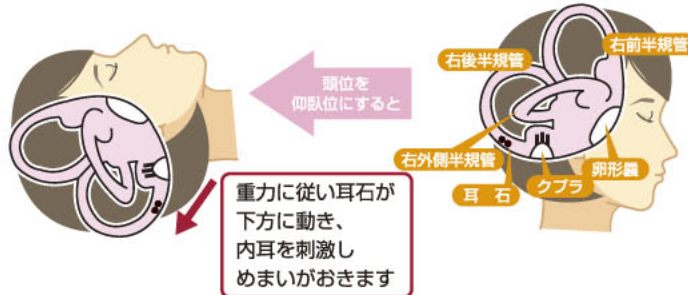

**A** 松吉 重要なのは「眼球運動」つまり「目の動き」を詳しく見る事です。めまいが起きている時は「眼振」とよばれる異常な目の動きが起きます。当院で

は、めまい症状で来院した患者さんには赤外線CCDカメラという特殊なカメラを使用し、患者さんの目の動きのパターンを観察、より正確なめまい診断を行っています。

**Q** めまいの多くは「耳」が原因とか？

されています。中でも、頭を動かした時に起こるめまいは「良性発作性頭位めまい症」(※別記参照)とされ、すべてのめまい疾患の約50%を占めます。

ファイナル36

**「めまい」の診断：70%は「耳」が原因**

診断には「目の動き」を観察することが重要  
費用がかさみ、放射線被曝を受ける「頭部CT検査」はほとんど不要

寝返りを打った時や、朝、起き上がる時に天井がまわるなど、めまいに悩む人は少なくありません。「めまい＝頭の病気？」と思いますが、その多くは「耳」を原因とし、診断には「目の動き」を観察することが重要です。ほとんどの場合、頭部CT検査は必要ないといわれています。詳しいお話を松橋耳鼻咽喉科・内科クリニックの松吉秀武院長にうかがいました。

松橋耳鼻咽喉科・内科クリニック  
**松吉 秀武 院長**  
医学博士 日本耳鼻咽喉科学会専門医、日本めまい平衡医学会認定めまい相談医、熊本大学病院にてめまい外来担当(平成17~20年)、日本気管食道科学会専門医、日本アレルギー学会会員

**原因** もともと「卵形嚢」という場所に存在していた「耳石」が、衝撃など何らかの原因で「外側半規管」や「後半規管」などの場所に入り込み、それが頭を動かした時に重力に従って動くことで内耳を刺激し、めまいが発症。

**症状** 寝返りを打った時や寝ている状態から起き上がった時など、頭の向きを変える時に発症。

**「良性発作性頭位めまい症」**

最も頻度が高いめまい疾患であると同時に、最も治療しやすいめまい疾患

**治療** 三半規管に入り込んだ耳石を、もともと存在している卵形嚢という場所に戻す「耳石置換法」と呼ばれる理学療法を行います。1回の治療時間はわずか20分程度で、1回行うことで80~90%の人に有効。

図：良性発作性頭位めまい症の病態