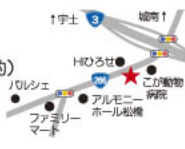

営/12:00～14:00(※前日までに要予約) 17:30～24:00(OS 23:30) 休/月曜 P/8台 収/50名(広間は最大25名)

魚家コースを予約の人全員に、車海老一尾ずつサービス! 予約時に「うきぶれ見て」をお忘れなく!