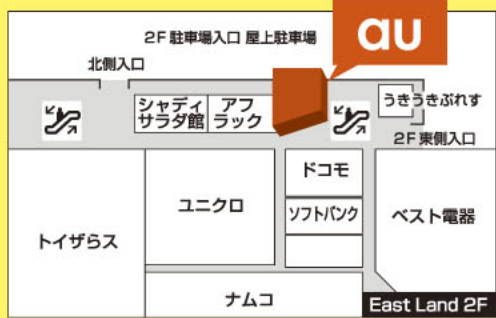

お申し込み必要 詳しくは店頭スタッフ・auホームページをご確認ください

固定通信サービスが提供エリア外の方でも、DATA08Wご契約でauスマートバリュー適用!

エリア外の方
でも大丈夫!

auスマートバリュー
対象の固定通信
サービスが
提供エリア外の方

基本使用料
6,510円/月
(通常料金)が

auスマートバリュー(ルーター割引)適用で
基本使用料
3,980円/月!*

*インターネットプロバイダ「au.NET」利用料525円/月が別途かかります。

*固定通信サービスがエリア化された場合は、固定通信サービスをご契約いただくことに同意が必要です。

auスマートバリュー(ルーター割引)条件

- ●DATA08Wを新規契約でご購入、かつWINシングルフラットWiMAX(シンプル)+誰でも割シングル*をご契約
- ●auスマートバリューにお申し込みの方

★2年単位で自動更新となります。途中解約などの場合、契約解除料(9,975円)がかかります(更新月を除く)。※au携帯電話、固定通信サービス(DATA08W)のご契約者が同一姓・同一住所の場合、お申し込みいただけます。別姓やau携帯電話が累計5回線以上の方はご家族・同一住所であることの証明が必要となります。*ご契約はau携帯電話は10回線までとなります(内DATA08Wは1回線のみ)。[auスマートバリューについて] ※お申し込み翌月から割引適用となります。※ISフラット(キャンペーン)をご利用のお客様は、auスマートバリューと合わせた1,480円割引となります。[auスマートバリュー(ルーター割引)について] お申し込み当月から割引適用となります。

※適用条件を満たさなくなった場合、本割引は終了となります。*弊社が実施する他の施策とは併用できない場合があります。*表記の金額は、すべて税込です。*別途、契約にかかる費用やユニバーサルサービス料などがかかります。*「スマートバリュー®」はイー・エム・シー株式会社の登録商標です。

詳しくは店頭スタッフまたはauホームページへ

ケータイのことなら何でもご相談ください。

auショップイオンモール宇城

宇城市小川町河江 (イオンモール宇城2F) 宇城に準ずる
営業時間/10:00~21:00
☎ 0800-700-2732
✉ au-dc@m7.dion.ne.jp