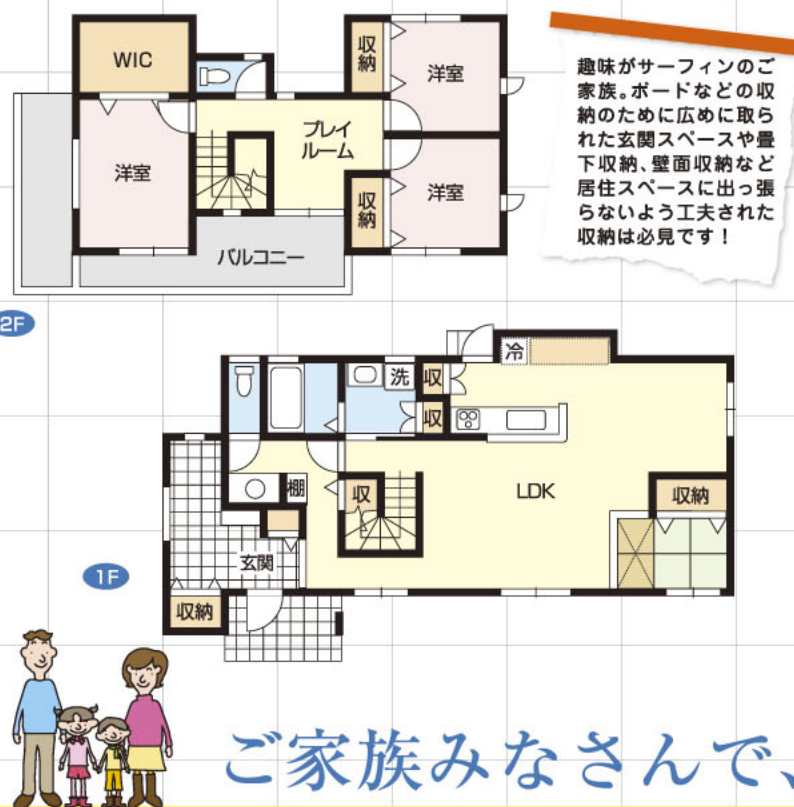

新築完成見学会

お施様のご厚意により実現したオーダーメイドの住まいの完成見学会です。

八代市川田町西：O様邸

8/31 土 9/1 日

開催時間/10:00~17:00

3LDK

■敷地面積/ 273.90㎡ (82.85坪)
■建物面積/ 118.81㎡ (35.94坪)

趣味の多い方に必見。収納が充実の住まい