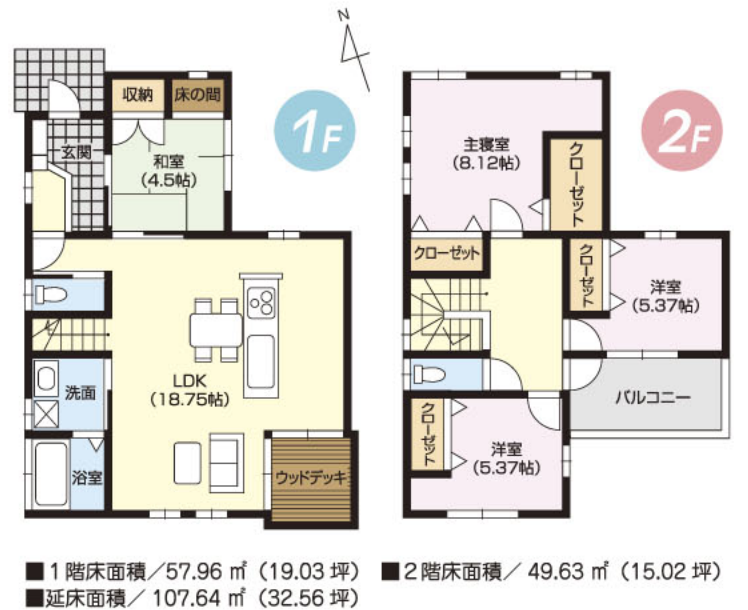

八代市横手町

アイヴィジョンワン

タイヨウ

division1 代陽

パナソニックの最先端住宅工法を
この機会にぜひご覧下さい!!

パナソニック耐震住宅工法 テクノストラクチャー —法律を上回る緻密さ—