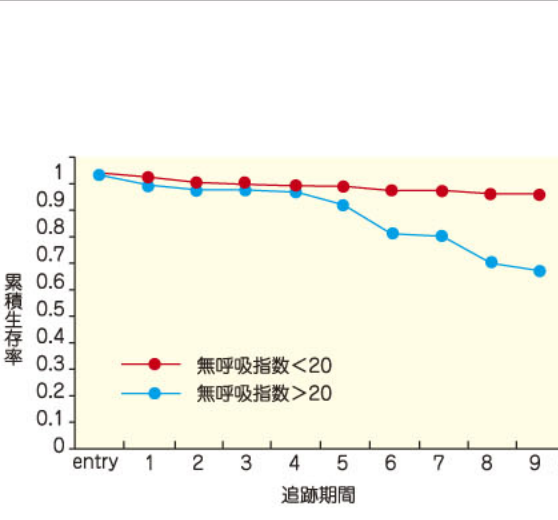

Q 睡眠時無呼吸症候群とは？

A 松吉 睡眠時無呼吸症候群とは、睡眠中に本人が全く無意識のうちに関度なく呼吸が止まってしまふ病態です。医学的には「10秒以上の無呼吸が1時間に5回以上生じる病態」と定義されています。

Q 特徴的な症状は？

A 松吉 次にあげられるようないびきがあります。

- ●「ガアーツ、ガアーツ」と、大きな呼吸が止まった状態がしばしば続く後、苦しさに耐えられずに再び呼吸をはじめ、また「ガアーツ」と大きないびきをかく。
- ●これらを睡眠中に何度も繰り返す。

一般的にいびきをかく人には肥満のイメージがあり、実際に睡眠時無呼吸症候群は30~60歳の肥満の男性に多くみられます。

しかし、肥満でなくても、骨格が睡眠時無呼吸症候群になりやすい特徴をもつれば無呼吸の起こる可能性もあります。顔に対して、あごが小さい人、扁桃腺の大きい人は生まれつき気道が狭く、睡眠時無呼吸症候群になりやすくと考えられています。

他にも、口の中の特徴として、「舌の位置が高く」「後のほうにある」といふことがあげられます。鏡に向かって口を普通に開けてみて「喉の奥が見えない人」は、睡眠時無呼吸症候群の可能性がります。また、男性に限らず、女性も注意が必要です。特に閉経後に増加傾向にあります(※別記参照)。

Q 治療を受けないとどうなる？

A 松吉 まず、日中への影響です。睡眠時無呼吸症候群の方は、無呼吸とその後の大きないびきのせいで、脳も体も十分に休息することができません。そのため必然的に眠りが浅くなり、日中の強い眠気や疲労感などを伴い、労働や学業に対する意欲を低下させます。また、集中力や活力に欠け、漫然運転や居眠り運転による事故を発生しやすくなるほか、労働災害や産業事故などを発生しやすくなります。

さらに、忘れてはならないのが「命に関わる」合併症を引き起こす可能性が高いということです。フランスの調査結果によると、「1時間に20回以上無呼吸がある人」は明らかに生命予後が悪く、放置しておくと9年後の生存率は約65%(死亡率35%)という驚くべき結果が発表されています(※図1参照)。これに対して無呼吸が20回以下ですと、9年後の死亡率は約5%です。

Q 命に関わる合併症とは？