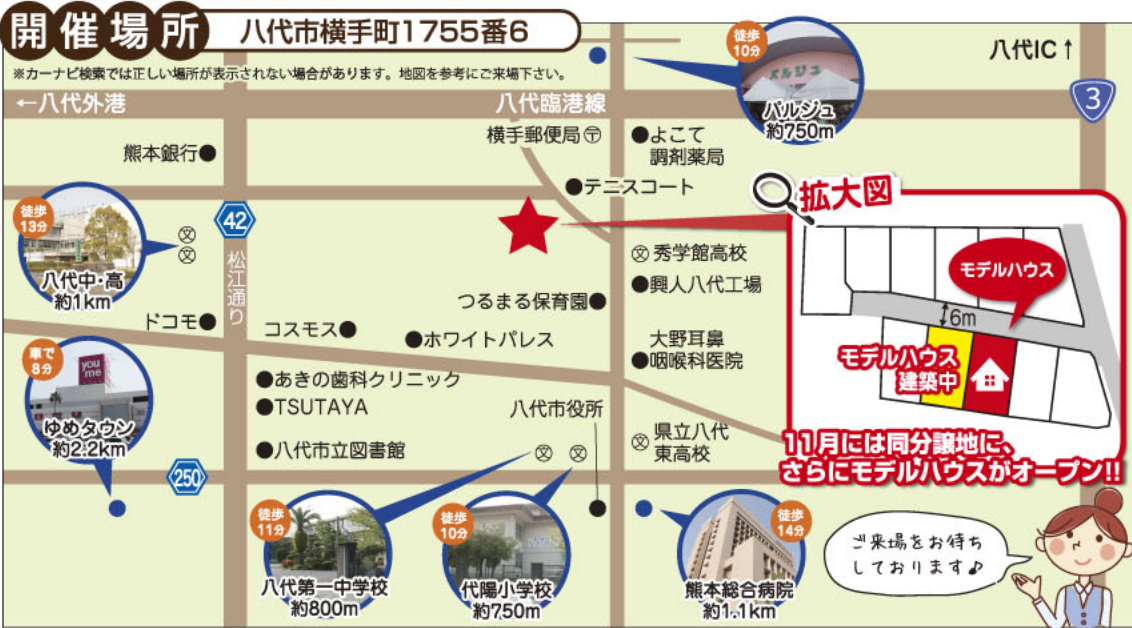

八代市横手町

アイヴィジョンワン

タイヨウ

division1 代陽

パナソニックの最先端住宅工法を
この機会にぜひご覧下さい!!

パナソニック耐震住宅工法 テクノストラクチャー —法律を上回る緻密さ—