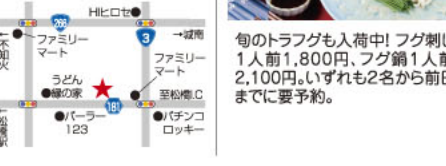

旬のトラフグも入荷中! フグ刺し1人前1,800円、フグ鍋1人前2,100円。いずれも2名から前日までに要予約。

1. ◎メニュー充実のランチタイム!! 11:30~14:30(OS14:00)
2. ごはん(おかわり自由)、小鉢2品、サラダ、味噌汁、茶碗蒸し、香の物、フリードリンク
3. ●日替わりランチ…800円
   - ●本日のお魚ランチ 880円
   - ●選べるよくばりランチ…1,280円
   - ●門司港風焼きカレーランチ…850円
4. サイドメニュー
5. ●お刺身3種盛り
   - ●鶏のからあげ
   - ●担々麺ランチ(肉めし付) …880円
   - ●煮込みハンバーグランチ …880円
   - ●お子様ランチ …550円
6. ◆お昼の食事も好評受付中!
   各種宴会、慶弔事、厄入り・厄除れなど、お気軽にご相談下さい!

★忘年会に季節の会席コース…3,150円~
(飲み放題込みは5,250円~)

・せいろ蒸しや鍋のコースもあり
・昼もOK
※コースは4名から要予約
※送迎もあり
(対応エリアは問い合わせ)

宇土市走馬町1215
☎0964-22-6040
営/11:30~14:30(OS 14:00)※要予約
17:30~22:00(OS 21:00)※要予約
休/不定 P/20分
収/70名(1組最大40名)
年末年始 ~12/29、1/3~
◆車いす対応