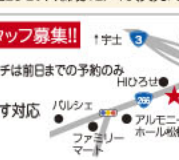

1. ◎懐石コース 9品 3,000円
   前菜、お造り、蒸し物、揚げ物、西京焼き、一品料理、和牛コースの小籠、ご飯も、デザート
2. ◎宴会コース
   料理8品(鍋付き) 2,000円
   料理9品(鍋付き) 2,500円
   ※各コースとも2名から前日までに要予約
   ※予算や内容などお気軽にご相談を!
3. ★飲み放題+プラス1,500円(2時間)
4. ◎三段おせち料理 20,000円
   ・限定20セット、締切12/10(火)まで

宇土市松橋町曲野3514-11
☎0964-33-6855
営/11:30~14:00(OS 13:45) ※ランチは前日までの予約のみ
17:30~24:00(OS 23:00)
休/月曜(23日は営業) P/8台 ♣車いす対応
収/50名(広間は最大25名)
年末年始/~/12/30、1/2~