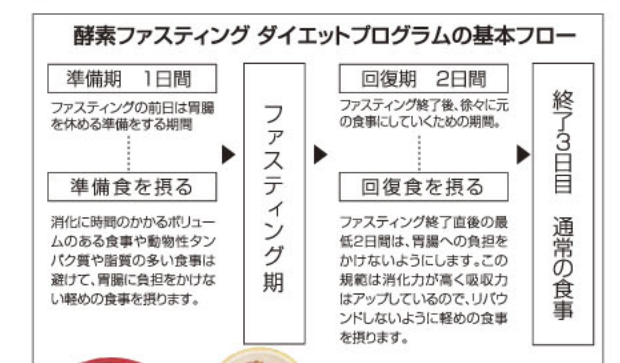

### 11月・12月キャンペーン実施中

セットメニューで、酵素ファスティンググッズのプレゼントなど、3つの特典が付いたスペシャルセット実施中!

・パーマ・カラー・ストレート + ・ヘッドスパ・トリートメント + カット **11,800円~**

特典1 ヘッドスパ、トリートメントの1,000円OFF券進呈  
特典2 酵素ファストフード1食分プレゼント  
特典3 高濃度酵素ドリンク試飲サービス

### あなたの体調をチェック!

疲れやすい  手足が冷える  
 肩こり、腰痛がある  食後に眠くなる  
 やる気が出ない  肌荒れ、肌のかゆみがある  
 便秘又は下痢をしやすい

以上のチェックが多いほど、あなたは酵素不足です!

hair make relaxation 美容室 プレタポルテ ご予約優先  
PRETAPORTER 〒869-0503 熊本県宇城市松橋町から2-2-13  
TEL.0964-33-0011