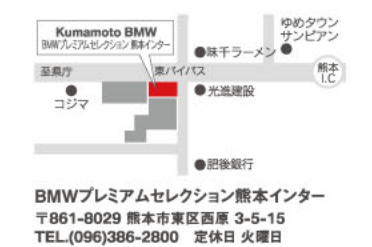

※表示価格は税金(消費税を除く)、保険料、登録諸費用、付属品価格等は含まれません。※価格はすべて消費税込み価格です。※ご予約済みの場合がございますので、その際はご容赦ください。※リサイクル料は別途お支払いください。※掲載車両は平成27年2月21日現在の在庫車両です。品切れの際はご容赦ください。■リ済別/リサイクル料金は税込価格に含まれていないため、税込価格相当額が別途必要となります。

株式会社モトローンフロイデ
BMW/MINI 正規ディーラー
Kumamoto BMW
http://www.kumamoto-bmw.co.jp
MINI KUMAMOTO
http://www.kumamoto.mini.jp