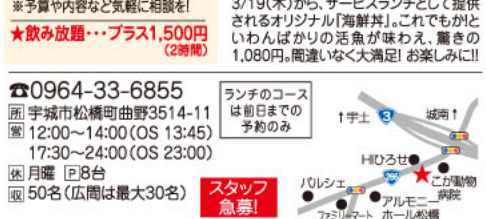

0964-56-0656
0964-57-0282

焼肉くら飛 <貴方はどちらを喰らう!?!>
2大食べ放題!!
15種類のお肉と海鮮食べ放題コース
お一人様 2,980円(税別)
お一人様 1,750円(税別)

SAKURA PRIDE ~個人店の心意気~
炭火焼肉店 居酒屋 さくら 0964-32-0470

食彩酒房魚家

季節を感じる「春の宴会コース」4名以上で嬉しい特典!
火・水・木は旬の甲イカ姿造りがクーポン利用で半額!!

創作鉄板焼の店 じゃっつき家

3月限定、毎週水曜は生ビール1杯200円!!
何杯でもOK!
歓送迎会は人気メニュー11品+2時間飲み放題で3,000円!!

和楽グルーブ みやさき地鶏 成家 地鶏専門店

本場宮崎の新鮮な朝引き地鶏を心ゆくまで堪能できる
2月にオープンして以来、口コミでおいさが大評判!!

0964-33-0660
宇城市松橋町きら53-1-12

宴会コース
●9品...2,000円
●9品(刺身盛り付き)...2,500円

0964-33-6855
宇城市松橋町曲野3514-11

3月の水曜限定 生ビール1杯200円!!
おすすめ宴会コース 3,000円
おまかせ人気メニュー11品+2時間飲み放題

0964-32-1458
宇城市松橋町松橋549-1

【日曜~木曜の特別イベント】
「うきふれを見た」
3,500円以上のコース(2名様以上)注文で
2時間飲み放題が4時間に!

0964-33-0660
宇城市松橋町きら53-1-12