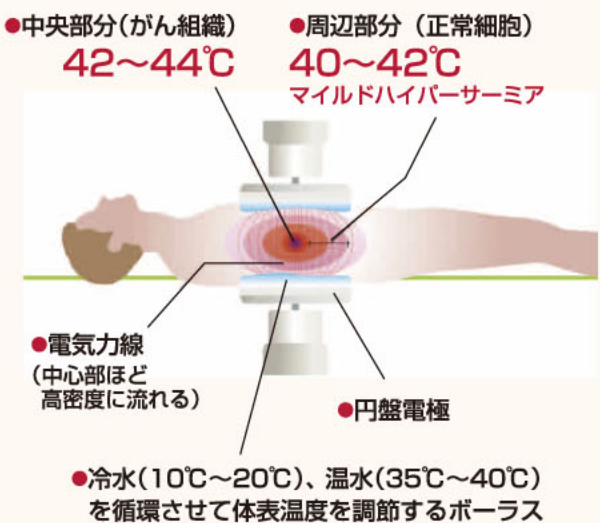

Q 治療のメリットは?

A 松吉 42〜44℃の高周波を利用した加温により、がん細胞の直接的な壊死効果が得られるだけでなく、周辺組織も39〜41℃に加温されることで、免疫力が高まります(NK細胞、インターフェロンγ、マクロファージ等の免疫の活性化効果をもたらします)。また、がん治療の多くは副作用が伴いますが、本治療に

は副作用がほとんどありません。治療を進めると、疼痛の緩和、食欲増進、体力の回復、気分が良くなる(疲労感や吐き気が減る)、よく眠れるなど、治療中のQOL(生活の質)の向上も実感できます。

手術や放射線治療などの入院待ちが長い時に、がんの進行を防ぐのにも有効です。

Q どのようながんにも有効ですか?

A 松吉 頭部を除く全部位に対応しています。早期のがんだけでなく、再発が、延命効果と症状の緩和が

得られます。治療は、患者さまの状態や体力に応じて1週間に2〜3度、1回40分程度です。

■人体加温イメージ

サーモトロン-RF8の特長

- 42℃以上
●がん組織の直接的致死効果
- 40~42℃
●正常細胞活性化、がん細胞の微小環境の改善
●宿主免疫活性化(樹状細胞、NK細胞、インターフェロンγ)
●薬剤の取り組みの増大、エンドルフィン活性
●悪液質の減少
●腫瘍の部位によって温める場所は変わります。