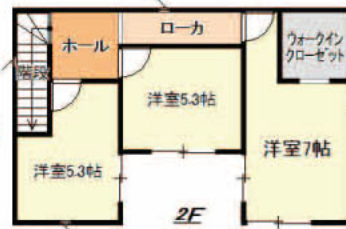

ナカフよりオススメ物件情報！ 本社 宇土店 ☎0964-22-0815 宇城 松橋店 ☎0964-33-0815

宇土市神合町

新築

新生活を応援!! ナカフ1押し物件!!

緑豊かな四季折々の自然に恵まれた環境

土地・建物
込みでなんと!

1,680万円 (税込)

設備も
コミコミ!

- ◆建物:Ara1000 House
- ◆エアコン2.5K新品(LDK)
- ◆タンクレスウォシュレットトイレ
- ◆2階全室照明付
- ◆階段下収納
- ◆人造大理石ボウル洗面台
- ◆3LDK・対面キッチン
- ◆モニター付インターホン
- ◆駐車場3台可

4LDK

駐車場3台

頭金ナシ 借入1,680万円 ポーナス払い無

月々**47,816円**

■35年ローン ■固定金利 5年 ■金利1.05%(熊本銀行の場合)
※H27年1月現在 ※優遇金利に関しては金融機関指定の条件があります。金利は金融情勢により異なります。

【物件概要】●所在地/宇土市神合町 ●交通/入地町前バス停徒歩27分 ●土地面積/175.85㎡(53.19坪) ●延床面積/82.80㎡(25.04坪) ●木造2階建て 3LDK ●都市計画/非線引 ●建ぺい率・容積率/70%・200% ●築年数/平成27年1月新築 ●道路/西側私道 ●電気/九州電力 ●ガス/個別プロパンガス ●水道/井戸 雑排水/下水道 ●取引形態/売主

現地

分譲地 宇土市古城町 (売主)

640万円

- ★JR宇土駅まで徒歩30分
- ★地237.36㎡(71.8坪)
- ★宅地 ★無指定
- ★建70%・容200%
- ★宇土小・鶴城中校区
- ★建築条件なし
- ★全14区画残り3区画
- ★3月下旬完成予定

分譲地 宇城市松橋町西下郷 (売主)

500万円

- ★豊福バス停まで徒歩11分
- ★地189.89㎡(57.44坪)
- ★宅地 ★無指定
- ★建70%・容200%
- ★豊福小・松橋中校区
- ★建築条件なし
- ★全10区画残り1区画
- ★仲介手数料なし!

売地 宇城市松橋町両仲間 (仲介)

400万円

- ★豊福バス停まで徒歩5分
- ★地225.37㎡(68.17坪)
- ★宅地 ★無指定
- ★建70%・容200%
- ★豊福小・松橋中校区
- ★角地!小学校まで徒歩約400m!

売地 宇土市入地町 (仲介)

1,020万円

- ★JR宇土駅まで徒歩25分
- ★地307㎡(92.86坪)
- ★地:田★第一種低層
- ★建40%・容80%
- ★宇土小・鶴城中校区

分譲地 宇城市松橋町松橋 (売主)

954万円

- ★JR松橋駅まで徒歩20分
- ★地210.28㎡(63.60坪)
- ★宅地★第一種低層住居
- ★建40%・容80%
- ★松橋小・松橋中校区
- ★建築条件なし・仲介手数料なし
- ★全3区画残り2区画
- ★4月完成予定

分譲地 宇土市神馬町 (仲介)

850万円

- ★JR宇土駅まで徒歩32分
- ★地398㎡(120.39坪)
- ★田 ★第一種中高層
- ★建60%・容200%
- ★宇土小・鶴城中校区
- ★農地転用要
- ★排水:井戸(ボーリング要)
- ★全面水路の為、橋架け要(市申請)

売地 宇城市松橋町久具 (仲介)

500万円

- ★宇城警察署前バス停まで徒歩4分
- ★地160.00㎡(48.40坪)
- ★雑種地 ★第二種住居
- ★建60%・容200%
- ★当尾小・松橋中校区
- ★地目転用費用要
- ★閑静な住宅街、コンパクトなお家を建てたい方にオススメ!

売地 宇城市小川町江頭 (仲介)

612.2万円

- ★JR小川駅まで徒歩16分
- ★地230.00㎡(69.57坪)
- ★雑種地★無指定
- ★建70%・容200%
- ★河江小・小川中校区
- ★イオンモール宇城まで徒歩約15分

求人募集 受付・窓口業務のお仕事
一から丁寧に教えますので、ご安心下さい。
平均年齢 32才のフレッシュ職場です。