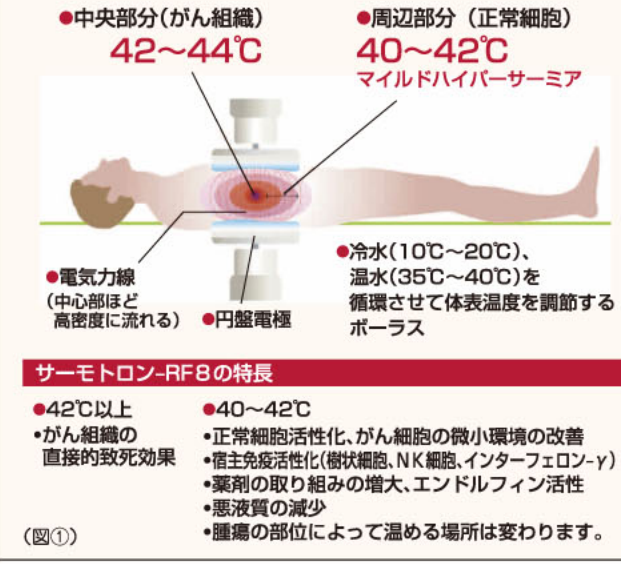

■人体加熱イメージ

Q 手術や抗がん剤治療などの併用は？

A 松吉 標準治療である手術や抗がん剤治療、放射線治療のほか当院でも併用が可能です。次のような相乗効果が期待できます。