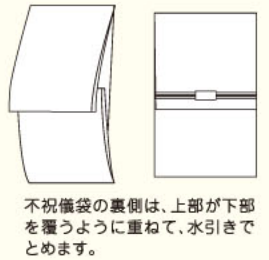

不祝儀袋の裏側は、上部が下部を覆うように重ねて、水引きでとめます。

「お悔やみの言葉はなんと書けばいいですか?」

A お悔やみの言葉は差し障りのないものを簡潔にお伝えしましょう。一般的な「お悔やみの言葉としては、この度は誠に恐縮さまでした。心よりお悔やみ申し上げます」「この度は本当に残念でなりません。どうぞお力落し下さい。どうぞお力落し下さい。」など。

知って! 「目覚し」は熊本ならではの風習

「目覚し」とは通夜の時に、通夜見舞として遺族の夜食用に、お菓子や酒、米、それに代わるお金を持参するものです。お金の場合は1,000円〜3,000円が相場。これは熊本ならではの風習で、通夜と葬儀の両方に参列する際に、通夜の時には「目覚し」を渡し、葬儀の時に改めて香典を持参する方が多いようです。