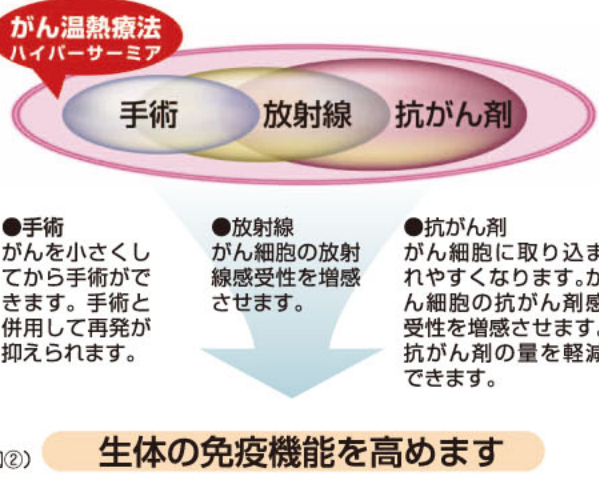

**Q** どのようながんにも有効ですか？

**A** 松吉 頭部を除く全部位に対応しています。早期のがんだけでなく、再発がんや転移性のがんにも応用でき、延命効果と症状の緩和が得られます。

治療は、患者さまの状態や体力に応じて1週間に2～3回、1回40分程度です。

※ペースメーカーやステント（金属製の筒）等を体内に埋め込まれている方は、事前に必ずご相談ください。

**当院での温熱療法施術症例**  
(2015年2月15日～3月15日)

- 頭頸部がんの頸部リンパ節転移(4例)
- 耳下腺がん
- 腭がん(2例)
- 食道がん
- 卵巣がん
- 肺がん(4例)
- 胆管がん

計62回施行

■人体加熱イメージ

**Q** 手術や抗がん剤治療などの併用は？

**A** 松吉 標準治療である手術や抗がん剤治療、放射線治療のほか当院でも併用が可能です。次のような相乗効果が期待できます。

温熱療法の併用は、がん治療のすべての段階で治療効果を高めます。