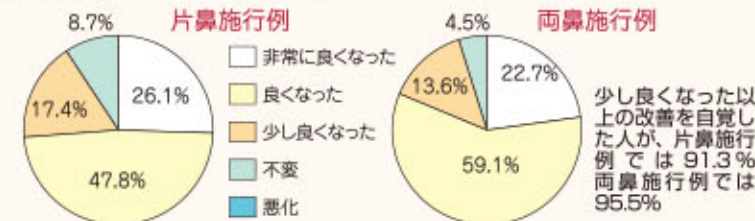

術後の鼻症状についての総合評価

松吉秀武・後藤英功: 当院における通年型アレルギー性鼻炎に対する炭酸ガスレーザーによる短期治療成績: 耳鼻咽喉科・頭頸部外科83(4):305-311:2011より

Q レーザー治療にかかる費用は？

■鼻閉に対する各種手術治療にかかる費用

治療名	1割負担	3割負担
鼻閉治療(片鼻あたり)		
片鼻レーザー治療	900円	2,700円
両側レーザー治療	2,910円	8,730円
片鼻鼻茸手術	3,600円	10,800円
高周波治療	900円	2,700円

松橋耳鼻咽喉科・内科クリニック

がん温熱療法施行施設

●診療案内

曜日	午前	午後	曜日	午前	午後
耳鼻咽喉科	平日 9:00~13:00	14:00~18:00	内科	平日 9:00~14:00	休診^(*)
	土曜日 9:00~13:00	14:00~16:00		土曜日 9:00~14:00	休診^(*)

●診療科目

[耳鼻咽喉科] 耳鼻咽喉科一般、めまい、小児耳鼻咽喉科、難聴、補聴器、腫瘍免疫(自家がんワクチン療法、丸山ワクチン療法)、高周波ビタミンC療法、高周波による扁桃切除術、いびきに対する高周波治療

[内科] 内科一般、糖尿病内科、代謝内科、内分泌内科(甲状腺、下垂体、副腎疾患)、保険診療による禁煙外来

熊本県宇城市松橋町きらら2-2-15 ☎0964-33-0111

☎0964-33-4133

●当院における保険外診療

プロペシア(1回)	7,500円(税込)	ニンニク注射	1,800円(税込)	プラセンタ注射(2A)	1,400円(税込)	疲労回復注射	2,000円(税込)
(男性型脱毛症薬 28錠)		(ビタミンB群)		(※保険適用の場合、3割負担の方で利用時は500~600円/回程度です)		(ビタミンB群+ビタミンC2g)	

●専門外来...めまい、補聴器、アレルギー、甲状腺、糖尿病、頭部血管工コー

●最近導入した医療器具...ABR(脳波による小児難聴の検査)、無痛眼底カメラ(糖尿病性網膜症の診断が可能)、鼓膜切開用レーザー機器(Oto LAM)、スーパーレーザー、鼻腔通気度計、耳機能測定装置、がん温熱療法(高周波ハイパーサーミア治療)

☆当院では癌の患者様に対して丸山ワクチンの代行接種も行ってまいります。

看護師をめざす看護助手または高校生の方

看護学校(※「宇城看護学校」に限る)への進学を希望する方を対象とした当院独自の奨学金制度を設けています。詳しくはHPをご参照下さい。

★ホームページをリニューアルしました。

松橋 めまい 検索

計100名に増大

新駐車場ができました