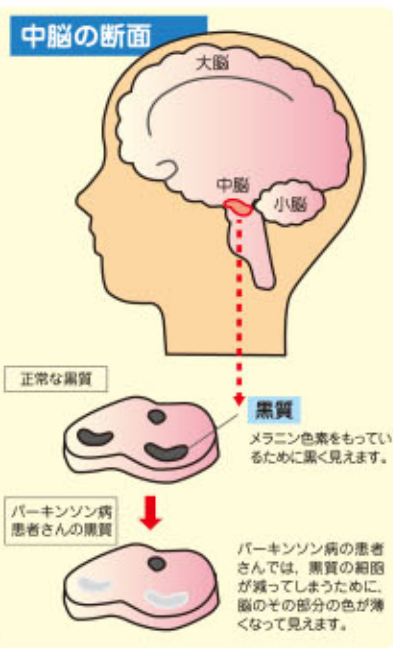

A 松永 パーキンソン病とは、脳の黒質という部分の神経細胞が減ってしまうことが原因で起こる、脳の病気です。「この神経細胞は「ドパミン」という神経伝達物質を作り、ドパミンを使って体を動かす機能を調節しています。ですから、黒質の神経細胞が減るとドパミンも減ってしまうため、脳から全身に出される運動の指令がうまく筋肉に伝わらず、体の動きが不自由になるなど様々な症状が出てくるのです。黒質の神経細胞が減少する原因として、環境や遺伝子などいくつかの要因が重なった結果だと考えられていますが、いまだはっきりとした原因は分かっています。また、パーキンソン病は中高年期、特に60歳以降に発症することが多く、超高齢化社会の到来に伴い、今後ますます増えると考えられています。