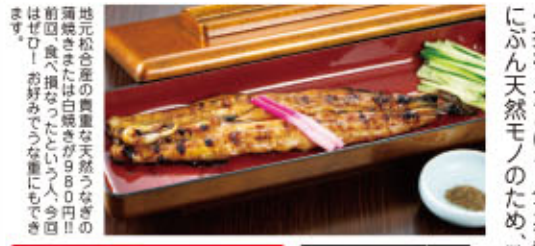

0964-32-1157 宇城市松橋町松橋859-1 11:30~14:30(OS14:00) 15:30~21:00(OS 20:30) 150名

0964-22-0536 宇城市新松原町224 月~金17:00~23:00(OS 21:30) 土日祝12:00~23:00(OS 21:30) 150名

毎年大好評の「お盆用鉢盛」予約受付中。ぜひお早めに! こぼれんばかりの「ウニ丼」も今だけ、期間限定で提供中! お盆用料理の予約はお済みですか? 今年も「新和食 吉田の豪華鉢盛り」がおおすすめです。

中華料理 華月園 おいしい中華を自宅でも! お盆のおもてなしにぴったり!! ボリューム満点の宴会コースは飲み放題込み4,000円から!

夏の同窓会など各種宴会には、明るくキレイにリニューアルされた広い宴会場がぴったり。パラエティ豊かな料理に飲み放題が付いて4,000円(税込)。

0964-53-9601 宇城市松橋町曲野32-3 11:30~14:30(OS14:00) 17:00~23:00(OS 22:00) 55名(最大宴会40名)

焼肉 孫三郎 宇土店 ヘルシー&おいしい「ジギスカンフェア」8/1日スタート! 人気の「まんぷくお食事セット」は、子ども会などの集まりにもおすすめ!!

0964-22-0536 宇城市新松原町224 月~金17:00~23:00(OS 21:30) 土日祝12:00~23:00(OS 21:30) 150名

★8月の感謝企画! 毎週火曜・水曜は(4.5.11.12.18.19.25.26日) ◎天然うなぎ1尾丸ごと980円!! ◎ドリンク全品半額!!