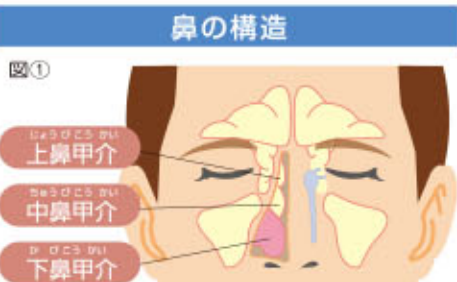

**Q** 鼻閉は、集中力、学習能力に影響するそうですね

**A** 松吉 くしゃみや鼻水、鼻づまりの症状があること、良質な睡眠が確保できないことから、集中力の低下や倦怠感、認知力の低下をもたらすことは以前からさまざまな論文で立証されています。また、集中力は、学業においては学習能力、成人では作業能力の評価につながることは言うまでもありません。

**Q** さらに、鼻閉により口呼吸が続いていると、さまざまな

**Q** 口呼吸にはどんな悪影響がありますか？

**A** 松吉 細菌やウイルスなどの病原菌に感染しやすい(易感染)いかなせん)状態をつくってしまいます。鼻(腔)には外部からの細菌等の侵入を防ぐフィルターとしての役割がありますが、口呼吸の場合、空気中の細菌やアレルギー物質が容易に体に入ります。また、口呼吸が乾燥するため虫歯や歯周病にもなりやすくなります。また、口呼吸が乾燥するため虫歯や歯周病にもなりやすくなります。また、口呼吸が乾燥するため虫歯や歯周病にもなりやすくなります。

**Q** 鼻閉は、集中力、学習能力に影響するそうですね

鼻の構造

図①  
上鼻甲介  
中鼻甲介  
下鼻甲介

**【下鼻甲介粘膜】**

鼻づまりの原因となる粘膜。レーザー照射や電気凝固することで、症状を緩和させることが可能

炭酸ガスレーザー 治療機器

より痛みが少なく、小学生から高齢の方まで幅広く治療可能

**Q** 鼻閉にはレーザー治療が効果的ですか？