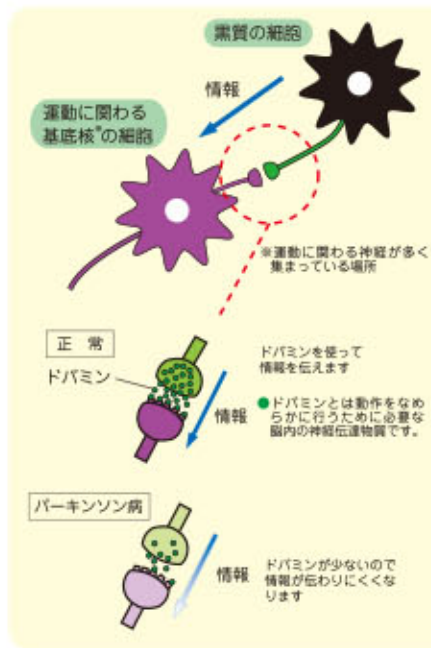

hair make & relaxation 美容室 **プレタポルテ** TEL. 0964-33-0011

**PRETAPORTER** 受付時間 カット/9:00~19:00 パーマ/カラー/9:00~18:00  
エステ/9:30~18:00  
定休日 なし(月曜日が祝日の場合は休み) **ご予約優先**

熊本県宇城市松橋町から2-2-13  
ホームページリニューアル! 美容室 プレタポルテ 検索

**プレタポルテ クーポン**  
寝るだけダイエット まだ間に合う!1ヶ月集中コース 22,000円(税込)  
1ヶ月間、何回でもご利用できます。 ※他のサービスとの併用不可(有効期限:5/31まで)

**プレタポルテ クーポン**  
「ラクナール」をご購入の方に座ったままトレーニングが出来る **ロコラク体操DVDプレゼント**  
※このクーポンを 「ロコラク体操DVD」ご購入の4種類から、お選び頂けます。必ずご持参ください。 ※他のサービスとの併用不可(有効期限:5/31まで)