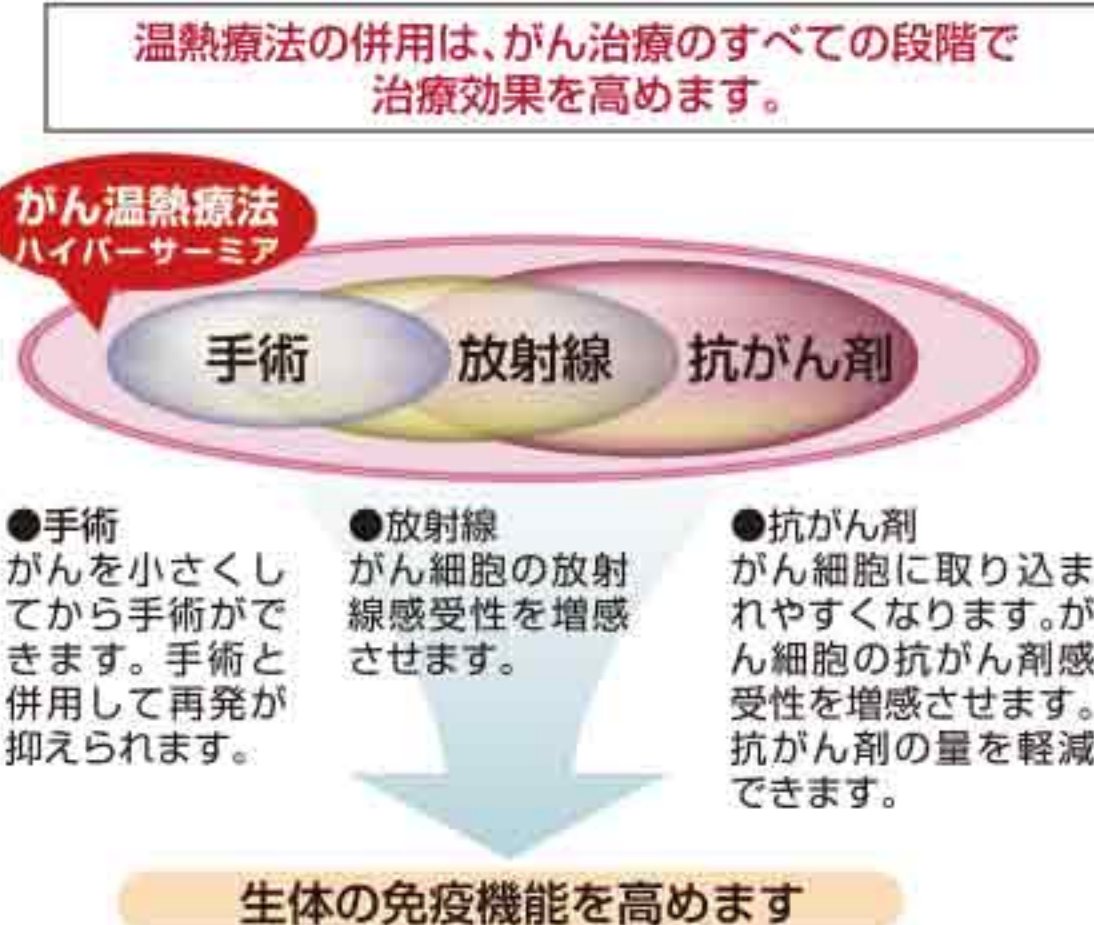

松橋耳鼻咽喉科・内科クリニック
松吉 秀武 院長
医学博士 日本耳鼻咽喉科学会専門医、日本めまい平衡医学会認定めまい相談医、日本めまい平衡医学会認定めまい専門医、熊本大学病院にてめまい外来担当(平成17~20年)、日本気管食道科学会専門医、日本アレルギー学会会員、宇城看護学校非常勤講師、熊本県子ども総合療育センター耳鼻咽喉科非常勤医師、熊本県消防学校非常勤講師、日本ハイパーサーミア学会会員、九州・山口地区ハイパーサーミア研究会世話人

Q 手術や抗がん剤治療との併用効果は？

A 松吉 標準治療である手術や抗がん剤治療、放射線治療との併用が可能で、次のような相乗効果が期待できます。

がん組織への抗がん剤の取り込みを増やす
放射線治療の効果を増強させる
放射線治療や抗がん剤治療の副作用を軽減

実際に当院でも大学病院等での抗がん剤治療や放射線治療当日の直前に温熱療法を行う「同日治療」をしている患者さまがおります。そのため、当院では連日8時から温熱療法の治療を開始しています。また、当院でも少量の抗がん剤と併用した治療が可能です。