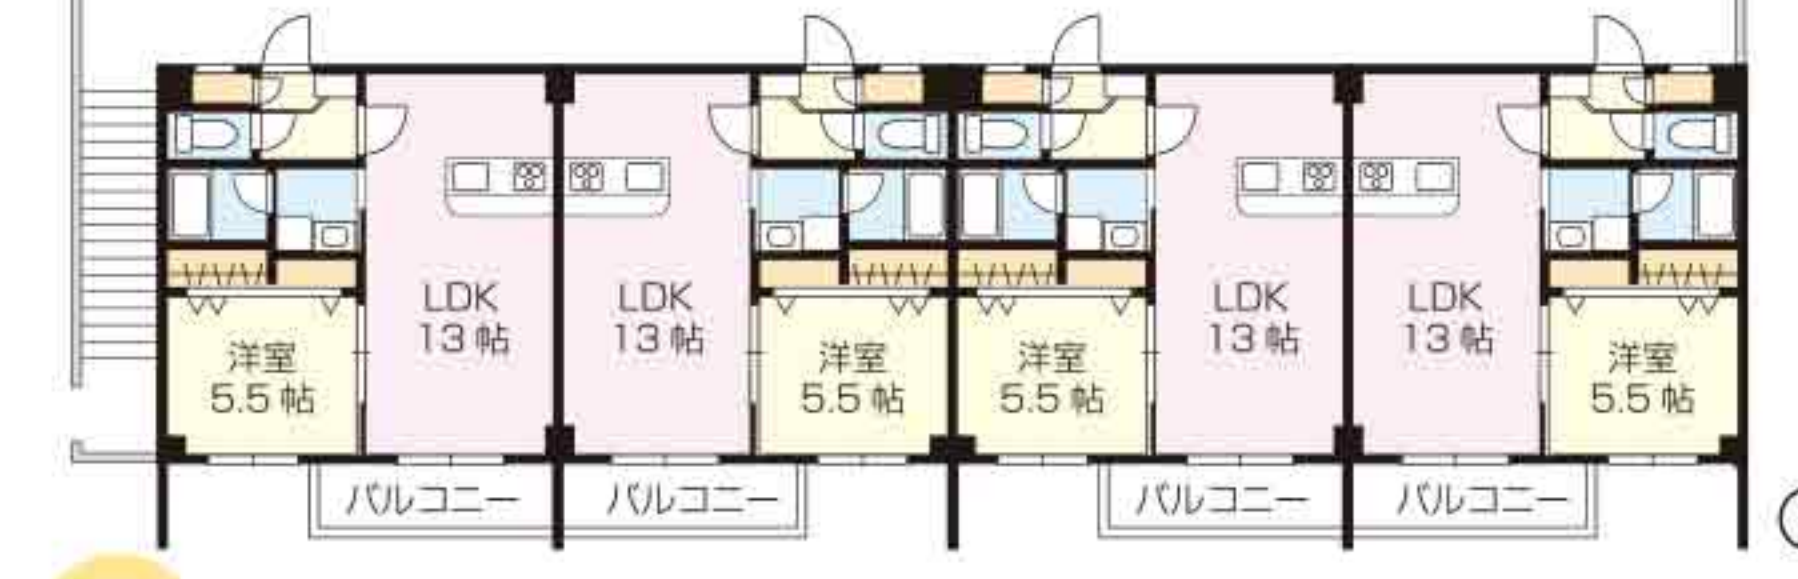

# 入居者募集

駐車場も敷地内にございます!

**テナント 1Fフロア** 松橋駅近くだから便利!  
ご来店をお考えのテナント様におススメです。

約12.8坪 シャワートイレ付き **99,000円**~ 駐車場4台目 3,000円(税別)

**2F** ゆったり広々新築1LDK 新生活始めませんか? **全4部屋**

1LDK 風呂トイレ別 シャワートイレ付き **53,000円**~ 駐車場2台目 3,000円(税別)