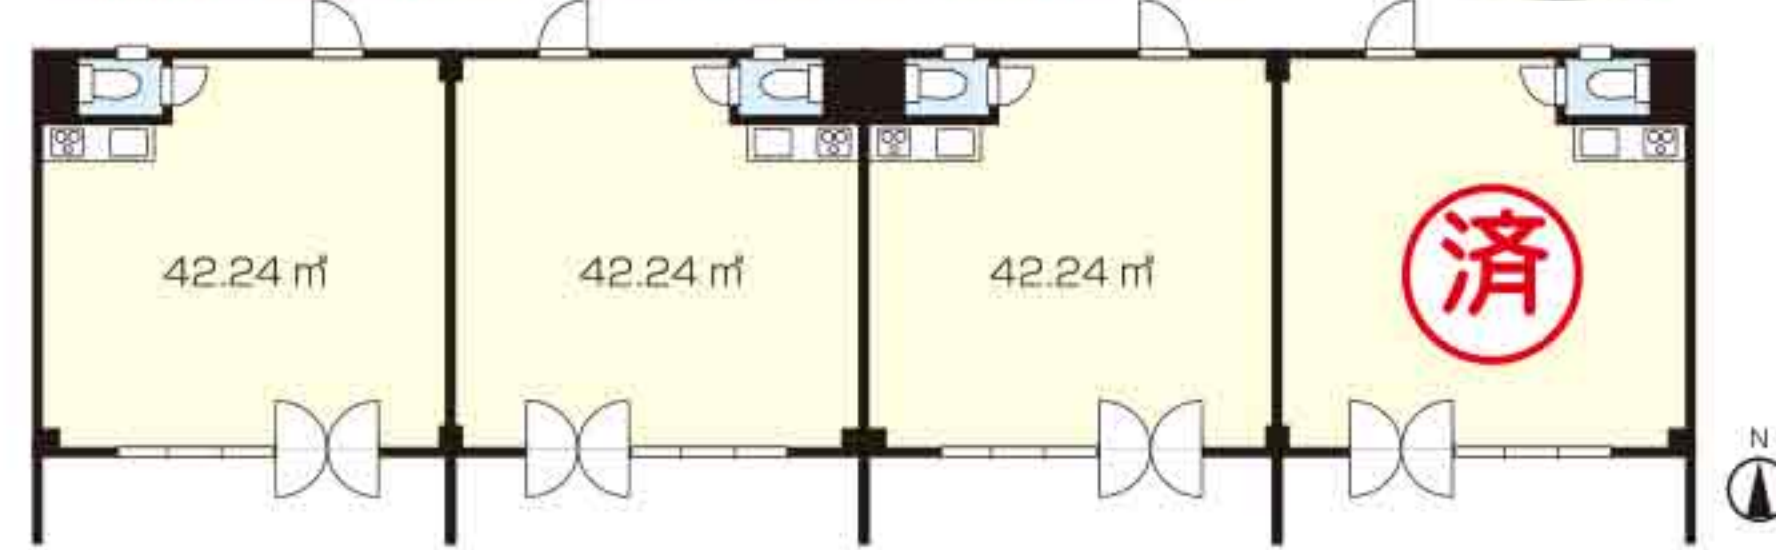

# 入居者募集

駐車場も敷地内にございます!

**テナント 1Fフロア** 松橋駅近くだから便利!  
ご来店をお考えのテナント様におススメです。

約12.8坪 シャワートイレ付き **99,000円**~ 駐車場4台目 3,000円(税別)

**2F** ゆったり広々新築1LDK 新生活始めませんか? **全4部屋**

1LDK 風呂トイレ別 シャワートイレ付き **53,000円**~ 駐車場2台目 3,000円(税別)