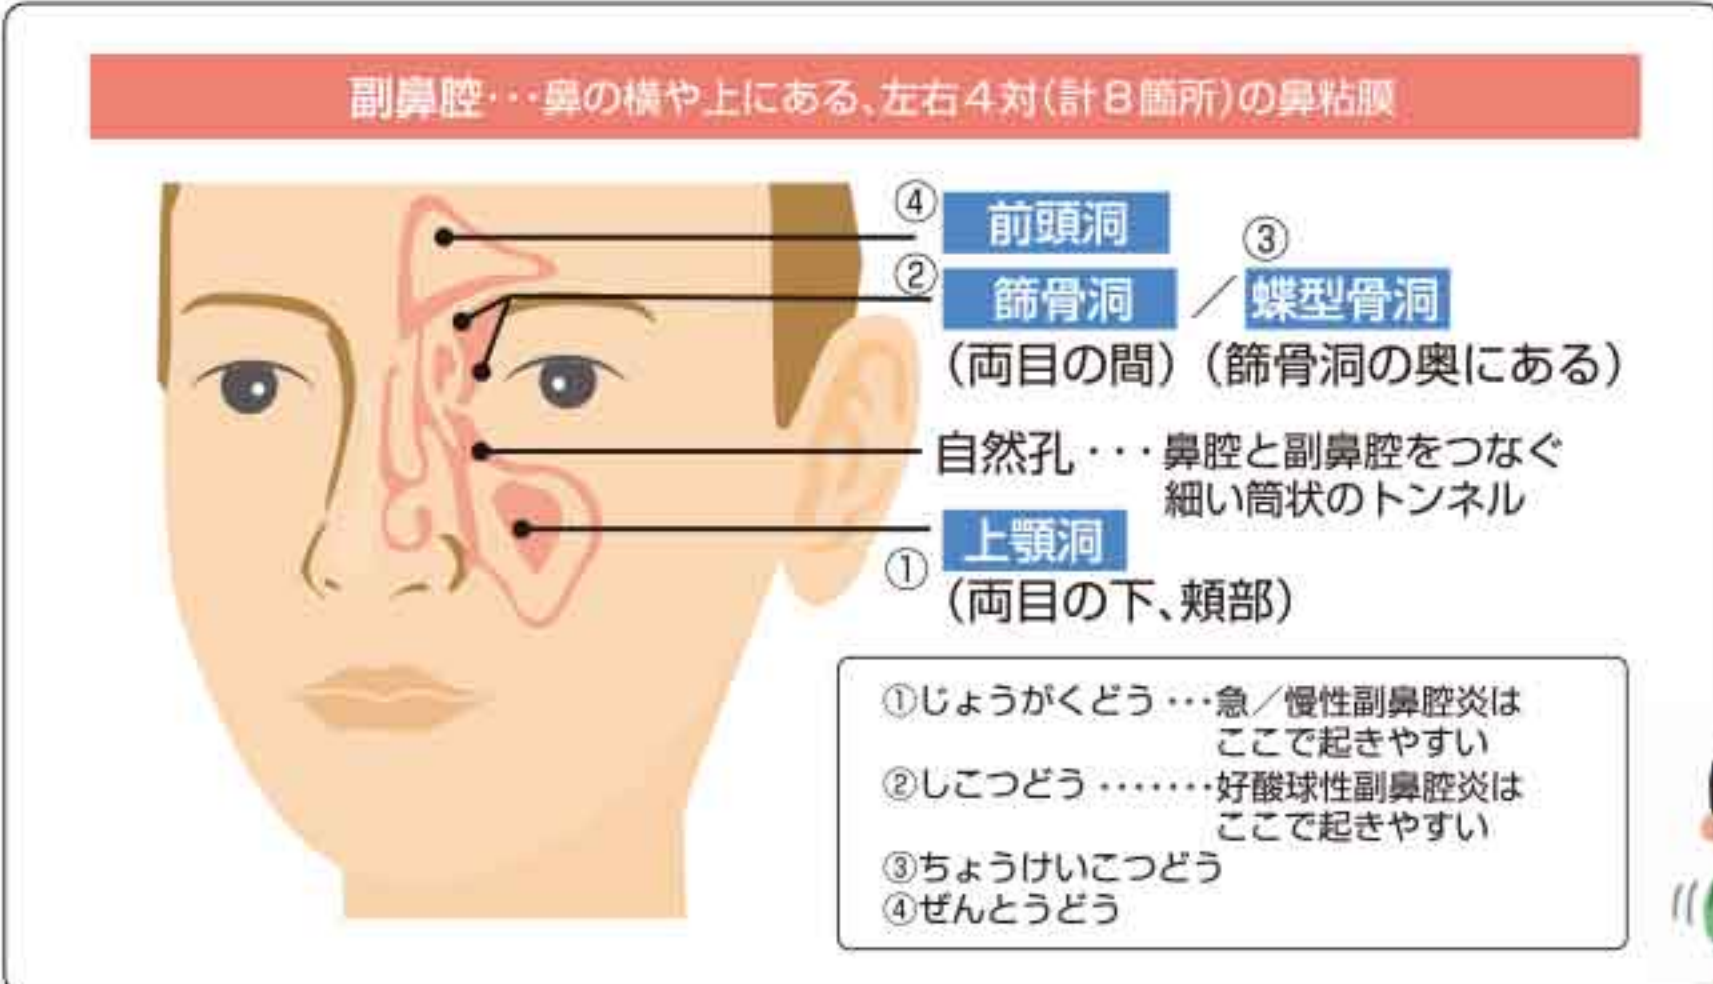

ファイナル68

**好酸球性副鼻腔炎**

鼻茸、ネバネバした鼻汁、ひどい鼻づまり、嗅覚障害。  
極めて治りにくく「厚労省指定難病」に新たに追加

近年、「治りにくい副鼻腔炎」として取り上げられることが多い「好酸球性副鼻腔炎」。成人発症の気管支喘息の合併症として発症しやすく、主な症状は、鼻茸（ポリープ）や粘り強い鼻汁、嗅覚障害などがあげられます。根本原因は未だ十分解明されておらず、再発しやすく、根治治療も確立されていないことから、今年7月に厚労省指定難病として新たに追加されました。詳しいお話を「松橋耳鼻咽喉科・内科クリニック」の山西貴大副院長に聞きました。