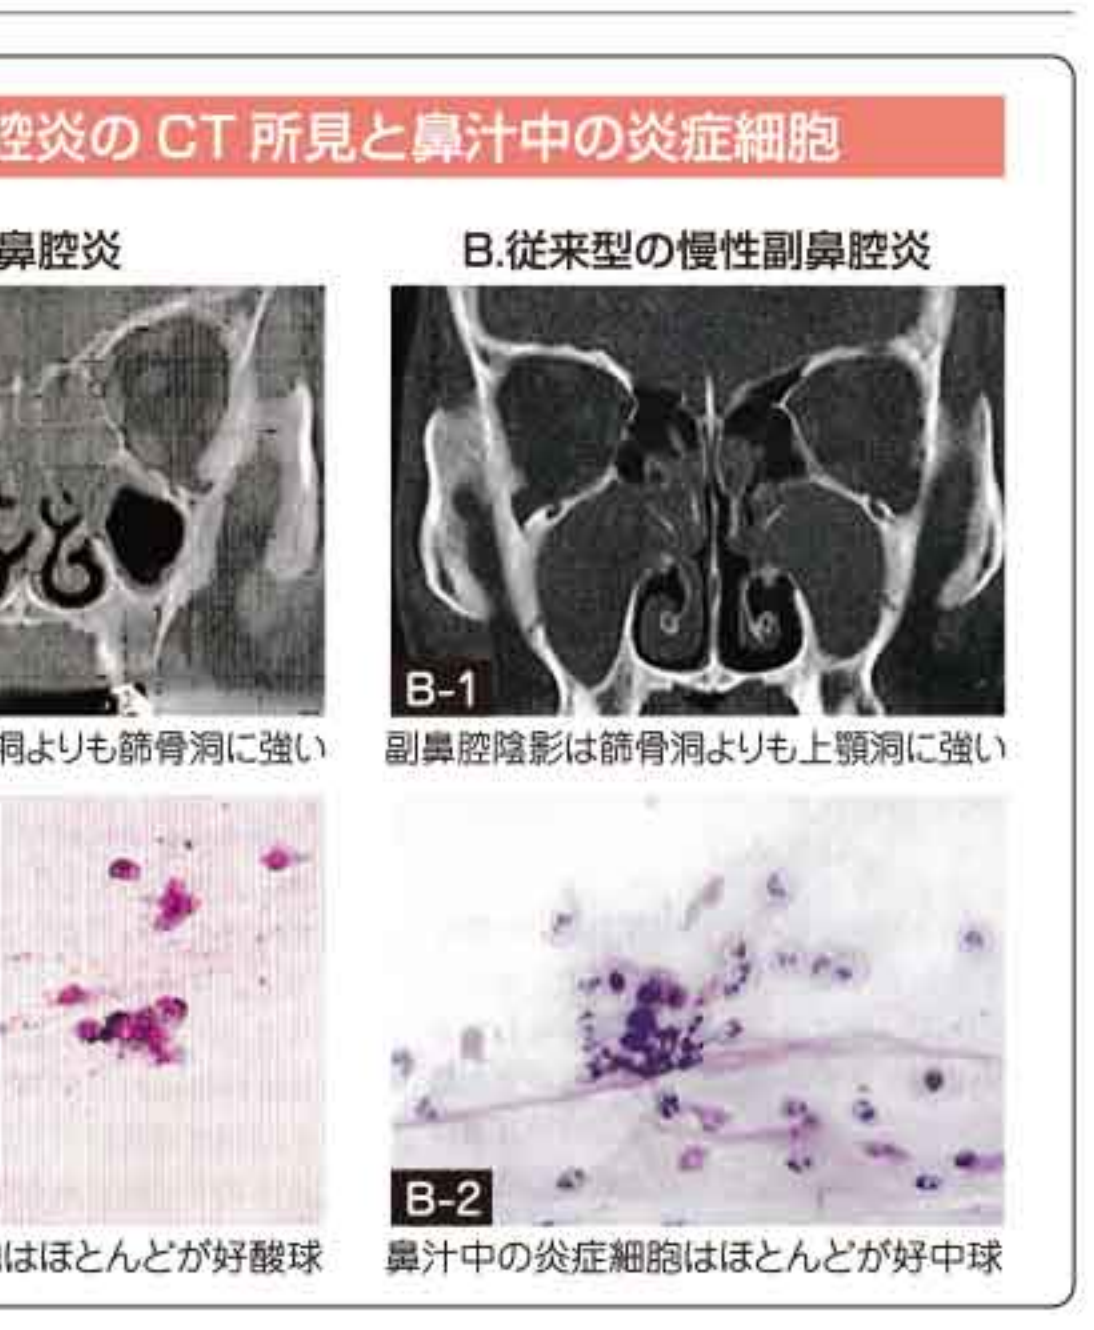

好酸球性副鼻腔炎診断基準項目 (JESREC Study)

項目	スコア
病側：両側	3点
鼻茸あり	2点
篩骨洞陰影 / 上顎洞陰影 ≥ 血中好酸球 (%)	2点
2 < ≤ 5%	4点
5 < ≤ 10%	8点
10% <	10点

スコアの合計：11点以上を好酸球性副鼻腔炎とする。  
確定診断は、組織中好酸球数：70個以上

鼻内の診察、血液検査を行い、平成22年より立ち上げられた「JESREC(ジェスレック)スコア」という診断基準に従って評価します。スコア合計が11点以上、かつ鼻茸組織中の好酸球数が70個以上存在した場合に、好酸球性副鼻腔炎と確定診断されます。

**Q 治療方法は?**

**A** 山西 細菌やウイルス感染が根本原因ではないため、抗生物質だけでは効果が認められません。現段階では根本治療は確立されておらず、ステロイド薬の服用が唯一、有効とされています。現在、内視鏡を用いた鼻内副鼻腔手術が普及しており、手術により症状は時的に改善します。しかし、再発しやすいため、手術とステロイド内服および点鼻、さらには特殊な抗アレルギー薬の内服を組み合わせ治療を、継続的に行っていく必要があります。喘息をともなう場合は、ステロイド吸入および気管支拡張剤などを用い、喘息をコントロールすることも不可欠です。ただし、ステロイドの副作用に対する対応も必要です。このように、好酸球性副鼻腔炎は難治性で、かつ再発しやすく長期療養を要することから、今年7月に厚労省指定難病として新たに追加されています。申請により認定されれば、医療費助成の対象となります。なお、申請には耳鼻咽喉科での診断が必要となります。好酸球性副鼻腔炎の治療、難病医療費助成申請等に関する詳細は、気軽にお問い合わせ下さい。

**Q 症状は?**

**A** 山西 主な症状として、鼻茸(ポリープ)が多数できる。また、合併症として、先に述べた喘息をともなう場合が多く、呼吸や後述する市販のかぜ薬(アスピリン)の服用などで誘発される喘息発作を起すこと、ひどい呼吸困難に陥ることも。重症化すると、粘り強い鼻汁や難聴を呈する難治性中耳炎をともなうことがあり、進行すると聾に至るケースもあります。

**Q 原因、診断は?**

**A** 山西 細菌やウイルス感染によるものではなく、根本原因は不明です。一説には、気管支喘息の治療法の変化(※1)によって起きたともいわれているほか、アスピリン(かぜ薬)の服用がきっかけで発症するケースもあります。診断には、鼻のCT検査、