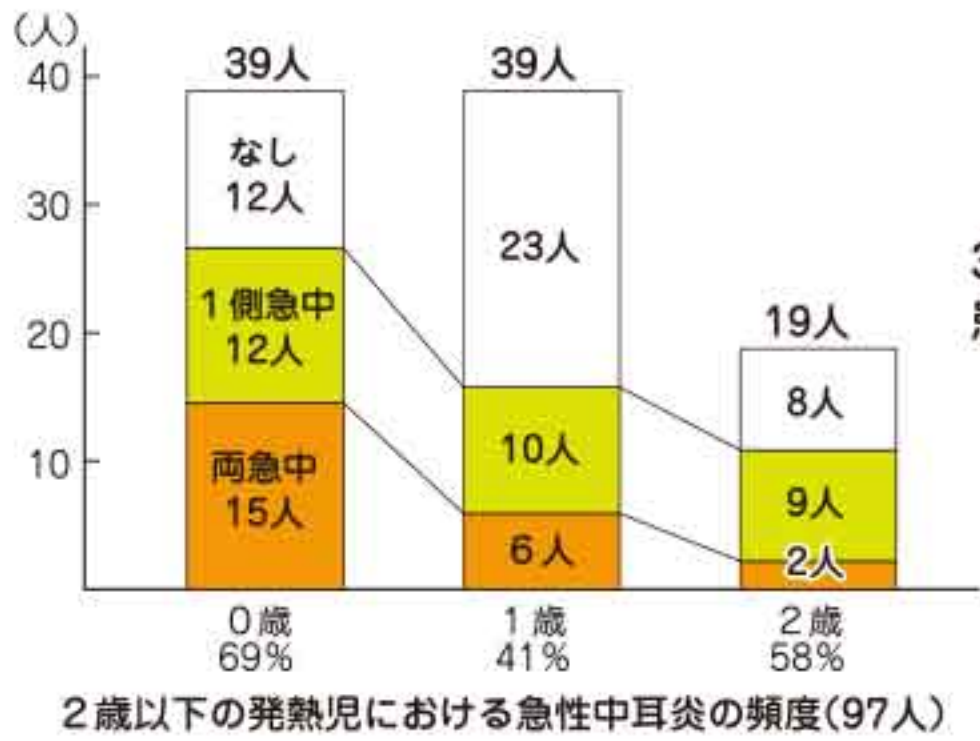

分譲区画図

98.09㎡ (29.67坪) 12号地 176.54㎡ (53.40坪) 9号地 175.50㎡ (53.06坪) 11号地 178.94㎡ (54.12坪) 10号地 261.44㎡ (79.08坪) 6号地 204.88㎡ (61.97坪)

分譲地販売価格(5区画) 10号地/10,280,400円(13万円/坪) 6号地/5,639,270円(9.1万円/坪) 11号地/7,576,800円(14万円/坪) 9号地/7,431,200円(14万円/坪) 12号地/8,010,000円(15万円/坪)

現地案内図

現地

売主 株式会社 南栄開発 〒862-0913 熊本県東区尾ノ上1丁目5番20号 TEL 096-360-3444

0歳:69%
1歳:41%

Q 急性中耳炎とは？原因は？
松吉 本来、無菌である「中耳腔」(耳の入口側の外耳と、耳の奥の内耳の間にあたる部分)に細菌が侵入することで起こる中耳粘膜の化膿性炎症です。そのほとんどは耳からではなく鼻からの感染で、原因菌の多くを占める肺炎球菌やインフルエンザ菌、ブドウ球菌などが鼻から侵入し、耳と鼻をつなぐ「耳管」を経由して、中耳粘膜の

A 炎症を引き起こします。その結果、鼻水が続いたり、38℃以上の発熱が見られます。小児に多く見られるのは、大人に比べ耳管が太く短い(菌が侵入しやすい)ため、38℃以上の発熱が3日以上続いているお子さんにおける急性中耳炎の頻度は、0歳児では約70%、1歳児では約40%と多くなっています。

うきうきメディカルホットライン

ファイル 69

小児耳鼻咽喉科

長引く鼻水、38℃以上の熱が3日以上続いたら、「急性中耳炎」の可能性大