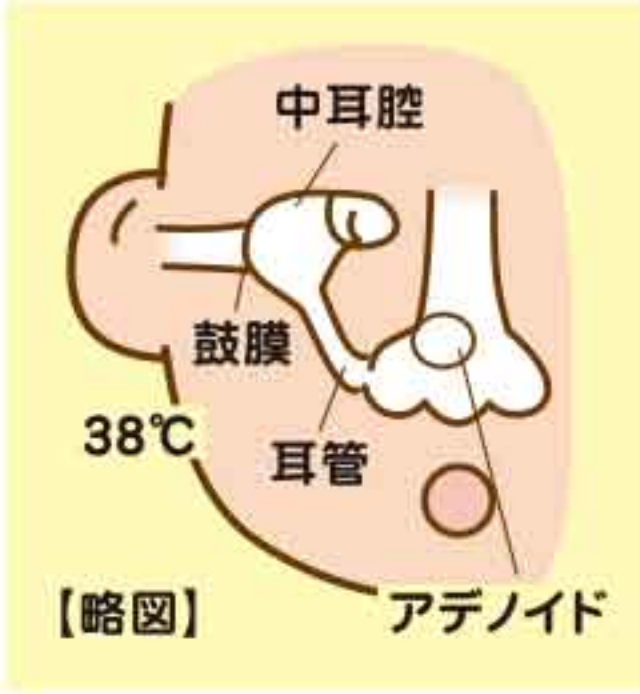

現地案内図

現地

売主 株式会社 南栄開発 〒862-0913 熊本県東区尾ノ上1丁目5番20号 TEL 096-360-3444

0歳:69%
1歳:41%

Q 急性中耳炎とは？原因は？
松吉 本来、無菌である「中耳腔」(耳の入口側の外耳と、耳の奥の内耳の間にあたる部分)に細菌が侵入することで起こる中耳粘膜の化膿性炎症です。そのほとんどは耳からではなく鼻からの感染で、原因菌の多くを占める肺炎球菌やインフルエンザ菌、ブドウ球菌などが鼻から侵入し、耳と鼻をつなぐ「耳管」を経由して、中耳粘膜の