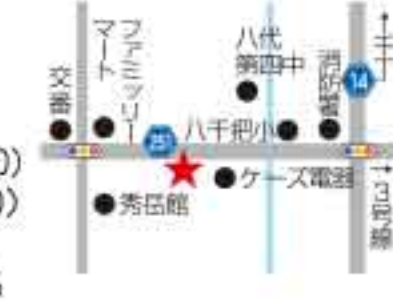

毎年大好評の「お盆用鉢盛」予約受付中。ぜひお早めにご予約ください。この期間限定で提供中。お盆用料理は今年も「新和食吉田」の豪華鉢盛りがおすすです。

★お盆用鉢盛 予約受付中!! 12,000円/16,000円(税別)

旬の懐石コース (税別) 月...3,000円 風...4,000円 鳥...5,000円 花...7,000円

オリジナル大皿宴会コース 2,850円/3,800円 (税別)

0964-32-1603 宇城市松橋町曲野2319-1

新和食吉田

各種宴会コース(要予約) ※税別

◆金比羅コース...1人4,280円 ◆恵比寿コース...1人3,480円 ◆漁師コース...1人2,380円

0965-62-8171 八代市田中町550-10

海鮮料理 こんぴら丸 八代店

魚好きのみならず、八代の臨海線沿いにある「海鮮料理 こんぴら丸」をご存知ですか? 大中小型巻き網船「金比羅丸」を自社運営している同店は、主に鹿児島県の近海で獲れた美味しい魚を毎日生きたまま店内の生簀に直送。網元だからこそ鮮度とリーズナブルさとボリューム感が自慢で、単品から定食、御膳メニューまでバラエティー豊かな美味しさが楽しめます。