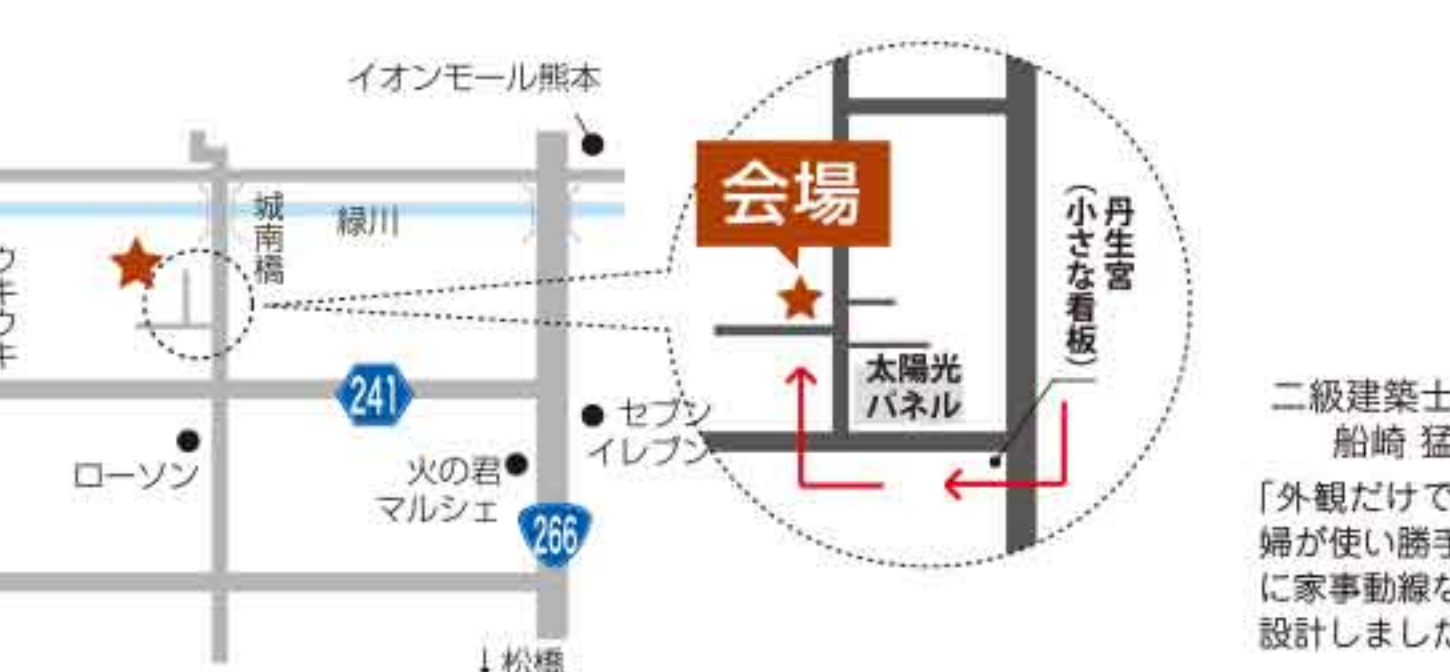

城南町で「完成現場見学会」を開催!
「男前インテリアパーティスタイルなお家」
住む人のこだわりと居心地の良さを追求
注文住宅メーカー「ゼスト」では、熊本市南区城南町で完成現場見学会を開催します。同社ならではのオーダーメイドの家づくりを体感できるチャンス! 開催日は4日間限りです。
二級建築士 船崎 猛
「外観だけでなく多忙なご夫婦が使い勝手良く暮らせるように家事動線などの機能性も考え設計しました。」

ZEST®
design/house
株式会社 ゼスト
熊本市中央区保田窪2-10-5
お問い合わせ先
☎0120-948-705
TEL:096(213)6705
FAX:096(385)7720
株式会社ゼスト 検索
<http://www.zesthouse.com>

■住まいの相談会会場
※当日はオレンジ色の誘導看板を目印にお越しください。駐車場を準備していますのでスタッフの指示に従って、駐車をお願いいたします。
QRコード
スマホ、タブレット検索も