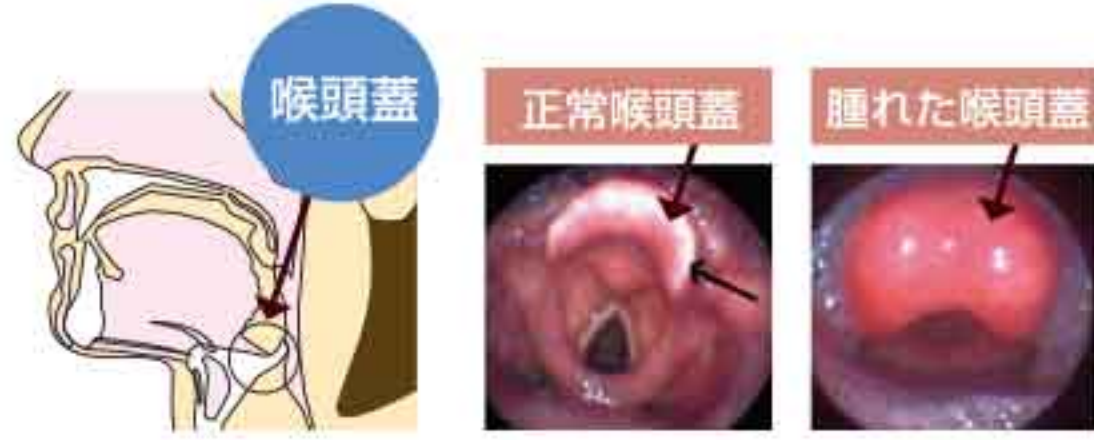

当院では「イナビル」という吸入治療を行います。A型またはB型インフルエンザウイルス感染症に有効で、1回の吸引で治療が完了します。

「かぜ」が専門です。むしろ、「かぜ」の時こそ耳鼻咽喉科を活用し、早期治療、回復を心がけたいものです。中には、かぜによる喉の痛みだと思っていた

◆「かぜ(=急性上気道炎)」の典型的な症状

①鼻症状	鼻つまり(鼻閉)、鼻水(鼻汁)、くしゃみ
②咽頭・喉頭症状	せき、たん、咽頭周辺の腫れや痛み、声がれ
③全身症状	悪寒、倦怠感、関節痛、脱力感
④その他	頭痛、腰痛、胃腸症状(下痢や軟便など)

①鼻の掃除 鼻水を吸引し、血管収縮剤を噴霧し鼻閉を改善します。これにより副鼻腔からの膿汁の排泄を促します。
②吸入 血管収縮剤とステロイドホルモン(の混ざった蒸気)を吸入し、鼻の炎症を改善します。状態によって抗生物質の吸入も行います。

①局所処置 必要に応じて、喉、扁桃腺へのルゴールなどの消毒液の塗布を行います。
②吸入 血管収縮剤とステロイドホルモンの混ざった蒸気を吸入してもらい、喉の炎症を改善します。

喉の痛み要注意!!

怖い咽頭痛「急性喉頭蓋炎」

症状 激しい嚥下痛、吸気性喘鳴発症から、数時間~24時間で窒息に至ることがあり危険です。

診断治療 耳鼻咽喉科で使用する内視鏡で喉頭を観察し、球状に腫れている喉頭蓋が見えれば診断がつきます。口を開けて喉を見るだけでは診断は困難です。呼吸困難の状態によっては緊急に気道確保のための処置が必要となる場合があります。

かぜをひいた後などに、せきだけが何週間も続く場合は、多くが「せきせきせき」です。ぜんそく特有のゼーゼー、ヒューヒューや呼吸困難がなく、せきだけが続く病気で、普通のせき止めは効かず、吸入ステロイド薬が有効です。少し良くなつてすぐに止めてしまつと再発しますので、数ヶ月間は続けることが大事です。