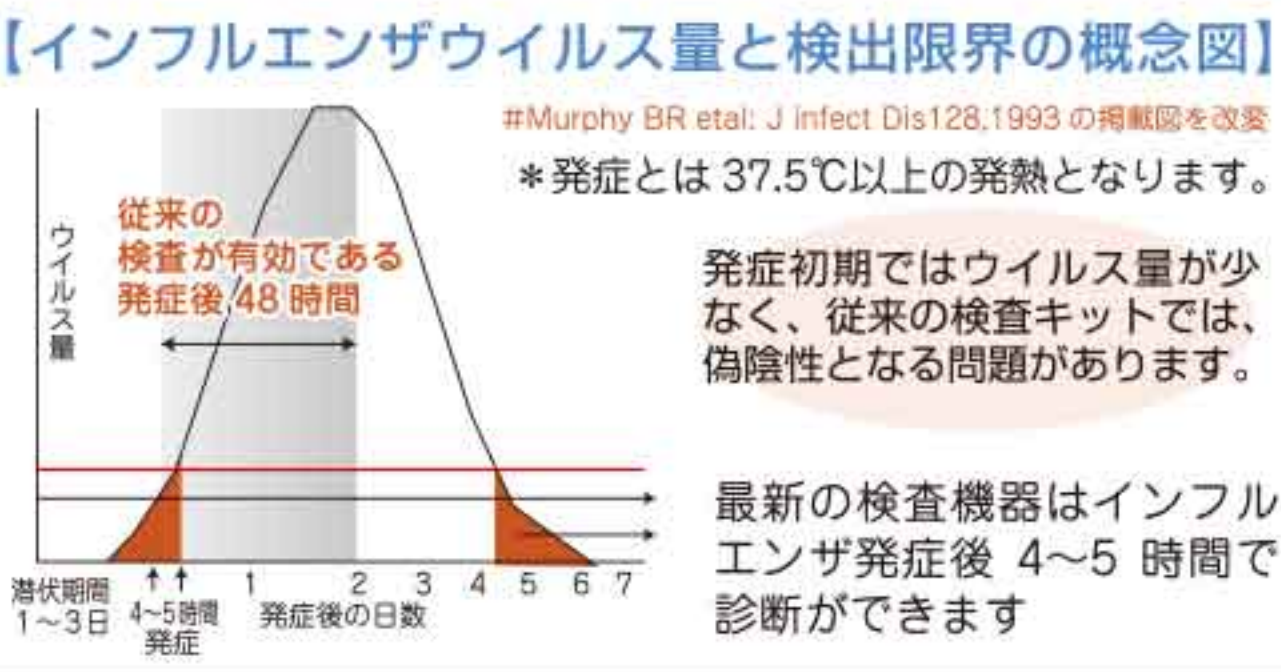

発症初期でのインフルエンザ診断が可能になりました (37.5℃以上の発熱)

従来は
インフルエンザも心配だわ...
発熱から間もないので明日もう一度検査になるかも知れません。
明日は仕事があるので困ったわ...

最新の判定機器により
インフルエンザ発症初期でも診断ができ、約10分で判定。早期治療、回復に役立ちます。

◆松橋耳鼻咽喉科では5台の機器を使用。速やかに判定可能