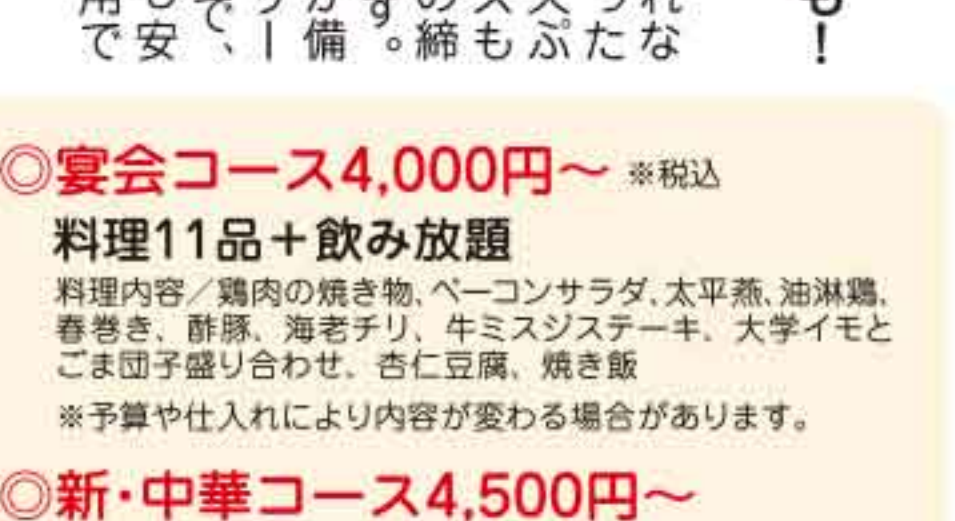

松橋中華料理 華月園

刺身や天ぷら、大トロの握り寿司など、和食を含めたコースも!
お祝いや仙事、厄入り・厄晴れなど大切な席にもぴったり

0964-53-9601
宇城市松橋町曲野32-3
11:30~14:30 (OS14:00)
17:00~23:00 (OS 22:00)

★宴会コース4,000円~ ※税込
料理11品+飲み放題
料理内容/鶏肉の焼き物、ベーコンサラダ、太平蒸、油淋鶏、

0964-32-1157
宇城市松橋町松橋859-1
11:30~14:30 (OS14:00)
15:30~21:00 (OS 20:30)