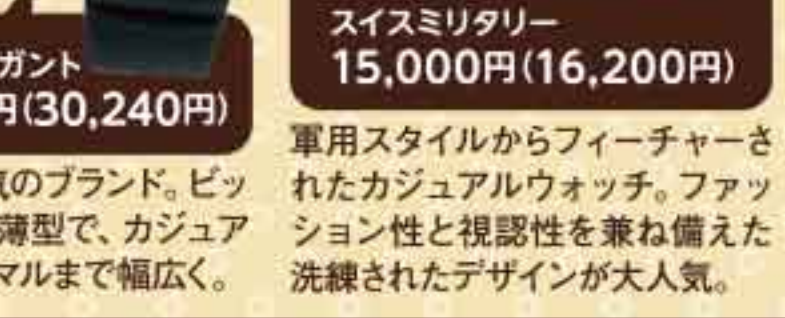

軍用スタイルからフィーチャーされたカジュアルウォッチ。ファッション性と視認性を兼ね備えた洗練されたデザインが人気。

欧米で大人気のブランド。ビッグフェイス&薄型で、カジュアルからフォーマルまで幅広く。