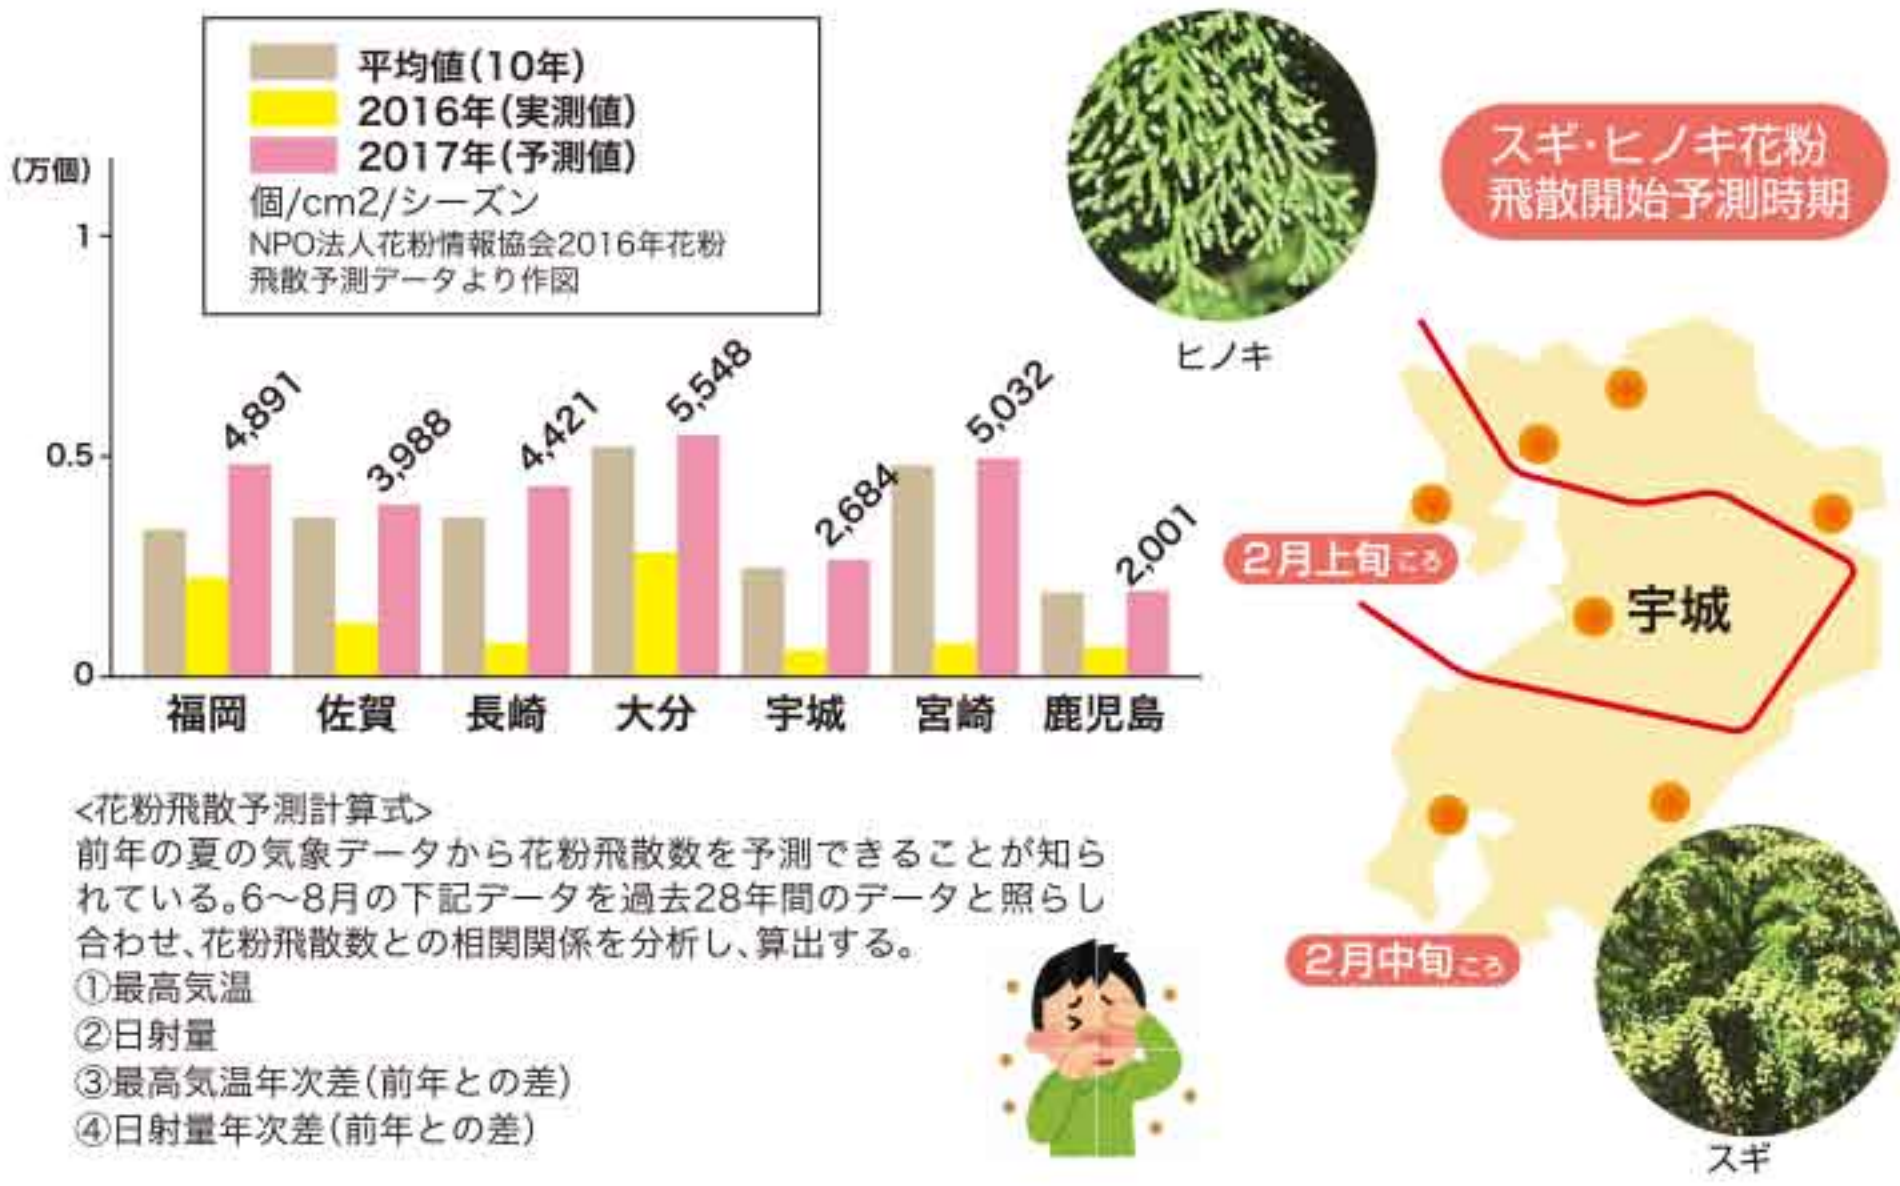

せんりのすまい

ウェブ検索

■全国版[2017年]スギ・ヒノキ花粉飛散予測(出典:NPO法人花粉情報協会)

**今年花粉飛散の傾向と注意点は?**  
 九州での今シーズンの飛散開始時期は例年並みの2月上旬頃とされています。熊本における飛散量はここ10年の平均値並みと予測されていますが、昨年に比べると6倍量となっており、油断は禁物です。たとえ飛散量が多くなっても症状が強く出る場合もありますし、近年は黄砂やPM2.5などの大気汚染物質が少量の花粉に付着することで、これまで少量の花粉ではアレルギー症状が出なかった方や、花粉症がまったくなかった方でも花粉症と類似した症状を誘発するケース(アシタバ効果)が目立ちます。花粉の飛散情報に加え、黄砂や大気汚染物質などについても十分に情報を得るよう心掛けましょう。

# 花粉症に対する鼻閉改善手術

治療は飛散開始1〜2週間前の今からが有効  
 誘発されやすい黄砂やPM2.5にも十分注意を!

今年も「花粉症」の季節がやってきます。毎年、症状が見られる人は、花粉の飛散が始まる前に薬を飲み始めるなどの初期治療が重要です。また、内服や点鼻薬による治療効果が薄い場合には、レーザー手術による治療が有効とされています。詳しいお話を松橋耳鼻咽喉科・内科クリニックの松吉秀武院長に聞きました。

**効果的な治療法やタイミングは?**  
 松吉 毎年、花粉症の症状がある方は、花粉の飛散が始まる1〜2週間前からの内服治療が有効です。また、内服や点鼻による治療効果が思うようにいかない場合には、レーザー手術による手術治療をおすすめします。

**鼻づまりの原因になる下鼻甲介粘膜炎とは?**  
 鼻づまりの原因になる下鼻甲介粘膜炎とは、鼻の粘膜が炎症を起こし、腫れや分泌物が増えることで、鼻の通り道を狭くしてしまう病気です。花粉症やアレルギー性鼻炎の合併症として起こることが多く、鼻づまりや鼻水、鼻出血などの症状が現れます。レーザー手術で鼻甲介を縮小させることで、鼻の通り道を広げ、鼻づまりを改善させることができます。