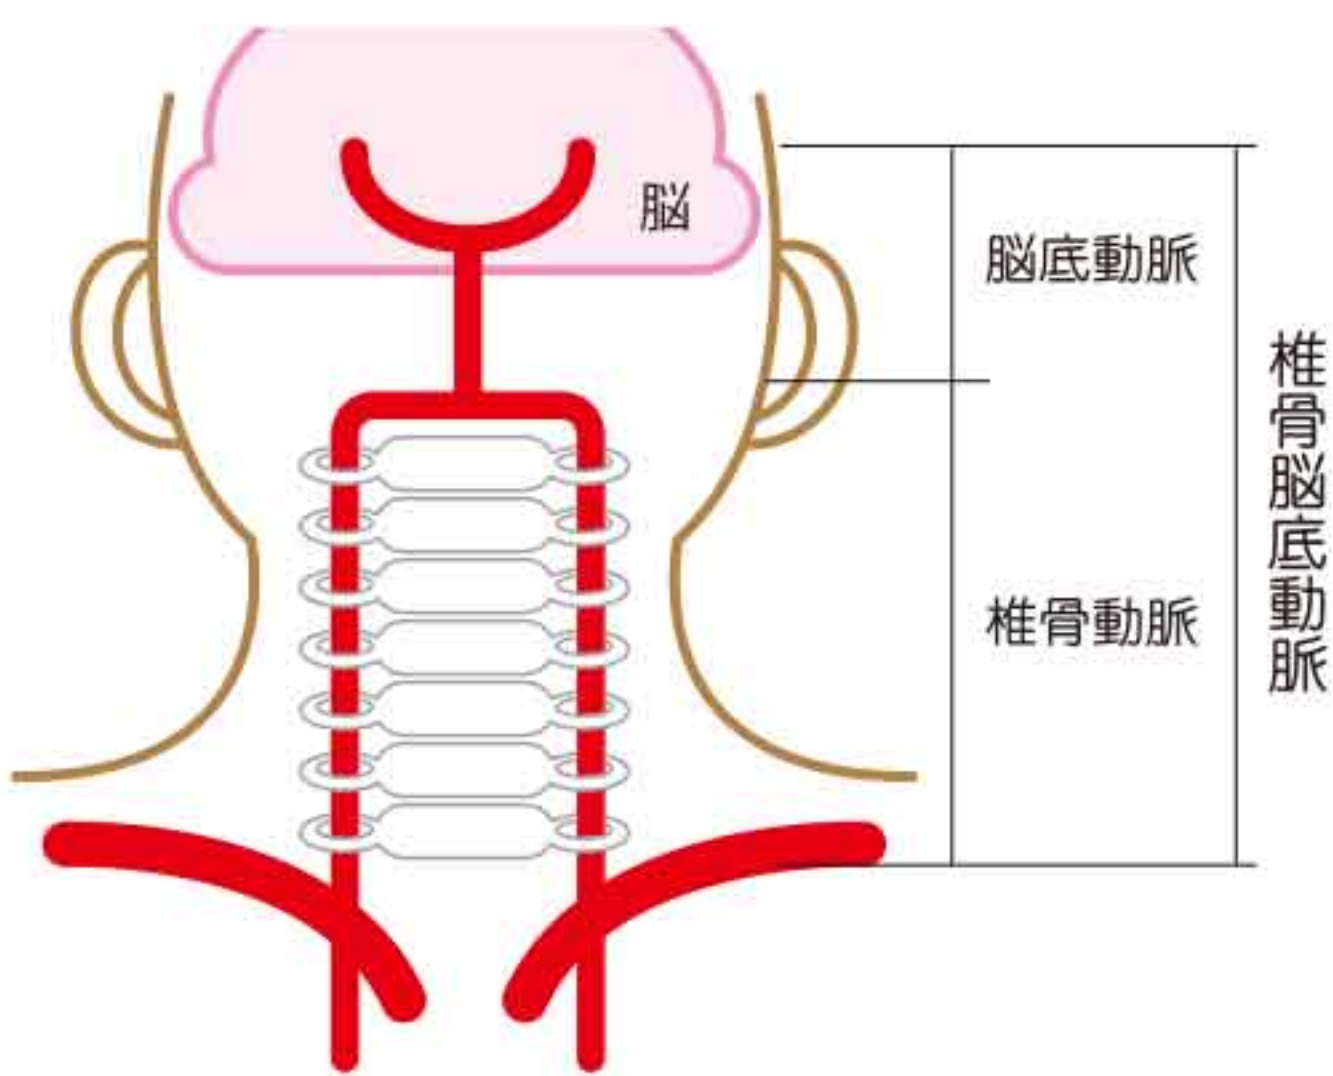

Q 診断は?

A 松吉 原因が多岐にわたる椎骨脳底動脈循環不全によるめまいの診断では、問診が最も重要になります。問診でたくさん情報を伝えることが診断の助けとなり治療方針の決定に役立ちます。

Q 動脈内の血液の流れが悪くなる理由は何?

A 松吉 大きくは、①椎骨動脈が圧迫される、②椎骨脳底動脈が狭い、③2つに分けられます。そこに至る原因はさまざまです。

①椎骨動脈が圧迫
椎骨動脈は頸椎(首の骨)の中を通っているため、外傷や老化によって頸椎が変形すると、頭を回すなどの動作で椎骨動脈が圧迫され、血液の流れが悪くなります。

②椎骨脳底動脈が狭い
高血圧や高脂血症、糖尿病などの基礎疾患があると、動脈硬化によって椎骨脳底動脈が狭くなっていることがあります。

なお、生まれつき椎骨脳底動脈の細い人もいます。

断を行い、その上で生命にかかわるような危険なめまいが疑われる場合には速やかに頭部CT検査を行い、インターネットを介して放射線科の専門医に早急に診断してもらいます。

Q 治療方法は?

A 松吉 原因となつている疾患の治療に加え、めまい改善のための治療を行います。原因疾患の治療を行わなければ循環不全はさらに進行し、より深刻な病態に至る可能性があります。いずれも、耳鼻咽喉科で治療可能です。

Q 治療と併せ、日常生活でめまいの発作を予防できる方法がありますか?

A 松吉 特定の姿勢、動作でめまいが起る場合は、そのきっかけを覚えておき、できるだけゆっくりと動くことでめまいの発作を予防することが出来ます。また、急に振り向かないなど普段の生活においても首を急激に動かさないよう心がけましょう。

原因疾患の治療

生活習慣病(高血圧、高脂血症、糖尿病)
血管を細くする原因となるため、積極的に治療を行う必要があります。薬物治療はもちろん、生活習慣の改善が重要です。
変形性頸椎症
骨の変形の程度によっては手術を行うことがあります。

めまいの治療

症状に合わせて、いくつかの薬を併用します。
循環改善薬
血液の流れを良くします。
自律神経調整薬
自律神経のバランスを整えます。

椎骨脳底動脈

脳底動脈
椎骨動脈

問診内容

- めまいの症状と持続時間
ぐるぐる目が回るようなめまい、ふらふらと身体が浮くようなめまいが30秒ほど続く、など
- めまいに伴う症状の有無
頭痛、しびれ、意識が遠のく感じ、物がくもって見える、など
- 生活習慣病にかかっているか
高血圧、高脂血症、糖尿病など
首を痛めた経験があるか
むち打ちなど
- 頭痛、しびれ、物がくもって見えるなどの神経症状からは、脳のどの部分への血流がどの程度低下しているかが判断できます。当院では専門性を持って、より正確なめまい診