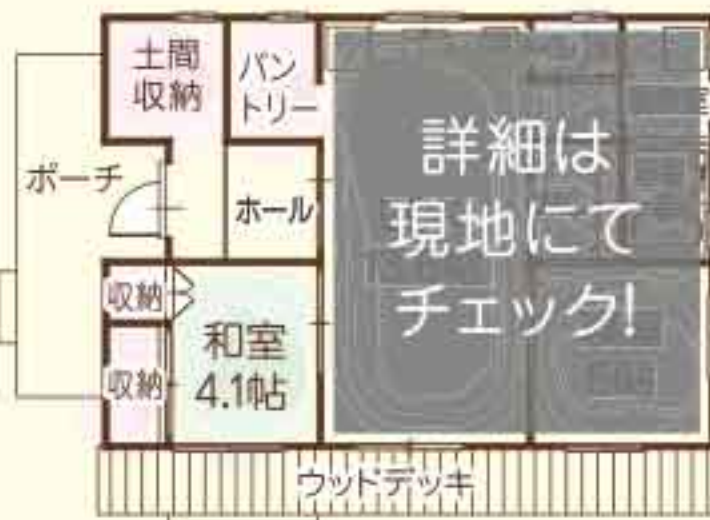

- ◎親子のプライバシーを確保するために共用部分を中央に配置
- ◎夫婦の寝室には、それぞれ十分な広さの普段着クローゼットも
- ◎キッチン、脱衣所、勝手口の家事動線は必見!

それぞれの平屋のポイントを一部紹介

お母さんの平屋

[2LDK] 68.87㎡(20.22坪)

- ◎土間収納やパントリー、WICと充実した収納部屋
- ◎1~2人暮らしにちょうどいい広さの間取り
- ◎嬉しい全室南向き、日当たり良好!