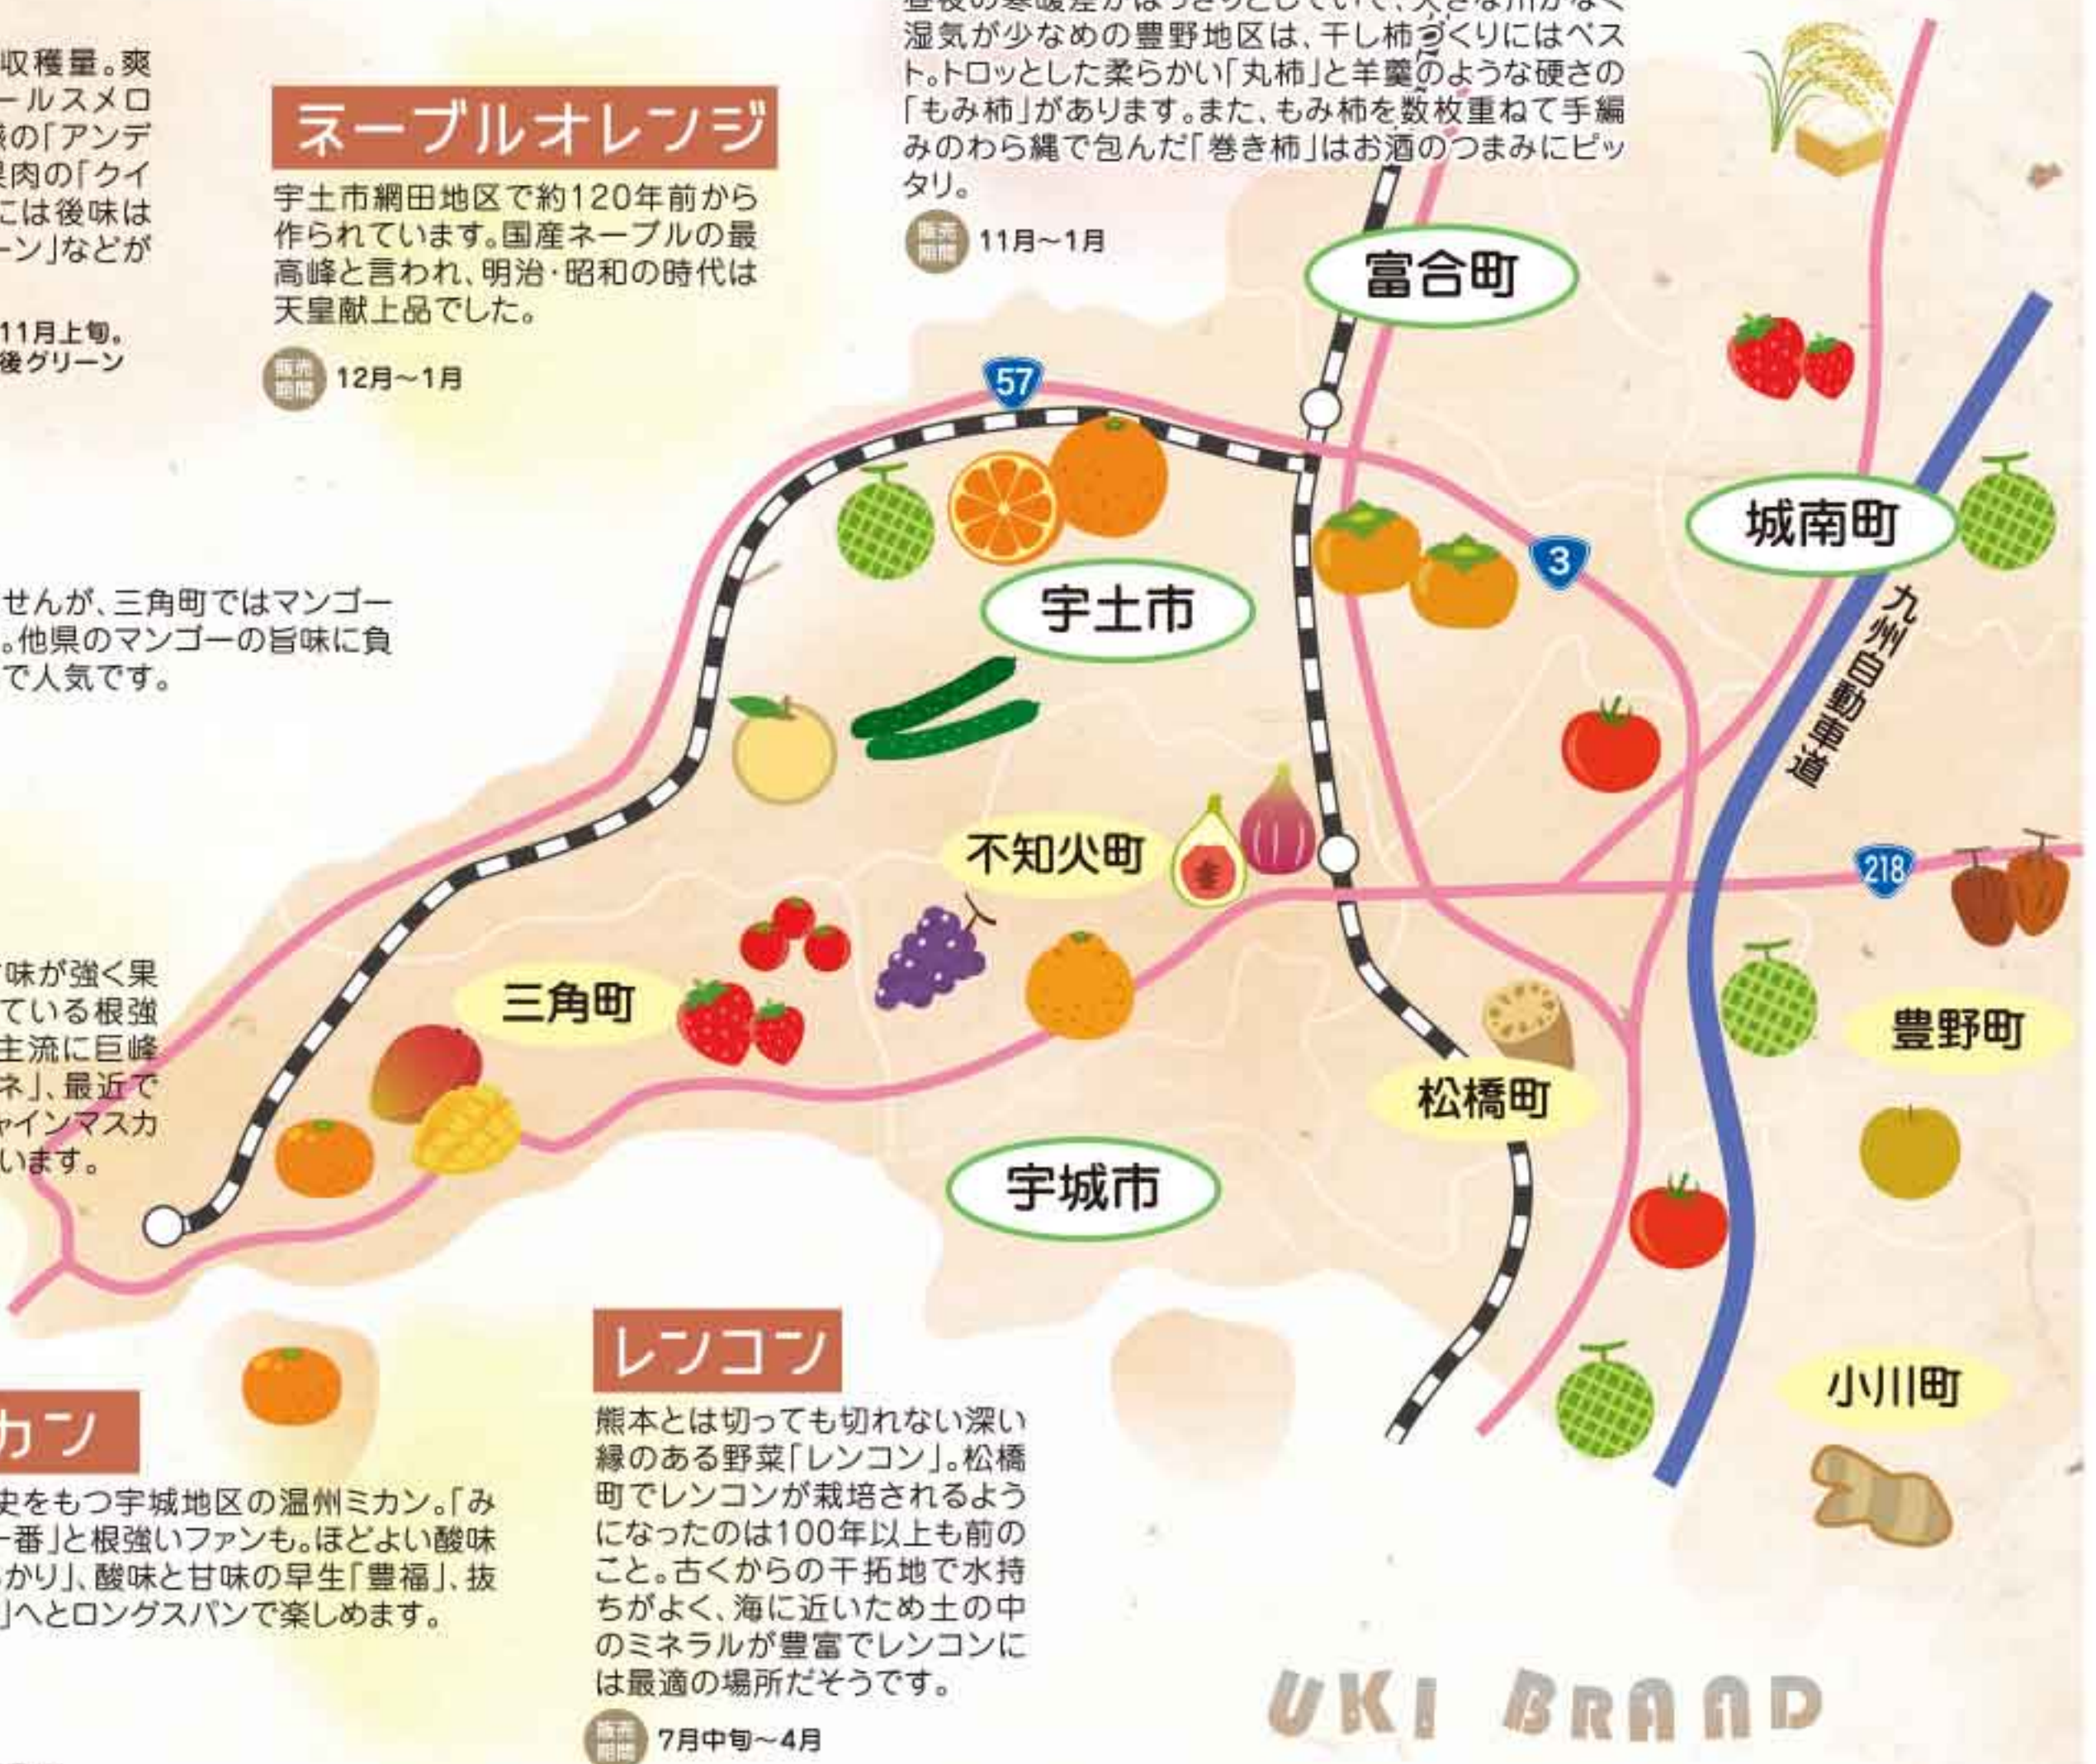

マンゴー

意外に知られていませんが、三角町ではマンゴーが栽培されています。他県のマンゴーの旨味に負けず劣らずと都市圏で人気です。

5月~6月

ブドウ

栽培面積県内一。甘味が強く果肉がしっとりつまっている根強い人気の「巨峰」を主流に巨峰の血を引く「ピオーネ」、最近では上品な香りの「シャインマスカット」にも力が入っています。

7月~9月

温州ミカン

100年以上の歴史をもつ宇城地区の温州ミカン。「みかんは宇城のが一番」と根強いファンも。ほどよい酸味の極早生「肥のあかり」、酸味と甘味の早生「豊福」、抜群の甘さの「金峰」へとロングスパンで楽しめます。

9月~1月

干し柿

昼夜の寒暖差がはっきりとしていて、大きな川がなく湿度が少なめの豊野地区は、干し柿づくりにベスト。トロツとした柔らかい「丸柿」と羊羹のような硬さの「もみ柿」があります。また、もみ柿を数枚重ねて手編みのわら縄で包んだ「巻き柿」はお酒のつまみにピッタリ。

11月~1月

UKI BRAND

(取材協力) JA熊本うき・直販課、(有)アグリパーク豊野、熊本県宇城地域振興局

Owner's Voice Note vol.60 お客様の声