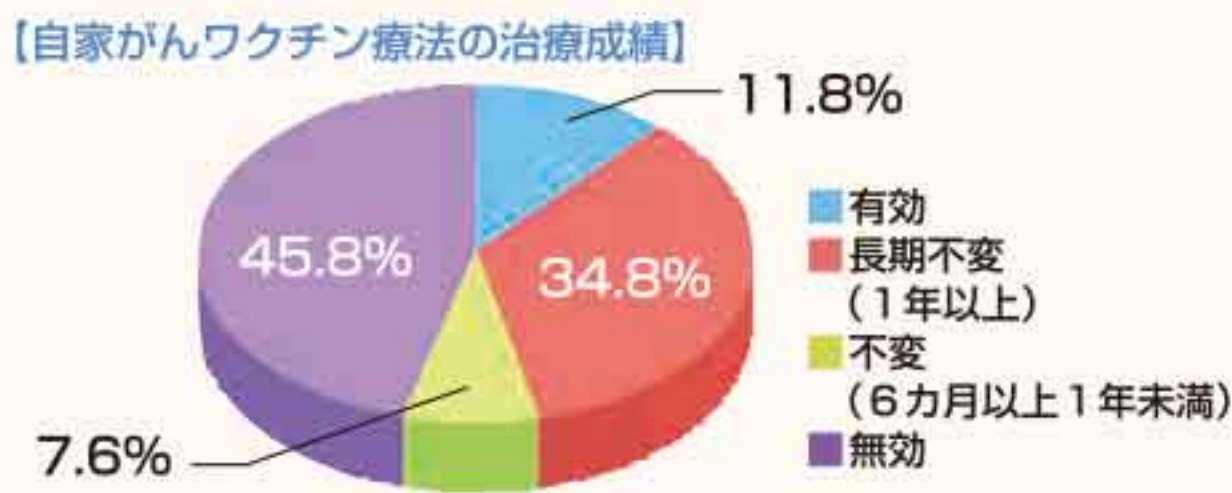

自家がんワクチン療法の効果は?

松吉 自家がんワクチン療法を投与すると、患者さまの体内で、がん細胞だけを除去する免疫細胞が活性化され、活発にがん細胞を殺すようになります。がんの手術で取り残した目には見えない小さながん細胞を免疫細胞が殺してしまえば、がんの再発を防止、いつの間にか起こるがん転移を予防し、運悪く残った小さながん組織を破壊する治療を行うことができます。

2009年11月末時点までに施行した自家がんワクチン療法の治療成績は、図グラフの通りです(2013年6月30日更新)。約半数にあたる46.6%の症例で臨床的に何らかの改善効果が見えています。