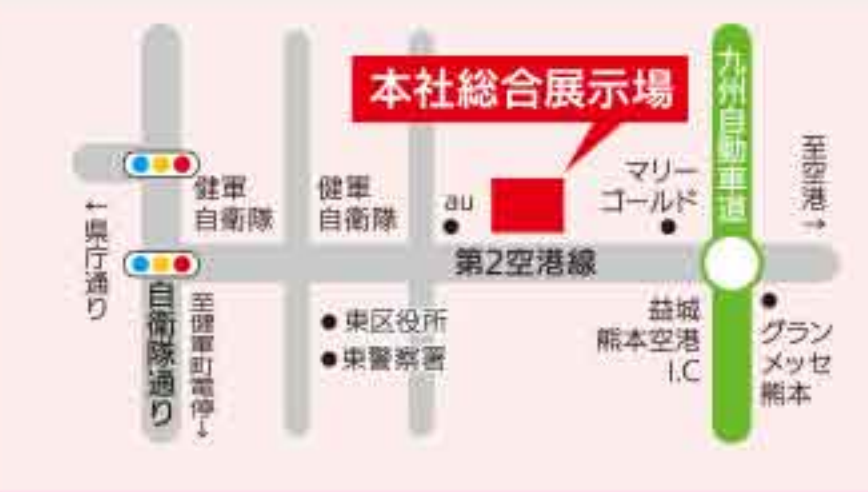

天草大王バル サンはらっぱい
☎0969-56-1915
〒上天草市松島町合津3323-3
☎18:00~23:00 (OS 22:30)
☎不定 ☎あり ☎42席

最後に飾る「トリ」はコレだ! トリはトリでも、なんとダチョウ!!

一度は食べておきたい高級食材! 馬肉に劣らず美味しくヘルシー

宇城市松橋町 居酒屋 寿司宏
ダチョウのレバ刺し、もも刺し 各1,400円(税別)

近年、高級食材としてグルメ派の間でも大注目のダチョウ。埼玉県秩父市の豊かな自然の中で育てられたダチョウの、濃厚でとろけるような「レバ刺し」と、あっさり感がなくどれだけでも食べられる「もも刺し」をぜひ一度味わって! 熊本でダチョウが食べられる店はまだ数少なく、話題性十分!

ダチョウを食べることでアレルギーを減らすことなかれ!

居酒屋 寿司宏
☎0964-33-1335
〒宇城市松橋町曲野2435-1
☎17:00~24:00 (OS 23:30)
☎月曜(祝日の場合は翌火曜)
☎あり ☎35席

アイウッド本社総合展示場ショールーム リニューアルオープン!

家族の夢が現実に近づくワクワクするショールームが誕生しました。リビングダイニング、和室、キッズルームetc.是非ショールームをご覧ください。お客様の想いをお聞かせください。

アイウッド KK システムハウス
本社/熊本県東区佐土原1-13-15(第2空港線沿い)
☎0120-096-255
アイウッド 検索

■ 社団法人 日本木造住宅産業協会 会員
■ 宅建業免許熊本県知事(13)第785号
■ 一般建築設計事務所1715号
■ 建設業免許(特-27)第2144号
■ 一般社団法人熊本県優良住宅協会 会員

ウッキマン&ウキミンが行く!

園児さん いらっしゃ〜い!!

下益城郡 社会福祉法人萱野中央福祉会 中央青葉保育園