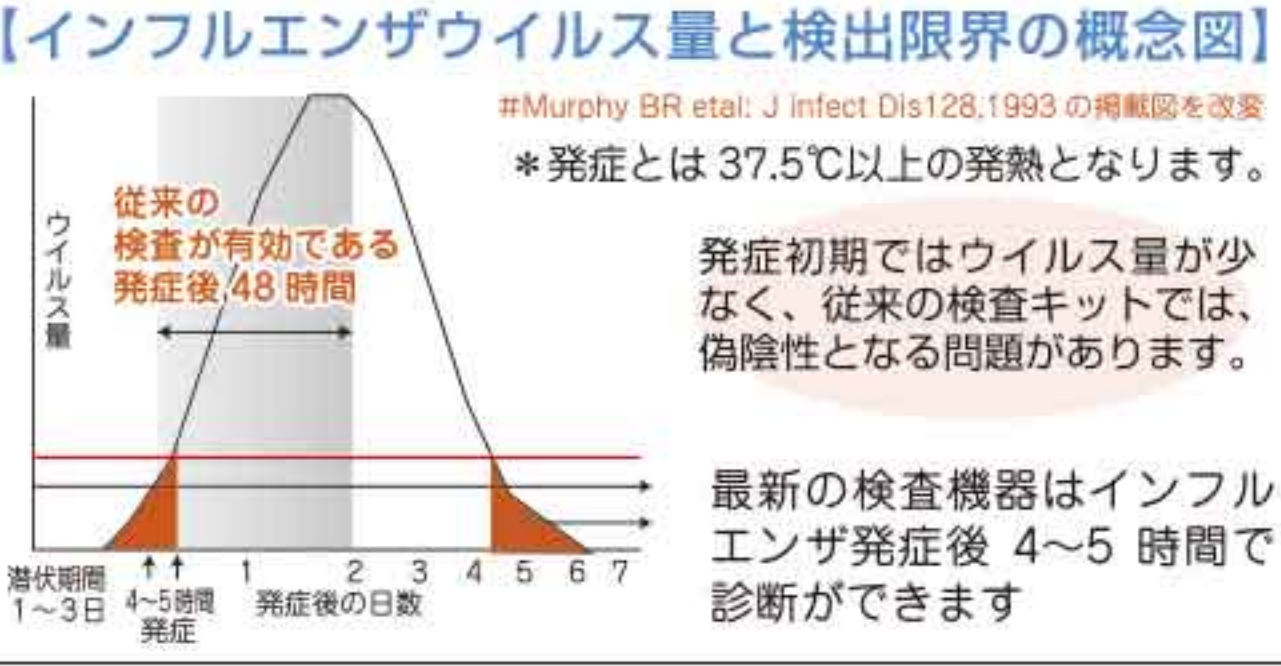

診断が可能ですが、特に、近年採血ではなく、喉に綿棒を当てることで診断が可能になったマイコプラズマについては、インフルエンザと同じ機器を用いることで診断精度が高まり、従来は判定に30分程度かかっていたものが15分に短縮されました。いずれの感染症もより正確に早く診断することが出来ます。

インフルエンザ治療について
1回でタミフル5日間内服と同じ効果
当院では「イナビル」という吸入治療を行います。これまでは、タミフルやリレンザを5日間使用する必要がありました。ところが、イナビルはウイルスの増殖部位である気道や肺に貯留し、ウイルスの増殖を抑制するため、一度の吸入で治療が完了します。A型またはB型インフルエンザウイルス感染症に有効です。診断がついたら帰宅後すぐに吸入していただき、これにより治療は完了します。

松橋耳鼻咽喉科・内科クリニック Matsubase Clinic
熊本県宇城市松橋町きさら2-2-15 ☎0964-33-0111
☎0964-33-4133
★スマートフォン対応のホームページを作成しました。★ホームページをリニューアルしました。松橋 めまい 検索

●診療案内 ※耳鼻咽喉科は、月・土は昼休みはありません。

耳鼻咽喉科	曜日	午前	午後	内科	平日	午前	午後
	月	9:00~13:00	13:00~18:00		9:00~14:00	休診※1)	
	火・水・木・金	9:00~13:00	14:00~18:00		土曜日	9:00~14:00	休診※1)
	土	9:00~13:00	13:00~16:00		※1) 急患の方は院長が対応いたします。		

●がん温熱療法施行施設 (12回まで保険適用) ●スマートフォン対応のホームページを作成しました。 ●ホームページをリニューアルしました。 松橋 めまい 検索

■耳鼻咽喉科は、月曜～土曜まで完全2人体制(耳鼻咽喉科専門医2名)で診察しています。
■鼻閉改善手術は平日および土曜の午前7:30～/午後2:00～各1名ずつ施行しています。この時間帯以外にも予約可能です。

先発品 MSD社製 プロベシア (男性型脱毛症薬) 1mg×28回 7,500円 → 5,500円	ジェネリック医薬品 ファイザー社製 330円	プラセンタ注射(2A) ※保険適用外の場合、3回分のみで 再診料は500～600円/回診です。 1,400円	各種ビタミン注射 ●ビタミンD 1,700円 ●ビタミンB12 1,700円 ●強クオオミノフェルゲンC 1,600円 ●ビタミンE注射 ●エルカルチニン 500mg 2,100円 ※原価の半額を希望する場合、事前の相談が必要です。

●診療科目
【耳鼻咽喉科】...耳鼻咽喉科一般、小児耳鼻科、めまい、難聴、補聴器、高周波による扁桃切除術、いびきに対する高周波治療、睡眠時無呼吸症候群に対するCPAP治療および定期的管理
【アレルギー科】...アレルギー一般、鼻炎に対するレーザー治療および高周波治療、ダニ・スギに対する舌下免疫療法
【内科】...内科一般、糖尿病内科、代謝内科、内分泌内科(甲状腺、下垂体、副腎疾患)
【生活習慣病科】...高血圧、脂質異常症、尿酸血症、保険診療による禁煙治療
【健康診断】...一般定期健康診断、特定健診、低線量CT肺がん検診、内視鏡、喉頭がん健診(喉頭、咽喉、鼻腔)
【専門外来】...めまい、アレルギー、補聴器、甲状腺、糖尿病、頸部血管エコー
●がん治療...がん温熱療法(高周波ハイパーサーミア治療)、自家がんワクチン療法、丸山ワクチン接種、オプジーボ点滴、高濃度ビタミンC療法、水素ガス吸入療法
◎健康維持・増進、アンチエイジング...高濃度ビタミンC療法、水素ガス吸入療法、各種ビタミン注射、疲労回復注射、プラセンタ注射、ダイエット内服治療薬処方、男性型脱毛症薬処方、水素水(410ml:伊藤園社製)200円(税込)
●最新導入機器16列マルチスライスCTスキャン(高精度全身用CT)、ABR(脳波による小児難聴の検査機器)、鼓膜切開用レーザー機器、スーパーライザー(近赤外線治療器)、鼻腔通気度計、耳管機能測定装置、無眩暈眼底カメラ(糖尿病性網膜症の診断機器)

当院で施行可能な日帰り手術 ●中甲粘膜炎レーザー焼灼術 ●高周波による鼻閉改善手術 ●鼻甲切除術 ●上顎洞開窓術 ●鼻茸切除術 ●高周波によるいびき改善手術 ●高周波による扁桃切除術 保険診療による禁煙外来も受付中