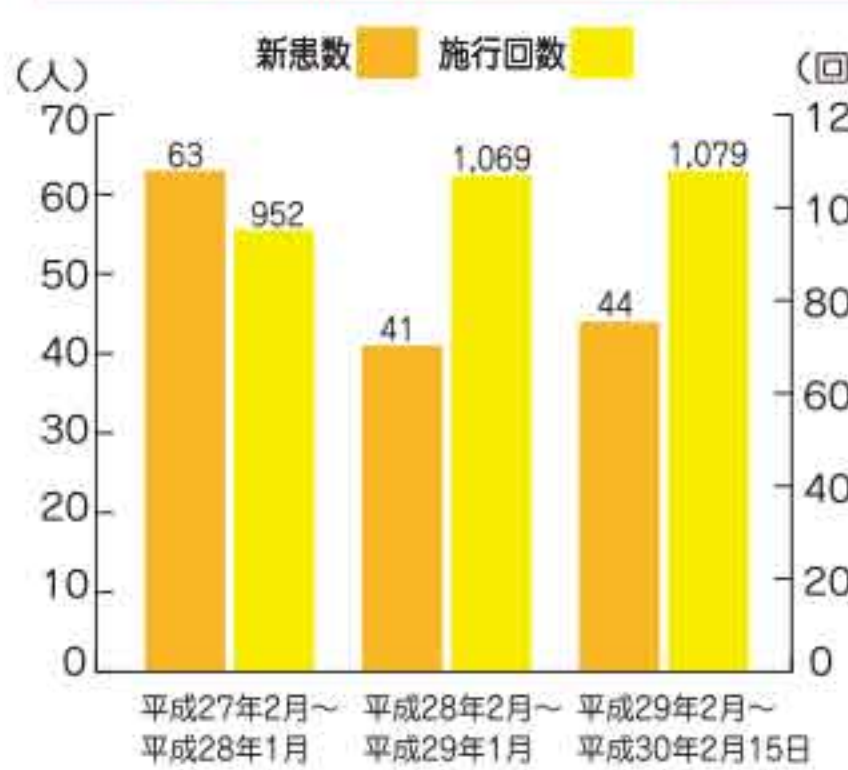

効果が得られるだけでなく、周辺組織も39~41℃に加熱...

手術や抗がん剤治療との併用効果は?

松吉 次のような相乗効果が期待できます。

がん組織への抗がん剤の取り込みを増やす、放射線治療の効果を増強...

浅在性悪性腫瘍の場合

一連の治療(およそ2ヶ月間/12回)で、3割負担の場合...

次の場合には保険外診療となり、当院での治療費は以下の通りです...

深在性悪性腫瘍の場合

一連の治療(12ヶ月後)までの期間(13回目以降の施行)...

健康保険以外の民間の医療保険(がん保険等)に加入...

がん細胞は 正常部位と比べ、温熱に弱い 温熱によって温度が上昇(死滅)しやすい

正常な組織に加温した場合 正常な組織は、血流の増加によって熱を逃がすので、温度が上昇しにくい。

がん組織に加温した場合 がん組織は血流が増えないため、熱を逃がすことができません...

松橋耳鼻咽喉科・内科クリニックにおける温熱治療統計

Table with 2 columns: 施行症例 (Number of cases) and 年度別新患数および施行回数 (Annual new patients and number of treatments).

年度別新患数および施行回数

治療開始から3年、治療回数は年々増加しています。

人体加温イメージ

- 42℃以上 がん組織の直接的致死効果
40~42℃ 正常細胞活性化、がん細胞の微小環境の改善