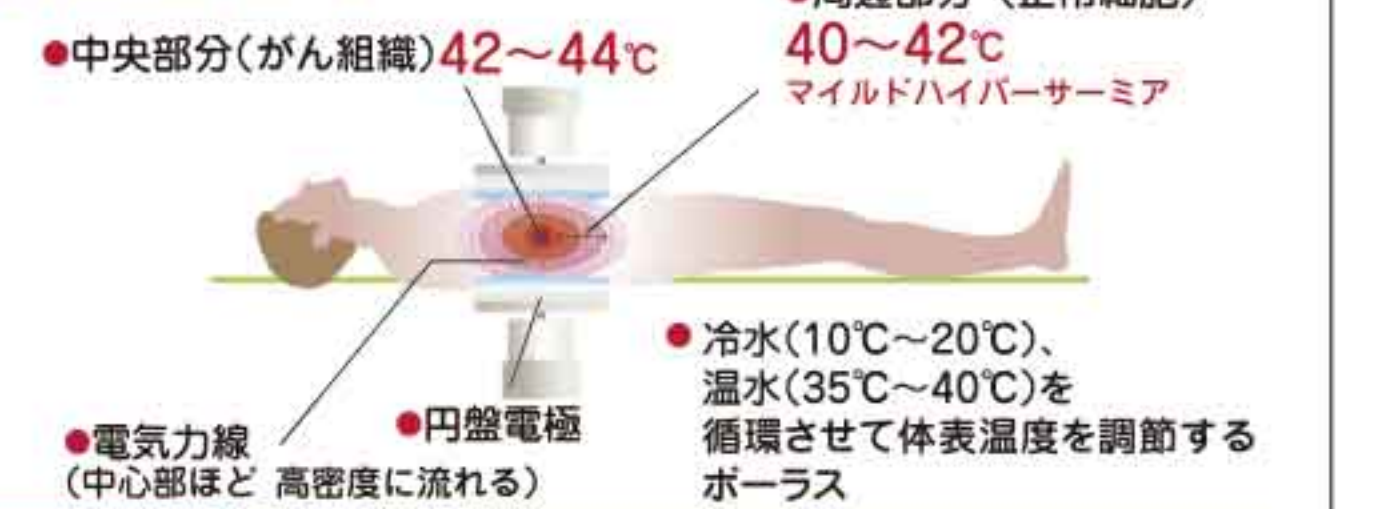

がん温熱療法 (高周波ハイパーサーミア治療)とは?

松吉 がん細胞は42~43℃以上に温度が上昇すると急速に死んでしま...

健康保険でも「電磁波温熱療法」として有効性が認められて...

どのようながんにも有効ですか?

松吉 頭部、眼を除く全部位に対応して...

早期のがんだけでなく再発がんや転移性のがんにも...

治療のメリットは?

松吉 42~44℃の高周波を利用した加熱によ...

効果が得られるだけでなく、周辺組織も39~41℃に加熱...

手術や抗がん剤治療との併用効果は?

松吉 次のような相乗効果が期待できます。

がん組織への抗がん剤の取り込みを増やす、放射線治療の効果を増強...

浅在性悪性腫瘍の場合

一連の治療(およそ2ヶ月間/12回)で、3割負担の場合...

次の場合には保険外診療となり、当院での治療費は以下の通りです...

深在性悪性腫瘍の場合

一連の治療(12ヶ月後)までの期間(13回目以降の施行)...

健康保険以外の民間の医療保険(がん保険等)に加入...

がん細胞は 正常部位と比べ、温熱に弱い 温熱によって温度が上昇(死滅)しやすい

正常な組織に加温した場合 正常な組織は、血流の増加によって熱を逃がすので、温度が上昇しにくい。

がん組織に加温した場合 がん組織は血流が増えないため、熱を逃がすことができません...

松橋耳鼻咽喉科・内科クリニックにおける温熱治療統計

Table with 2 columns: 施行症例 (Number of cases) and 年度別新患数および施行回数 (Annual new patients and number of treatments).

年度別新患数および施行回数

治療開始から3年、治療回数は年々増加しています。

人体加温イメージ

- 42℃以上 がん組織の直接的致死効果
40~42℃ 正常細胞活性化、がん細胞の微小環境の改善