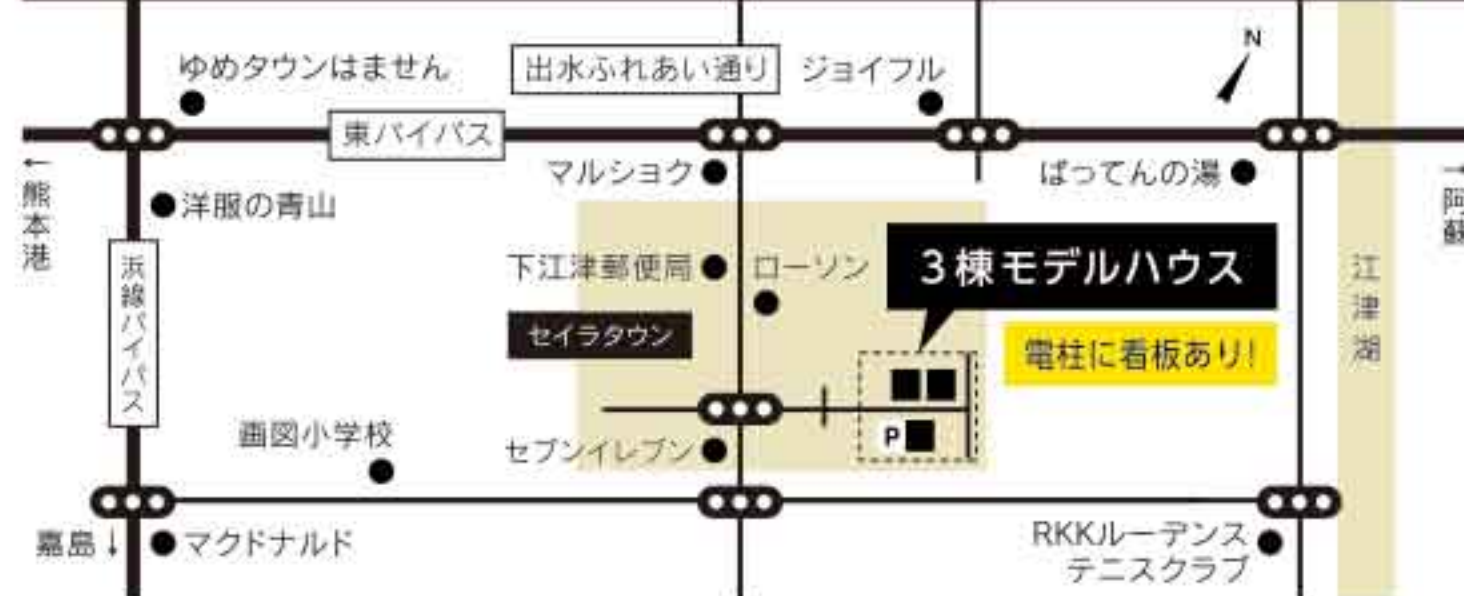

ポイント 3棟のモデルハウスの見所はご主人、奥様、またお子様達の個性や好みがわかるようにゼスト建築士達がシンプル・ナチュラル・ジャンク・和風と様々な得意デザインを随所に盛り込んでいます。GWの家族会議にお役立てください。

お約束しますが、ゼストでは訪問営業などの売り込みなどは一切行っておりません。お気軽にお越しください。

それぞれのテイスト **3棟同時** にご覧になれます!

ご予約なしで大丈夫! **3棟同時公開中**

GW期間中10:00▶17:00まで 会場地図QR

土日・平日ご自由に見学できます
■期間中は水曜日も営業しています!

駐車場完備

お客様相談窓口 ☎ **0120-948-705**

〒862-0960 熊本県熊本市東区下江津7丁目4-13

Standard Grid Design House.

スタンダードグリッドデザインハウス
1,000万円台の家づくり

今年の3月、ゼストより新しいブランド「スタンダードグリッドデザインハウス」が誕生しました。コンパクトでカジュアルな「安くカッコよく暮らし自分流」をテーマにゼストが提案するカスタマイズの住宅です。オーダーメイドデザインの蓄積を規格化したことで1,000万円台の価格を実現。家族の人数や使い勝手に合わせ1.5階建や2階建のラインナップも準備しています。