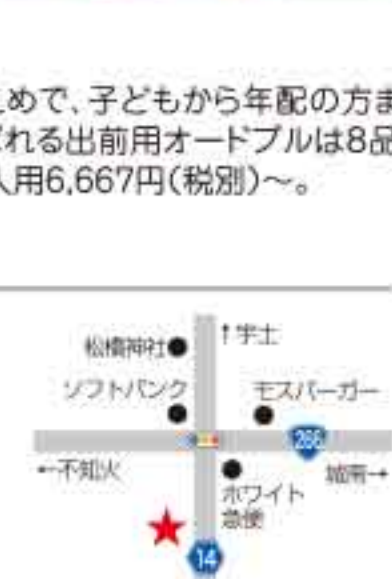

創作鉄板焼の店 じゃっつき家

安い美味しいボリューム満点の宴会コースが大人気!!
飲み放題付きでなんと3,000円!お得にたっぷり楽しんで
本格的な鉄板焼きを居酒屋感
で堪能できる評判の創作鉄
板焼の店じゃっつき家。宴会コース
は、おかせ人気メニュー10品に2
時間飲み放題付きで、なんと3,0
00円!料理もボリューム満点と
大好評です。4,000円以上の
コースは海鮮メニューとステーキ付
きに。最大40名まで収容可能で小
さな宴会までOK。GWの宴もま
だ間に合いますよ、家族や友人と
ぞんぶんに楽しんで。
お好み焼きシリーズやトマトチー
ズにオムライス、山芋鉄板焼きなど
単品メニューも豊富にそろっていま
す。中でもお手頃価格で堪能でき
る黒毛和牛ステーキは要チェック。
海鮮メニューや、セロリとごま油が
絶妙な名物セロリしゃんとろろ山
芋サラダなど、創作グルメもぜひ。
女性スタッフが笑顔でもてなす
明るい雰囲気も◎。

☆おすすめ宴会コース...3,000円
おまかせ人気メニュー10品+2時間飲み放題
※4名~要予約 ※料理内容は相談可
☆メニューいろいろ
[鉄板焼]ステーキ、肉料理、海鮮系、
チーズ系、各種お好み焼き
[その他]各種サラダ、とりあえず一品も、
ご飯もの、揚げものなど
写真の広島焼きなどお好
み焼きシリーズは不動の人
気。ソースが焼ける香ばしい
香りがたまりません。

0964-32-1458
宇城市松橋町松橋549-1
月~土曜 18:00~24:00(OS23:00)
日曜 17:00~23:00(OS22:00)
※祝日前変更あり
火曜 あり あり
50名(最大宴会40名)

新和食 吉田

ゴールデンウィークはワンランク上の美味しさを至福のひと時を!
季節の単品料理はじめ、各種コース料理も大満足の内容
家族や友人たちが揃ってゴールデン
ウィークはとびきりの美味しさを
味わいたい。新和食吉田がおすす
めです。鮮度抜群のお造りや板前
製法を甲羅など厳選素材でつく
る贅沢なお造りが盛りだくさん。
5名以上なら、みんなで賑やかに
取り回しながらいよいよ「オリジナル
大皿コース」もあります。手頃な
2,850円コースでも十分なボリュ

お造りや板前握り、黒毛和牛のヒレorロースステーキなど、厳選食材を用いた贅沢なお造りが目白押し。他に上質な馬刺しなど郷土の味わいも。
旬の懐石コースはお祝い事や仏事にもおすす
め。写真は税別5,500円コースの一例。

0964-32-1603
宇城市松橋町由野2319-1
11:30~13:30 ※昼のネタがなくなり次第終了
月~土 17:30~(OS 21:30)
日・祝 17:30~(OS 21:00)
水曜、月1回火曜(不定)
あり 70席(最大宴会 45名)

松橋 中華料理 華月園