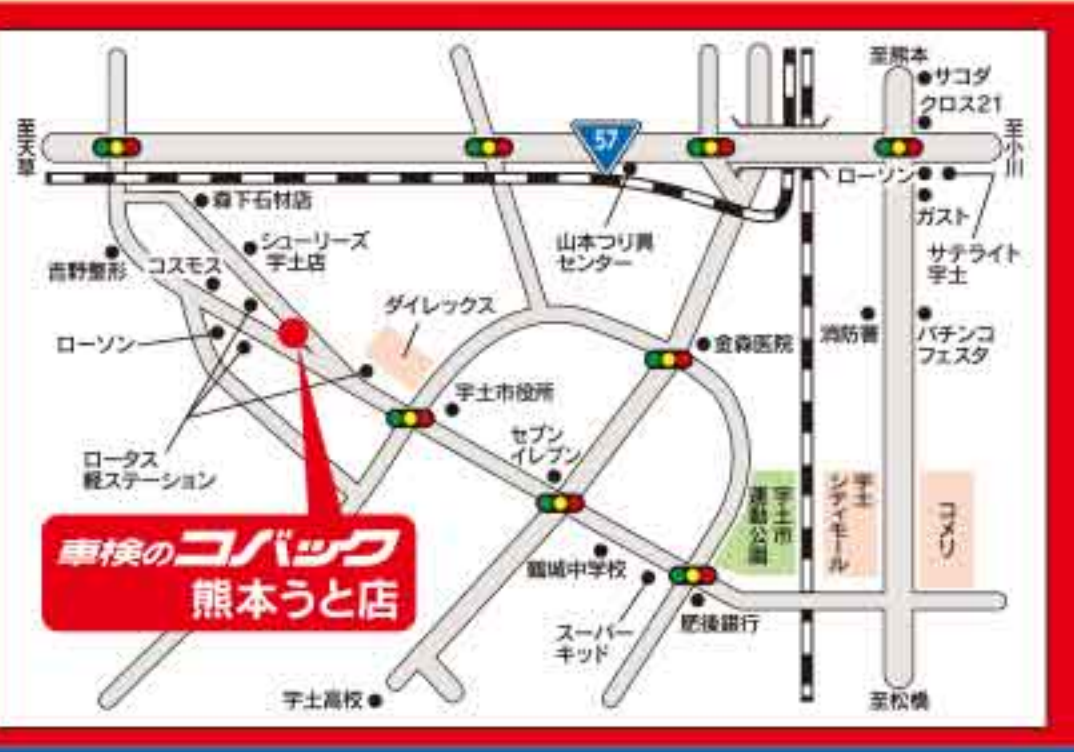

コバック熊本うと店
ホームページ

ネット予約は24時間受付OK!
QRコードから予約できます!

インターネットからご予約で
ネット割引 **1,000円** 割引!

車検 熊本うと で 検索

車検のコバック 車検のコバック 車検のコバック 車検のコバック 車検のコバック 車検のコバック 車検のコバック