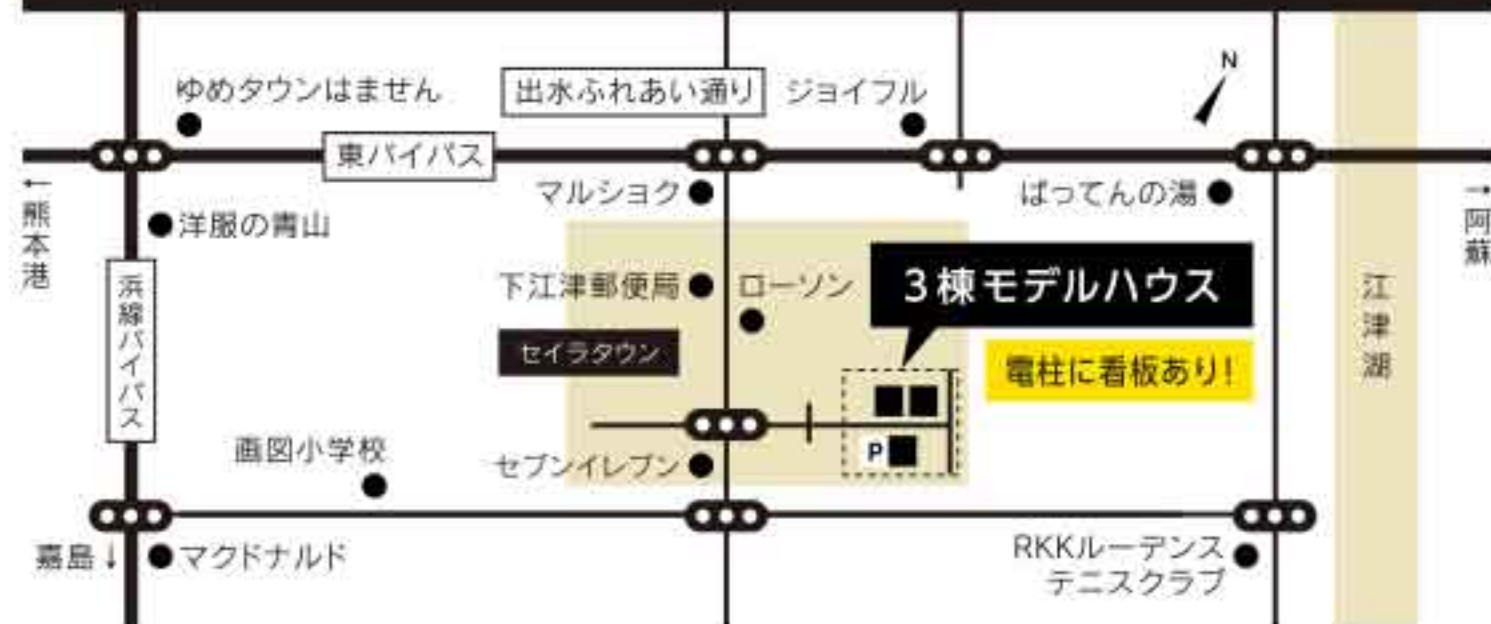

保存版

江津 セイラタウン
EZU Seira Town

閑静な住宅地のモデル展示場 **OPEN**

インテリアショップとつくる家

「インテリアショップとつくる家」ゼストのモデルハウスは、リアルに暮らしを表現したく、あえて住宅地の中にあります。

この3棟のモデルハウスはデザインだけでなく、実はしっかりと先人の知恵を知る住まいを目指しているのです。例えば「軒下で雨宿り」昔は良く耳にした言葉です。日本の住まいには縁側や土間など、屋外と緩やかに繋がった中間領域がありました。そのような事をくみ取りながら先人からの学びを活かし、自然を身近に感じる暮らしを表現しました。

ポイント

3棟のモデルハウスの見所はご主人、奥様、またお子様達の個性や好みがわかるようにゼスト建築士達がシンプル・ナチュラル・ジャンク・和風と様々な得意デザインを随所に盛り込んでいます。ぜひ、家族会議にお役立てください。

お約束しますが、ゼストでは訪問営業などの売り込みなどは一切行っておりません。お気軽にお越しください。

ご予約なしで大丈夫！ **3棟同時公開中**

OPEN / 平日 AM11:00 - PM5:00
土日 AM10:00 - PM5:00

駐車場完備

CLOSE / 毎週 水・木曜日

会場地図QR

■ 土日・平日もご自由に見学できます

お客様相談窓口 ☎ **0120-948-705**

〒862-0960 熊本県熊本市東区下江津7丁目4-13

それぞれのテイスト **3棟同時** にご覧になれます！