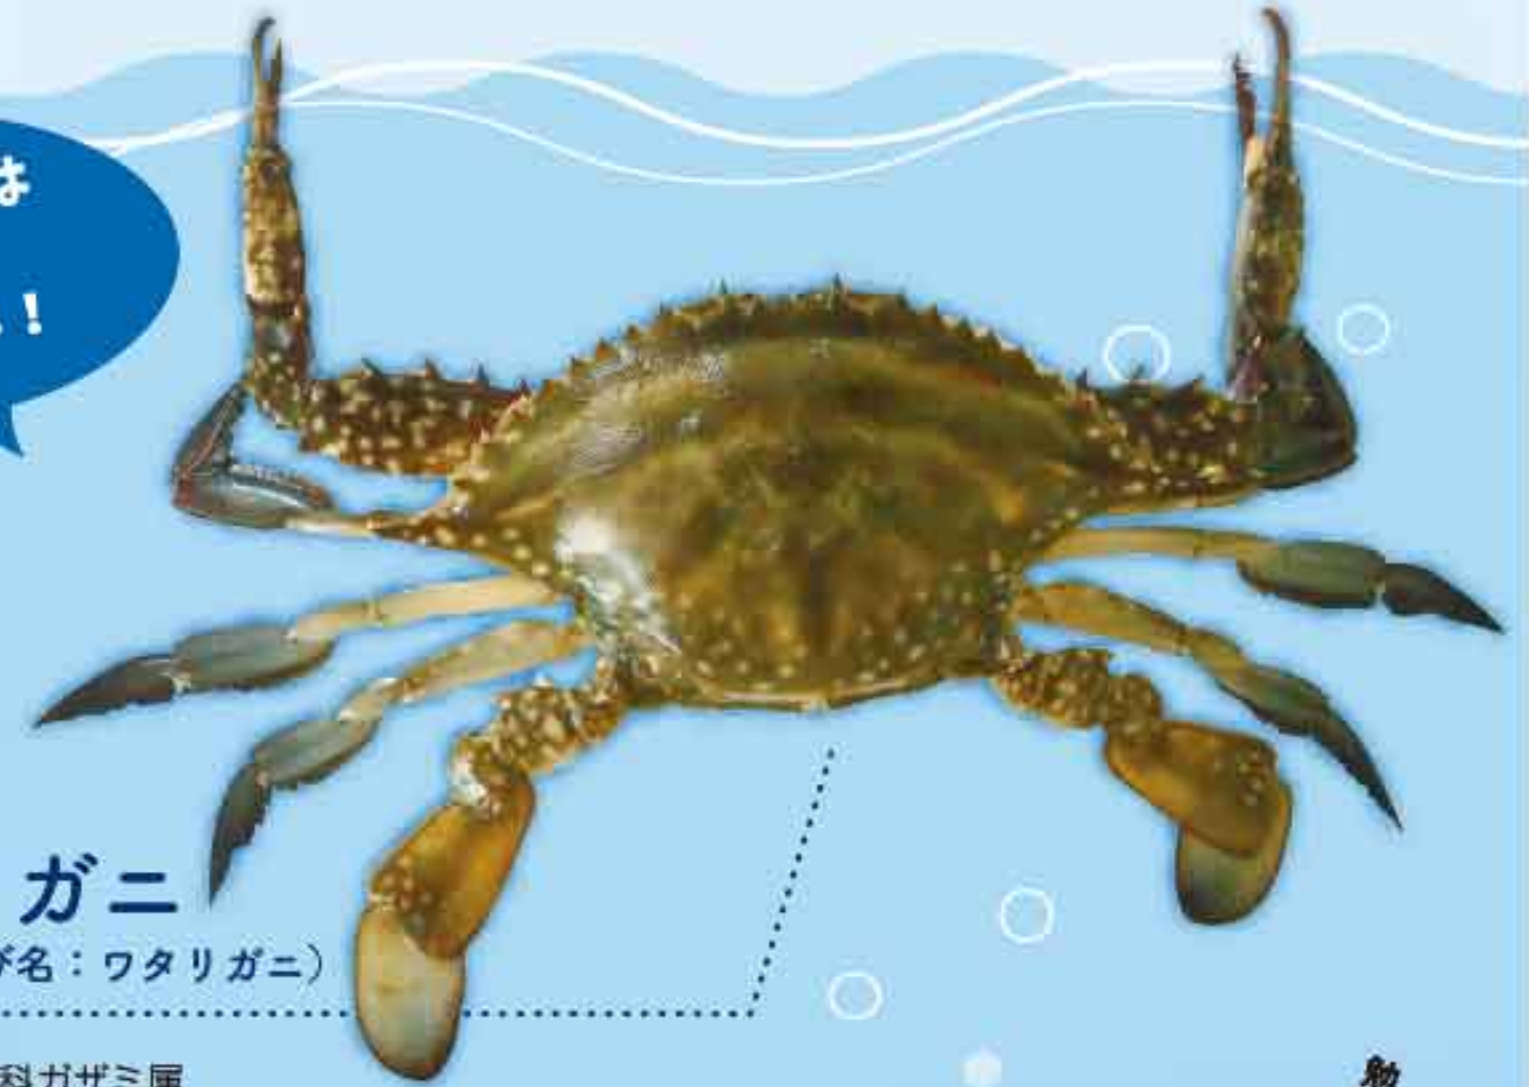

FC加盟オーナー様募集中! ☎0120-307-267

クロダイに比べ頭部が小さく、  
腹ビレ、尾ビレが黄色いよ！

**キチヌ**

(宇城での呼び名：白チヌ)

- スズキ目タイ科クロダイ属
- 大きいものでは45cm前後
- 千葉県外房～九州南岸の太平洋沿岸、兵庫県～九州南岸の日本海。クロダイよりも内湾、河口域を好む
- 春～夏
- かぶと煮、味噌汁、塩焼き、フライ、ホイル焼き など
- 透明感のある白身で、微かに川魚に似た風味を感じることがある。熱を通すと適度に締まり、粗などがいいタンが出る。
- 加熱用として使われることが多い。

いちばん後方の足は  
オール状になり  
泳ぐことができるよ！

**ワタリガニ**

(宇城での呼び名：ワタリガニ)

- 十脚目ガザミ科ガザミ属
- 甲幅は15cmを超える
- 北海道南部～九州。水深5～30mに多く内湾を好む。
- 晩秋～春
- 茹で、焼き、蒸し、味噌汁、炊き込みご飯 など
- カニらしい香りで甘みが強い。ミノ、卵巣も濃厚な旨味と甘み。
- 寒い時期の内子がたっぷり入った雌がとても美味。蒸すと味が濃縮されてより旨い。

「イイ」とは「飯」のことで  
春に飯粒状の子を持つことから  
この名があるよ！

**イイダコ**

(宇城での呼び名：イイダコ)

- 八脚目マダコ科 Amphioctopus 属
- 大きいものでは30cm前後
- 北海道南部以南、日本各地。浅い砂地に生息
- 春
- 煮る、焼く、おでん、干し物 など
- 甘みとほどよい旨みがあり、まったくクセはない。熱を通してあまり硬くならない。
- 価値は卵の有無で決まり、雌の方が圧倒的に高い。関西以西はおでん種としても利用される。

古くから江戸前天ぷらの  
定番的な種！

**ネズミゴチ**

(宇城での呼び名：ナツレ、ヨドゴチ)

- スズキ目ネズボ科ネズボ属
- 15～20cm前後
- 北海道～九州南岸の日本海・東シナ海沿岸・太平洋沿岸。内湾の水深20mくらいまでの浅い砂地に生息
- 春、夏～秋
- 刺身、天ぷら、唐揚げ、煮付け、干もの など
- 透明感のある白身で甘味がある。皮には独特の風味があって美味
- ウロコはなく体表にヌメリがある。近年、獲れる量が減り、時に超高級魚になっている。