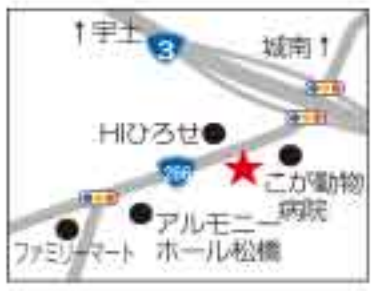

毎年大好評の「旬選素材料理いぶき」のお正月料理。厳選素材を用い、彩り豊かに仕上げた豪華な三段おせちが今年も登場。感謝価格の18,000円! さらに、今年から鉢盛10,000円も新登場。いずれも数量限定のため予約はお早め! コース料理もどれも魅力的! また、いち押しは2,500円の宴会コースは味わい豊かな鍋料理をはじめバラエティ豊かなおいしさが全9品。5,000円に

円追加すると刺身盛りが活きアジ付きになり、その日のおすす料理がもう一品加わり、選べる銅コースは和牛ロースしゃぶしゃぶ鍋や和牛トマトすき焼きなど4種類から選べ、いずれも食べごたえ十分。また、上品な懐石コースや贅沢なとらふぐコースも人気です。

豪華でお得な三段おせちに加え、鉢盛10,000円も登場!
宴会コースはプラス500円で活きアジ付き刺身盛り&もう一品

UKIUKI PRESS 年末年始グルメ特集

上手に使って楽しく盛り上げましょ!

UKIUKI PRESS 年末年始グルメ特集 創作焼肉 OH! スマイル

①コース料理を利用の人には、**飲み放題30分延長or一品サービス**
②コース料理以外の人には、**一品サービス**

※①②とも1組4名以上に限り有効
※一品は1組一皿限り
※他のクーポン券との併用不可

有効期限 2018年12月末日まで

UKIUKI PRESS 年末年始グルメ特集 旬選素材料理 いぶき

平日(日~木曜)限定
**2時間飲み放題付き宴会コース
4,000円 → 3,500円**

※1枚でグループ全員有効
※他のクーポン券との併用不可
※予約時にクーポン使用と伝え、来店時に提出

有効期限 2018年12月末日まで

UKIUKI PRESS 年末年始グルメ特集 カレー&オムライスの店 洋食亭 宇土店

クリスマスオムブル4,600円を予約の人は
中落ちカルビ100g増量

※予約時にクーポン使用と伝え、来店時に提出
※他のクーポン券との併用不可

有効期限 2018年12月21日まで

UKIUKI PRESS 年末年始グルメ特集 プライベートダイニング 創 庵

金・土・祝日を除く平日限定
①**5,000円の飲み放題付きコース
500円引き&1時間延長**
②**3,500円以上の飲み放題付きコース
30分延長**

※1枚でグループ全員有効
※金・土・祝日前とランチタイムを除く
※他のクーポン券との併用不可

有効期限 2018年12月末日まで