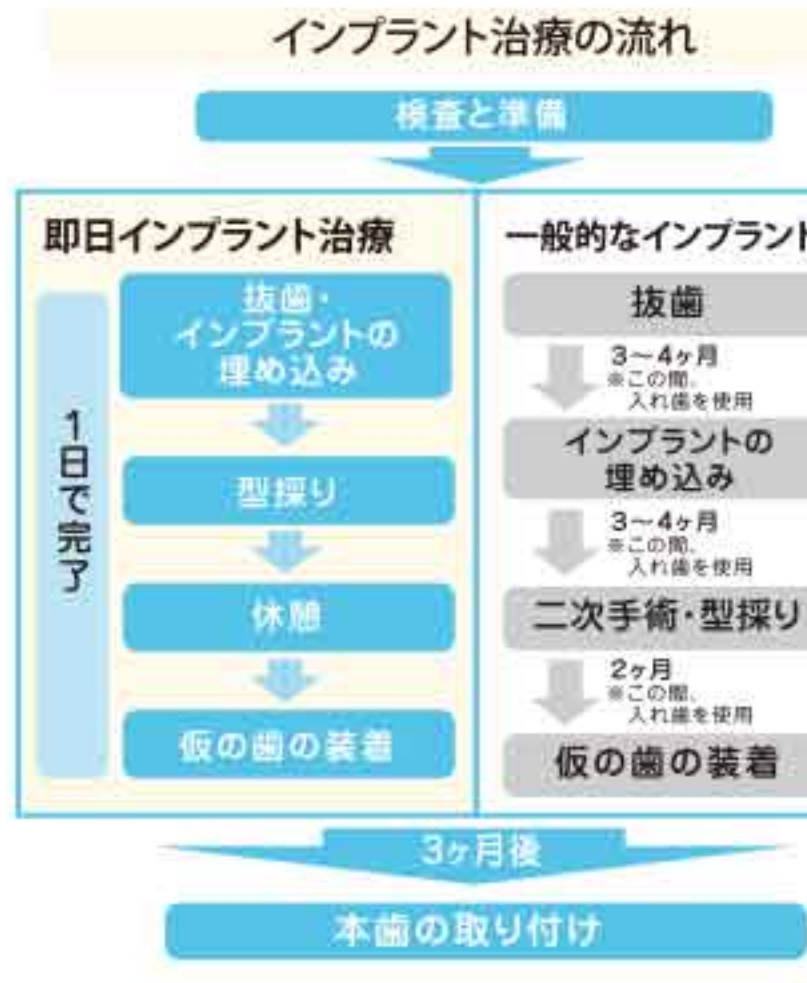

例によって適応とならない場合もあります。また、3D光学スキャナーにより治療後のシミュレーションをコンピュータ画面ですぐに確認できるため、より納得して治療が受けられます。当院では無料相談を受け付けていますので、お気軽にご相談下さい。スキャニングによる治療前後の変化をご覧になりたい方は予約をお願いいたします。

「マウスピース矯正の特長」
・透明に近く目立たない
・口の中の違和感が少ない、しゃべりやすい
・取り外しができ、食事や歯磨きも普段通り
・通院は1〜2ヶ月に1回。治療時間も早い
・通院ごとに口腔内を3D光学スキャナーでスキャンすることで、歯が計画通りに動いているか一目で確認できます。

子どもの矯正は歯並びを悪くしている原因から治す！

子どものマウスピース矯正は【マウスピース型の矯正装置】と【口の周りの筋機能を改善するトレーニング】によって、歯ならびを悪くしている原因から治療し、正しい噛み合わせ、きれいな歯列に導きます。

【子どものマウスピース矯正の特長】
・抜歯をしない
・ワイヤー、ブラケットを装着しない
・治療後の固定装置の装着をしない
・歯列だけでなく顔立ちも良くなる

▼月1回のトレーニングの様子
DVDなどを活用して楽しく口の周りの筋機能を改善

Q インプラント治療でもデジタル化が進んでいるようですね。

A 前田 デジタル技術は、今やインプラント治療においても、患者さまに最適な治療を提供するために欠かせないものとなっています。当院ではデジタルデータを駆使した治療をインプラント治療の標準治療としています。

Q 具体的にはどのような活用のようですか？

A 前田 ①まずCT撮影により、インプラントを埋め込む顎の骨の長さや幅、骨内部の血管や神経の走行を3D画像で確認します。骨の

インプラント

デジタルデータの活用でインプラント治療はより安全、確実に。多忙で時間のない人でも、たった1日で1本から治療可能

状態を把握することはインプラント治療において最も重要です。②次に、口腔内3D光学スキャナーで口の中の状態を読み取り、歯や歯茎、噛み合わせの状態を確認します。従来のシリコン剤による印象採取(型採り)では患者さまの負担も大きく、正確なデータが採取しづらいというデメリットもありました。しかし、デジタル化により口腔内の情報を精密に採取できるようになり、患者さまの負担も軽減されました。③この2つのデータを

Q たった1日で治療することもできるのですか？

A 前田 総入れ歯や歯を多く失った人に対する即日インプラント治療はすでに確立されていますが、1〜2本の少数のインプラント治療(一般的には約1年の治療期間を要する)においても、これらのデジタル技術を駆使することで手術から仮歯の装着までをたった1日で行えるようになりました。もちろん、医師の高度な

技術が必須であることはいうまでもなく、歯科技工士や歯科衛生士もインプラント専門スタッフが揃っていることが重要です。インプラント治療を受けたいけれど、過去にインプラントは無理と言われた方、忙しくて通院する時間がないという方は無料相談を利用されるようお願いいたします。当院でも下記の日程で受け付けています。気軽にご相談下さい。

インプラント・矯正治療 無料個別相談会

期間：12月1日(土)～12月29日(土)の診療時間内 ♣予約不要(診療時間内のためお待ちいただくことがあります)。
場所：熊本パール総合歯科クリニックグループ 宇土院 ♣矯正治療後のシミュレーションをご覧になりたい方は予約をお願いします。

◆矯正やインプラント治療に関する疑問、質問に専門スタッフが丁寧に答えさせていただきます。※期間中、都合の悪い方は電話やメールでの相談も可能です。

◆総院長もしくは認定医在院日 より詳しくご説明します 12月

1日(土)午前中、5日(水)、8日(土)午前中、12日(水)、15日(土)午前中、19日(水)、22日(土)午前中、26日(水)、29日(土)午前中

子どものマウスピース矯正「マイオブレイス」と、大人のマウスピース矯正「インビザライン」も宇土院へ気軽にご相談下さい。

八代方面からのアクセスマップ

熊本パール総合歯科クリニックグループ 宇土院

◆車をご利用の場合
不知火町方面から宇土シティモール手前の宇土市境目町交差点を左折、宇土市役所方面へ車で約5分

◆JRをご利用の場合
宇土駅から宇土コミュニティバス東車、宇土市役所下車。約7分。そこから徒歩で約10分。

◆宇土コミュニティバス(行長ちゃんバス)外回りルート時刻表

乗車/宇土駅前	9:10	13:10	16:10
下車/宇土市役所前	9:17	13:17	16:17

※変更の場合がございます。事前に宇土市のホームページにてご確認ください。

熊本パール総合歯科クリニックグループ 宇土院

0120-461-003

診療時間

月	火	水	木	金	土	日
○	○	○	○	○	○	-
○	○	○	○	○	○	-
○	○	○	○	○	○	-

年末年始の診療案内

12月29日(土)まで通常通り
12月30日(日)～1月6日(日)休診
1月7日(月)から通常通り

〒862-0801 宇土市高柳町 20-9
TEL 096-232-1111
FAX 096-232-1112
HP http://www.par-dc.jp/