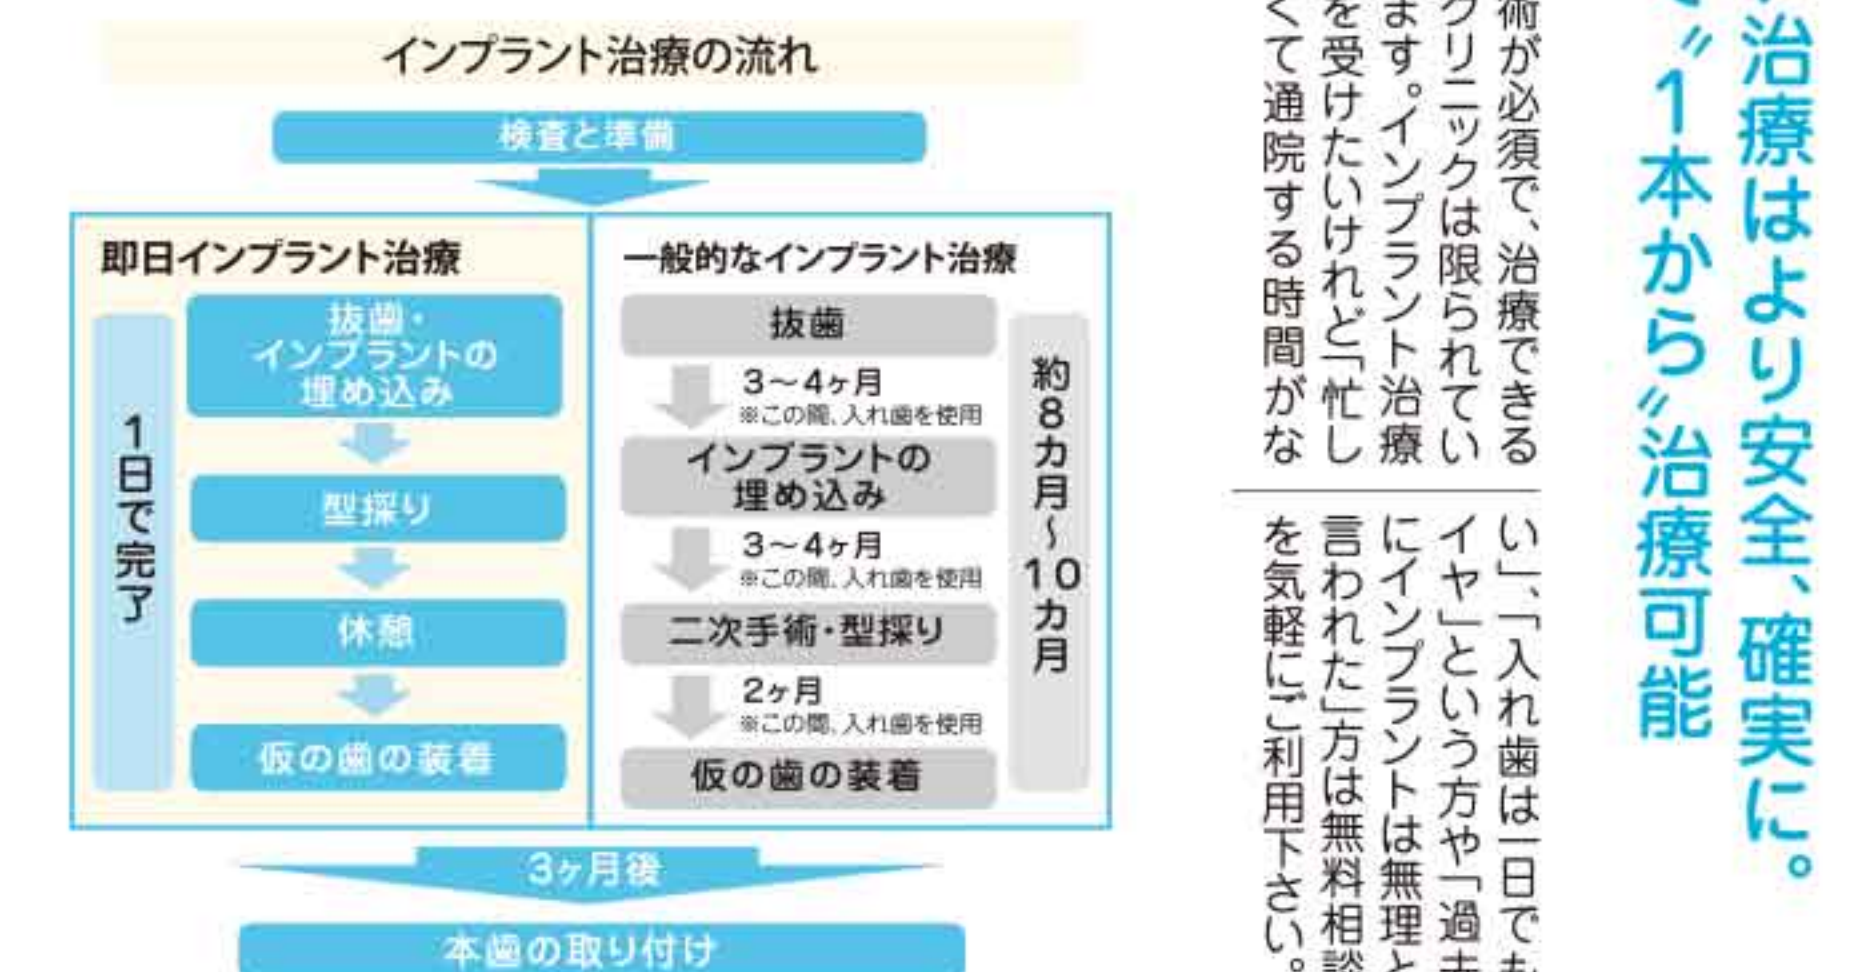

「マウスピース矯正の特長」

- ・透明に近く目立たない口の中の違和感が少ない、しゃべりやすい
- ・取り外しができ、食事や歯磨きも普段通り
- ・通院は1〜2ヶ月に1回。治療時間も早い
- ・3D光学スキャナーで歯が計画通りに動いているか一目で確認できます。

子どもの矯正は歯並びを悪くしている原因から治す!

子どものマウスピース矯正は「マウスピース型の矯正装置」と「口の周りの筋機能を改善するトレーニング」によって、歯並びを悪くしている原因から治療し、正しい噛み合わせ、きれいな歯列に導きます。

【子どものマウスピース矯正の特長】

- ・抜歯をしない
- ・ワイヤー、ブラケットを装着しない
- ・治療後の固定装置の装着をしない
- ・歯列だけでなく顔立ちも良くなる

▼月1回のトレーニングの様子

DVDなどを活用して楽しく口の周りの筋機能を改善

就寝中と日中の数時間のみ装着するだけ

Q インプラント治療でもデジタル化が進んでいるようですね。

A 前田 デジタル技術は今やインプラント治療においても、患者さまに最適な治療を提供するために欠かせないものとなってきています。当院ではデジタルデータを駆使した治療をインプラント治療の標準治療としています。

Q 具体的にはどのような活用するのでしょうか?

A 前田 ①まずCT撮影により、インプラントを埋め込む顎の骨の長さや幅、骨内部の血管や神経の走行を3D画像で確認します。骨の

インプラント

デジタルデータの活用でインプラント治療はより安全、確実に。多忙で時間のない人でも、たった1日で1本から治療可能。

状態を把握することはインプラント治療において最も重要です。

②次に、口腔内3D光学スキャナーで口の中の状態を読み取り、歯や歯茎、噛み合わせの状態を確認します。従来のシリコン剤による印象採取(型採り)では患者さまの負担も大きく、正確なデータが採取しづらいというデメリットもありました。しかし、デジタルにより口腔内の情報を精密に採取できるようになり、患者さまの負担も軽減されました。

③この2つのデータをもとにコンピュータ上でインプラントを埋め込む位置や角度、深さ、さらにはインプラントの長さや太さなどを決め、計画通りに治療を進めるためのサージカルガイド(手

術用マウスピース)を作成します。それを手術に用いることで歯肉を切開することなく安全に正確にインプラントを埋入でき、患者さまの侵襲度もかなり軽減されます。

Q たった1日で治療することもできるのでしょうか?

A 前田 総入れ歯や歯を多く失った人に対する即日インプラント治療はすでに確立されていますが、1〜2本の少数のインプラント治療(一般的には約1年の治療期間を要する)においても、これらのデジタル技術を駆使することで手術から仮り歯の装着までをたった1日で行えるようになりました。ただし、医師の高度な技