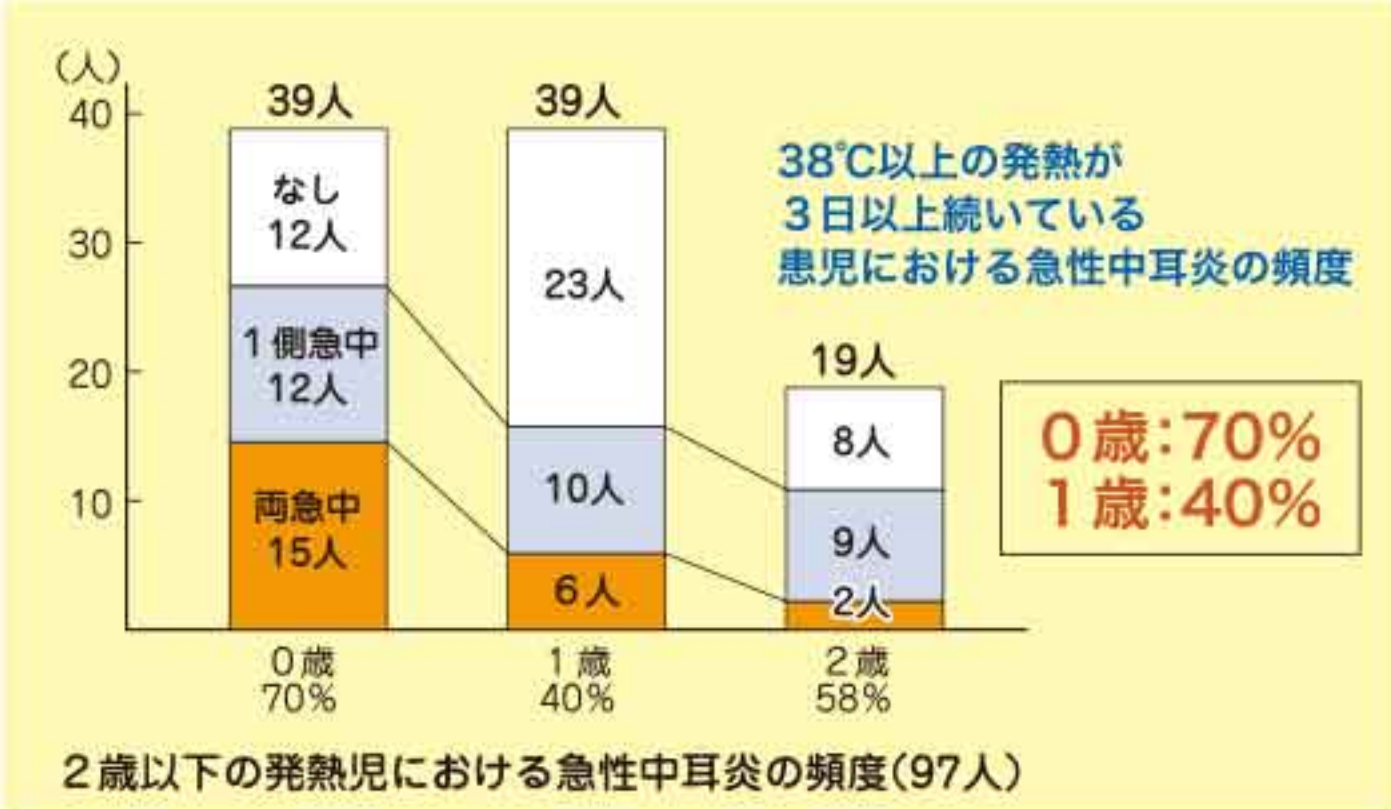

滲出性中耳炎の鼓膜

返事をしない、テレビの音を大きくするなどの聴力障害をきたし、小児難聴および言語習得障害の原因にもなります。

Q 治療方法は？

A 松吉 一般的には抗生剤や鎮痛剤が用いられますが、多くは鼻から感染するため、鼻水の吸引や抗炎症剤の点鼻といった鼻の処置が早期回復に有効です。特に、鼻水の吸引処置は原因菌である肺炎球菌やインフルエンザ菌の除菌にたいへん有効で、抗生剤に頼らず、より安全に鼻水、鼻づまりを改善できます。

Q 急性中耳炎は、鼻の処置や鼓膜切開などの適切な処置を行えば、だいたい1週間ほどで改善に向かいますが、放っておいたり、治療が不十分だと、鼓膜の奥に水が溜まり、聞こえが悪くなる「滲出性(しんじゅつ)性中耳炎」に発展するケースが多くなります。聴力検査等で確認しながら、しっかりと完治させることが大切です。

また、鼻づまり症状が治りにくい場合には、鼻の奥のアデノイド(扁桃腺と同じ組織)の腫れが原因の場合も多く、放置しておくと睡眠時無呼吸症から成長障害を招くおそれもあります。早めに専門医を受診しましょう。

当院では、診断により耳鼻咽喉科領域以外の疾患の可能性がある場合には、すみやかに小児科学会専門医へのコンサルトを行っています。安心して「相談」下さい。

うきうきメディカルホットライン

ファイナル107

小児の急性中耳炎

鼻水や38℃以上の熱が3日以上続いたら、「急性中耳炎」の可能性

耳を痛がる様子はもちろん、38℃以上の発熱が3日以上続いたり、鼻汁、夜泣き、機嫌が悪いなどの症状が続く場合には「急性中耳炎」が疑われます。子どもにも多く見られる疾患の一つです。特にインフルエンザのような強いウイルスに感染した後は注意が必要とのこと。詳しいお話を松橋耳鼻咽喉科・内科クリニックの松吉秀武院長にうかがいました。

松橋耳鼻咽喉科・内科クリニック
松吉秀武 院長

医学博士
(熊本大学大学院免疫識別学教室にて腫瘍免疫についての論文で学位取得)
日本耳鼻咽喉科学会専門医、
日本めまい平衡医学会認定めまい相談医、
日本めまい平衡医学会認定めまい専門医、
熊本大学病院にてめまい外来担当(平成17~20年)、
日本気管食道学会専門医、日本アレルギー学会会員、
日本ハイパーサーミア学会会員、
九州・山口地区ハイパーサーミア研究会世話人、
県子ども総合療育センター耳鼻咽喉科非常勤医師、
宇城看護学校非常勤講師

松吉院長による「めまい」の本

専門医がやさしく教える

めまいの治療

めまいはきっと治ります!

松吉秀武

専門医がやさしく教えるめまいの治療
医学博士 松吉秀武 出版:現代書林
Amazon、紀伊國屋書店で販売中

耳鼻咽喉科領域における 気をつけたいその他の子どもの病氣

難治性鼻漏、鼻閉

子どもはほぼ100%鼻呼吸に依存しています。特に、授乳中の乳児の鼻閉は哺乳力を低下させ、栄養面において深刻な問題となります。また、後鼻漏(喉に鼻水が流れること)は子どもの咳の原因にもなります。耳鼻咽喉科では血管収縮剤を鼻腔内に噴霧し、十分に鼻汁を吸引し、鼻内をそうじします。この有効性については、次の通り、論文で報告されています。

急性声門下喉頭炎

3ヶ月から3歳の幼児に多い病気で、犬吠様のせき(ケンケン)と犬が吠えるようなせき、吸気性喘鳴を認める場合、急性声門下喉頭炎(いわゆるクループ)という病気が考えられます。呼吸音での診断が可能ですが、呼吸困難が強い場合は、他の救急処置を要する

2週間、抗菌薬を用いずに鼻洗浄にて鼻汁、鼻汁検出菌の推移を検討した結果、鼻汁の量は55%が正常化、後鼻漏は71%が正常化、肺炎球菌の80%、インフルエンザ菌の60%の株で菌量が減少または消失した(入間田ら、1990年)

このように、抗生剤に頼らず、耳鼻咽喉科で安全に施行できる鼻汁の吸引を頻回に受けることが、鼻漏、鼻閉にはたいへん重要です。

疾患を鑑別するため、耳鼻咽喉科での経鼻内視鏡観察が有効となります。この病気についても、インフルエンザ感染等により気道粘膜が傷害を受けることで発症リスクが高まるため、十分注意する必要があります。