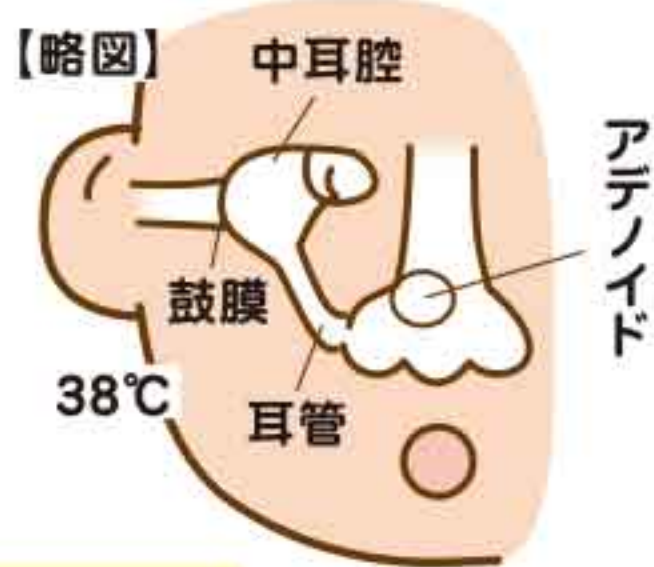

外耳と内耳の間にある中耳粘膜

Q 急性中耳炎とは？何が原因で起こるのですか？

A 松吉 本来、無菌である「中耳腔」(耳の入口側の外耳と、耳の奥の内耳の間にあたる部分)に細菌が侵入することで起こる中耳粘膜の化膿性炎症です。そのほとんどは耳からではなく、鼻からの感染で、原因菌の多くを占める肺炎球菌やインフルエンザ菌、ブドウ球菌などが鼻から侵入し、耳と鼻をつなぐ「耳管」を経由して、中耳粘膜の炎症を引き起こします。その結果、鼻水が続いたり、38℃以上の発熱が見られます。