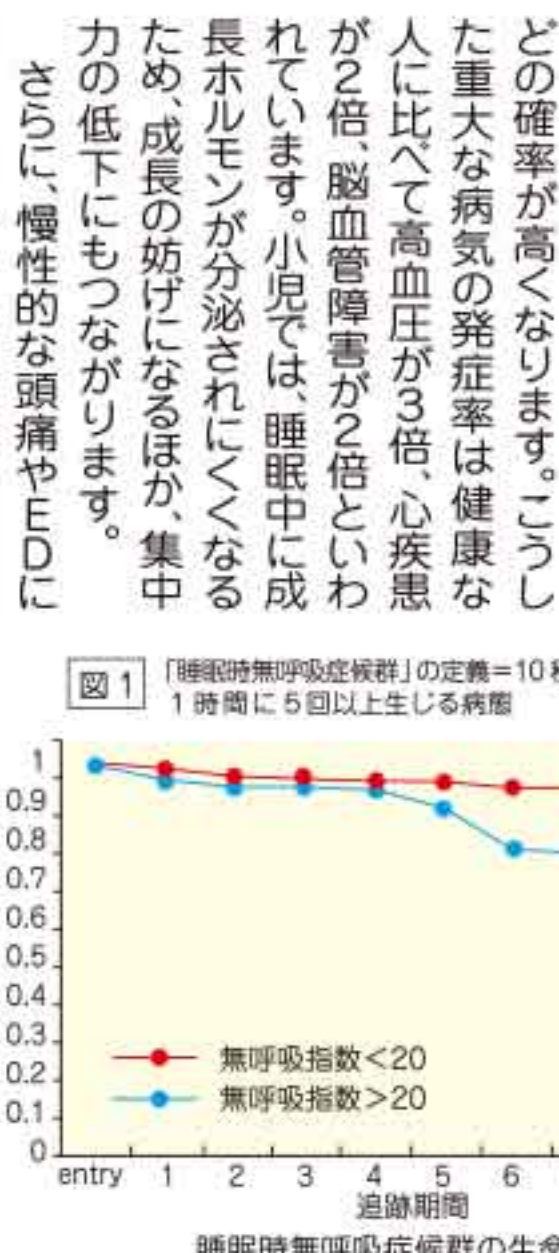

眠気指数(ESS)テスト

状況	点数
1 座って何かを読んでいる時(新聞、雑誌、本、書類など)	0 1 2 3
2 座ってテレビを見ている時	0 1 2 3
3 会議、映画館、劇場などで静かに座っている時	0 1 2 3
4 乗客として1時間続けて自動車に乗っている時	0 1 2 3
5 午後横になって、休憩をとっている時	0 1 2 3
6 座って人と話をしている時	0 1 2 3
7 飲酒しないで昼食をとった後、静かに座っている時	0 1 2 3
8 座って手紙や書類などを書いている時	0 1 2 3
合計	

ご自身の眠気の状態を評価するために、表の0から3のうち当てはまる数値を合計してみましょう。

合計点数11点以上の場合
日常的に眠気があり、睡眠時無呼吸症候群の可能性がります。早めに医療機関へ相談し、診療を受けるようにしましょう。

合計点数10点以下の場合
このテストで問題はありませんでした。しかし日中とても眠かったり、いびきがある場合は、睡眠時無呼吸症候群の可能性がります。不安があれば早めに医療機関へ相談しましょう。

松吉院長による「めまい」の本

専門医がやさしく教える
めまいの治療
めまいはきっと治ります!

医学博士 松吉秀武
出版:現代書林
Amazon、紀伊國屋書店で販売中

松橋耳鼻咽喉科・内科クリニック 熊本県宇城市松橋町きらら2-2-15 FAX 0964-33-0111 ☎0964-33-4133

がん温熱療法施行施設 (12回まで 保険適用) 治療料 平日...午前9時から午後5時までの8枠 土曜...午前9時から午後3時までの5枠

高圧酸素療法(保険適用)を新たに導入しました
※抗がん剤治療に高圧酸素療法+温熱療法(ハイパーサーミア)を併用することで抗がん剤の治療効果が強力に高まります。

★スマートフォン対応のホームページを作成しました。

診療案内

診療案内	曜日	午前	午後	曜日	午前	午後
耳鼻咽喉科	月	9:00~13:00	13:00~18:00	平日	9:00~14:00	休診※1)
	火・水・木	9:00~13:00	14:00~18:00	土曜日	9:00~14:00	休診※1)
	土	9:00~13:00	13:00~16:00			

※耳鼻咽喉科は、月・土は昼休みはありません。
※1) 急患の方は院長が対応いたします。

日曜診療 9:00~12:00 耳鼻科のみ 4月28日(日)

ゴールデンウィーク期間中の診療案内
休診 5月3日(金) 5月4日(土) 5月5日(日)
通常診療 4月30日(火) 5月1日(水) 5月2日(木) 5月6日(祝)

先発品 MSD社製 プロベシア (男性型脱毛症薬) ジェネリック医薬品アムネオ社製 1mg×28錠 7,500円 → 5,500円
シアリス錠 (ED治療薬) 1,800円
ニンク注射 (ビタミンB群) 1,800円
プラセンタ注射(2A) 1,400円
疲労回復注射 (ビタミンB群+ビタミンC2g) 2,000円
富士フィルムファーマー社製 サノレックス (ダイエット内服薬) 1錠(0.5mg) 330円

看護師をめざす看護助手 および高校生の方へ
宇城看護学校への進学を希望する方を対象にした当院独自の奨学金制度を設けています。詳しくはHPを参照、またはお問い合わせ下さい。

看護師さん募集!
詳しくはお問い合わせ下さい。

当院で施行可能な日帰り手術
●下甲介膜レーザー焼灼術 ●高周波による鼻閉改善手術 ●鼻甲介切除術 ●上顎洞開窓術 ●鼻直切除術 ●高周波によるいびき改善手術 ●高周波による扁桃切除術 保険診療による禁煙外来も受付中