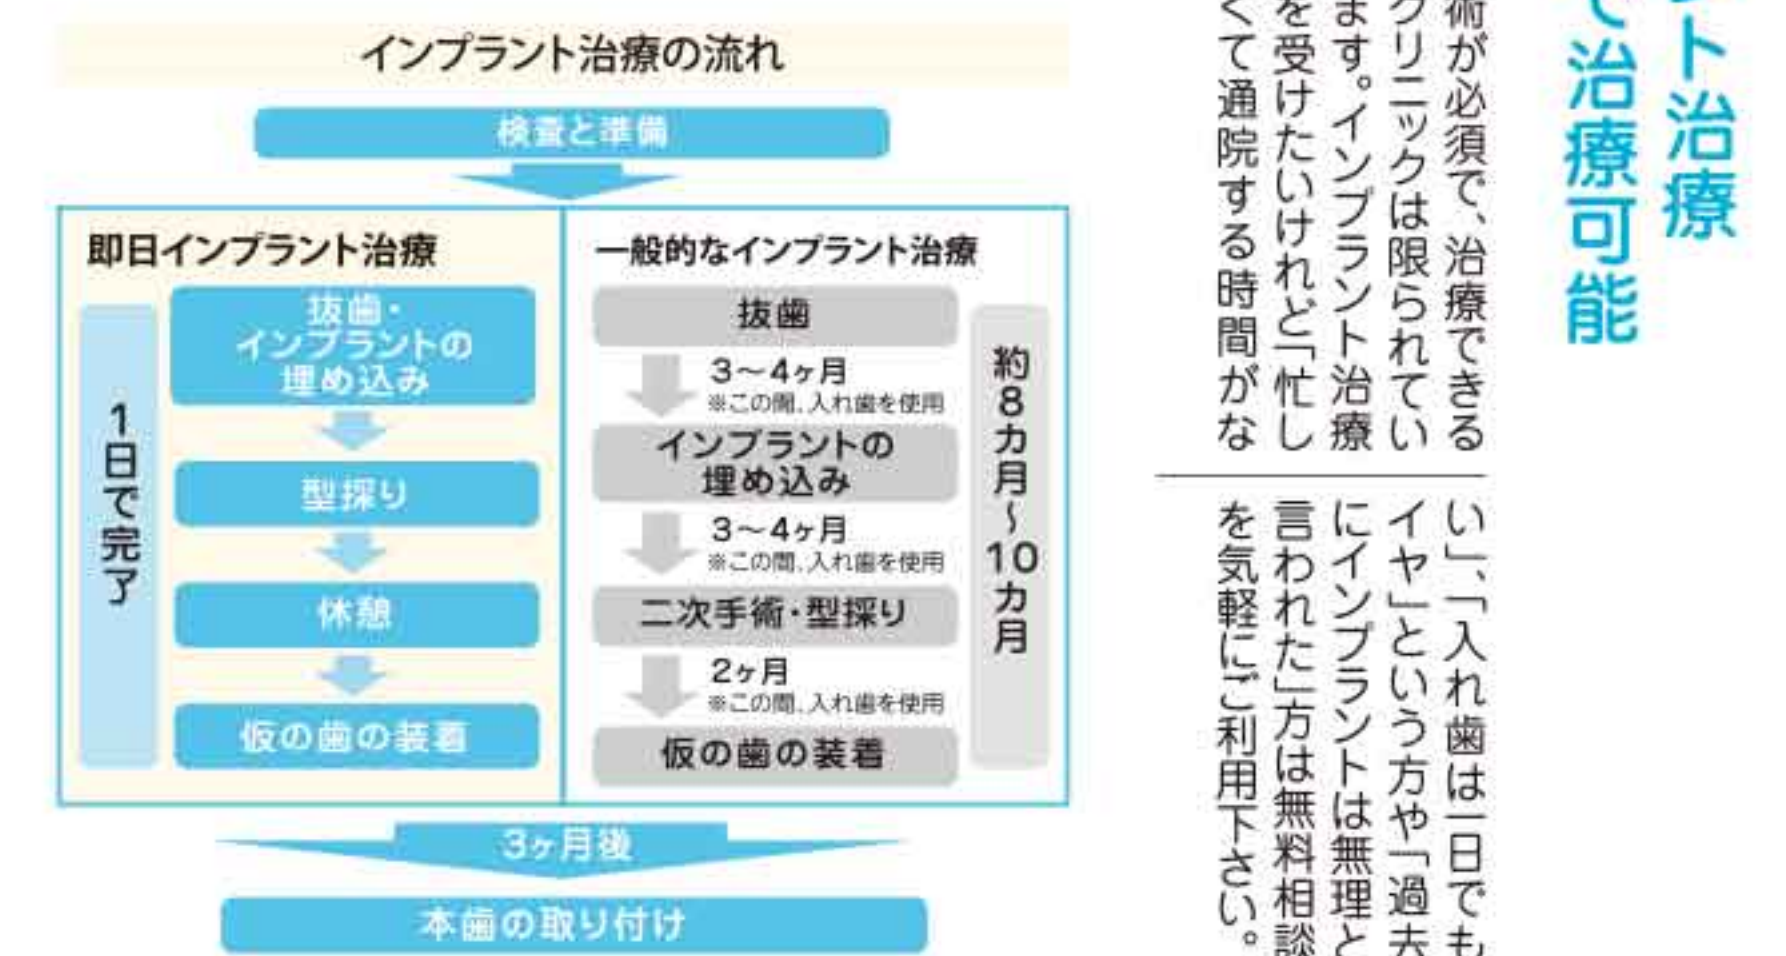

子ども自身が意識して呼吸や舌の改善を行うようになると、歯ならびだけでなく容顔にも変化が見られるようになります。

「子どものマウスピース矯正の特長」

- ・抜歯をしない
- ・ワイヤー、ブラケットを装着しない
- ・治療後の固定装置の装着をしない
- ・歯列だけでなく顔立ちも良くなる

透明で目立たない「大人のマウスピース矯正」

大人のマウスピース矯正は、その人専用のカスタマイズされたマウスピースを1〜2週間ごとに交換しながら少しずつ歯を動かしてキレイな歯列に整えていく矯正方法です。

3D光学スキャナーで口腔内の情報を正確に採取

目立たないマウスピース矯正装置

- ・透明に近く目立たない
- ・口の中の違和感が少なく、しゃべりやすい
- ・取り外しができ、食事や歯磨きも普段通り
- ・通院は1〜2ヶ月に1回、治療時間も早い
- ・通院ごとに口腔内を3D光学スキャナーでスキャンすることで、歯が正確通りに動いているか一目で確認できます。

Q インプラント治療でもデジタル化が進んでいるように感じます。

A 前田 デジタル技術は今やインプラント治療においても、患者さまに最適な治療を提供するために欠かせないものとなっています。当院ではデジタルデータを駆使した治療をインプラント治療の標準治療としています。

Q 具体的にはどのような活用するのでしょうか?

A 前田 ①まずCT撮影により、インプラントを埋め込む顎の骨の長さや幅、骨内部の血管や神経の走行を3D画像で確認します。骨の

状態を把握することはインプラント治療において最も重要です。

②次に、口腔内3D光学スキャナーで口の中の状態を読み取り、歯や歯茎、噛み合わせの状態を確認します。従来のシリコン剤による印象採取(型採り)では患者さまの負担も大きく、正確なデータが採取しづらいというデメリットもありました。しかし、デジタル化により口腔内の情報を精密に採取できるようになり、患者さまの負担も軽減されました。

③この2つのデータをもとにコンピュータ上でインプラントを埋め込む位置や角度、深さ、さらにはインプラントの長さや太さなどを決め、計画通りに治療を進めるための手術用マウスピース

を作成します。それを手術に用いることで歯肉を切開することなく安全に正確にインプラントを埋入でき、患者さまの侵襲度もかなり軽減されます。

Q たった1日で治療することもできるのでしょうか?

A 前田 総入れ歯や歯を多く失った人に対する即日インプラント治療はすでに提供されていますが、1〜2本の少数のインプラント治療(一般的には約1年の治療期間を要する)においても、これらのデジタル技術を使えば、手術から仮歯の装着までをたった1日で行えるようになりました。ただし、医師の高度な技

インプラント・矯正治療 無料個別相談会 予約不要

期間: 4月1日(月)〜4月27日(土)の診療時間内 ♣️ 予約不要(診療時間内のためお待ちいただくことがあります)。
場所: 熊本パール総合歯科クリニックグループ 宇土院 ♣️ 矯正治療後のシミュレーションをご覧になりたい方は予約をお願いします。

◆ 総院長もしくは認定医在院日 4月
より詳しくご説明します

10日(水)、13日(土)午前中、17日(水)、
20日(土)午前中、24日(水)、27日(土)午前中

休診日 4月28日(日)〜5月6日(月)

invisalign®
2018年 インビザライン
熊本県内年間症例数 No.1
インビザライン・ドクター 世界共通ランク
プラチナエリートプロバイダー(80症例以上)

2019年9月
桜町再開発商業施設内に
熊本パール総合歯科クリニックグループ
桜町院 開院

熊本パール総合歯科クリニックグループ 宇土院
0120-461-003 携帯電話からもOK!!

〒961-8501 宇土市高柳町 20-9 日曜・祭日 http://www.pdc.jp/

診療時間

	月	火	水	木	金	土	日
(午前) 9:30~12:30	○	○	○	○	○	○	-
(昼休) 12:30~14:00	-	-	-	-	-	-	-
(午後) 14:00~18:30	○	○	○	○	○	○	-

診療科目: インプラント、矯正、審美、歯周病治療、一般歯科、小児歯科、口腔外科、予防歯科 ★訪問診療
◎抜 歯 / 歯茎カウンセリングルーム、完全個室・全面ガラス張りの診療室、メンテナンスルーム・手術後の回復ルーム。
★デジタルレントゲン、CT導入 当院は保険適用クリニックです(※インプラント・矯正等、適用外もあります)。
施設、設備に関係なく、保険診療報酬は全国一律ですので、安心して来院下さい。