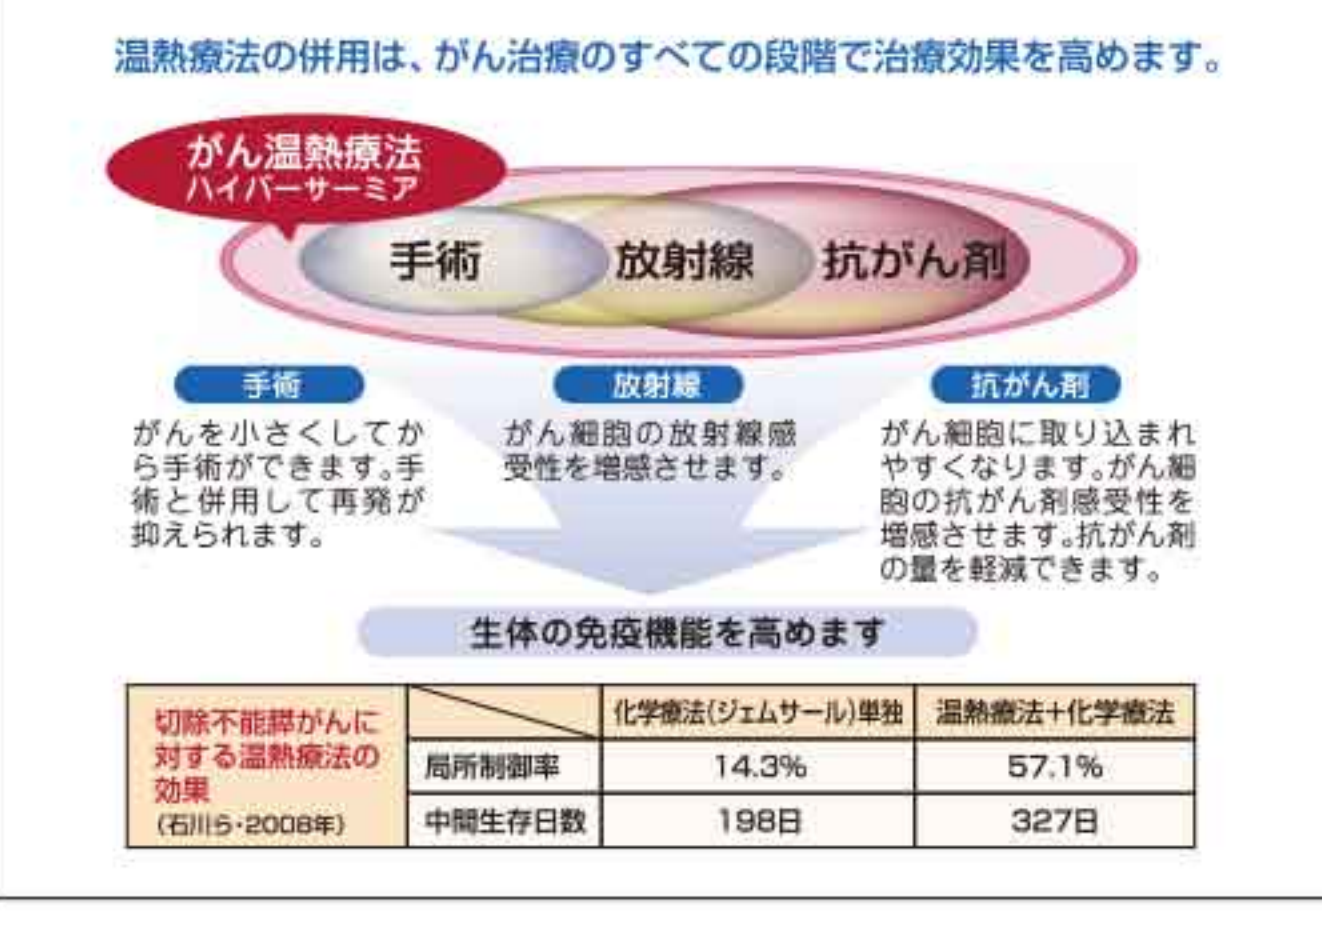

松橋耳鼻咽喉科・内科クリニック 熊本県宇城市松橋町きらら2-2-15 FAX 0964-33-0111 ☎0964-33-4133

がん温熱療法施行施設 (12回まで 保険適用) 治療料 平日...午前9時から午後5時までの8枠 土曜...午前9時から午後3時までの5枠

高圧酸素療法(保険適用)を新たに導入しました
※抗がん剤治療に高圧酸素療法+温熱療法(ハイパーサーミア)を併用することで抗がん剤の治療効果が強力に高まります。

診療案内	曜日	午前	午後	休日当番医
耳鼻咽喉科	月	9:00~13:00	13:00~18:00	5月26日(日) 9:00~17:00 耳鼻科のみ
	火・水・木・金	9:00~13:00	14:00~18:00	6月23日(日) 9:00~12:00 耳鼻科のみ
	土	9:00~13:00	13:00~16:00	
内科	平日	9:00~14:00	休診*1)	
	土曜日	9:00~14:00	休診*1)	

※耳鼻咽喉科は、月・土日は昼休みはありません。*1) 急患の方は院長が対応いたします。

■診療科目
【耳鼻咽喉科】...耳鼻咽喉科一般、小児耳鼻科、めまい、難聴、補聴器、高周波による扁桃切除術、いびきに対する高周波治療、睡眠時無呼吸症候群に対するCPAP治療および定期的管理
【アレルギー科】...アレルギー一般、鼻炎に対するレーザー治療および高周波治療、ダニ・スギに対する舌下免疫療法

【内科】...内科一般、糖尿病内科、代謝内科、内分泌内科(甲状腺、下垂体、副腎疾患)
【生活習慣病科】...高血圧、脂質異常症、高尿酸血症、保険診療による禁煙治療
【健康診断】...一般定期健康診断、特定健診、低線量CT肺がん検診、内視鏡、頸部CT(喉嚨、咽喉、鼻腔)
【専門外来】...めまい、アレルギー、補聴器、甲状腺、糖尿病、頸部血管エコー
【がん治療】...がん温熱療法(高周波ハイパーサーミア治療)、高圧酸素療法、自家がんワクチン療法、丸山ワクチン接種、オプジーボ点滴、高濃度ビタミンC療法、水素ガス吸入療法

【健康維持・増進、アンチエイジング】...高濃度ビタミンC療法、水素ガス吸入療法、各種ビタミン注射、疲労回復注射、プラセンタ注射、ダイエット内服治療薬処方、男性型脱毛症治療薬処方、水素水(410ml:伊藤製薬製)200円(税込)、キセノンレーザーによる痔瘻治療
■最新導入機器 16列マルチスライスCTスキャン(高精度全身用CT)、ABR(脳波による小児難聴の検査機器)、鼓膜切開用レーザー機器、スーパーライザー(近赤外線治療器)、鼻腔温度計、耳管機能測定装置、無眩暈眼底カメラ(糖尿病性網膜症の診断機器)

医療事務を目指す方へ!
医療事務職を目指す方を対象にした当院独自の奨学金制度を設けています。詳しくはHPを参照、またはお問い合わせ下さい。

医療事務経験者募集!
詳しくはお問い合わせ下さい。

当院で施行可能な日帰り手術
●下甲介粘膜レーザー焼灼術 ●高周波による鼻閉改善手術 ●鼻甲介切除術 ●上顎洞開窓術 ●鼻茸切除術 ●高周波によるいびき改善手術 ●高周波による扁桃切除術 保険診療による禁煙外来も受付中