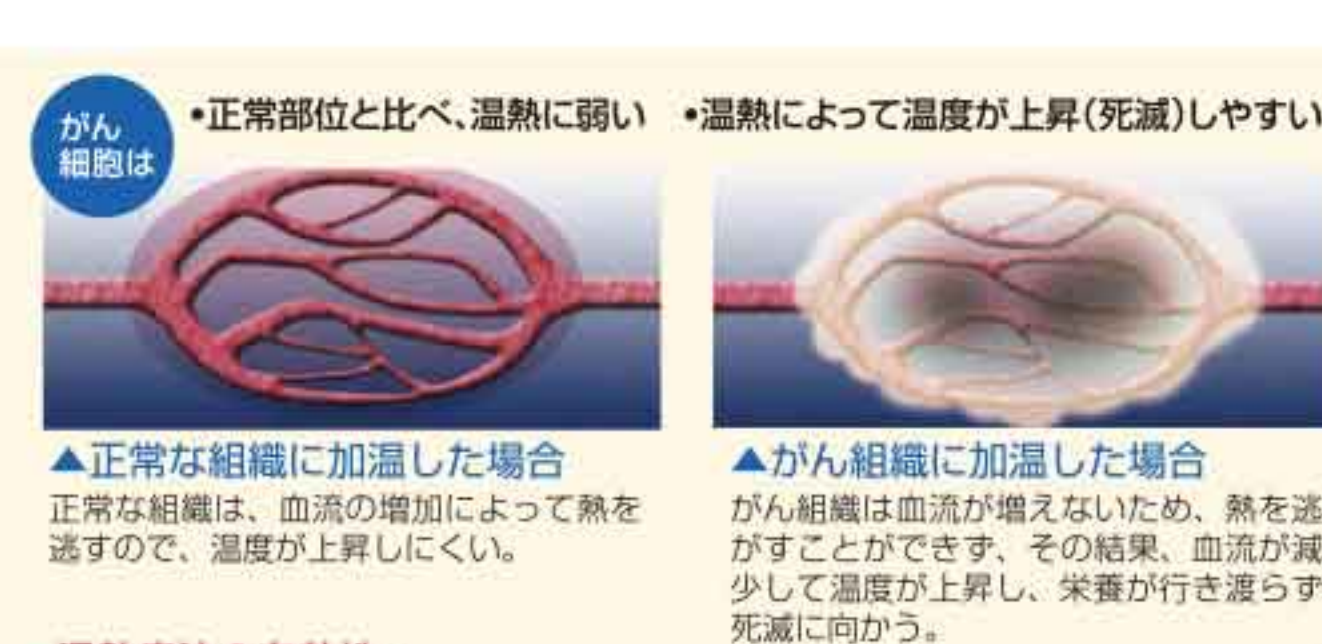

温熱療法の有効性
・がんの縮小、がんが増悪しない
・免疫力を高める
・痛みなどの症状をやわらげる
・原則として、特別な副作用はない