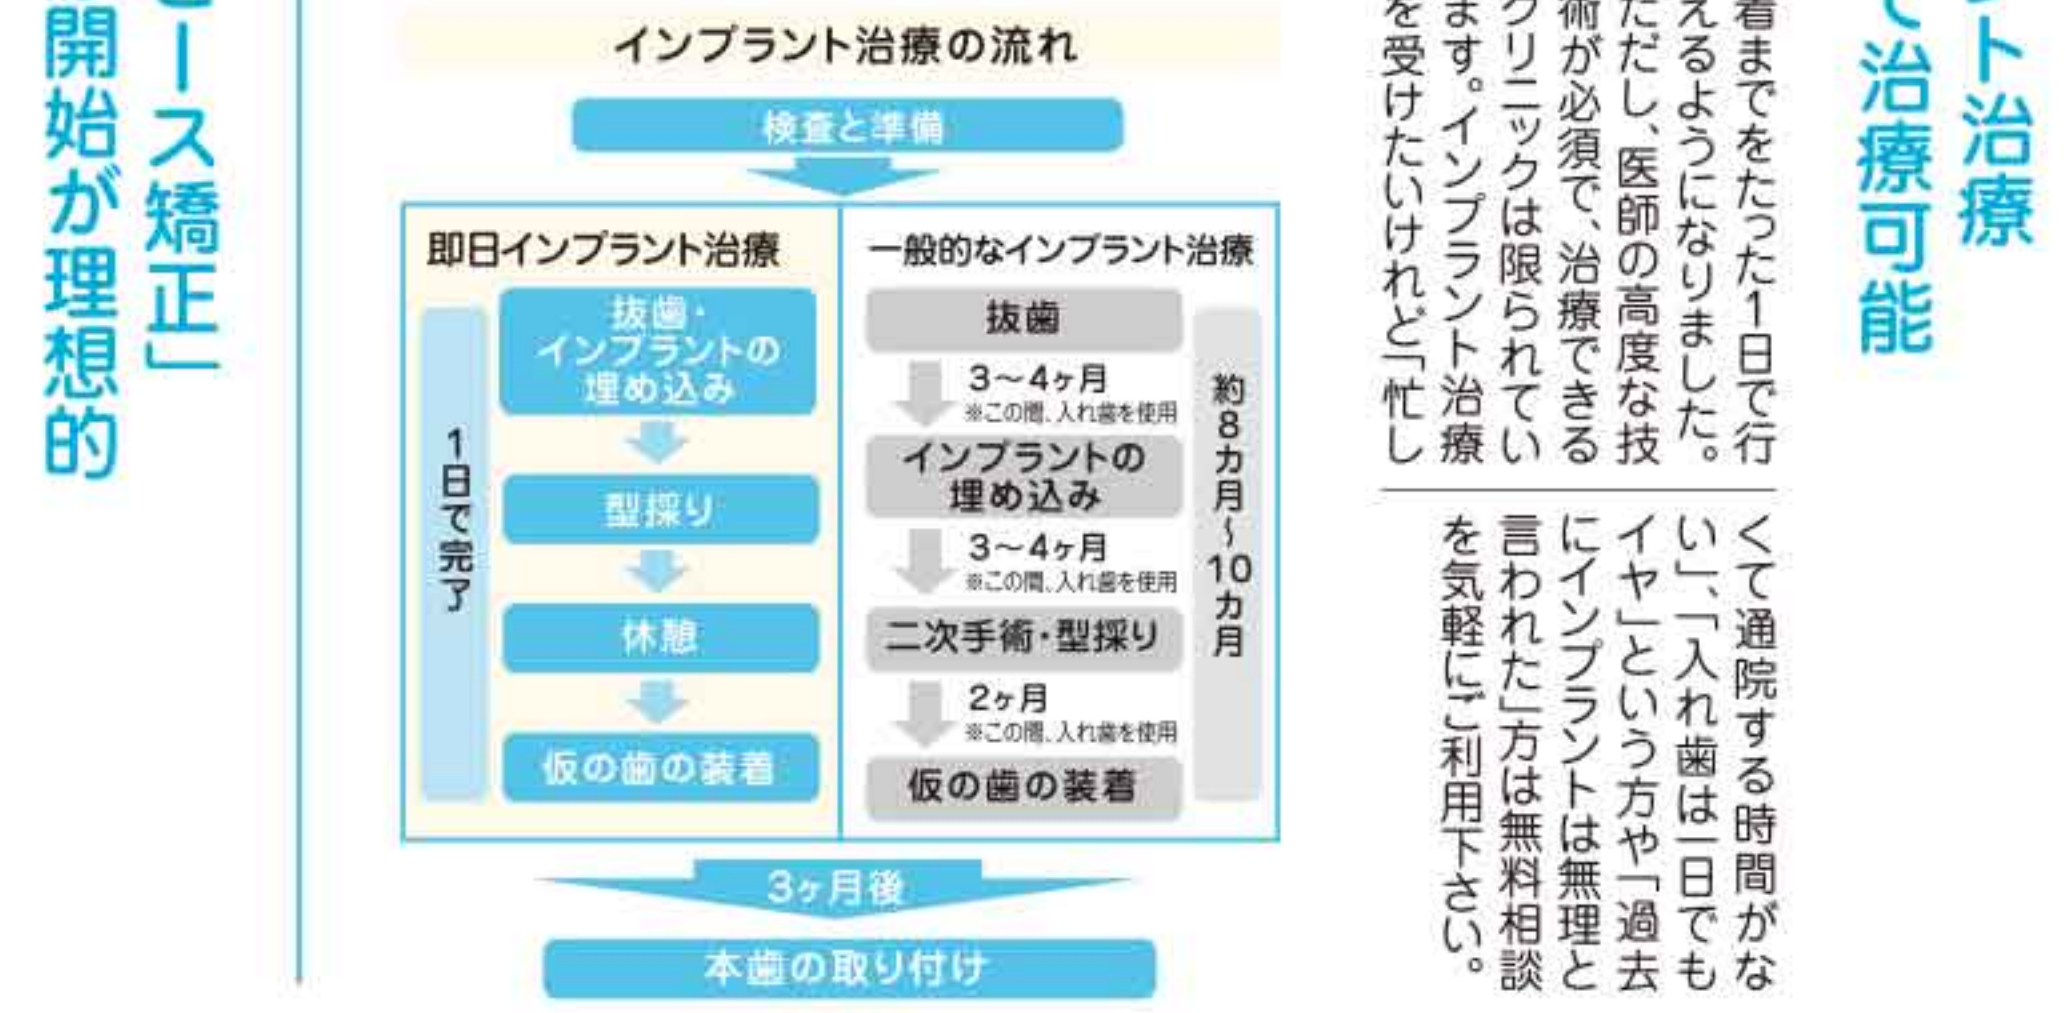

A 前田 ①まずCT撮影により、インプラントを埋め込む顎の骨の長さや幅、骨内部の血管や神経の走行を3D画像で確認します。骨の

状態を把握することはインプラント治療において最も重要です。

②次に、口腔内3D光学スキャナーで口の中の状態を読み取り、歯や歯茎、噛み合わせの状態を確認します。従来のシリコン剤による印象採取(型採り)では患者さまの負担も大きく、正確なデータが採取しづらいうというデメリットもありました。しかし、デジタル化により口腔内の情報を精密に採取できるようになり、患者さまの負担も軽減されました。

③この2つのデータをもとにコンピュータ上でインプラントを埋め込む位置や角度、深さ、さらにはインプラントの長さや太さなどを決め、計画通りに治療を進めるための手術用マウスピースを作成します。それを手術に用いることで歯肉を切開することなく安全に正確にインプラントを埋入でき、患者さまの侵襲度もかなり軽減されます。

Q たった1日で治療することもできるのですか?

A 前田 総入れ歯や歯を多く失った人に対する即日インプラント治療はすでに提供されていますが、1〜2本の少数のインプラント治療(一般的には約1年の治療期間を要する)においても、これらのデジタル技術を駆使することで手術から仮り歯の装着までをたった1日で行えるようになりました。ただし、医師の高度な技術が必須で、治療できるクリニックは限られています。インプラント治療を受けたいけれど「忙し