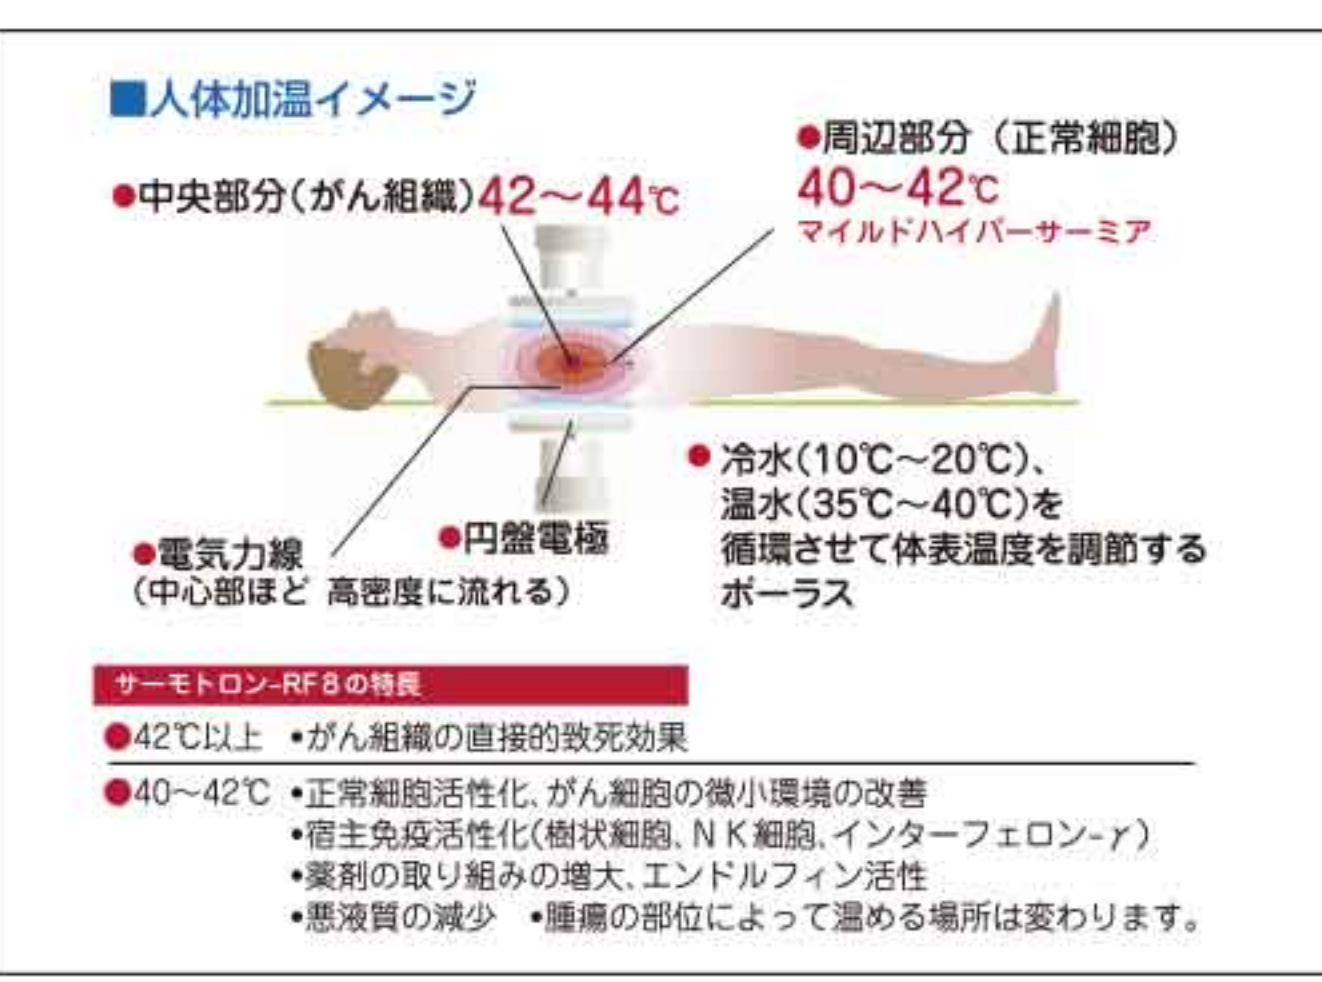

松橋耳鼻咽喉科・内科クリニック 熊本県宇城市松橋町きらら2-2-15 FAX 0964-33-0111 ☎0964-33-4133

がん温熱療法施行施設 (12回まで 保険適用) 治療料 平日...午前9時から午後5時までの8枠 土曜...午前9時から午後3時までの5枠

高圧酸素療法(保険適用)を新たに導入しました
※抗がん剤治療に高圧酸素療法+温熱療法(ハイパーサーミア)を併用することで抗がん剤の治療効果が強力に高まります。

診療案内	曜日	午前	午後	休日当番医
耳鼻咽喉科	月	9:00~13:00	13:00~18:00	5月26日(日) 9:00~17:00 耳鼻科のみ
	火・水・木・金	9:00~13:00	14:00~18:00	6月23日(日) 9:00~12:00 耳鼻科のみ
	土	9:00~13:00	13:00~16:00	
内科	平日	9:00~14:00	休診*1)	
	土曜日	9:00~14:00	休診*1)	

※耳鼻咽喉科は、月・土日は昼休みはありません。*1) 急患の方は院長が対応いたします。

■診療科目
【耳鼻咽喉科】...耳鼻咽喉科一般、小児耳鼻科、めまい、難聴、補聴器、高周波による扁桃切除術、いびきに対する高周波治療、睡眠時無呼吸症候群に対するCPAP治療および定期的管理
【アレルギー科】...アレルギー一般、鼻炎に対するレーザー治療および高周波治療、ダニ・スギに対する舌下免疫療法

【内科】...内科一般、糖尿病内科、代謝内科、内分泌内科(甲状腺、下垂体、副腎疾患)
【生活習慣病科】...高血圧、脂質異常症、高尿酸血症、保険診療による禁煙治療
【健康診断】...一般定期健康診断、特定健診、低線量CT肺がん検診、内視鏡、頸部CT(喉嚨、咽喉、鼻腔)
【専門外来】...めまい、アレルギー、補聴器、甲状腺、糖尿病、頸部血管エコー
【がん治療】...がん温熱療法(高周波ハイパーサーミア治療)、高圧酸素療法、自家がんワクチン療法、丸山ワクチン接種、オプジーボ点滴、高濃度ビタミンC療法、水素ガス吸入療法

【健康維持・増進、アンチエイジング】...高濃度ビタミンC療法、水素ガス吸入療法、各種ビタミン注射、疲労回復注射、プラセンタ注射、ダイエット内服治療薬処方、男性型脱毛症治療薬処方、水素水(410ml:伊藤製薬製)200円(税込)、キセノンレーザーによる痔瘻治療
■最新導入機器 16列マルチスライスCTスキャン(高精度全身用CT)、ABR(脳波による小児難聴の検査機器)、鼓膜切開用レーザー機器、スーパーライザー(近赤外線治療器)、鼻腔温度計、耳管機能測定装置、無眩暈眼底カメラ(糖尿病性網膜症の診断機器)

医療事務を目指す方へ!
医療事務職を目指す方を対象にした当院独自の奨学金制度を設けています。詳しくはHPを参照、またはお問い合わせ下さい。

医療事務経験者募集!
詳しくはお問い合わせ下さい。

当院で施行可能な日帰り手術
●下甲介粘膜レーザー焼灼術 ●高周波による鼻閉改善手術 ●鼻甲介切除術 ●上顎洞開窓術 ●鼻茸切除術 ●高周波によるいびき改善手術 ●高周波による扁桃切除術 保険診療による禁煙外来も受付中