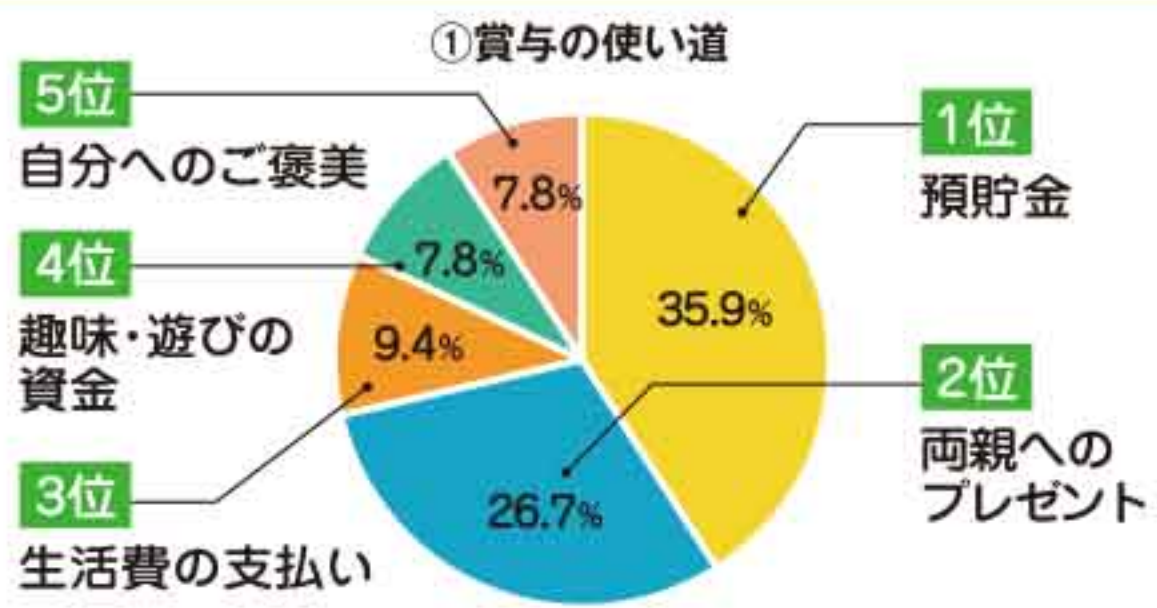

新社会人向け 初めての賞与、賢い使い方

この夏、初めて賞与をもらう予定の新社会人のみなさん！きつと、楽しみにしている人が多いですよね。前々から欲しかったものを購入するなど使い方は人それぞれですが、将来に向けた貯蓄も有効な使い道の一つ。そこで、本紙でもおなじみのお金の専門家、ファイナンシャルプランナーの草場さんに、新社会人におすすめの「賢い貯蓄・運用の方法」をアドバイスしていただきました。併せて、各金融機関の商品もご紹介いたします。ぜひ参考に！

本紙「FPババのうきうきマネーサークル」コーナーでもおなじみ！

ファイナンシャルプランナー・相続診断士
草場 哲夫 さん
(株)ソニック
コンサルティング所属
1959年・福岡生まれ。欧米を中心に海外勤務6年後、大手保険会社に8年間勤務、のちソニックジャパン(総合保険代理店)に参画。大切なお金を有効に！をモットーに各家庭、会社の状況に合った保険設計を31社の中から選択。相続、投資信託の相談も中立の立場で行う。各種セミナーも開催。

Q そもそも、なぜ貯蓄が必要なのですか？

Q なるのです。

Q どんな方法がありますか？

Q 何とも情報を得ることが大事ですね。

②安定した老後のためには夫婦二人で安心した老後を送るには？(夫婦二人の一例)

毎月 約5.4万円不足
実支出263,717円※1 - 実収入209,198円※1

生涯 約1,231万円不足
5.4万円×12ヵ月×19年※2

※1 出典:総務省「家計調査年報(家計収支編)平成29年」※高齢夫婦無職世帯(夫65歳以上、妻60歳以上の夫婦のみ無職世帯)1ヵ月あたりの平均的な収支 ※2 男性65歳時の平均余命19.57年。出典:厚生労働省「平成29年簡易生命表」

③積立投資の最大のメリット「ドルコスト平均法」

ドルコスト平均法とは
投資信託は口数で買い付けるため、毎月同金額で積み立てを行うと、価格が高い時には少なく、価格が安い時には多くの口数を取ることになり、結果的に平均購入価格を低く抑えられることが期待できます。