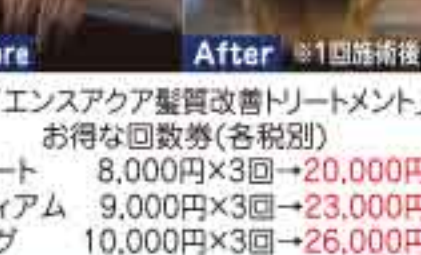

美容室 mahalo

「サイエンスアクア髪質改善トリートメント」お得な回数券(各税別)

ショート 8,000円×3回 → 20,000円
ミディアム 9,000円×3回 → 23,000円
ロング 10,000円×3回 → 26,000円