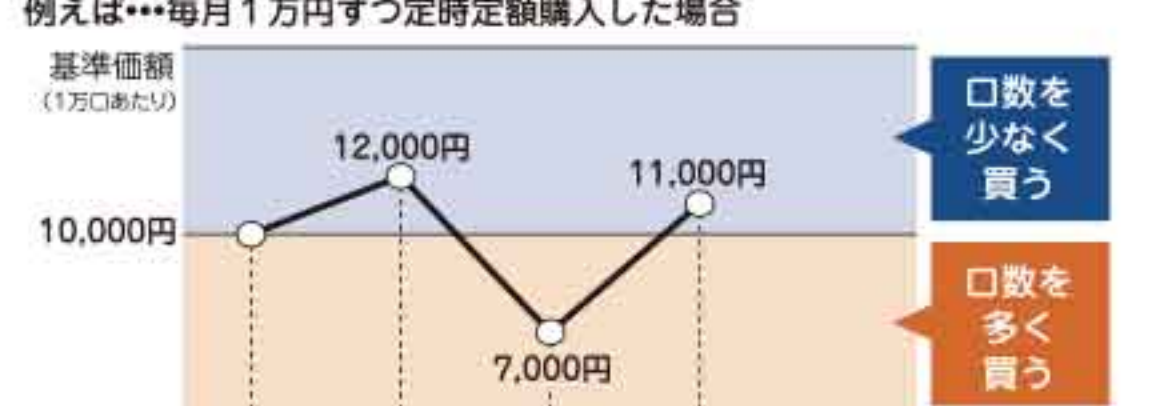

1ヶ月目	2ヶ月目	3ヶ月目	4ヶ月目	合計	平均購入単価
一括購入 (40,000円)	40,000円 (40,000円)				40,000円 (40,000円)	10,000円
定時定額購入	10,000円 (10,000円)	10,000円 (8,333円)	10,000円 (14,285円)	10,000円 (9,090円)	40,000円 (41,708円)	9,590円