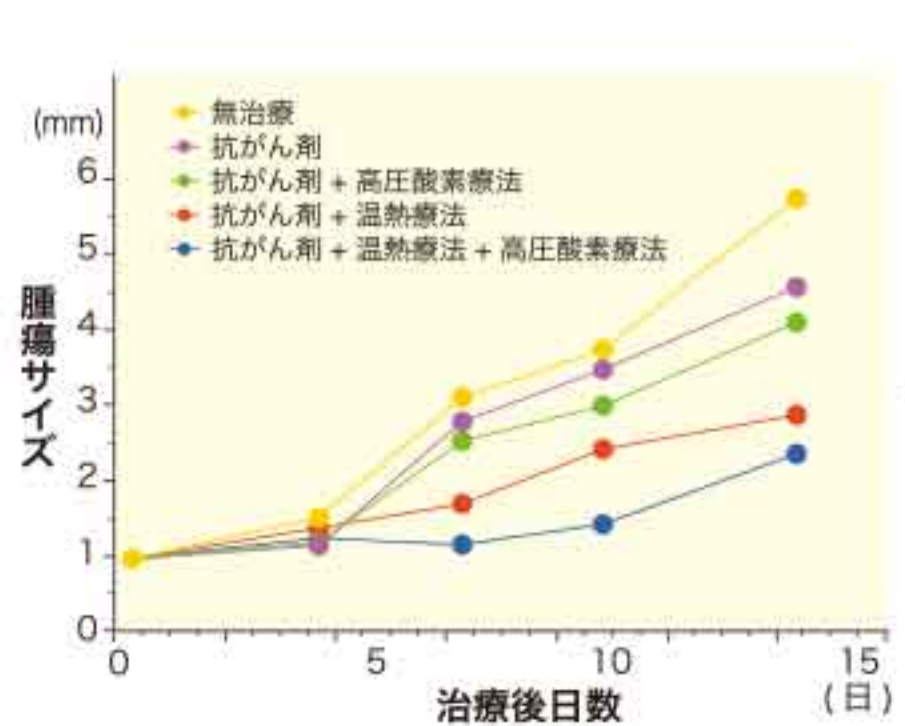

産業医科大学放射線科大栗先生らのグループが実施した動物実験結果

抗がん剤だけに比べ、高圧酸素療法、温熱療法は腫瘍の増大を抑え、高圧酸素療法と温熱療法の両方を行った場合は、最も効果があることが分かります。