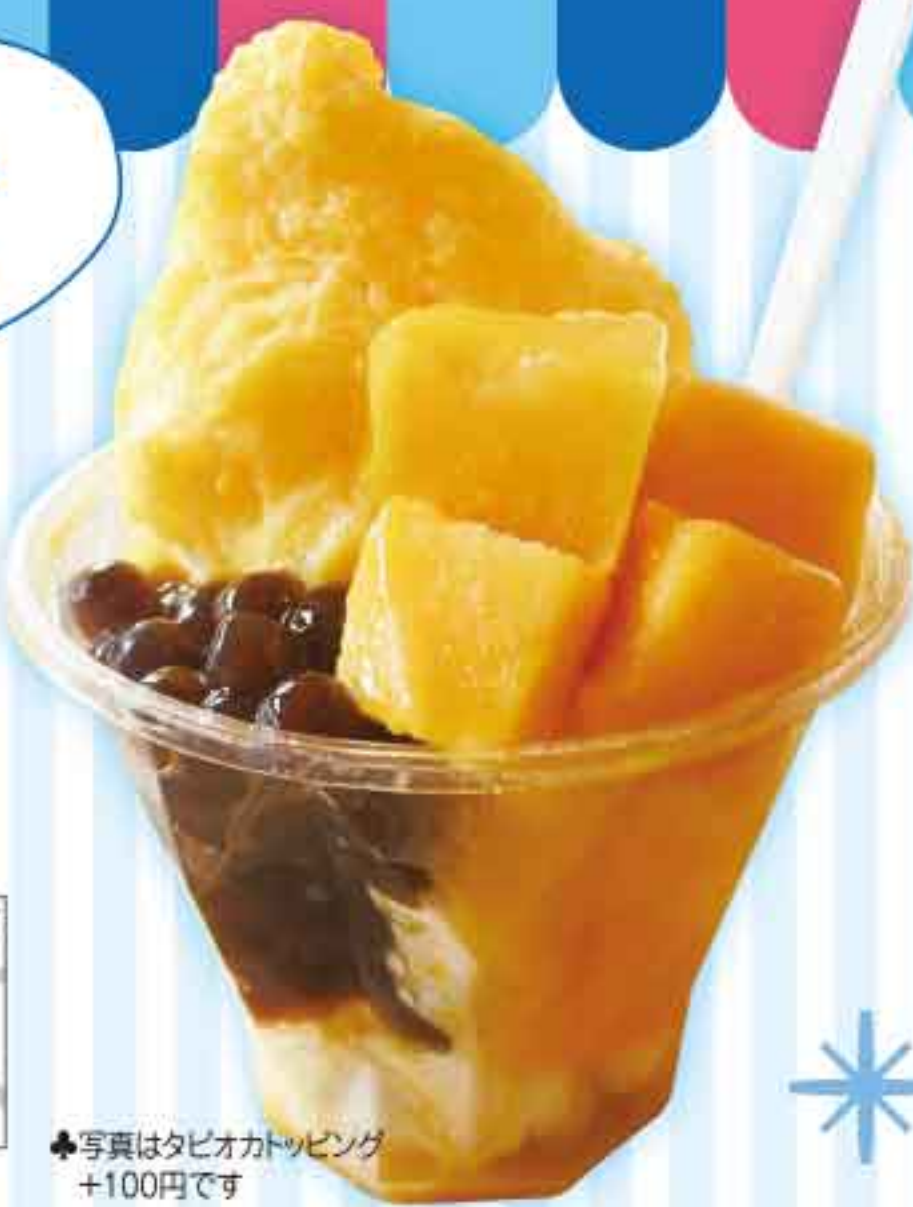

人気のおいしさが集合!

ひんやり スイーツ特集

マンゴー味の氷を薄く削り、マンゴーの果実をトッピングした台湾かき氷。ふわふわの食感がたまらない!

藍のあまくさ村 cafe

シェーファーピン
雪花氷(マンゴー)
650円(税込)

藍のあまくさ村 cafe
☎0964-56-5151
〒上天草市大矢野町登立910
☎ 10:00~17:30
※夏休み期間延長あり
☎ なし ☎ あり

※写真はタピオカトッピング+100円です

ソフトクリームやかき氷など、今年も冷たいデザートがおいしい季節になりました。宇土・宇城~上天草には魅力的な冷スイーツがいろいろ。休日のドライブを兼ねて、ぜひ味わって!

ミルクの氷をたっぷりシェーブし、タピオカや果肉をトッピングしたふわふわ食感の台湾風かき氷

コオリド
KORIDO

**シェーブアイス
シロクマ**
800円(税込)

KORIDO
☎0964-27-0576
〒宇土市下瀬田町3082-3
☎ 12:00~16:30 (夏季限定営業)
☎ 不定(雨天時はお問い合わせを)
☎ あり