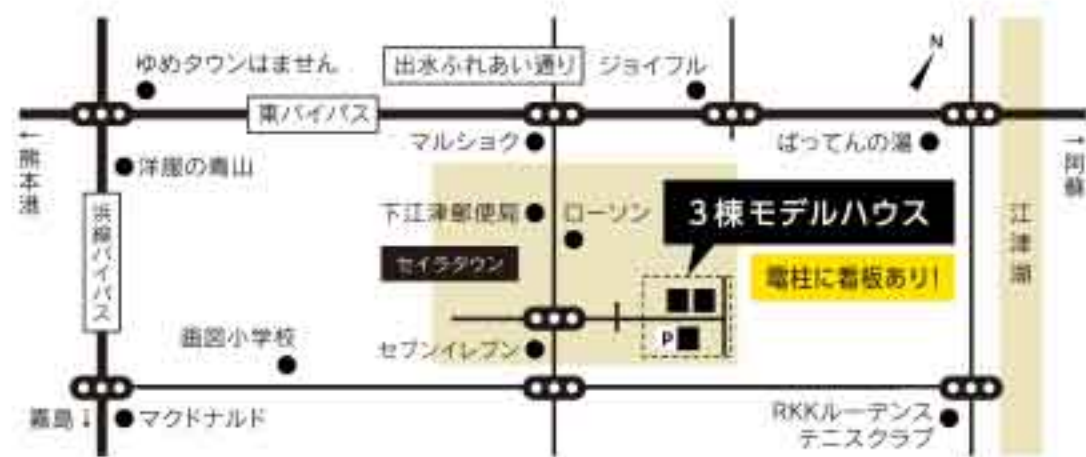

秋の開催に向け、男女ともにいっそう練習に力が入ります。

3棟同時公開中!
平日・土日予約不要

江津セイラタウン
EZU Seira Town

ゼスト インテリアショップとつくる家

住宅展示場

www.zesthouse.com

インテリアショップとつくる家が
カッコイイ平屋を
1,000万円台で建ててみた!

プロの男達が住みたい家をつくったら、趣味が詰まった
ガレージハウスができた!