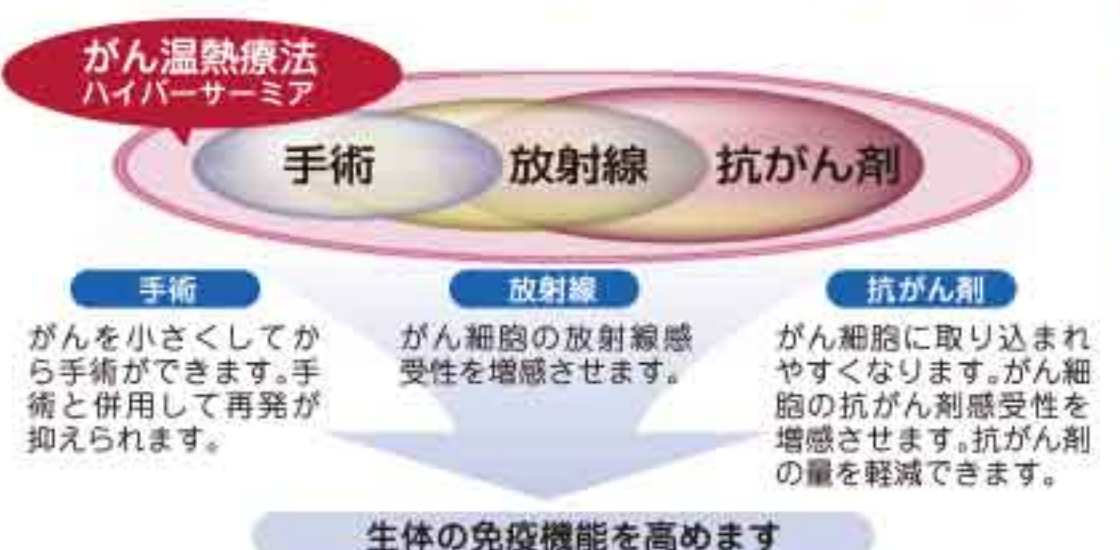

■温熱療法の併用は、がん治療のすべての段階で治療効果を高めます。

切除不能がんに対する温熱療法の効果 (G115-2008年)

	化学療法 (ジェムサール)単独	温熱療法+ 化学療法
局所制御率	14.3%	57.1%
中間生存日数	198日	327日

■ハイパーサーミアの適応とエビデンス(科学的根拠)

適応 脳・眼球を除くすべての固形がんのすべてのステージ

エビデンス	放射線治療併用	化学療法併用	化学放射線療法併用
食道がん	有効性証明		有効性証明
直腸がん	有効性証明		
膵臓がん		有効性報告	
肝臓がん		有効性証明	
乳がん	有効性証明		
非小細胞肺癌	有効性証明	有効性報告	
頭頸部がん	有効性証明		
膀胱がん	有効性証明		
子宮頸がん	有効性証明		
卵巣がん		有効性報告	
悪性黒色腫	有効性証明		
高悪性度軟骨肉腫		有効性証明	
がん性腹膜炎		有効性報告	

有効性証明：メタ分析またはPhase II studyに基づくレベル I エビデンス
有効性報告：Phase II studyに基づくエビデンス
Clinical evidence of hyperthermia T.Ohsuri Thermal Med.31(2):5-12.2015

■一部の基幹病院では、標準治療との併用ができませんが、

Q 一部の基幹病院では、標準治療との併用ができませんが、

A 松吉 熊本市の基幹病院では、一部の医師が、疾患別の治療ガイドライン(標準治療)のみにとらわれ過ぎる傾向にあります。「温熱療法と併用することで、治療効果が、標準治療によるものかわかりにくくなるため、温熱療法は標準治療と同時に受けられない

■一部の基幹病院では、標準治療との併用ができませんが、

Q 一部の基幹病院では、標準治療との併用ができませんが、

A 松吉 熊本市の基幹病院では、一部の医師が、疾患別の治療ガイドライン(標準治療)のみにとらわれ過ぎる傾向にあります。「温熱療法と併用することで、治療効果が、標準治療によるものかわかりにくくなるため、温熱療法は標準治療と同時に受けられない

■一部の基幹病院では、標準治療との併用ができませんが、

Q 一部の基幹病院では、標準治療との併用ができませんが、

A 松吉 熊本市の基幹病院では、一部の医師が、疾患別の治療ガイドライン(標準治療)のみにとらわれ過ぎる傾向にあります。「温熱療法と併用することで、治療効果が、標準治療によるものかわかりにくくなるため、温熱療法は標準治療と同時に受けられない

松吉院長による「がん治療」の本

がん温熱療法+高圧酸素療法

ステージIVでも希望がもてる

がん温熱療法+高圧酸素療法

出版：現代書林

医学博士 松吉秀武

Amazonで販売中

なお、治療費の詳細はホームページを参照下さい。健康保険以外の民間の医療保険(がん保険等)に加入されている場合は、契約内容に応じ、温熱療法が給付金支給の対象となる場合があります。詳細は保険内容をご確認下さい。

下さい」というような根拠不明な発言により、患者さまの治療の選択肢が制限されています。温熱療法(や高圧酸素療法)は、がん治療において、国が治療効果を認めている保険診療です。標準治療との併用効果は、先に述べたように立証されています(左の表も参照)。正しい治療情報が提供されないことは、患者さまに治療上の不利益をもたらすこととなります。受けられる治療の選択肢があれば、最大限に利用すべきと考えます。本治療を受けるに当たり、がんの存在部位がハッキリしない場合には、CTスキャン検査を行い、放射線科専門医に読影、診断を依頼した上で加温部位を決定します。

松橋耳鼻咽喉科・内科クリニック 熊本県宇城市松橋町きら5-2-15 FAX 0964-33-0111 ☎0964-33-4133

がん温熱療法施行施設 (12回まで 保険適用) 治療 平日...午前9時から午後5時までの8枠 土曜...午前9時から午後3時までの5枠

高圧酸素療法(保険適用)を新たに導入しました ※抗がん剤治療に高圧酸素療法+温熱療法(ハイパーサーミア)を併用することで抗がん剤の治療効果が強力に高まります。

診療案内	曜日	午前	午後	休日当番医
耳鼻咽喉科	月	9:00~13:00	13:00~18:00	9月8日(日) 9:00~17:00 耳鼻科のみ
	火・水・木・金	9:00~13:00	14:00~18:00	9月22日(日) 9:00~12:00 耳鼻科のみ
	土	9:00~13:00	13:00~16:00	

■診療科目
【耳鼻咽喉科】...耳鼻咽喉科一般、小児耳鼻科、めまい、難聴、補聴器、高周波による扁桃切除術、いびきに対する高周波治療、睡眠時無呼吸症候群に対するCPAP治療および定期的管理
【アレルギー科】...アレルギー一般、鼻炎に対するレーザー治療および高周波治療、ダニ・スギに対する舌下免疫療法

■医療事務を目指す方へ!
医療事務職を目指す方を対象にした当院独自の奨学金制度を設けています。詳しくはHPを参照、またはお問い合わせ下さい。

■医療事務経験者募集!
詳しくはお問い合わせ下さい。

■健康維持・増進、アンチエイジング...高濃度ビタミンC療法、水素ガス吸入療法、各種ビタミン注射、疲労回復注射、プラセンタ注射、ダイエット内服治療薬処方、男性型脱毛症療法処方、水素水(410ml:伊藤園社製)200円(税込)、キセノンレーザーによる疼痛治療

■最新導入機器 16列マルチスライスCTスキャン(高精度全身用CT)、ABR(脳波による小児難聴の検査機器)、鼓膜切開用レーザー機器、スーパーライザー(近赤外線治療器)、鼻腔通気度計、耳管機能測定装置、無散瞳眼底カメラ(糖尿病性網膜症の診断機器)

当院で施行可能な日帰り手術 ●下甲粘膜炎レーザー焼灼術 ●高周波による鼻閉改善手術 ●鼻甲切除術 ●上顎洞開窓術 ●鼻茸切除術 ●高周波によるいびき改善手術 ●高周波による扁桃切除術 保険診療による禁煙外来も受付中

★スマートフォン対応のホームページを作成しました。

松橋 めまい 検索

駐車場 計100台に増大