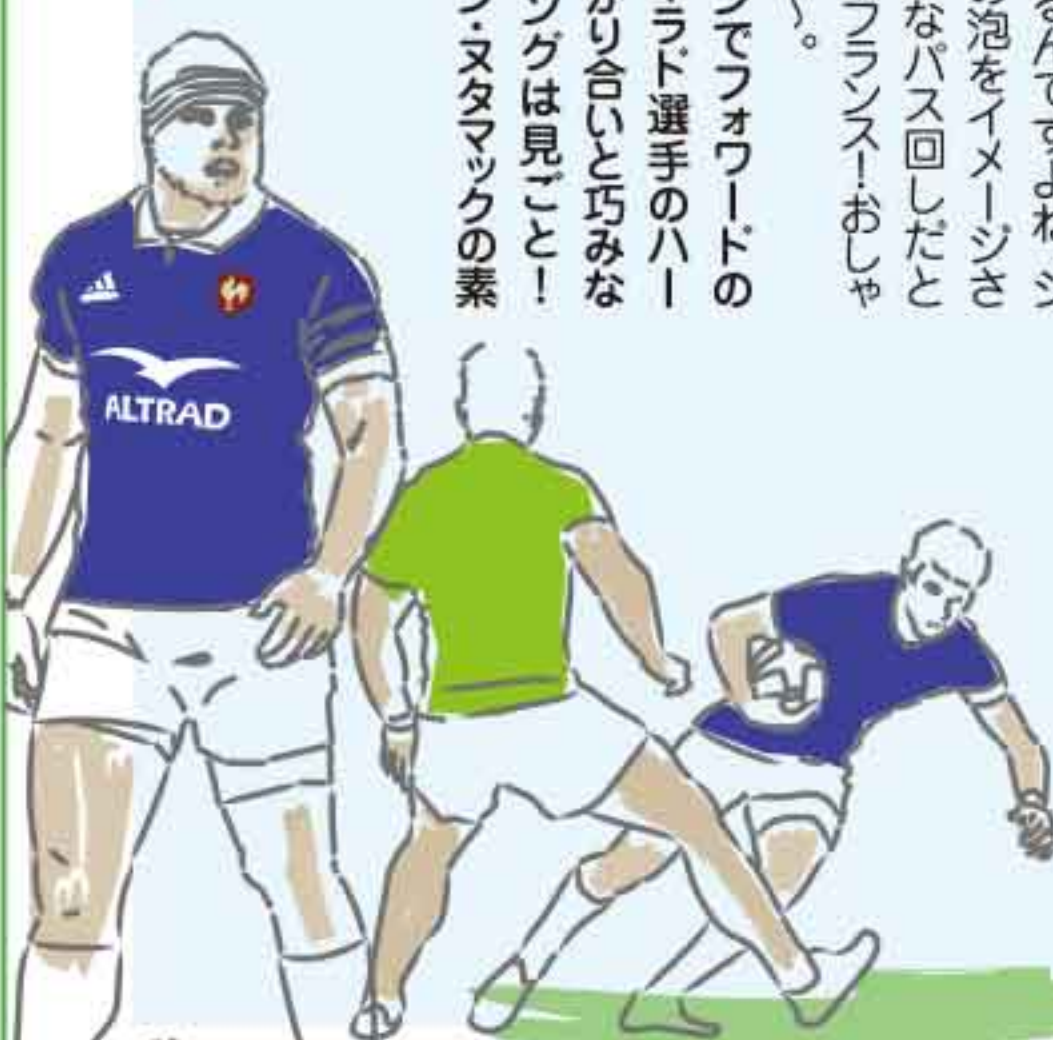

フランスチームプールC / 10月6日試合

華麗なパス回しなど、ひらめきが素晴らしい。「おっ」と思わせるプレーが随所に見られます。「シャンパンラグビー」とか「フレンチフリア」と呼ばれているんですよ。シャンパンの泡をイメージさせる華麗なパス回しだから、さすがフランスおしゃれですね。キャプテンでフォワードのギエム・キラド選手のハンドリングは、巧みなハンドリングは見ごこ!あとロマン・ヌタマックの素

ウルグアイチームプールD / 10月13日試合