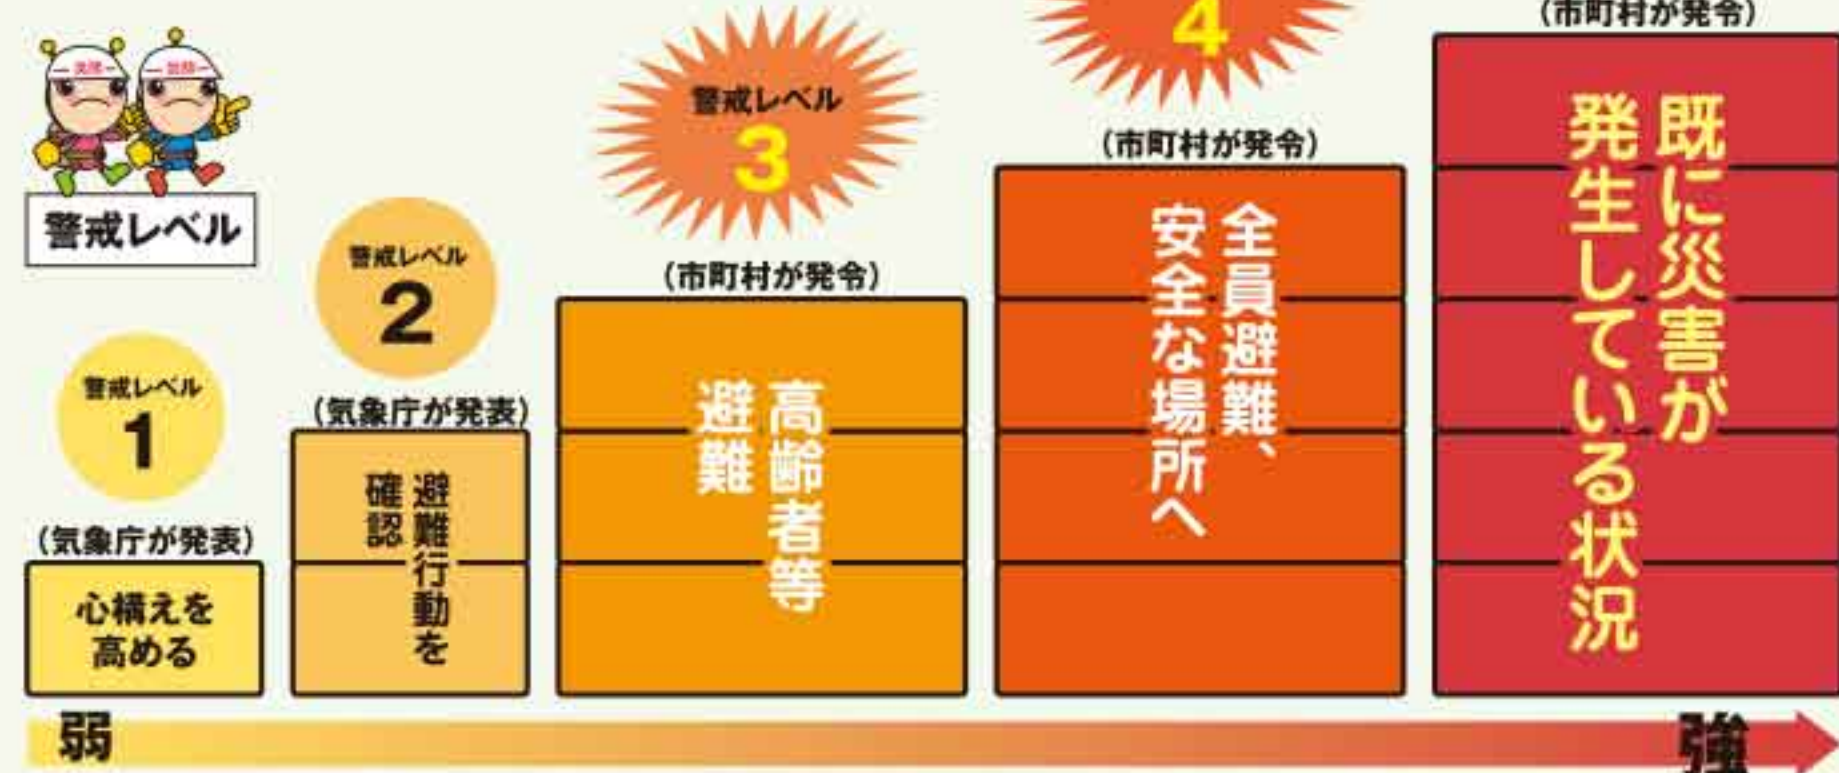

警戒レベル4で全員避難!

市町村から発令される「水害・土砂災害」の防災情報の伝え方が変わりました!

宇城市では

現在、市内全域に向けた防災情報を発令。今後、旧町ごとに細分化予定

宇土市では

現在、市内を7地区に分け、それぞれの状況に応じた防災情報を発令

「水害・土砂災害」の防災情報の伝え方が変更になり、各市町村では、2019年の出水期(6月頃)より、わかりやすい「警戒レベル」で避難のタイミングを知らせています。「警戒レベル3、4」が発令された場合には、速やかに避難を!
なお、避難場所への避難が危険な場合には、近くの安全な場所に避難するか、自宅内の2階、又は山の反対に避難を。