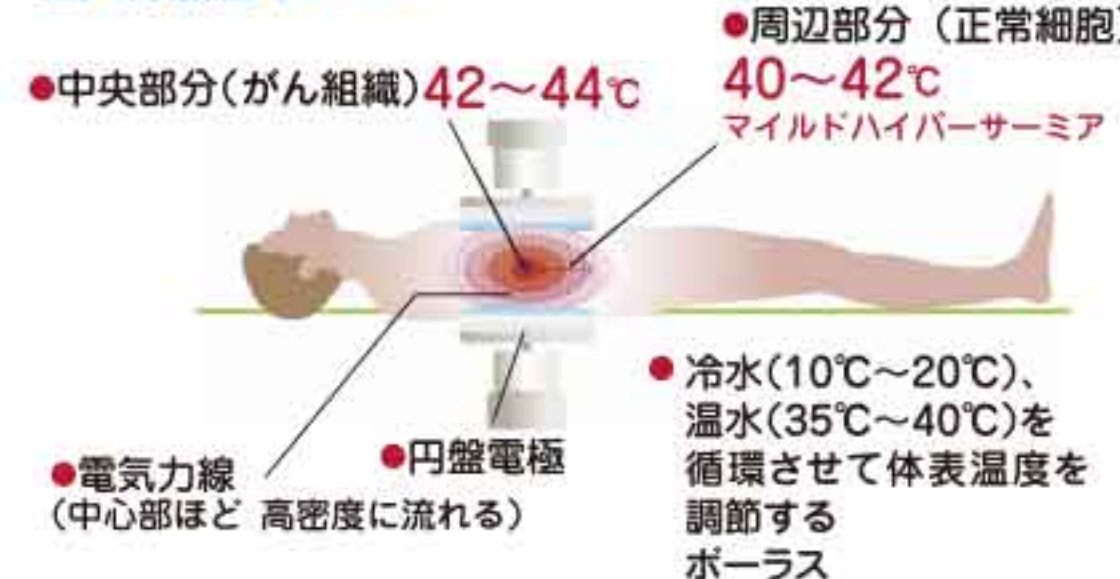

■人体加温イメージ

1. サーモトロン-RF 8の特長
2. ●42℃以上
   - ●40～42℃
   - ●がん組織の直接的致死効果
   - ●正常細胞活性化、がん細胞の微小環境の改善
   - ●宿主免疫活性化(樹状細胞、NK細胞、インターフェロン-γ)
   - ●薬剤の取り組みの増大、エンドルフィン活性
   - ●悪液質の減少 ●腫瘍の部位によって温める場所は変わります。