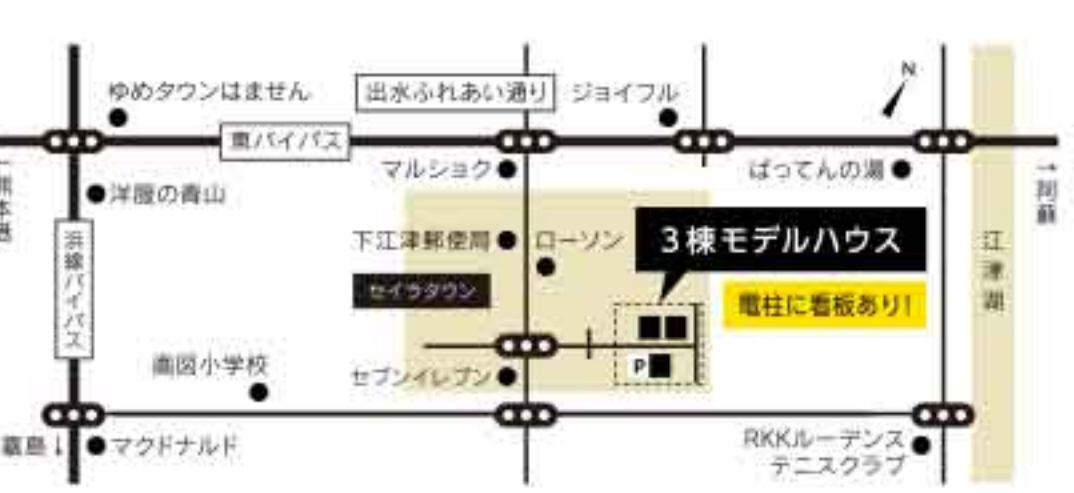

インテリアショップとつくる家がカッコイイ平屋を1,000万円台で建ててみた!