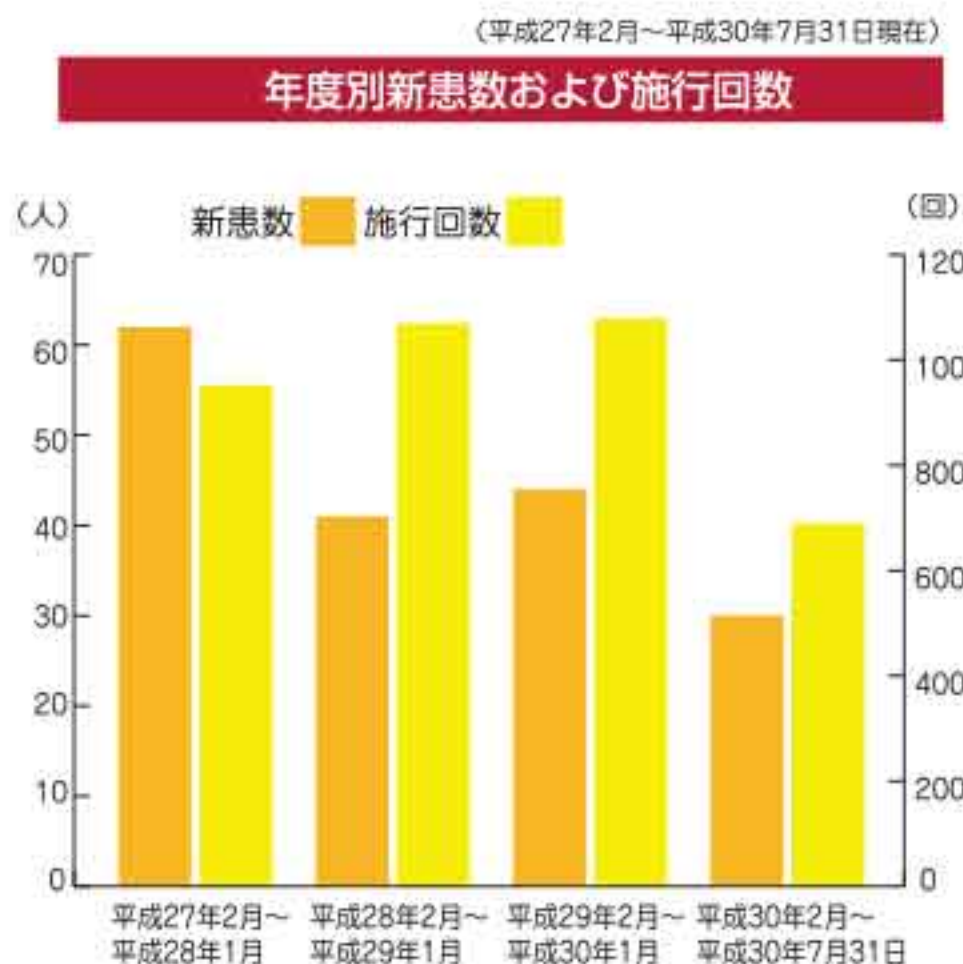

■温熱療法の有効性

- がんの縮小、がんが増悪しない ●免疫力を高める
- 痛みなどの症状をやわらげる ●原則として、特別な副作用はない

《松橋耳鼻咽喉科・内科クリニックにおける温熱治療統計》

(施行症例)

原発性肺がん	29例
乳がん	18例
転移性肺がん	17例
膵臓がん	23例
頭頸部がん	13例
原発性肝がん	13例
転移性肝がん	10例
胃がん	9例
胆管がん	8例
前立腺がん	9例
子宮がん	8例
卵巣がん	4例
食道がん	4例
腎臓がん	3例
大腸がん	4例
膀胱がん	2例
小腸がん	2例
骨肉腫	2例
転移性骨腫瘍	3例
精巣がん	1例
胆嚢がん	2例
後腹膜腫瘍	1例