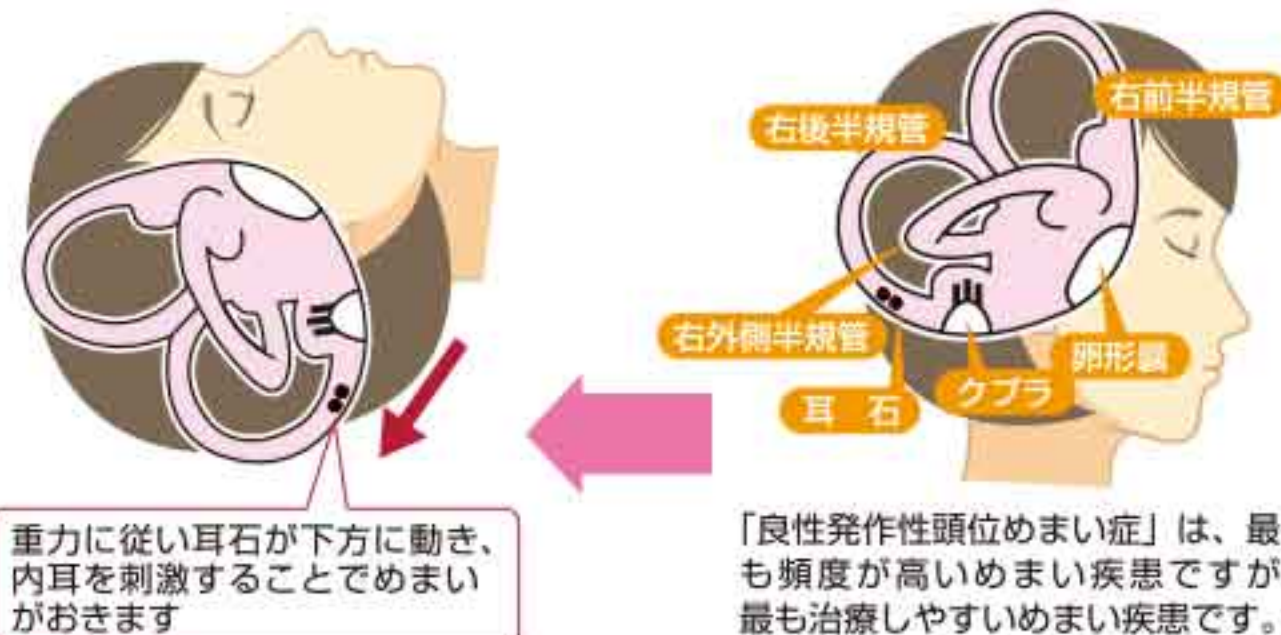

ファイル 115

「良性発作性頭位めまい症」

ご存知ですか？めまいの多くは「耳」が原因の
 寝た状態から起き上がった時など、頭を動かした時に起こるめまいの多くは「良性発作性頭位めまい症」と考えられ、めまい疾患全体の中で最も頻度が高く、最も治療しやすい疾患といわれています。診断には「目の動き」を観察することが重要で、CT検査はほとんどの場合において不要なのだそうです。めまい専門医に詳しく聞きました。

松橋耳鼻咽喉科・内科クリニック
松吉 秀武 院長
 医学博士
 (熊本大学大学院免疫識別学教室にて腫瘍免疫についての論文で学位取得)
 日本耳鼻咽喉科学会専門医、日本めまい平衡医学会認定めまい相談医、日本めまい平衡医学会認定めまい相談医、熊本大学病院にてめまい外来担当(平成17～20年)、日本気管支呼吸器学会専門医、日本アレルギー学会会員、日本ハイパーサーミア研究会会員、九州・中四国ハイパーサーミア研究会世話人、県子ども総合療育センター耳鼻咽喉科非常勤医師、宇城看護学校非常勤講師、CPAP療養士

Q 良性発作性頭位めまい症とは？

A 松吉 寝返りをうった時や寝ている状態から起き上がった時など、頭を動かした時に発症するめまいです。「朝、起き上がった時や夜中にトイレに起きる時に天井がまわる」などの症状で受診されるケースが多いです。

Q 原因は図のように、二半規管に何らかの要因で耳石という小さな石が入りこみ、これが頭の向きを変える時に動くことで内耳を刺激するために起こります。誰かとぶつかったり、ちよとした衝撃で耳石が動くこともあり。年齢や性別、ライフワークに関係なく、さまざまなきっかけで誰にでも起こります。

Q 脳ではなく、耳が原因？

A 松吉 めまいの約70%は「耳」が原因とされ、脳梗塞や脳出血など脳を原因とするめまいは10%弱です。中でも、頭を動かした時に起こるめまいは、「良性発作性頭位めまい症」とされ、すべてのめまい疾患の約50%を占めます。最も頻度の高いめまい疾患であると同時に、最も治療しやすいめまい疾患です。

「耳」が原因
 かもしれません！

良性発作性頭位めまい症

- 症状** 寝返りをうった時や寝ている状態から起き上がった時など、頭の向きを変える時に発症。
- 原因** もともと「卵形嚢」という場所に存在していた「耳石」が、衝撃など何らかの原因で「外側半規管」や「後半規管」など別の場所に入り込み、それが頭を動かした時に重力に従って動くことで内耳を刺激し、めまいが発症。
- 治療** 三半規管に入り込んだ耳石を、もともと存在している卵形嚢という場所に戻す「耳石置換法」と呼ばれる理学療法を行います。1回の治療時間はわずか20分程度で、1回行うことで80～90%の人に有効。

「良性発作性頭位めまい症」は、最も頻度が高いめまい疾患ですが、最も治療しやすいめまい疾患です。重力に従い耳石が下方に動き、内耳を刺激することでめまいがおきます

Q 診断方法は？

A 松吉 めまいが起こる時には「眼振」とよばれる異常な目の動きが起こります。当院では、赤外線CCDカメラという特殊な機器を用いてこの目の動きのパターンを観察し、良性発作性頭位めまい症を含めた、より正確なめまい診断を行っています。その上で、脳が原因の危険なめまいが疑われる場合にのみ頭部CT検査を行い、インターネットを介して放射線科の専門医に頭部に異常がないか速やかに診断してもらいます。わずか30分程度で診断可能です。