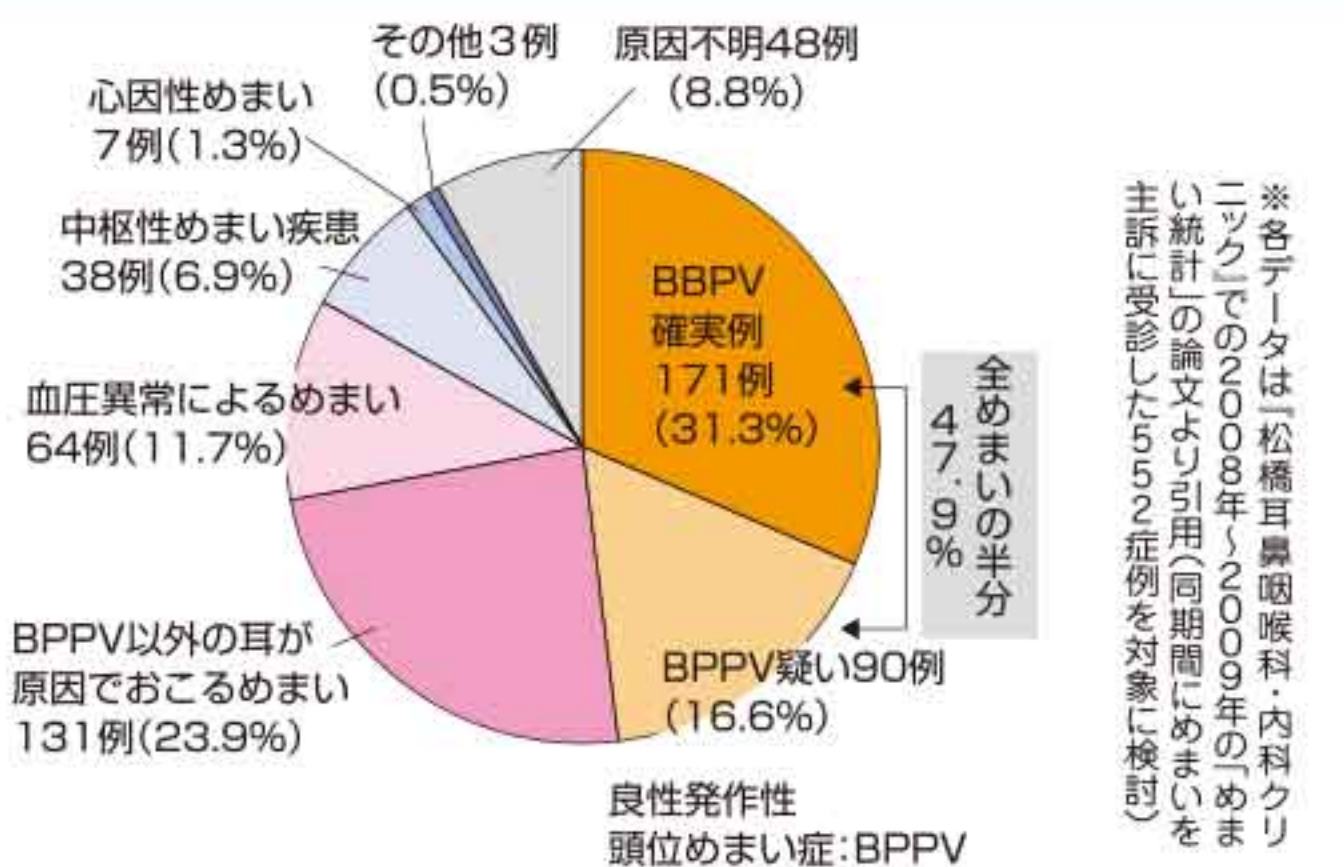

全めまい症例の分類

※各データは「松橋耳鼻咽喉科・内科クリニック」の2008年～2009年の「めまい」統計の論文より引用(同期間のめまいを主訴に受診した52症例を対象に検討)

松吉院長による「めまい」の本、好評販売中

専門医がやさしく教えるめまいの治療

医学博士 **松吉秀武**

出版:現代書林

Amazonで販売中

専門医がやさしく教える

めまいの治療

めまいはきっと治ります!

松吉秀武

Q 良性発作性頭位めまい症の治療は？

A 松吉 良性発作性頭位めまい症には、主に3つのタイプがあります。その中でも頻度が高く治療しやすい症例については、耳石をもともと存在していた卵形嚢という場所に戻す「耳石置換法」を施します。1回の治療時間は20分程度で、1回で80～90%の人に有効です。また、治療が難しい症例(クプラとよばれる部位に耳石がへばりつく症例)に対しても専門的な理学療法を行うことで良好な結果を得ています。

めまい症状でお困りの方は専門医にご相談ください。(※参照論文②)

◎参照論文… ①松吉 秀武: 診療所における良性発作性頭位めまい症例の特徴: Equilibrium Research 70 (6): 481-488; 2011
②松吉秀武: ベッド型マッサージ器R(QZ-220)を用いた水平(外側)半規管型良性発作性頭位めまい症クプラ結石症の治療成績: Equilibrium Research 70 (1): 10-16; 2011

松橋耳鼻咽喉科・内科クリニック

Matsubashi Clinic

熊本県宇城市松橋町きらら2-2-15
TEL 0964-33-4133
FAX 0964-33-0111

★スマートフォン対応のホームページを作成しました。

松橋 めまい 検索

がん温熱療法施行施設 (12回まで 保険適用) 治療特 平日…午前9時から午後5時までの8枠 土曜…午前9時から午後3時までの5枠

高圧酸素療法(保険適用)を新たに導入しました
※抗がん剤治療に高圧酸素療法+温熱療法(ハイパーサーミア)を併用することで抗がん剤の治療効果が強力に高まります。

診療案内	曜日	午前	午後	内科	曜日	午前	午後
耳鼻咽喉科	月	9:00~13:00	13:00~18:00	平日 9:00~14:00 休診① 土曜日 9:00~14:00 休診①	平日	9:00~14:00	休診①
	火・水・木・金	9:00~13:00	14:00~18:00		土曜日	9:00~14:00	休診①
	土	9:00~13:00	13:00~16:00		※耳鼻咽喉科は、月・土は昼休みはありません。※1) 急患の方は院長が対応いたします。		

インフルエンザ予防接種 10月1日~開始します 4,000円(税込)

日曜診療 ※耳鼻科のみ ※加算なし 10月27日(日) 9:00~12:00
◆インフルエンザ予防接種もできます

先発品 MSD社製 プロベシア (男性型脱毛症治療薬) ジェネリック医薬品ファイザー社製 1mg×28錠 7,500円 → 5,500円	シリス錠 (ED治療薬) 1錠(20mg) 1,800円	ニンニク注射 (ビタミンB群) 1,800円
富士フィルムファーマー社製 サノレックス (ダイエット内服治療薬) 1錠(0.5mg) 330円	プラセンタ注射(2A) ※特殊用途の場合、3割負担の方で再診時は500~800円/回程度です。 1,400円	疲労回復注射 (ビタミンB群+ビタミンC2g) 2,000円

■診療科目

【耳鼻咽喉科】…耳鼻咽喉科一般、小児耳鼻科、めまい、難聴、補聴器、高周波による扁桃切除術、いびきに対する高周波治療、睡眠時無呼吸症候群に対するCPAP治療および定期的管理

【アレルギー科】…アレルギー一般、鼻炎に対するレーザー治療および高周波治療、ダニ・スギに対する舌下免疫療法

【内科】…内科一般、糖尿病内科、代謝内科、内分泌内科(甲状腺、下垂体、副腎疾患)

【生活習慣病科】…高血圧、脂質異常症、高尿酸血症、保険診療による禁煙治療

【健康診断】一般定期健康診断、特定健診、低線量CT肺がん検診、内視鏡、頸部部がん健診(喉頭、咽頭、鼻腔)

【専門外来】…めまい、アレルギー、補聴器、甲状腺、糖尿病、頸部血管エコー

◎がん治療…がん温熱療法(高周波ハイパーサーミア治療)、高圧酸素療法、自家がんワクチン療法、丸山ワクチン接種、オプジーボ点滴、高濃度ビタミンC療法、水素ガス吸入療法

◎健康維持・増進、アンチエイジング…高濃度ビタミンC療法、水素ガス吸入療法、各種ビタミン注射、疲労回復注射、プラセンタ注射、ダイエット内服治療薬処方、男性型脱毛症治療薬処方、水素水(410ml:伊藤園社製)200円(税込)、キセノンレーザーによる疼痛治療

■最新導入機器16列マルチスライスCTスキャン(高精度全身用CT)、ABR(脳波による小児難聴の検査機器)、鼓膜切開用レーザー機器、スーパーライザー(近赤外線治療器)、鼻腔通気度計、耳管機能測定装置、無眩暈眼底カメラ(糖尿病性網膜症の診断機器)

当院で施行可能な日帰り手術 ●下甲介粘膜レーザー焼灼術 ●高周波による鼻閉改善手術 ●鼻甲介切除術 ●上顎洞開窓術 ●鼻茸切除術 ●高周波によるいびき改善手術 ●高周波による扁桃切除術 保険診療による禁煙外来も受付中