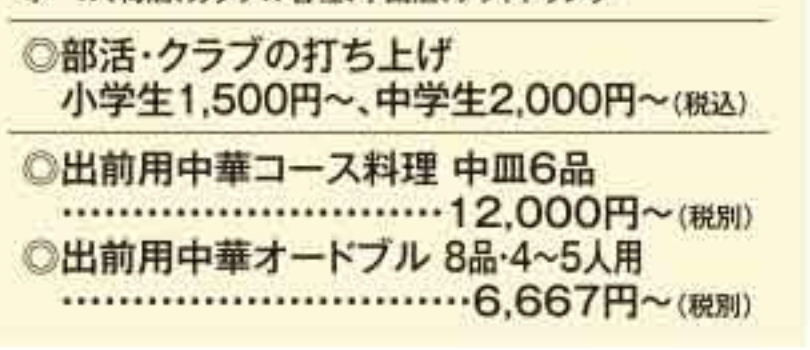

【松橋 中華料理 華月園】

毎秋大好評の「上海蟹コース」今年も10月下旬スタート、先行予約受付中!
宴会コースは自家製熟成肉のステーキやNEWぎょうざなど加わって増税後も料金据え置き!

「華月園」の秋の名物「上海蟹コース」が今年も10月下旬からスタート! 只今、先行予約受付中。魅力はなんと言っても本場の上海蟹が1人1杯ずつ食べられること。さらに、上海蟹味噌とフカヒレの贅沢なスープなど全10品の充実した内容で、なんと1人4,000円(税別)。かなりのコスパ高で、わざわざ遠方から訪れるファンも、一度はぜひ味わってみたいものです。宴会料理にも新しいおいしさが続々登場中。自家製熟成肉を用いた旨みのあるローストビーフやステーキのほか、エビやはるさめ、お米を加えたあつさり味のNEWぎょうざなど、趣向を凝らした料理が楽しめます。増税後も、料金据え置きは嬉しいですね! 安心・安全の国産材料化もますます進行中。人気の豚豚もこの秋から国産SPF豚肉に変わります。いっそうおいしく! 子どもたちも、より安心して食べられます。お昼は、ぶりやりの大エビチリといろんな点心が楽しめる「大海老チリプレートランチ」が大好評。クーポンでお得に味わって!

- ◎宴会コース.....4,000円~(税込) 料理11品+飲み放題
- ◎新・中華コース.....4,500円~(税込) 中華料理+和食+飲み放題
- ◆その他、予算に応じて 自家製熟成肉のローストビーフやステーキ、NEWぎょうざなど、新宴会メニュー登場中!
- [飲み放題メニュー] ビール(アサヒスーパードライ)、ノンアルコール(アサヒドライゼロ)、焼酎(白岳しろ、黒霧島)、日本酒、ハイボール、梅酒、カクテル各種、中国酒、ソフトドリンク
- ◎部活・クラブの打ち上げ 小学生1,500円~、中学生2,000円~(税込)
- ◎出前用中華コース料理 中皿6品.....12,000円~(税別)
- ◎出前用中華オードブル 8品、4~5人用.....6,667円~(税別)