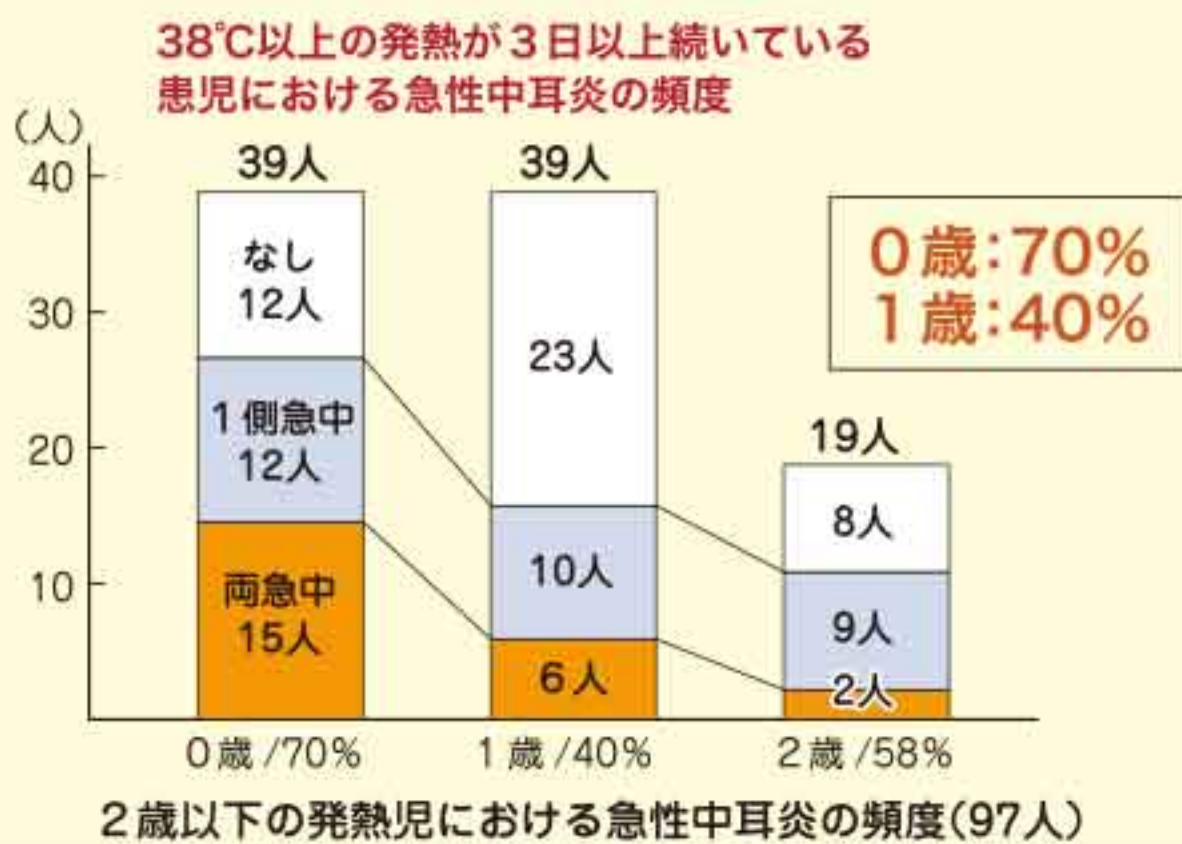

Q 急性中耳炎とは？
何が原因で起こるのですか？

A 松吉 本来、無菌である「中耳腔」(耳の入口側の外耳と、耳の奥の内耳の間にあたる部分)に細菌が侵入することで起こる中耳粘膜の炎症性疾患です。そのほとんどは耳からではなく、鼻からの感染で、原因菌の多くを占める肺炎球菌やインフルエンザ菌、ブドウ球菌などが鼻から侵入し、耳と鼻をつなぐ「耳管」を経由して、中耳粘膜の炎症を引き起こします。その結果、鼻水が続いたり、38℃以上の発熱が見られます。

Q 急性中耳炎とは？
何が原因で起こるのですか？

A 松吉 一般的には抗生剤や鎮痛剤が用いられますが、多くは鼻から感染する

Q 治療方法は？

A 松吉 一般的には抗生剤や鎮痛剤が用いられますが、多くは鼻から感染する

◆当院では、診断により耳鼻咽喉科領域以外の疾患の可能性がある場合には、すみやかに小児科学会専門医へのコンサルトを行っています。安心してご相談下さい。