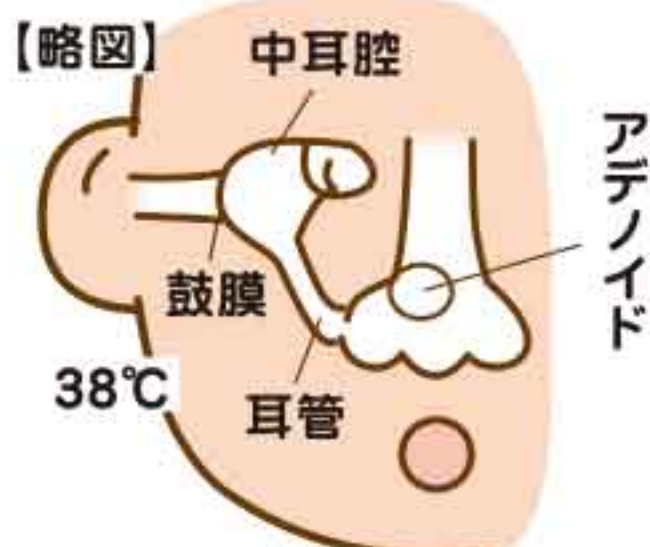

要予約 お昼の和定食 or 大海老チリのプレートランチ 通常1,500円→1,350円

有効期限 2019年12月末日まで

ざんこく焼き5,000円以上のコースを注文の人に 中瓶ビール、ハイボール、耐ハイ、ノンアルコールビール、ソフトドリンクのいずれか1つサービス

有効期限 2019年12月末日まで

※1枚でグループ全員有効 ※他のクーポン券との併用不可 ※予約時にクーポン使用と伝え、来店時に提出

外耳と内耳の間にある中耳粘膜

Q 急性中耳炎とは？
何が原因で起こるのですか？

A 松吉 本来、無菌である「中耳腔」(耳の入口側の外耳と、耳の奥の内耳の間にあたる部分)に細菌が侵入することで起こる中耳粘膜の炎症性疾患です。そのほとんどは耳からではなく、鼻からの感染で、原因菌の多くを占める肺炎球菌やインフルエンザ菌、ブドウ球菌などが鼻から侵入し、耳と鼻をつなぐ「耳管」を経由して、中耳粘膜の炎症を引き起こします。その結果、鼻水が続いたり、38℃以上の発熱が見られます。