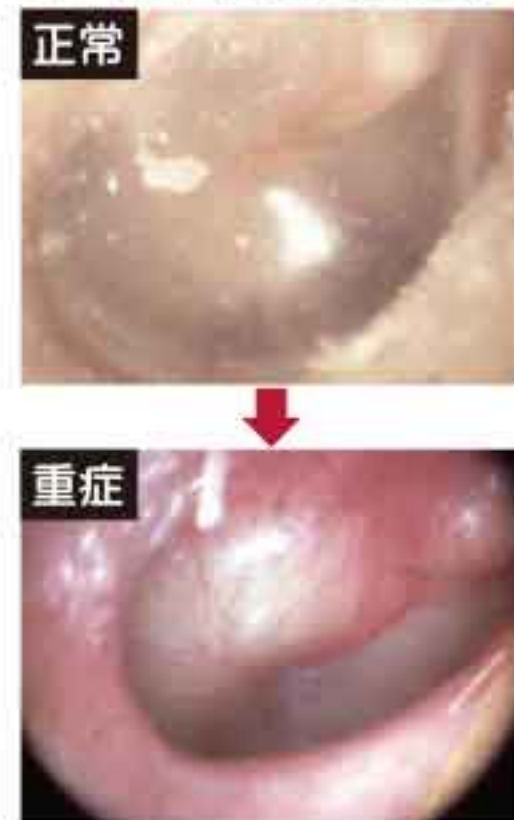

Q 急性中耳炎とは？
何が原因で起こるのですか？

A 松吉 本来、無菌である「中耳腔」(耳の入口側の外耳と、耳の奥の内耳の間にあたる部分)に細菌が侵入することで起こる中耳粘膜の炎症性疾患です。そのほとんどは耳からではなく、鼻からの感染で、原因菌の多くを占める肺炎球菌やインフルエンザ菌、ブドウ球菌などが鼻から侵入し、耳と鼻をつなぐ「耳管」を経由して、中耳粘膜の炎症を引き起こします。その結果、鼻水が続いたり、38℃以上の発熱が見られます。