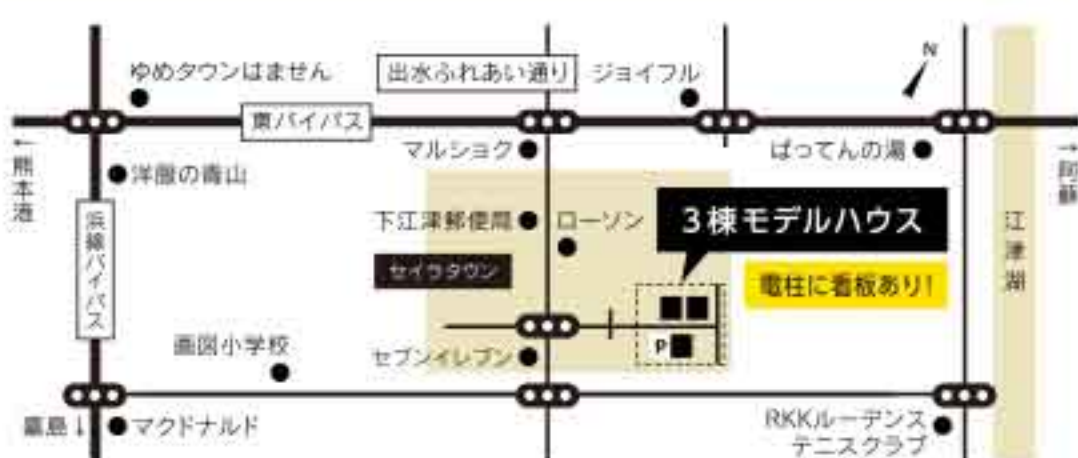

住宅展示場

www.zesthouse.com

インテリアショップとつくる家が
カッコイイ平屋を
1,000万円台で建ててみた！