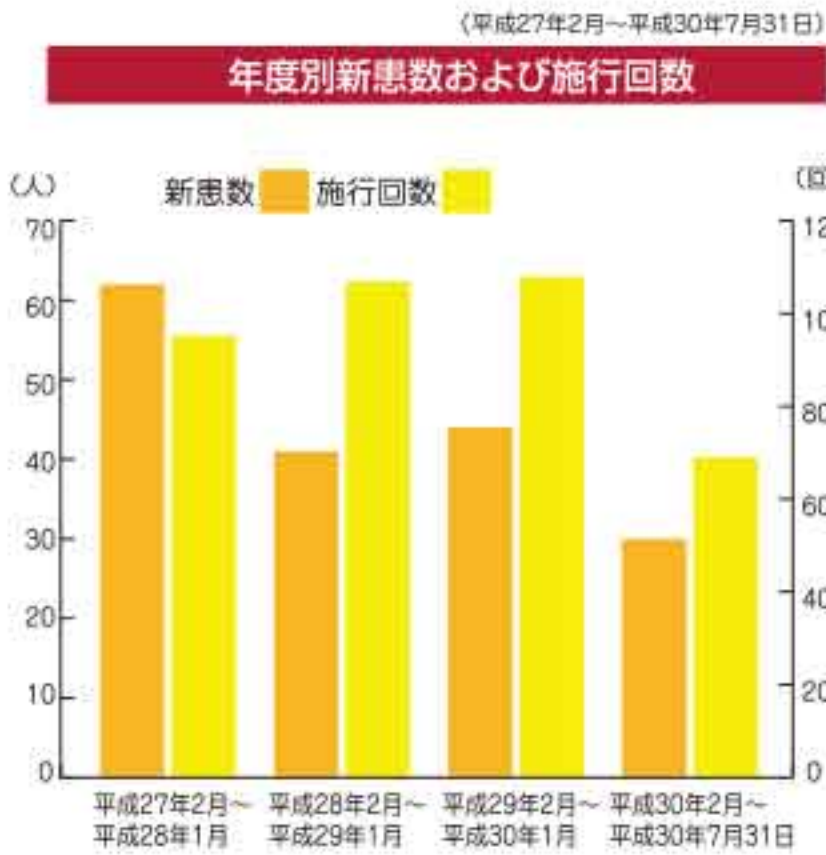

受付会場 宇土展示場

宇土展示場/宇土市三拾町124-1(サコダさんの前です)

【松橋耳鼻咽喉科・内科クリニックにおける温熱治療統計】

(施行症例)

原発性肺がん	29例
乳がん	18例
転移性肺がん	17例
膵臓がん	23例
頭頸部がん	13例
原発性肝がん	13例
転移性肝がん	10例
胃がん	9例
胆管がん	8例
前立腺がん	9例
子宮がん	8例
卵巣がん	4例
食道がん	4例
腎臓がん	3例
大腸がん	4例
膀胱がん	2例
小腸がん	2例
骨肉腫	2例
転移性骨腫瘍	3例
精巣がん	1例
胆嚢がん	2例
後腹膜腫瘍	1例

■人体加温イメージ

温熱療法の併用は、がん治療のすべての段階で治療効果を高めます。

生体の免疫機能を高めます

切除不能肺がんに対する温熱療法の効果 (石川ら、2008年)	化学療法(ジェムサール)単独		温熱療法+化学療法
	局所制御率	14.3%	57.1%
	中間生存日数	198日	327日

■ハイパーサーミアの適応とエビデンス(科学的根拠)

適応	脳・眼球を除くすべての固形がんのすべてのステージ		
エビデンス	放射線治療併用	化学療法併用	化学放射線療法併用
食道がん	有効性証明		有効性証明
直腸がん	有効性証明		
膵臓がん		有効性報告	
肝臓がん		有効性証明	
乳がん	有効性証明		
非小細胞肺がん	有効性証明	有効性報告	
頭頸部がん	有効性証明		
膀胱がん	有効性証明		
子宮頸がん	有効性証明		
卵巣がん		有効性報告	
悪性黒色腫	有効性証明		
高悪性度軟部肉腫		有効性証明	
がん性腹膜炎		有効性報告	