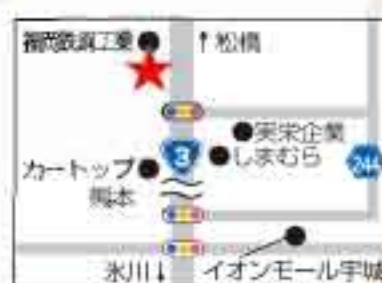

家でも外でも、みんなに嬉しい **おいしいお弁当**

旬惣菜 銀水楼

花見弁当 1,000円 (税込)

◎5個～、3日前までに要予約
◆他に、500円～予算に応じて

前身は割烹料理店というだけに、洗練されたおいしさが大好評。毎年評判の花見弁当は、だし巻きや炊き合わせをはじめ、豚しゃぶ、エビマヨ、レンコンはさみ揚げなど手の込んだ10数種類が彩り豊かに詰められ、華やか! 他に、上品な二段弁当やレディース弁当も好評。

旬惣菜 銀水楼
☎0964-33-3916
〒宇城市松橋町きらら3-2-16
☎11:00～19:30
☎日曜(予約注文は可)
☎あり

割烹の味をそのまま生かした洗練された味わいが魅力

お寿司や天ぷらなど内容充実! コスパ抜群の大満足のおいしさ

フレッシュくまい

花見弁当 1,000円 (税込)

◎1個～ ◎3日前までに要予約
◆他に、300～3,000円まで予算に応じて

お寿司や天ぷらに、炊き合わせや焼き物、和え物、デザートまで多彩なおいしさが盛り込まれたお花見弁当。この内容でこの価格はお得! 全て店内で手作りされるため安心していただけます。他に、手頃な300円台からお刺身付きの豪華な懐石弁当までいろいろ。

フレッシュくまい
《宇土店》
☎0964-22-2638
〒宇土市本町5-15
《不知火店》
☎0964-33-6200
〒宇城市不知火町高良2220

人気の洋食メニューがいろいろ! “おかずのみ”でおつまみにも最適

洋食屋 小川店

おかず盛り 1,420円 (税込)

◎1個～、当日予約可

人気洋食メニューを一つに詰め込んだ特製のおかず盛り(2人前分)。大海老フライ×2尾、チキン南蛮×4個、ミニハンバーグorメンチカツ×2個、チキンカツor一口ロースカツ2枚と大満足の内容。ミニオードブル感覚でおつまみにもぴったり。白ごはんやオムライスなどごはん類も別途注文OK。

洋食屋 小川店
☎0964-43-5766
〒宇城市小川町河江1048-2
☎11:00～21:00 OS
☎なし(1/1のみ)
☎あり

からあげ 聖林 松橋店

特注弁当 500円 (税込)

◎5個～、3日前までに要予約
◆特注は450円～1,000円まで予算に応じて

人気唐揚げ店が作る特注弁当。一番人気の国産骨なし唐揚げをはじめ、地元産中心の安心材料を用いたおかずが充実。450円から予算に応じて作ってくれます。ごはん大盛り無料。注文数に応じて配達も可能で、唐揚げ単品も届けてくれます。エリアは気軽にお尋ねを。

からあげ 聖林 松橋店
☎0964-34-3339
〒宇城市松橋町豊福225-1
☎11:00～19:00
ランチタイム
11:30～15:00(OS 14:30)
☎水曜 ☎あり

大人気の国産骨なし唐揚げなど安心＆充実のおいしさをお手頃価格で!

爽やかなティータイムでホッと一息

清々しい
シトラスの香り

緑茶
+
レモングラス

国産 黒文字茶 ペパーミントブレンド

30包 1,600円(税込)

香り高い黒文字と爽やかなペパーミントをブレンドしました

緑茶もレモングラスも九州産を使用しています

グリーングラスティ
80g 1,000円(税込)

5月30日9時～15時に
新茶まつり開催予定!

茶の心 0120-382-973
〒宇城市野野山崎2-188-5
☎月～金曜 9:30～17:00 土・日曜、祝日

資生堂のプロフェッショナルトリートメントで髪の悩みを解決!頭皮の悩みや顔のたるみに最適なヘッドスパ3,000円も。

抗菌マツエク「クリンラッシュ」(特許取得済)。平日限定、完全予約制。