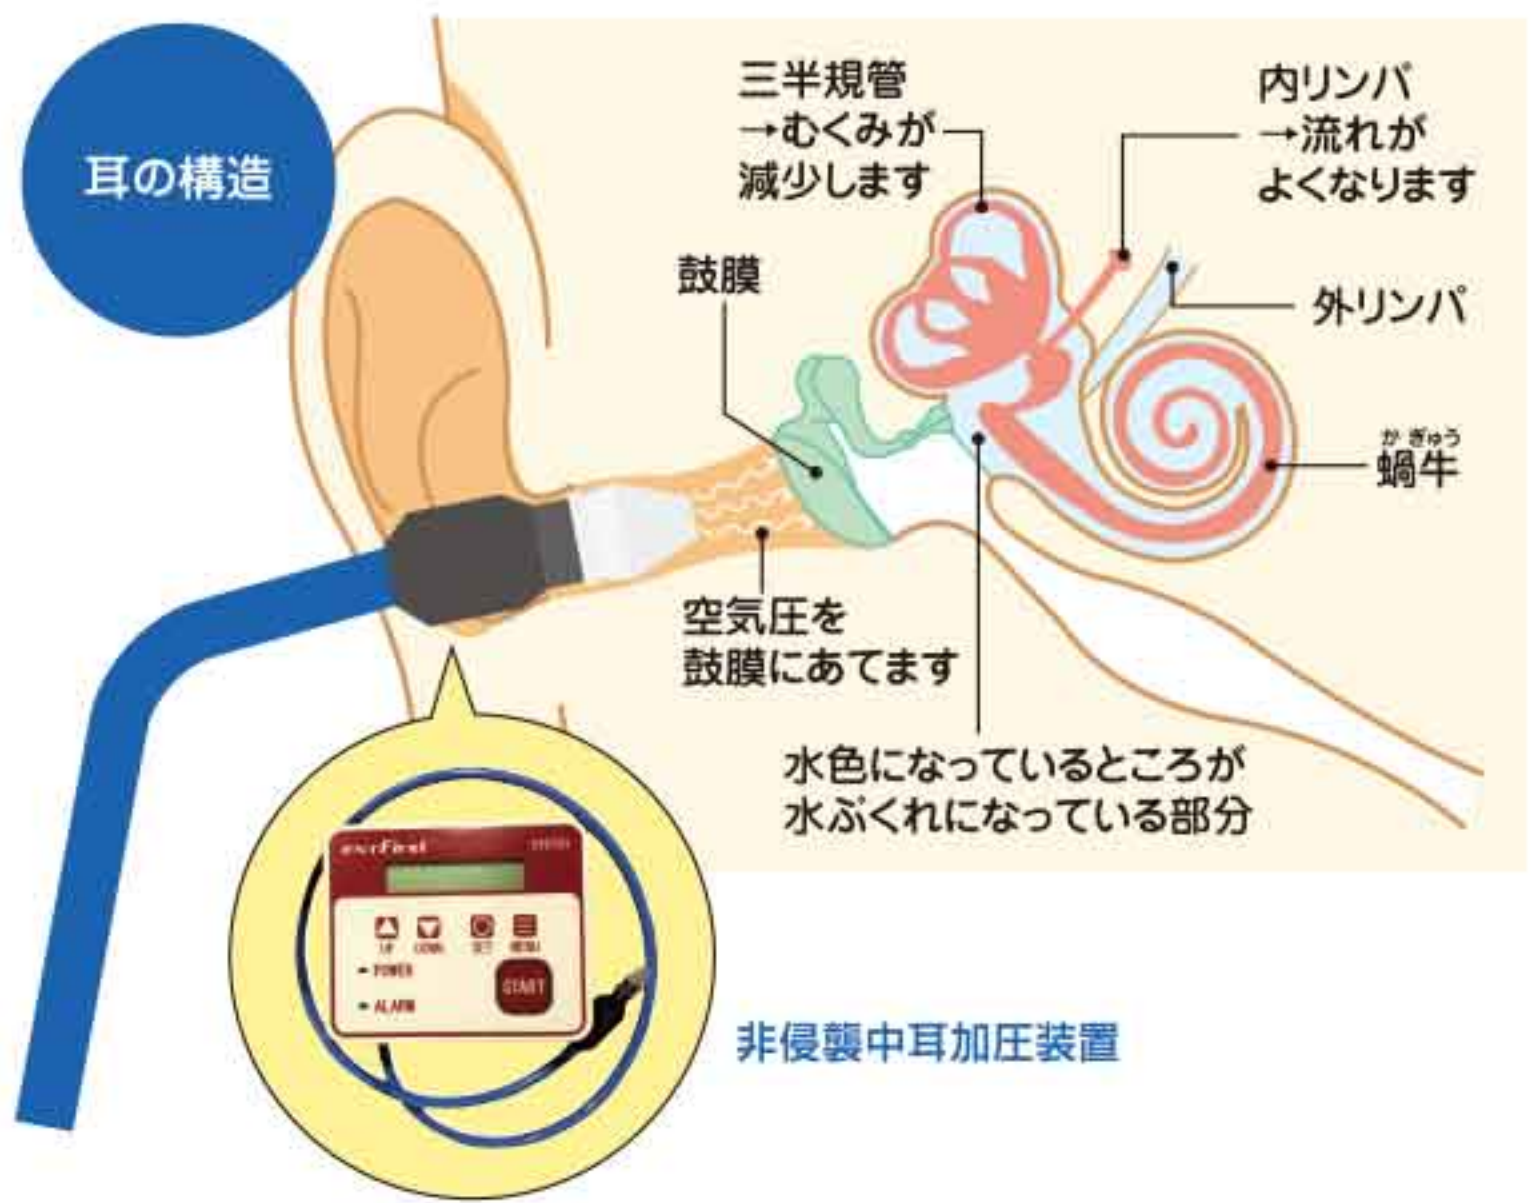

Q メニエール病とは？
A 松吉 耳鳴りや耳の詰まった感じ、難聴など、耳の症状とともに突然起こるめまいです。昔からよく聞く病名で、「めまいメニエール病」と思っている人も多いようです。

Q 原因は？
A 松吉 メニエール病の原因は、内耳のリンパ液が増え過ぎることです。リンパ液が増え過ぎると内耳が水ぶくれになり、耳鳴り、難聴、めまいが起こるとされています。近年の報告ではストレスや疲労が多くを占めるようになって