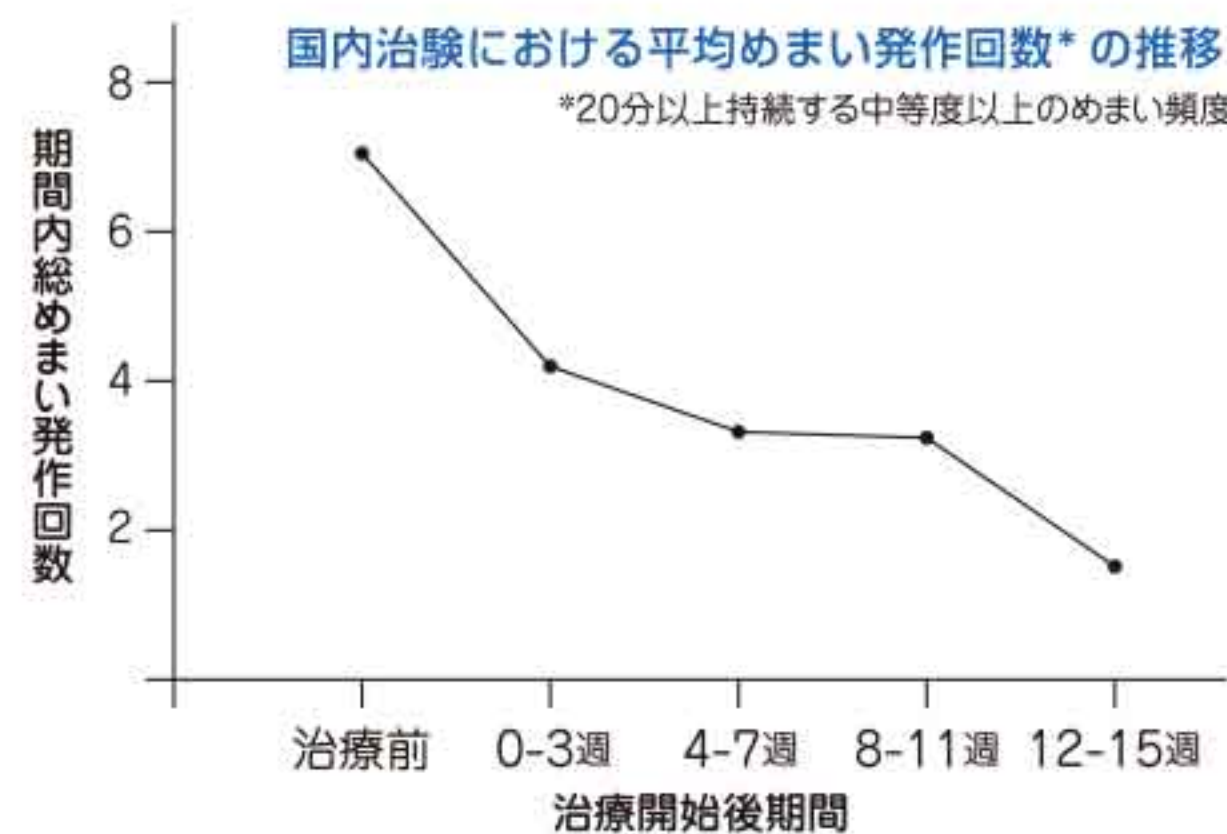

メニエール病重症度分類

A: 平衡障害・日常生活の障害	0点	正常
	1点	日常活動が時に制限される(可逆性の平衡障害)
	2点	日常活動がしばしば制限される(不可逆性の軽度平衡障害)
	3点	日常活動が常に制限される(不可逆性の高度平衡障害)
	4点	日常活動が常に制限され、暗所での起立や歩行が困難(不可逆性の両側性高度平衡障害)
注	不可逆性の両側性高度平衡障害とは、平衡機能検査で両側の半規管麻痺を認める場合。	
B: 聴覚障害	0点	正常
	1点	可逆的(低音部に限局した難聴)
	2点	不可逆的(高音部の不可逆性難聴)
	3点	中等度進行(中等度以上の不可逆性難聴)
	4点	両側性高度進行(不可逆性の両側性高度難聴)
注	不可逆性の両側性高度難聴とは、純音聴力検査で平均聴力が両側70dB以上で70dB未満に改善しない場合	
C: 病態の進行度	0点	生活指導のみで経過観察を行う。
	1点	可逆性病変に対して保存的治療を必要とする。
	2点	保存的治療によっても不可逆性病変が進行する。
	3点	保存的治療に抵抗して不可逆性病変が高度に進行し、侵襲性のある治療を検討する。
	4点	不可逆性病変が高度に進行して後遺症を認める。

メニエール病総合的重症度

		A	B	C
Stage 1	準正常期	0点	0点	0点
Stage 2	可逆期	0~1点	0~1点	1点
Stage 3	不可逆期	1~2点	1~2点	2点
Stage 4	進行期	2~3点	2~3点	3点
Stage 5	後遺症期	4点	4点	4点