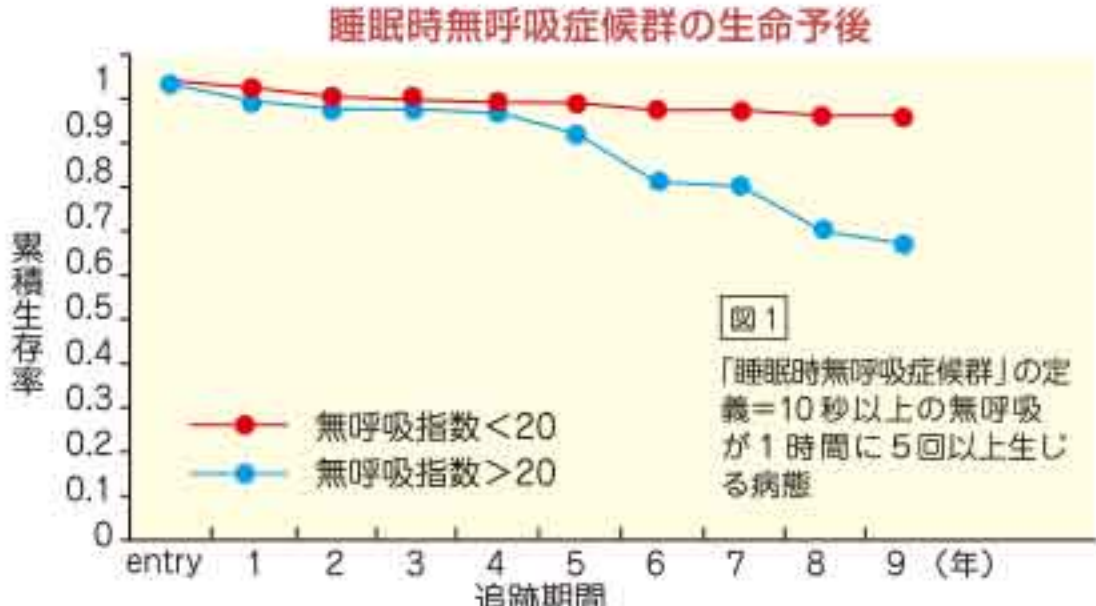

治療方法は？

治療効果は？

治療効果は？