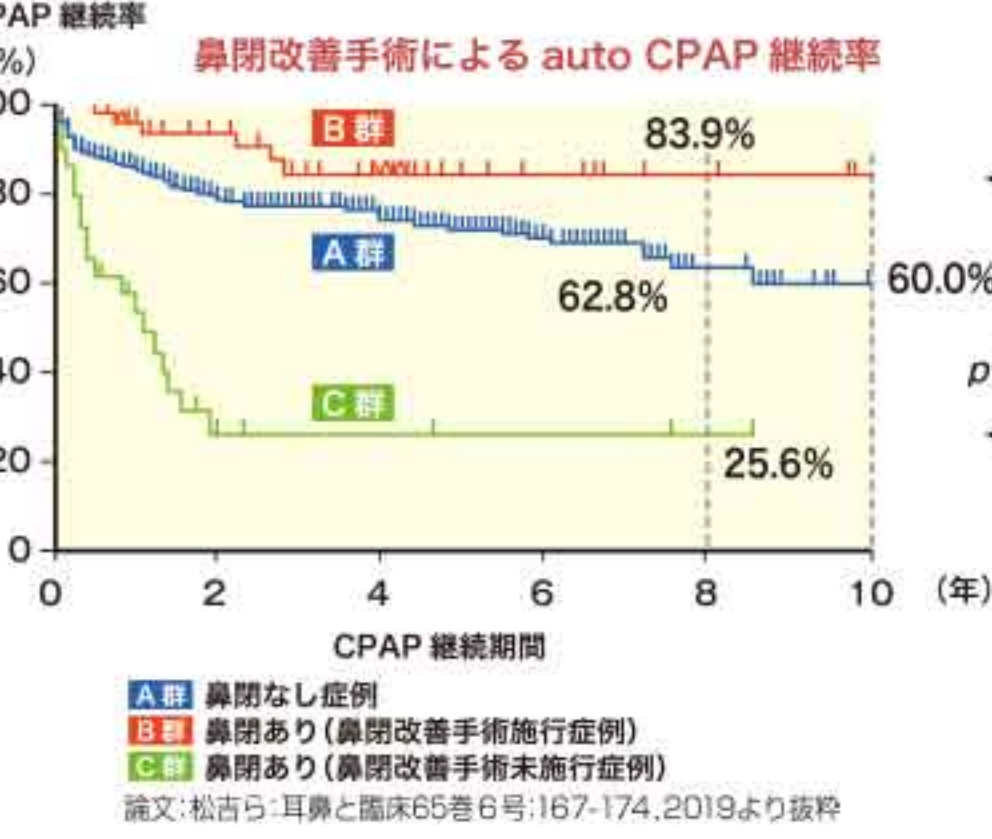

松橋耳鼻咽喉科・内科クリニック Matsubase Clinic
0964-33-4133
がん温熱療法施行施設 (12科まで 保険適用) 治療中 平日...午前9時から午後5時までの8科 土曜...午前9時から午後3時までの5科
高圧酸素療法(保険適用)施行施設 ※抗がん剤治療に高圧酸素療法+温熱療法(ハイパーサーミア)を併用することで抗がん剤の治療効果が強力に高まります。 ※突発性難聴に対しても有効であり、保険適応があります。

診療案内	曜日	午前	午後	曜日	午前	午後
耳鼻咽喉科	月	9:00~13:00	13:00~18:00	内科	平日	9:00~14:00 休診※1)
	火・水・木	9:00~13:00	14:00~18:00		土曜日	9:00~14:00 休診※1)
	土	9:00~13:00	13:00~16:00			

※1) 急患の方は院長が対応いたします。

日本耳鼻咽喉科学会 専門医3名在籍
■耳鼻咽喉科は月曜~土曜まで耳鼻咽喉科専門医2名の完全2人体制で診療しています
■鼻閉改善手術は平日および土曜の午前7:30~午後2:00~各1名ずつ施行しています。この時間帯以外にも予約可能です。

新任ドクター(熊本大病院より)
山田卓生 医師が赴任
医学博士
日本耳鼻咽喉科学会専門医
熊本大病院でめまい、難聴外来を担当

山田副院長の外来日	午前	午後
月・火・水・金曜	9時~午後1時	3時~6時
土曜	9時~午後12時	2時~4時

保険外診療 ※表示金額は全て税込。

先発品 MSD社製 プロベシア (男性型脱毛薬)	ジェネリック医薬品ファイザー社製	シアリズ錠 (ED治療薬)	1錠(20mg) 1,800円	ニンニク注射 (ビタミンB群)	1,800円
1mg×28錠 7,500円	→ 5,500円				
富士フィルムファーマー社製 サノレックス (ダイエット内服治療薬) 1錠(0.5mg)	330円	プラセンタ注射(2A) ※9割減の400円、3割減の500円、2割減の600円、1割減の700円、0割減の800円、9割減の900円、1割減の1,000円、2割減の1,100円、3割減の1,200円、4割減の1,300円、5割減の1,400円、6割減の1,500円、7割減の1,600円、8割減の1,700円、9割減の1,800円、1割減の1,900円、2割減の2,000円	1,400円	疲労回復注射 (ビタミンB群+ビタミンC2g)	2,000円

■診療科目
【耳鼻咽喉科】...耳鼻咽喉科一般、小児耳鼻科、めまい、難聴、補聴器、高周波による扁桃切除術、いびきに対する高周波治療、睡眠時無呼吸症候群に対するCPAP治療および定期的管理
【アレルギー科】...アレルギー一般、鼻炎に対するレーザー治療および高周波治療、ダニ・スギに対する舌下免疫療法

【内科】...内科一般、糖尿病内科、代謝内科、内分泌内科(甲状腺、下垂体、副腎疾患)
【生活習慣病科】...高血圧、脂質異常症、高尿酸血症、保険診療による禁煙治療
【健康診断】一般定期健康診断、特定健診、低線量CT肺がん検診、内視鏡、頸部超音波(喉嚨、嚕嚢、鼻腔)
【専門外来】...めまい、アレルギー、補聴器、甲状腺、糖尿病、頸部血管エコー
【がん治療】...がん温熱療法(高周波ハイパーサーミア治療)、高圧酸素療法、自家がんワクチン療法、丸山ワクチン接種、高濃度ビタミンC療法、水素ガス吸入療法

◎健康維持・増進、アンチエイジング...高濃度ビタミンC療法、水素ガス吸入療法、各種ビタミン注射、疲労回復注射、プラセンタ注射、ダイエット内服治療薬処方、男性型脱毛症治療薬処方、水素水(410ml:伊藤園社製)200円(税込)、キセノンレーザーによる痔瘻治療
◎最新導入機器 16列マルチスライスCTスキャン(高精度全身用CT)、ABR(脳波による小児難聴の検査機器)、鼓膜切開用レーザー機器、スーパーレーザー(近赤外線治療器)、鼻通気量計、耳機能測定装置、無眩暈眼底カメラ(糖尿病性網膜症の診断機器)

当院で施行可能な日帰り手術 ●下甲粘膜炎レーザー焼灼術 ●高周波による鼻閉改善手術 ●鼻甲切除術 ●上顎洞開窓術 ●鼻茸切除術 ●高周波によるいびき改善手術 ●高周波による扁桃切除術 保険診療による禁煙外来も受付中