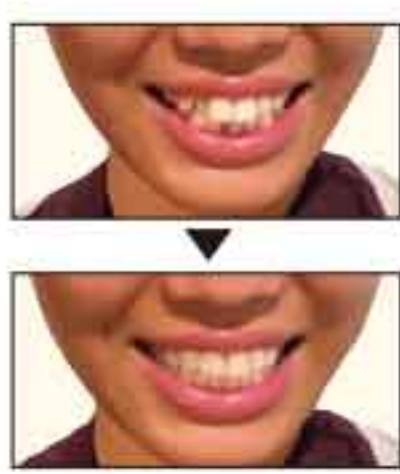

目立たないマウスピース矯正装置

3Dスキャナーで口腔内の情報を正確に採取

Q どのように治療するのですか?
前田 矯正治療では、歯を並べるスペースを確保するために、健康な歯を抜いてしまふことも少なくありません。しかし、マウスピース矯正は歯を奥歯の後方へ移動させるなど歯列を拡げやすい特性を持つため、

■口腔内3Dスキャナーで、その場で治療後の歯ならびをシミュレーションできます。

ビフォー

アフター

■アプリにより、矯正治療後の口元やお顔全体の雰囲気も予想可能。すぐに見られます。

Q 矯正治療に二層前向きになれますか?
前田 矯正治療では、歯を並べるスペースを確保するために、健康な歯を抜いてしまふことも少なくありません。しかし、マウスピース矯正は歯を奥歯の後方へ移動させるなど歯列を拡げやすい特性を持つため、

■矯正治療の種類と特長

種類	内容	見た目	発音のしやすさ	食事の摂りやすさ	歯磨きのしやすさ	治療期間
ワイヤー・ブラケット 矯正 表側		△	○	○	○	○
ワイヤー・ブラケット 矯正 裏側 (舌側)		◎	△	△	△	△
マウスピース型 矯正		◎	◎	◎	◎	○