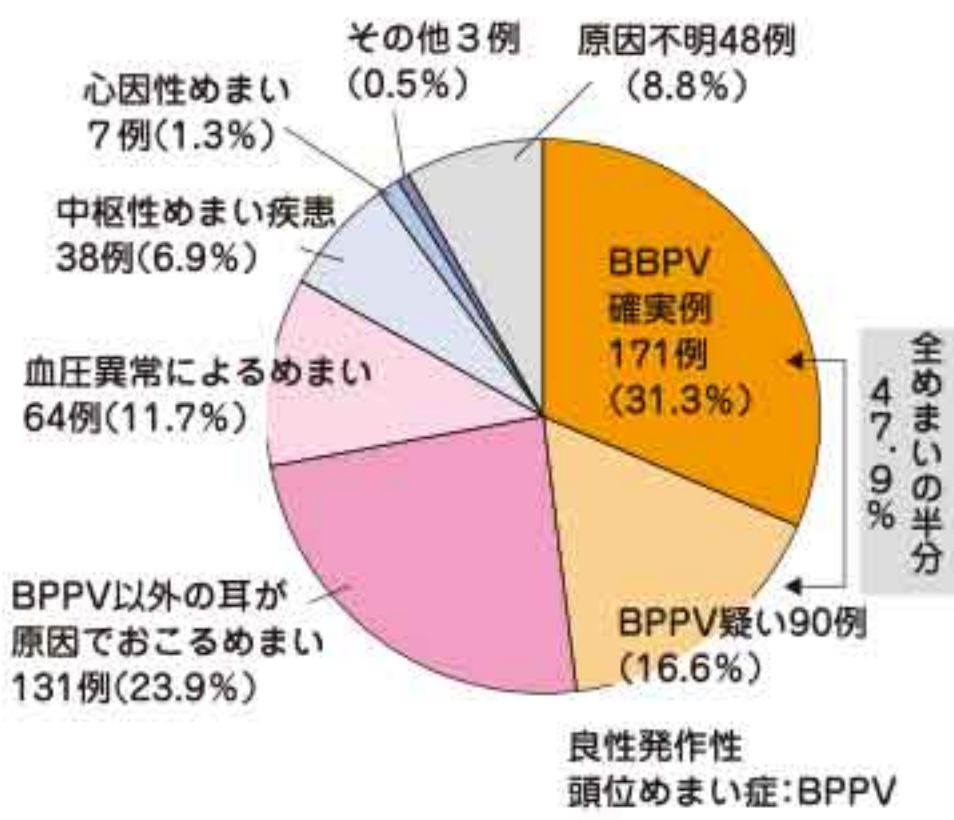

全めまい症例の分類

※各データは「松橋耳鼻咽喉科・内科クリニック」での2008年~2009年の「めまい統計」の論文より引用(同期間にめまいを主訴に受診した552症例を対象に検討)