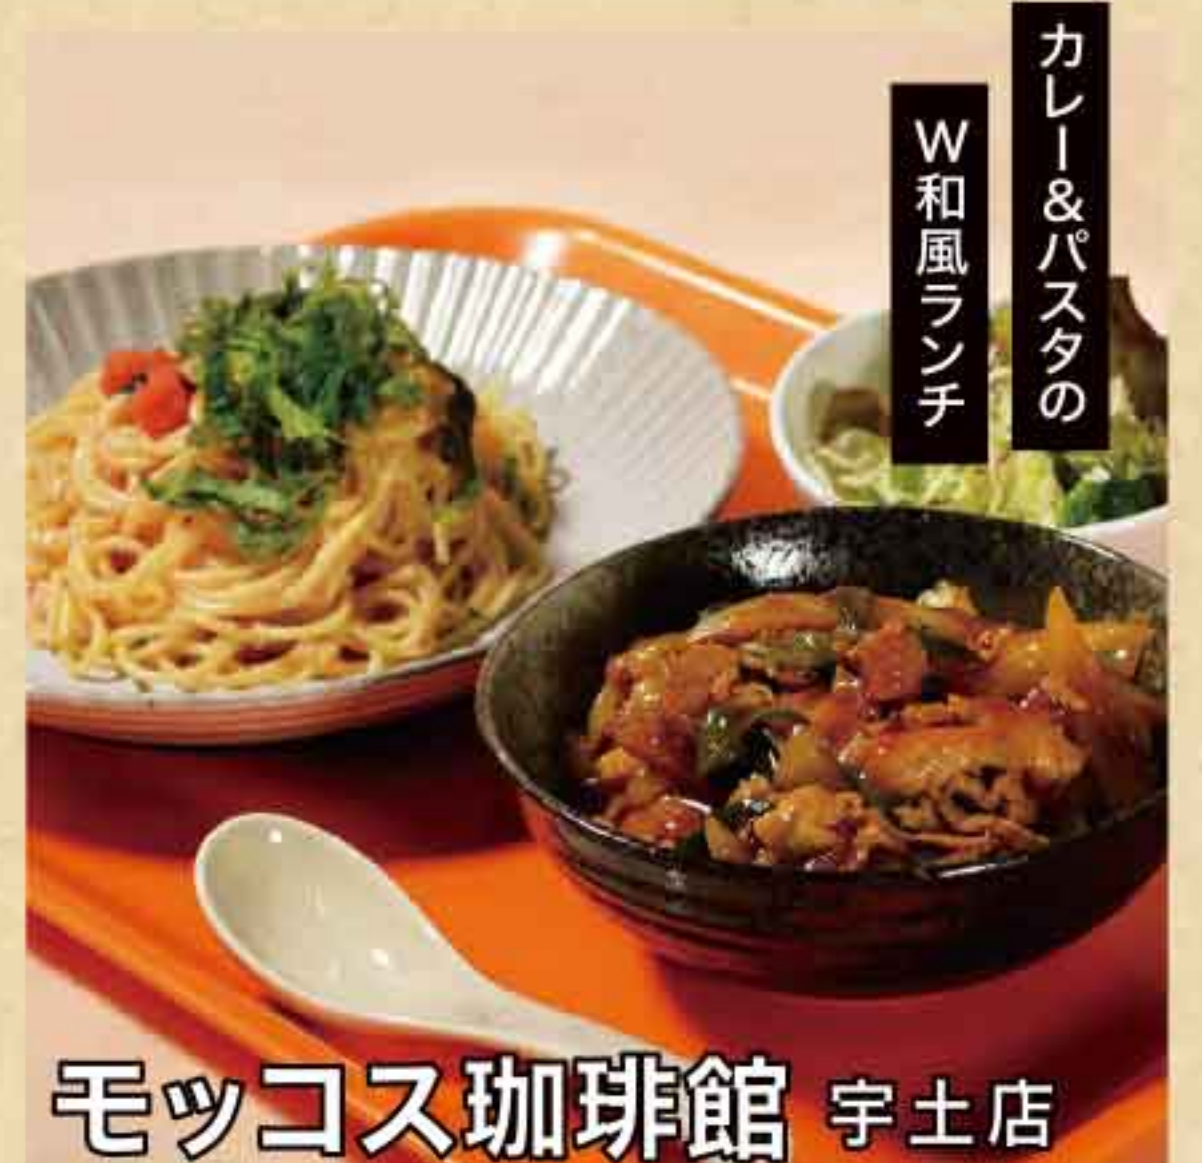

カレー&パスタのW和風ランチ

モッコス珈琲館 宇土店

カレー丼&和風パスタセット 800円(税別)

カレー丼、パスタ、サラダ ◆プラス90円でドリンク付きに

風味豊かな一番だしを用いたオリジナル和風カレー丼と、クリーミーなタラコマヨネーズソースを絡めた和風パスタの2つが同時に楽しめるW和風ランチ。ボリュームたっぷり&リーズナブルで大好評。

☎0964-26-1234 **TAKE OUT**
〒宇土市善道寺町綾織95
☎10:00~18:00(ランチタイム11:00~16:00)
☎なし ☎70 ☎あり