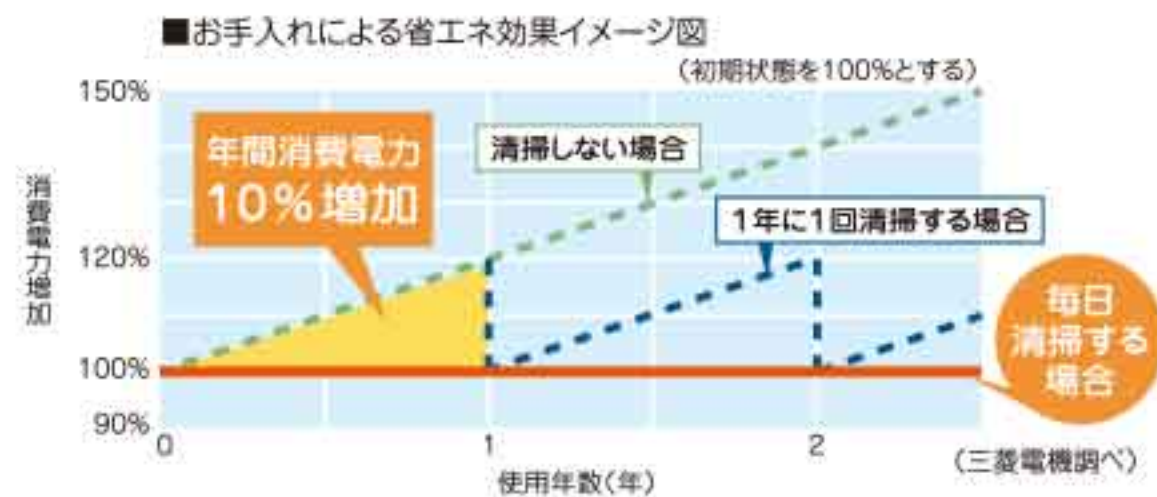

Q4 他に、気をつけることは？

A 換気の際は、対角線上にある窓を開けると効果的といわれています。また、防犯上や虫の侵入などで窓を開けたくない場合には、空気清浄機を併用するのも良いです。

省エネの観点では、換気が暑いと感じたら、温度を下げるより、まずは風力を強くすることをおすすめします。さらに、扇風機やサーキュレーターを併用することで体感温度を下げられます。

省エネポイント

- 帰宅したら、まず換気して部屋の熱を逃がしましょう。
- エアコンの温度設定は1℃下げると消費電力が10%上がるといわれています。温度を下げるよりも風力を強く、扇風機やサーキュレーターを併用し、風をつくることで体感温度を下げられます。
- 定期的(2週間に1度を目安)にフィルターを掃除(内部のそうじは業者へ依頼)。

窓開け

● 対角線上にある2カ所の窓を開けると、空気の通り道ができて効果的です。

● 窓がつかない場合には、部屋のドアを開け、扇風機を窓に向けて使用することで、室内の空気を外に出しやすくなります。

令和2年7月3日からの豪雨により被害にあわれた方々に謹んでお見舞いを申し上げます。 有限会社ピーエス広告社