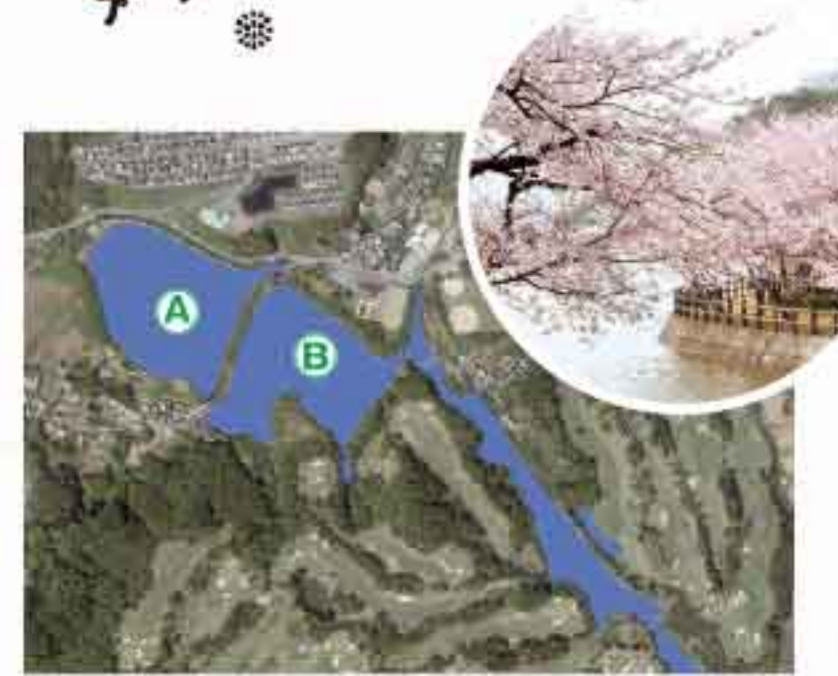

Q2

県内有数の桜の名所として知られる立岡自然公園。農業用のため池として江戸時代の初めに造られた立岡池と、幕末に造られた花園池の2つの池があります。立岡池と花園池はA、B左写真のどちらでしょう?