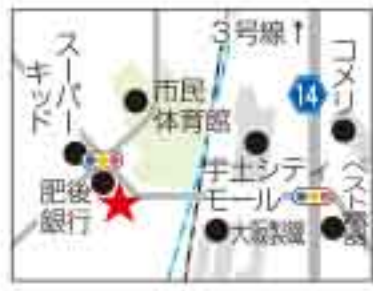

円から5種類が揃い、いずれも内容充実でリーズナブル。中でも黒毛和牛しゃぶしゃぶコースは、刺し身や希少部位のしゃぶしゃぶor特製すき焼きが味わえ、飲み放題までついて4,000円。2名から予約できるので家族や少人数での食事にもぴったりです！

お盆には子どもから大人まで人気の種類豊富なオードブルを！
内容充実&お得なコース料理は飲み放題付きで2名から承り中

【桜屋 本店】

おいしいお肉をおうちでも気軽に！夏のギフトにもぜひどうぞ(全国発送可)。

- ★8月1日~8日限定(数量限定) ※税別
- ・手づくりパン粉商品 全品100円 (梅肉ポークロースとんかつのみ200円)
 - ・馬刺しまん 300円 → 200円 (100個限定)
- ♣お弁当・加工品など他にもお買い得商品多数!

姉妹店「もつやき処 お肉の大将」も8/1~ランチ始めます!
熊本市中央区安政町6-12シズビル1F
☎096-325-4129

☎0964-22-5167
〒宇土市南原町188-1
☎10:00~19:00
ランチタイム11:30~14:00(OS13:30)
☎火曜 あり
☎20名