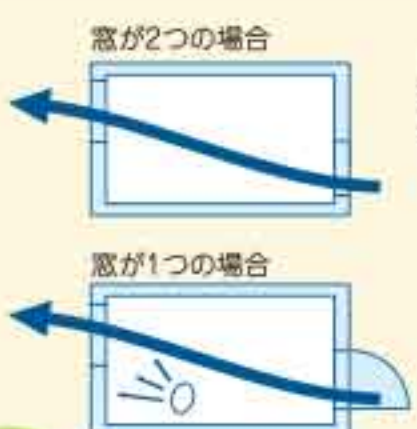

Q4 他に、気をつけることは？

A 換気の際は、対角線上にある窓を開けると効果的といわれています。また、防犯上や虫の侵入などで窓を開けたくない場合には、空気清浄機を併用するのも良いです。

省エネの観点では、換気が暑いと感じたら、温度を下げるより、まずは風力を強くすることをおすすめします。さらに、扇風機やサーキュレーターを併用することで体感温度を下げられます。

省エネポイント

- 帰宅したら、まず換気して部屋の熱を逃がしましょう。
- エアコンの温度設定は1℃下げると消費電力が10%上がるといわれています。温度を下げるよりも風力を強く、扇風機やサーキュレーターを併用し、風をつくることで体感温度を下げられます。
- 定期的(2週間に1度を目安)にフィルターを掃除(内部のそうじは業者へ依頼)。

窓開け

● 対角線上にある2カ所の窓を開けると、空気の通り道ができて効果的です。

● 窓がつかない場合には、部屋のドアを開け、扇風機を窓に向けて使用することで、室内の空気を外に出しやすくなります。

令和2年7月3日からの豪雨により被害にあわれた方々に謹んでお見舞いを申し上げます。 有限会社ピーエス広告社