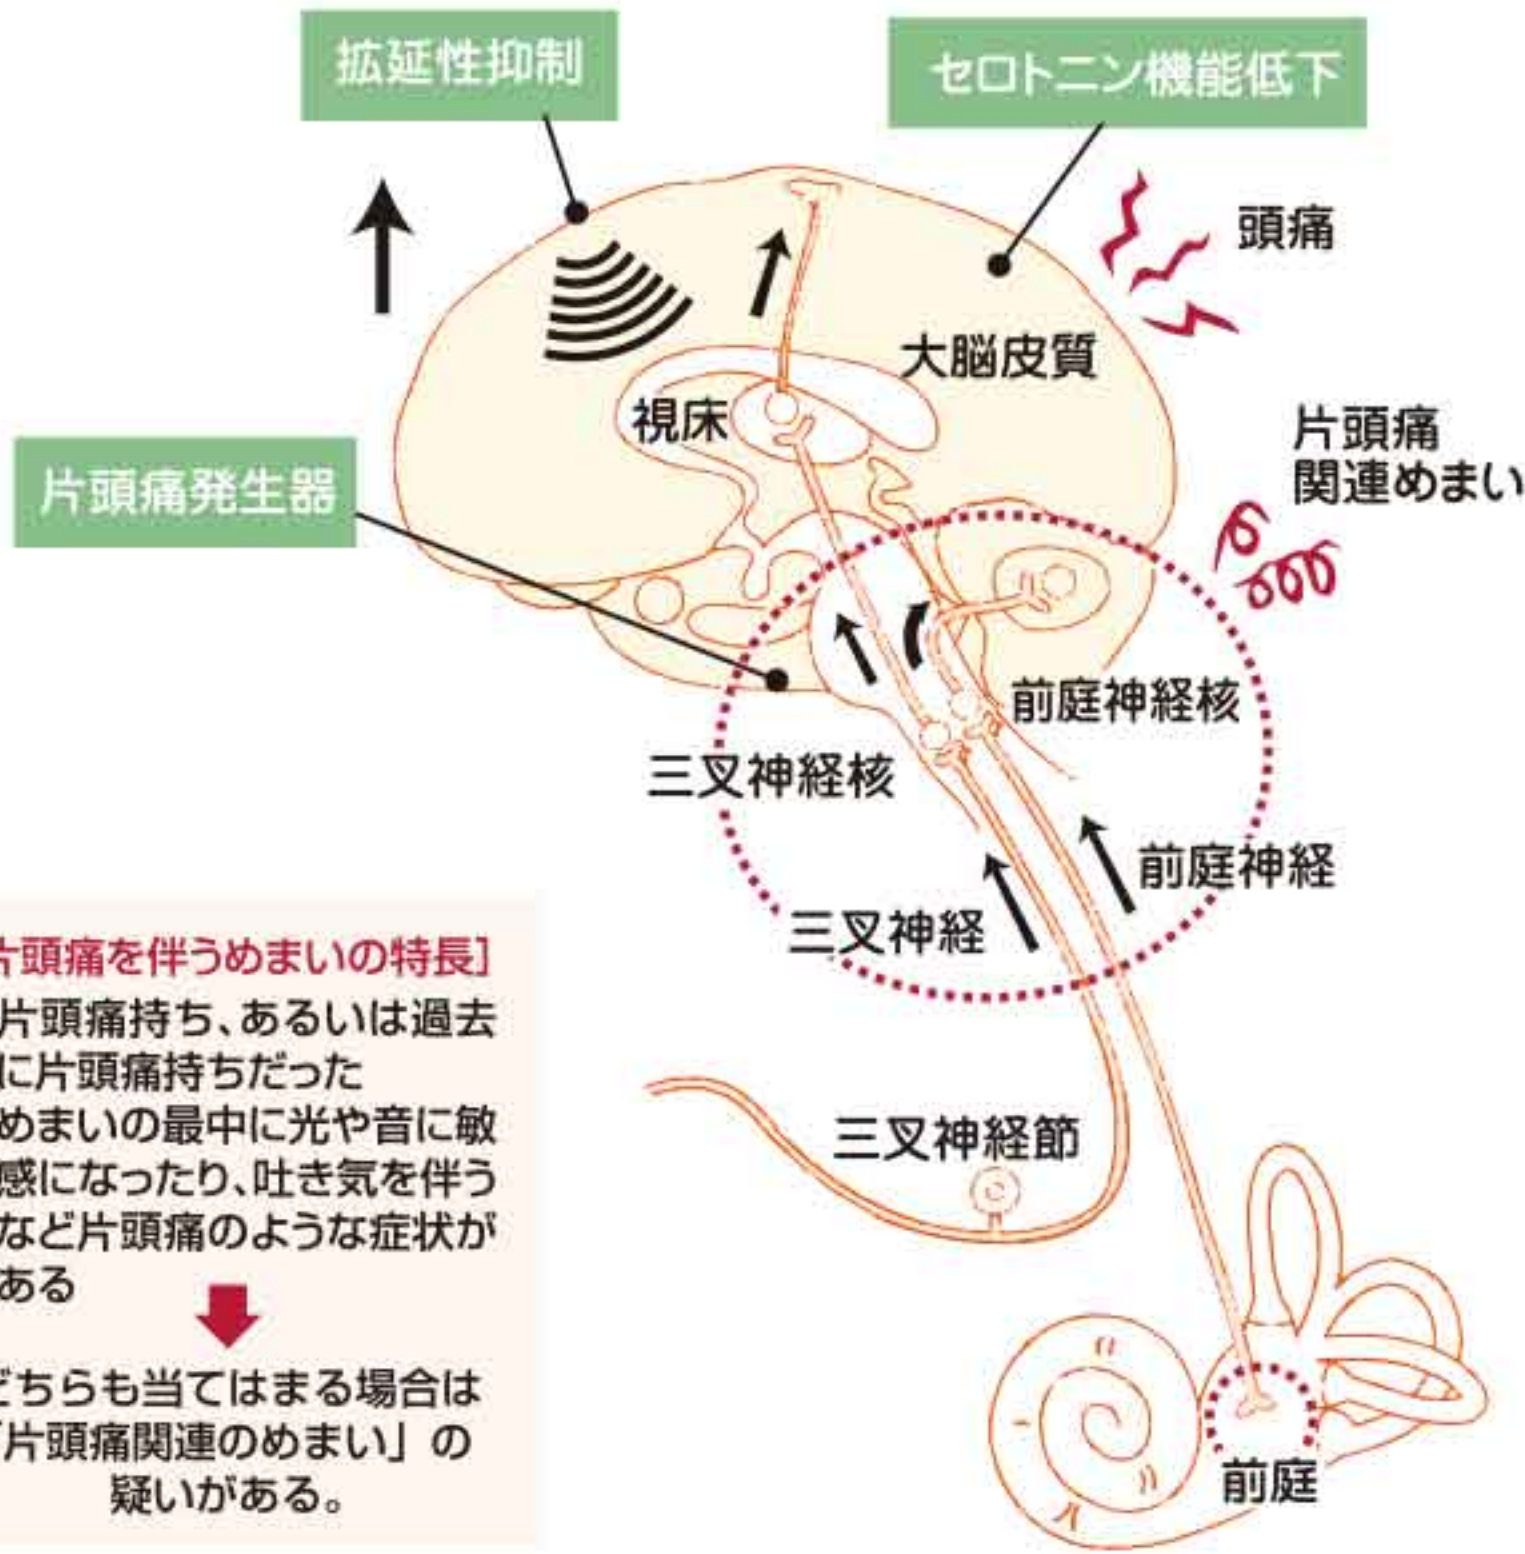

Q メニエール病について教えてください。

A 松吉 メニエール病は、耳鳴りや耳の詰まった感じ、低音部が障害される難聴など、耳の症状とともに突然起こるめまいです。原因は、内耳のリンパ液が増え過ぎることなどで内耳が水ぶくれになり、耳鳴り、難聴、めまいが起こるとされています。水腫が起る原因は、近年の報告ではストレスや疲労が多くを占めます。

Q 診断はどのように行いますか？

A 松吉 メニエール病の治療は他のめまいとは異なる場合があります。このため、まずは赤外線CCDカメラで眼振(めまいが起きている時の異常な目の動き)を観察し、メニエール病特有の目の動きがないかを調べます。また、聴力検査で低い音の聴こえが悪くなっているかを観察します。必要に応じて、内耳機能を正確に診断するために温度刺激検査(冷たい空気を外耳道から入れてめまいの起る方を観察し、内耳機能の左右差を確認)を行う場合もあります。他にも、浸透圧利尿剤を点滴し、内耳の水ぶくれを一時的に改善させることで低音の聴力が改善するかどうかを見てメニエール病を診断する方法(グリンセロールテスト)もあります。

Q 片頭痛を伴うめまいと症状が似ているそうですが？

A 松吉 メニエール病に罹患している方は片頭痛の割合が高いとされています。このため、特に初期段階での片頭痛を伴うめまいとの鑑別が非常に困難で、先に述べた赤外線CCDカメラによる目の動きの観察や温度刺激検査、グリンセロールテスト等の専門的検査が欠かせません。

片頭痛の仕組みと片頭痛関連めまい

【片頭痛を伴うめまいの特長】
 ◎片頭痛持ち、あるいは過去に片頭痛持ちだった
 ◎めまいの最中に光や音に敏感になったり、吐き気を伴うなど片頭痛のような症状がある
 ↓
 どちらも当てはまる場合は「片頭痛関連めまい」の疑いがある。

片頭痛とめまいが関係する2つの仮説

片頭痛のメカニズムにはいくつかの説があり、最近では大脳の深い場所(脳幹など)に「片頭痛発生器」があると推測されています。片頭痛は、その片頭痛発生器からの神経の興奮が伝わって起こりますが、この時、バランスを感じる中枢である前庭関連皮質にも影響を与えるため、めまいを起こしやすくなるといわれています(中枢説)。あるいは、三叉神経から前庭神経周囲に刺激が伝えられ、めまいを起こすという説(末梢説)もあります。