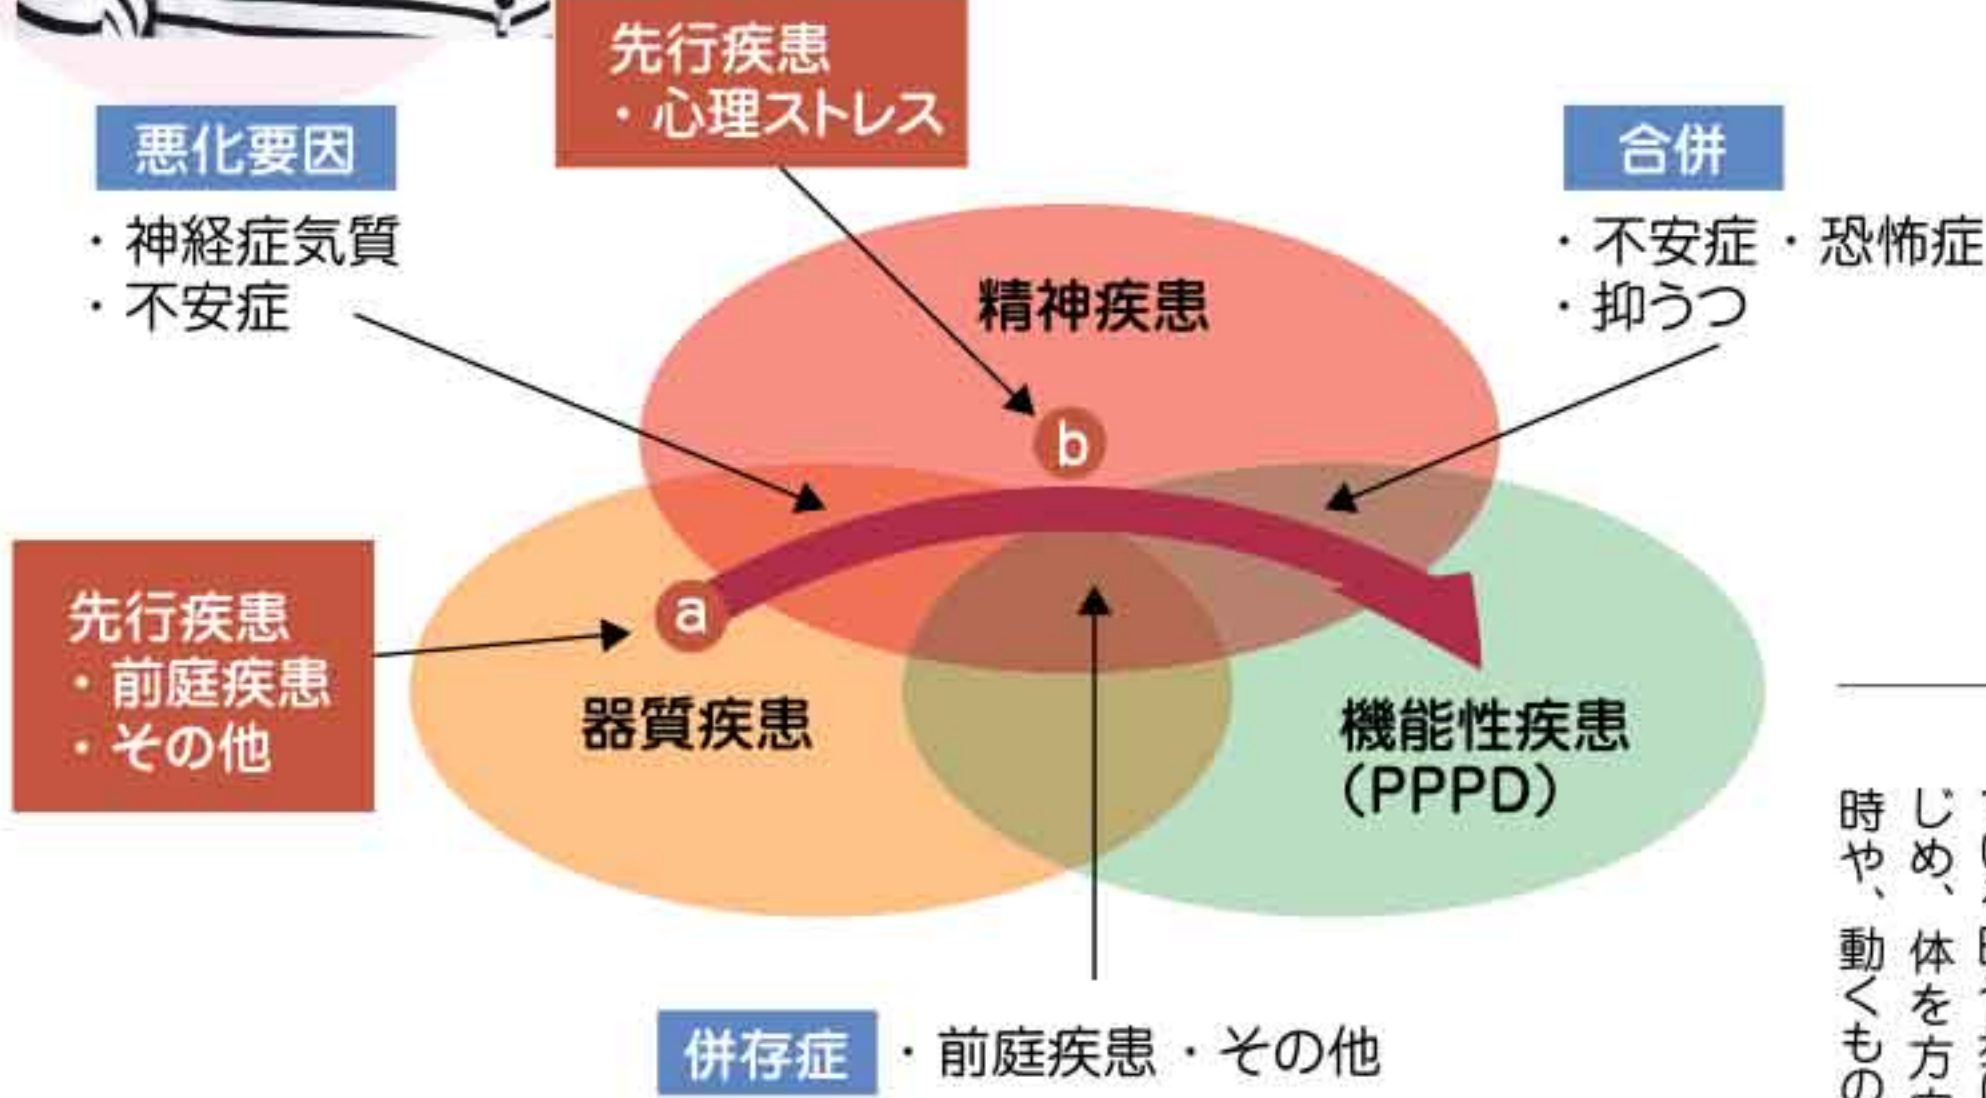

図：持続性知覚性姿勢誘発めまいに関する仮説 (文献/堀井 新：“めまい”診断の落とし穴—落ちないための心得—持続性知覚性姿勢誘発めまい(PPPD). ENTONI 214:60-67, 2018より引用)

た。しかし、近年発表された論文(新潟大学耳鼻咽喉科)で、これら診断が付かないめまいの多くは、「持続性知覚性姿勢誘発めまい」であることが報告されています。

Q 持続性知覚性姿勢誘発めまいとは？

A 松吉 2017年に発表された新しいめまい疾患です。この、持続性知覚性姿勢誘発めまいは、立っている時や歩いている時をはじめ、体を方向転換させた時や、動くものを見たり複雑

Q 治療法は？

A 松吉 持続性知覚性姿勢誘発めまいは、ストレスに対して機能のある脳内のセロトニンという物質が不足することで起こると考えられるため、この物質を脳内に蓄える薬剤を処方します。また、頸部運動訓練や歩行訓練、視覚刺激訓練など、ふらつきや平衡感覚の乱れを改善させる前庭リハビリテーションも有用性が報告されています。

めまいは専門医に相談を

【めまい相談医とは】
日本めまい平衡医学会が認定した、めまい診療の専門知識と診断技術を持つ医師です
【めまい専門会員とは】
日本めまい平衡医学会が認定した、めまい平衡医学の学術的研究の専門家です

松橋耳鼻咽喉科・内科クリニック

松吉 秀武 院長

医学博士
(熊本大学大学院免疫識別学教室にて腫瘍免疫についての論文で学位取得)
日本耳鼻咽喉科学会専門医、日本めまい平衡医学会認定めまい相談医、日本めまい平衡医学会認定めまい専門会員、熊本大学病院にてめまい外来担当(平成17~20年)、日本気管食道学会専門医、日本アレルギー学会会員、日本ハイパーサーミア学会会員、九州・中四国ハイパーサーミア研究会世話人、CPAP療養士