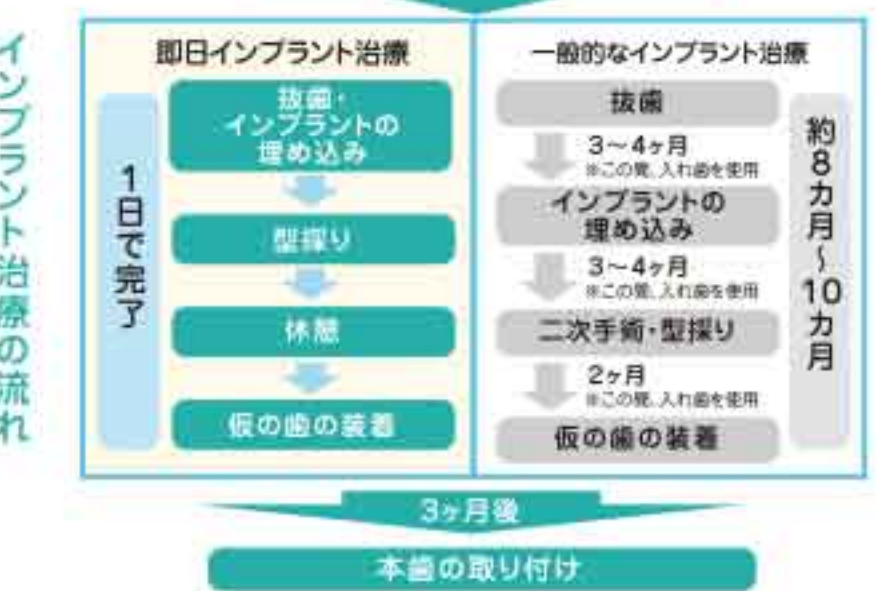

Q 1本からでも治療できますか？

前田 もちろんです。近年

のデジタルデータの活用で治療期間も大幅に短縮され、従来は少数のインプラント治療は約1年の期間を要していましたが、今や、1本でも、たった1日で治療できるようになりました。また、総入れ歯や歯を多く失った方でも手術当日に固定式の歯が入る画期的な治療法があります。過去に、インプラント治療は不向きと言われた方や、時間が取れずに治療を諦めていた方もセカンドオピニオンを求めてみてはいかがでしょうか。

なお、当院ではウイルス感染防止に十分配慮して治療を行っています。詳しくはホームページ(パール)の15のコロナ対策をご確認下さい。

コンピュータを駆使した「ガイドド・サージェリー」インプラント術式

CTで得られた情報をもとに、特別なシミュレーションソフトを用いて1人ひとりの顎や骨の状態に合わせて適切な埋入位置を決定します。それを正確にナビゲートするための手術用マウスピース(サージガイド)を作製、装着し、手術を行います。

サージガイドを用いるメリット

たった1日で治療可能な「All-on-4」即日固定式インプラント

「All-on-4」は、歯が1本なくても、片顎わずか4~6本のインプラントですべての歯を支えることができる画期的なインプラント治療。治療したその日から自分の歯のようにしっかり噛めます。

インプラント・矯正治療 無料個別相談会

期間：10月1日(木)~10月31日(土)の診療時間内
 場所：熊本パール総合歯科・矯正歯科・こども歯科クリニック 宇土院