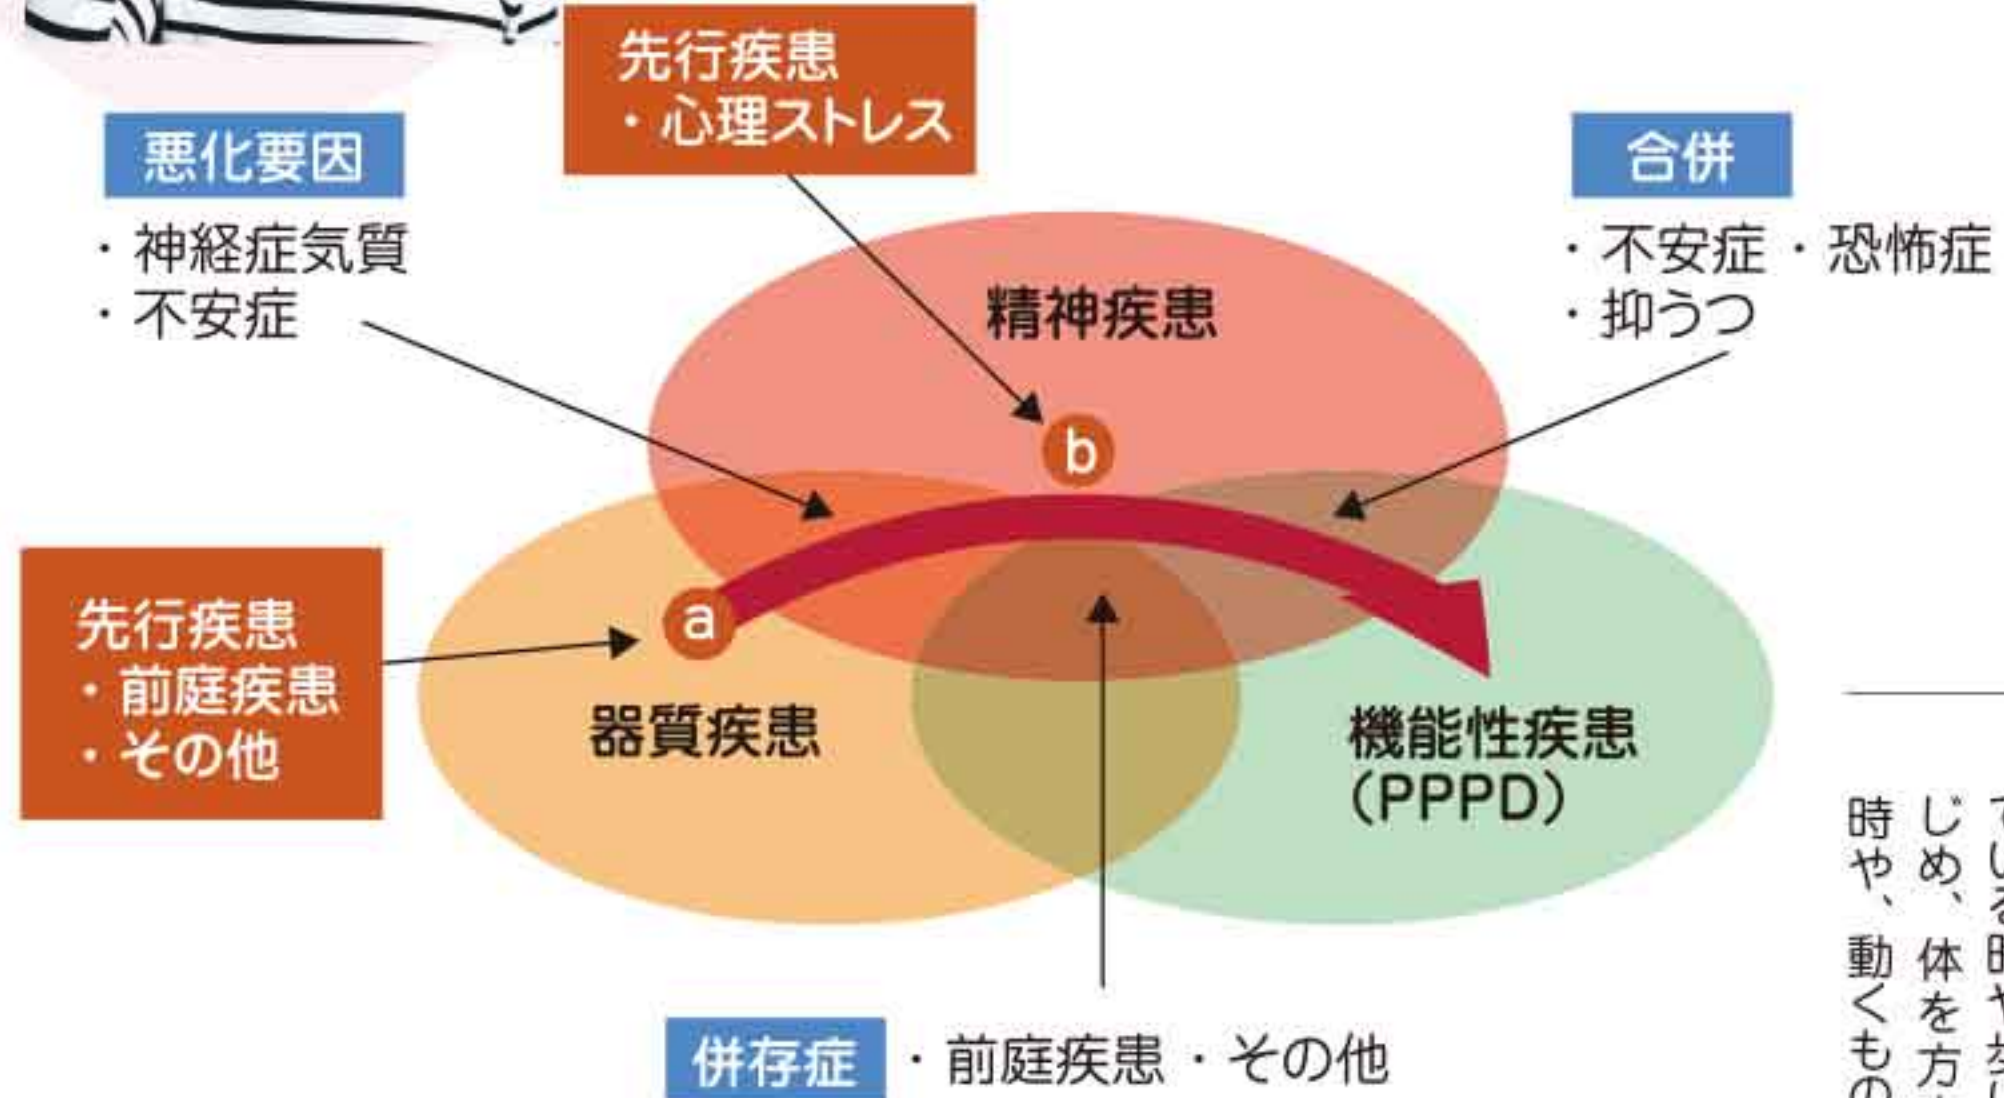

図：持続性知覚性姿勢誘発めまいに関する仮説 (文献/堀井 新：“めまい”診断の落とし穴—落ちないための心得—持続性知覚性姿勢誘発めまい(PPPD).ENTONI 214:60-67,2018より引用)

た。しかし、近年発表された論文(新潟大学耳鼻咽喉科)で、これら診断が付かないめまいの多くは、「持続性知覚性姿勢誘発めまい」(PPPD)であることが報告されています。

Q 持続性知覚性姿勢誘発めまいとは？

A 松吉 2017年に発表された新しいめまい疾患です。この、持続性知覚性姿勢誘発めまいは、立っている時や歩いている時をはじめ、体を方向転換させた時や、動くものを見たり複雑

Q 治療法は？

A 松吉 持続性知覚性姿勢誘発めまいは、ストレスに対して効能のある脳のセロトニンという物質が不足することで起こると考えられるため、この物質を脳内に蓄える薬剤を処方します。また、頸部運動訓練や歩行訓練、視覚刺激訓練など、ふらつきや平衡感覚の乱れを改善させる前庭リハビリテーションも有用性が報告されています。

めまいは専門医に相談を
【めまい相談医とは】
日本めまい平衡医学会が認定した、めまい診療の専門知識と診断技術を持つ医師です
【めまい専門会員とは】
日本めまい平衡医学会が認定した、めまい平衡医学の学術的研究の専門家です

松橋耳鼻咽喉科・内科クリニック
松吉 秀武 院長
医学博士
(熊本大学大学院免疫識別学教室にて腫瘍免疫についての論文で学位取得)
日本耳鼻咽喉科学会専門医、日本めまい平衡医学会認定めまい相談医、日本めまい平衡医学会認定めまい専門会員、熊本大学病院にてめまい外来担当(平成17~20年)、日本気管食道学会専門医、日本アレルギー学会会員、日本ハイパーサーミア学会会員、九州・中四国ハイパーサーミア研究会世話人、CPAP療養士

院内感染対策について

当院では冷・暖房および床暖房と換気を同時に行っており、基本的にすべての窓(火災時の煙放り出しの窓も含めて)を常時開放しています。また、待合室には空気洗浄除菌脱臭装置(福田電子社製「FDSIZER」)を設置しています。同装置は本来の空気清浄に必要な基本性能(室内の空気を吸引し、紫外線にて滅菌し、室内に放出)を高めた空気洗浄除菌脱臭装置です。次亜塩素酸水専用加湿器(最近、議論がありました)の有効性が立証され適切な濃度で使用)を併用することで、加湿に加え、待合室内の空間除菌・脱臭効果が向上します。特に、浮遊ウイルスに対する除去性能に優れ、同装置1台あたりの有効床面積は100㎡(約60畳)になります。

さらに、院内にて全ての患者さまに体温測定をさせていただきます。アルコール消毒も院内入口、キッズルーム周囲、受付などに設置しています。マスクをはずしたくない患者さまについては必要最小限にマスクをすらすらと対応しています。特に、めまいの診察では、基本的にマスクを外す必要はありません。安心して受診いただけます。

松橋耳鼻咽喉科・内科クリニック

Matsubase Clinic

がん温熱療法施行施設 (12回まで保険適用)

治療枠 平日/午前9時から午後5時までの8枠
土曜/午前9時から午後3時までの5枠

診療案内	曜日	午前		午後	
		9:00~13:00	13:00~18:00	9:00~13:00	13:00~18:00
耳鼻咽喉科	月	9:00~13:00	13:00~18:00		
	火・水・木・金	9:00~13:00	14:00~18:00		
	土	9:00~13:00	13:00~16:00		

※耳鼻咽喉科は月曜~土曜まで耳鼻咽喉科専門医3名体制で診療しています
※鼻閉改善手術は平日および土曜の午前7:30~午後2:00~各1名ずつ施行しています。この時間帯以外にも予約可能です。

高圧酸素療法(保険適用)施行施設

※抗がん剤治療に高圧酸素療法+温熱療法(ハイパーサーミア)を併用することで抗がん剤の治療効果が強力に高まります。
※突発性難聴に対しても有効であり、保険適応があります。

診療体制	月曜	火曜	水曜	木曜	金曜	土曜
院長	9:00~13:00 14:00~18:00	9:00~13:00 14:00~18:00	9:00~13:00 14:00~18:00	9:00~13:00 14:00~18:00	9:00~13:00 14:00~18:00	9:00~13:00 14:00~16:00
後藤副院長	11:00~14:00 17:00~18:00		15:00~18:00	9:00~13:00 15:00~18:00		11:00~14:00 15:00~16:00
山田副院長	9:00~12:00 14:00~18:00	9:00~13:00 15:00~18:00	9:00~13:00 15:00~18:00		9:00~13:00 15:00~18:00	9:00~12:00 14:00~16:00
小川副院長	9:00~13:00 15:00~18:00	9:00~13:00 15:00~18:00		9:00~13:00 15:00~18:00	9:00~13:00 15:00~18:00	9:00~13:00 15:00~16:00

※1) 急患の方は院長が対応いたします。

年末年始の診療案内

12月27日(日)	年末年始在宅当番医 9:00~17:00 耳鼻科のみ
12月30日(水)まで	通常診療
12月31日(木)~1月2日(土)	休診
1月3日(日)	年末年始在宅当番医 耳鼻科 9:00~17:00、内科 9:00~14:00
1月4日(月)から	通常診療

オンライン診療始めました CLINICS(クリニック) 検索

限定的に初診の方も可能です。詳細は当院のHPをご覧ください。