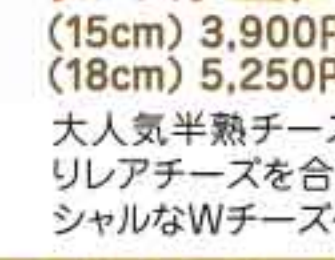

(15cm) 3,320円  
(18cm) 4,430円  
(21cm) 6,300円  
(24cm) 9,800円

あっさりタイプの  
生クリームイチゴのケ  
ーキ  
※写真は6号サイズ

スペシャル苺の  
ショートケーキ

(15cm) 4,350円  
(18cm) 5,730円

フレッシュ生クリームと  
朝摘みイチゴを贅沢に  
使用したイチゴのケ  
ーキ  
※写真は6号サイズ

苺のタルト

(15cm) 4,350円、(18cm) 5,730円

アーモンド香るさくりタルトとジュー  
シーなイチゴの相性はバツグン!

限定 50台

フレジェ

(13.5cm) 5,500円  
イチゴをゴロゴロ使った贅沢な  
イチゴづくしのスペシャルケーキ  
※1月の中旬頃、フレジェ限定販売期間を  
設ける予定です。詳しくは店頭にて。

クリスマスチョコ

(15cm) 3,700円  
(18cm) 4,900円  
(21cm) 6,800円

チョコクリームの  
定番ケーキ

チーズケーキ

(15cm) 3,900円  
(18cm) 5,250円

大人気半熟チーズと、さっぱ  
りレアチーズを合わせたスベ  
シャルなWチーズケーキ

クリスマスモンブラン

(15cm) 3,700円  
(18cm) 4,900円

球磨郡の栗を使用したシ  
ョートケーキタイプのモン  
ブラン

クリスマスケーキのお渡しは12/22~25まで