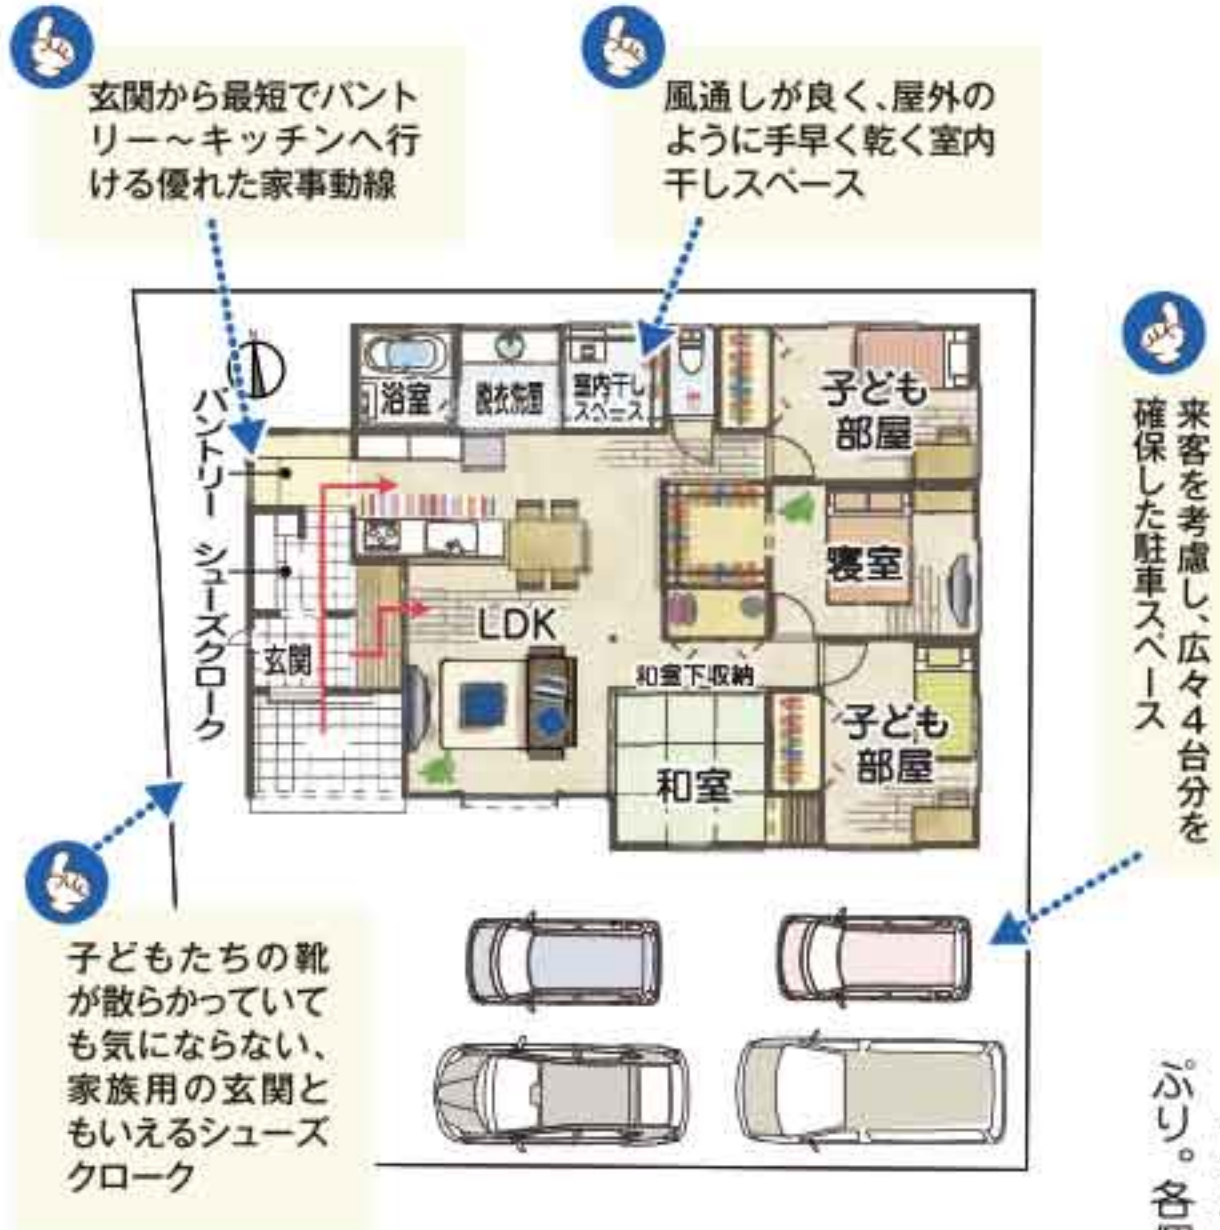

# 「平屋の見学会」開催!

2週連続  
4日間限定

◆リフォーム相談も承り中!

※マスク・手袋等は会場にて用意しています。

※パースはイメージです。

多くの働く女性が共感!  
**最短、時短で家事ストレス軽減**  
**「絶対、真似したくなる家」**  
人と環境にやさしい自然素材をふんだんに使い、理想の家づくりを追求する「ロハウス」が手掛けた住まいの完成見学会が、12月5日(土)・6日(日)と12日(土)・13日(日)の10〜17時に開催されます。今回の住まいは、奥様が「大きな住宅展示場を見るより、実際に建っている主婦目線の家を参考に」と、いくつか見学された上で気に入った間取りを取り入れられました。新築検討中の方はもちろん、リフォームの参考にも! 予約は不要、素敵な来場プレゼントもあります。