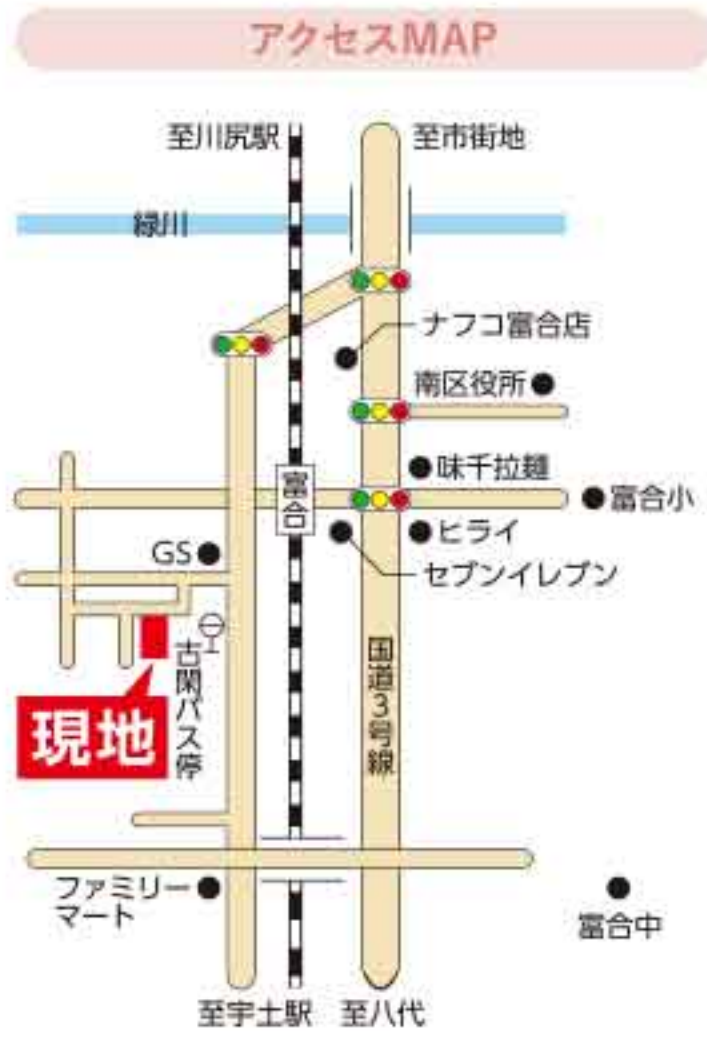

新型コロナ対策への取り組み

お客様に安心してご見学いただけるように、消毒やマスクの着用を徹底しております。お客様がマスクをお持ちでない場合はマスクを配布いたします。また、他のお客様がいらっしゃる場合、安全安心してご見学できるような配慮をいたします。

アイウッドグループ
ヨコブルホーム & アイウッド

096-331-2811
熊本県知事(9)2524号 熊本県熊本市東区佐土原1丁目3-15

〈6号地〉新築分譲住宅 売主:アイウッド

ONE BEST ●2階建てタイプ ●外観:Cool Black ●内観:Natural Style

土地 建物 全室カーテン 全室照明 外構 その他付帯工事

総額 **2,890万円** (税込)
敷地面積/206.06㎡(62.33坪) 910万円
建物面積/86.12㎡(26.05坪) 1,830万円
外構/150万円
※別途諸費用が必要となります。

借入金額/2,800万円 頭金/90万円
月々58,791円

ボーナス払い(年2回)117,779円 返済期間35年 金利0.950%(変動金利)
※上記の金額は概算の為、実際の金額と差異が生じる場合がございます。※上記返済計画は変動金利の当初10年間の返済額です。※年2回金利の見直しがございます。(返済額は5年間固定です。)*融資実行時の金利が適用されます。

1F 2F

理容・美容ユニセックスサロン
FAMILY SALON LUCKY
松橋店 TEL 0964-25-4138

ファミリーサロン
ラッキー 松橋店
〒869-0502 宇城市松橋町松橋 965-3
※松橋郵便局前
※au ショップ跡地
予約 TEL 0964-25-4138
年中無休 ※予約制度は女性のみ
AM9:00 ~ PM7:00
(土日祝は8:30~)

美容ブース
女性スタッフが楽しい
時間と癒しの時間を
ご提供致します。

理容ブース
ミリ単位までこだわった
“いい仕事”をさせて頂き
ます。私どもにお任せ下さいませ。

キッズブース
お子様がビデオを見て楽し
みながらカットできます。

お客様への
お願いと
お知らせ

- 風邪の症状...
- マスク着用...
- アルコール消毒...
- 体温検閲...
- 人数制限...
- 予約制...

11/25 (水) ~ 12/13 (日) 予約優先制

レディースカット **¥1,000**
(シャンプー込) 通常価格 ¥2,000 → (税込 ¥1,100)

REZO システムは毛髪・頭皮への有害なアレルギー物質を70%除去

女性レゾカラー **¥2,000**
通常価格 ¥3,500 → (税込 ¥2,200)
※肩甲骨より長い方は+¥500~

REZO システムは毛髪・頭皮への有害なアレルギー物質を70%除去

レゾカラー+カット **¥2,500**
通常価格 ¥5,000 → (税込 ¥2,750)
※肩甲骨より長い方は+¥500~

※今月カラーされたお客様には ラッキー年間カラーパスポートをプレゼント 毎回最大20%割引になる会員パスです。是非 この機会に Get して下さい。皆様のご来店お待ちしております。

エステシェーブ **¥1,000**
通常価格 ¥1,800 → (税込 ¥1,100)

12/14 (月) ~ 12/27 (日)

メンズカット **¥900**
(顔剃り・シャンプー込) 通常価格 ¥1,800 → (税込 ¥990)

60歳以上の方・平日に限る

シルバー男性カット **¥800**
(顔剃り・シャンプー込) 通常価格 ¥1,600 → (税込 ¥880)

シルバー男性カット+白髪染めは通常 ¥3,800 → ¥1,900

白髪染め+カット **¥2,000**
通常価格 ¥4,000 → (税込 ¥2,200)

※今月カラーされたお客様には ラッキー年間カラーパスポートをプレゼント 毎回最大20%割引になる会員パスです。是非 この機会に Get して下さい。皆様のご来店お待ちしております。

ボーイズ(カット・シャンプー) ガールズ(カットのみ)

キッズカット **¥500**
通常価格 ¥1,000 → (税込 ¥550)

FAMILY SALON LUCKY
松橋店 TEL 0964-25-4138

レディース割引クーポン
※クーポン持参が写メを見せて下さい
※その他割引券・サービス併用不可
有効期限 R2.11/25 ~ R2.12/13迄

FAMILY SALON LUCKY
松橋店 TEL 0964-25-4138

メンズ割引クーポン
※クーポン持参が写メを見せて下さい
※その他割引券・サービス併用不可
有効期限 R2.12/14 ~ R2.12/27迄

FAMILY SALON LUCKY
松橋店 TEL 0964-25-4138

紹介用割引クーポン
※クーポン持参が写メを見せて下さい
※その他割引券・サービス併用不可
女性期限 R2.11/25 ~ R2.12/13迄
男性期限 R2.12/14 ~ R2.12/27迄